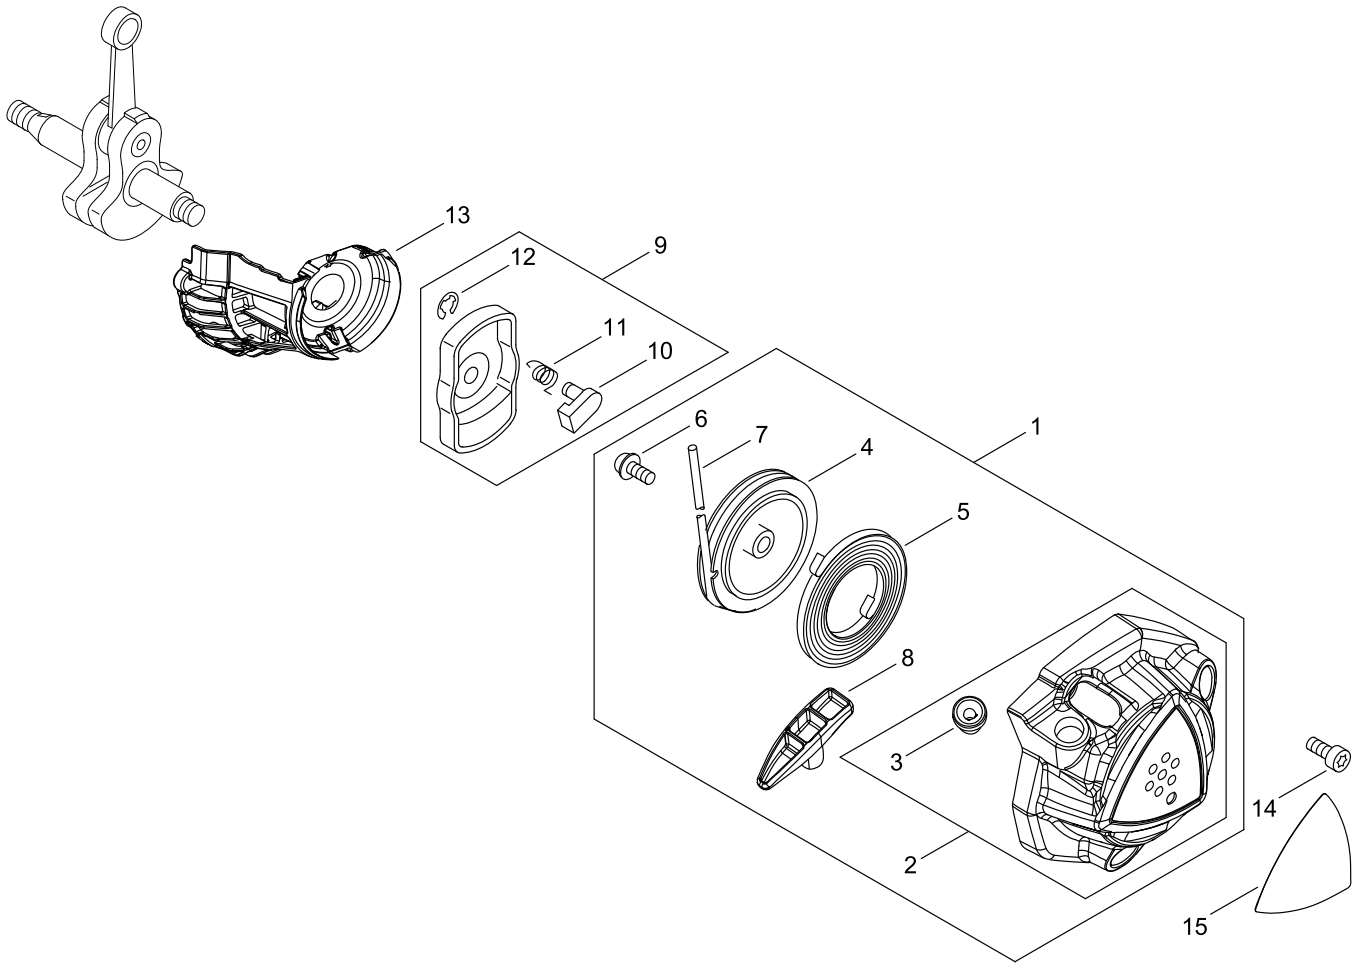

RECOIL STARTER, PULLY

RECOIL STARTER, PULLY

Key No.	LV (+)	Part No	Description	Qty	Standard
1		A051-003310	STARTER,RECOIL ASY	1	
2	+	P022-048990	STATER CASE	1	
3	++	P022-045770	GUIDE, ROPE	1	
4	+	P022-049000	REEL	1	
5	+	P022-019680	SPRING, SPIRAL	1	
6	+	177236-44330	SCREW	1	
7	+	P022-049010	ROPE,STARTER	1	
8	+	P022-036700	GRIP, STARTER	1	
9		177202-40630	PAWL ASSY, STARTER	1	
10	+	A514-000120	RACHET	1	
11	+	177234-40630	SPRING, RETURN	1	
12	+	P022-002100	E-RING	1	4
13		A127-000510	COVER,DUST	1	
14		V805-000150	BOLT, TORX 5	3	TB-5*16 10.9
15		X547-003230	LABEL,ECHO	1	ECHO+PB-2520