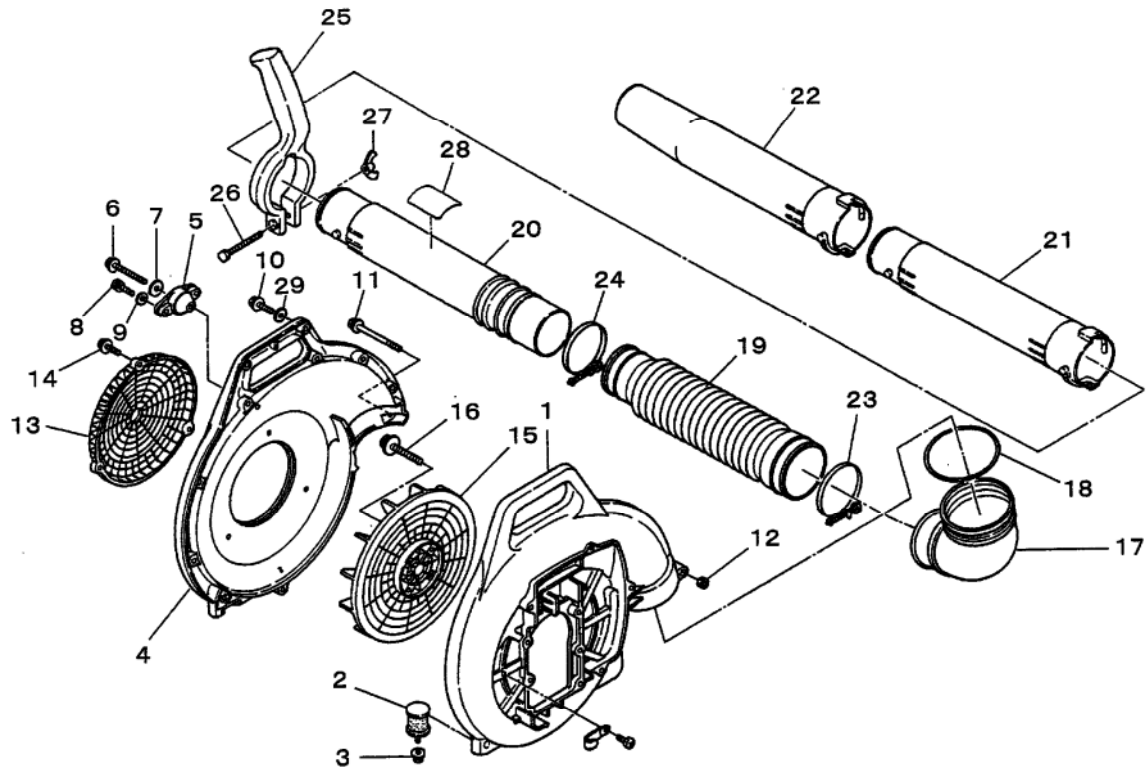

**2. CRANKCASE, ENGINE COVER**

KEY	LV	PART NUMBER	Q'TY	DESCRIPTION	REMARKS	NOTE1	NOTE2
1		68206-98021	1	CRANK CASE ASSY			
2	•	68206-21350	1	BEARING			
3	•	68206-21120	1	OIL SEAL			
5	•	68206-21350	2	BEARING			
6	•	68206-21220	1	OIL SEAL			
7	•	68206-21310	1	SNAP RING			
8		68206-21320	1	GASKET			
9		01020-05300	4	BOLT			
10		11060-06400	6	BOLT ADHESIVE			
11		68206-31111	1	ENGINE COVER			
12		70140-31480	4	BOLT PC			
13		14395-09100	1	LEAD WIRE			

### 3. PISTON, CRANKSHAFT

KEY	LV	PART NUMBER	Q'TY	DESCRIPTION	REMARKS	NOTE1	NOTE2
1		68206-41110	1	PISTON			
2		68206-41120	2	PISTON RING			
3		68206-41210	1	PISTON PIN			
4		68206-41220	2	SNAP RING			
5		68206-41230	1	BEARING SE			
6		68206-41240	2	THRUST WASHER			
7		68206-42010	1	CRANK SHAFT			
8		68206-42310	1	SHIM			

## 4. VOLUT CASE

KEY	LV	PART NUMBER	Q'TY	DESCRIPTION	REMARKS	NOTE1	NOTE2
1		68206-61110	1	VOLUTE CASE			
2		68206-61320	2	AV RUBBER			
3		11526-06202	2	FLANGE NUT			
4		68206-61121	1	VOLUTE COVER			
5		68206-61330	1	AV RUBBER			
6		68206-61340	1	BOLT TAPPING			
7		15401-20009	1	COLLAR			
8		11020-05160	2	BOLT SW			
9		15401-10010	2	COLLAR			
10		70140-31480	11	BOLT PC			
11		11024-05700	2	BOLT SW			
12		01500-05041	2	NUT	M5		
13		68206-61130	1	INTAKE COVER			
14		68206-61360	3	BOLT TAPPING			
15		68206-62110	1	FAN			
16		68206-62310	4	BOLT SLPW			
17		68206-63110	1	BEND PIPE			
18		68206-63330	1	O RING			
19		68206-63121	1	FLEXIBLE PIPE			
20		68206-63130	1	JOINT PIPE			
21		68206-63140	1	PIPE			
22		68206-63150	1	NOZZLE			
23		68206-63340	1	CLAMP			
24		68206-63350	1	CLAMP			
25		68206-63210	1	HANDLE			
26		01000-06451	1	BOLT			