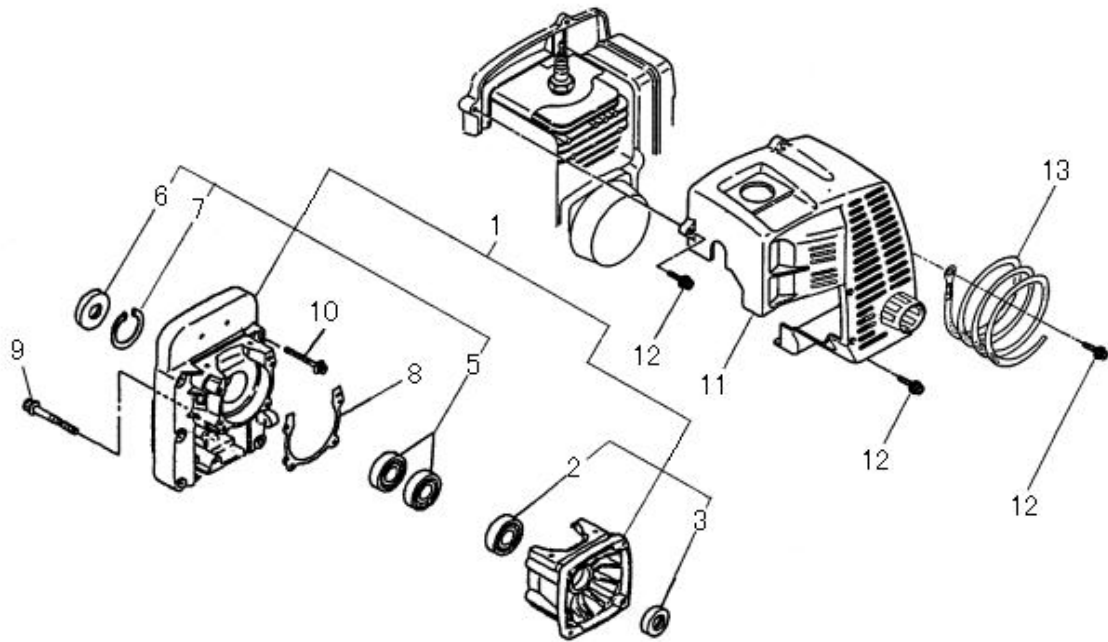

# **PARTS CATALOGUE**

**BLOWER  
EB630 EPA**

**EB630 EPA**

**2. CRANKCASE, ENGINE COVER**

KEY	LV	PART NUMBER	Q'TY	DESCRIPTION	REMARKS	NOTE1	NOTE2
1		68206-98021	1	CRANK CASE ASSY			
2	•	68206-21350	1	BEARING			
3	•	68206-21120	1	OIL SEAL			
5	•	68206-21350	2	BEARING			
6	•	68206-21220	1	OIL SEAL			
7	•	68206-21310	1	SNAP RING			
8		68206-21320	1	GASKET			
9		01020-05300	4	BOLT			
10		11060-06400	6	BOLT ADHESIVE			
11		68206-31111	1	ENGINE COVER			
12		70140-31480	4	BOLT PC			
13		14395-09100	1	LEAD WIRE			

### 3. PISTON, CRANKSHAFT

KEY	LV	PART NUMBER	Q'TY	DESCRIPTION	REMARKS	NOTE1	NOTE2
1		68206-41110	1	PISTON			
2		68206-41120	2	PISTON RING			
3		68206-41210	1	PISTON PIN			
4		68206-41220	2	SNAP RING			
5		68206-41230	1	BEARING SE			
6		68206-41240	2	THRUST WASHER			
7		68206-42010	1	CRANK SHAFT			
8		68206-42310	1	SHIM			