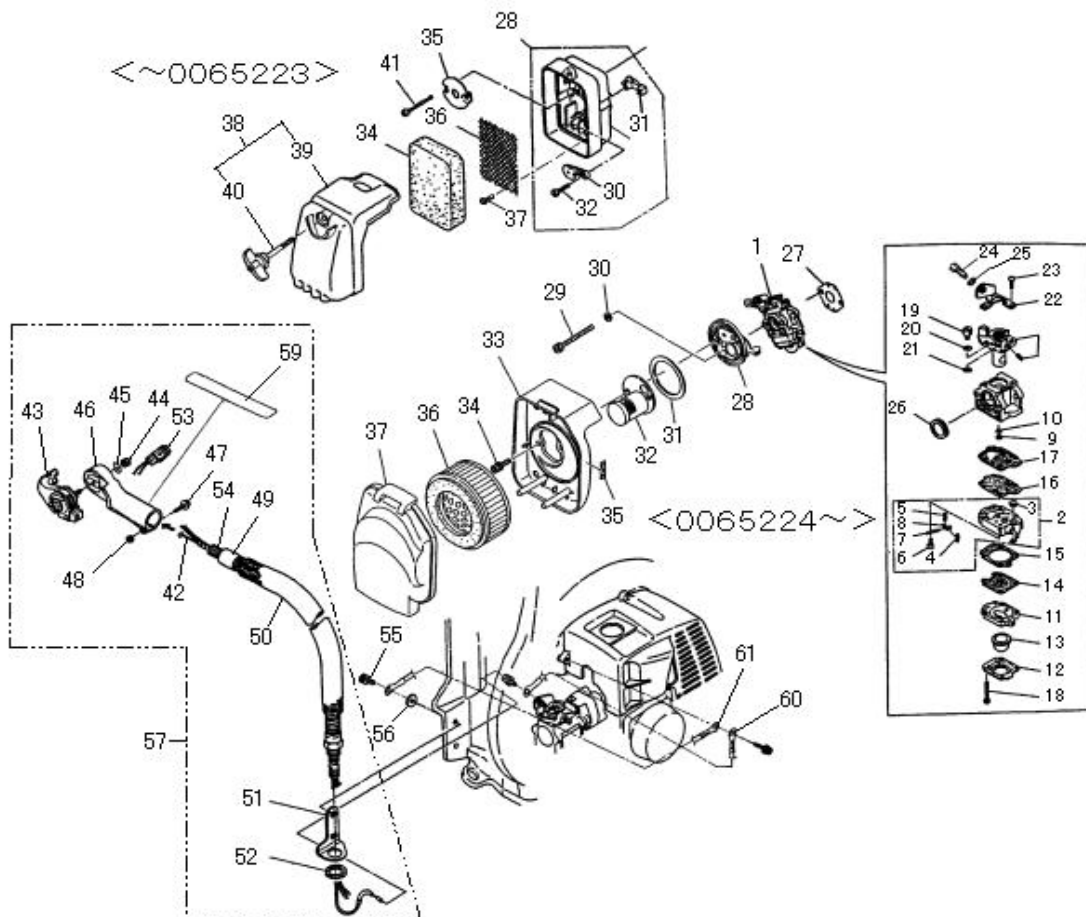

## 5. MAGNETO

KEY	LV	PART NUMBER	Q'TY	DESCRIPTION	REMARKS	NOTE1	NOTE2
1		68206-71110	1	ROTOR			
2		68206-71310	1	KEY			
3		11527-10202	1	FLANGE NUT			
4		68206-71210	1	COIL			
5		68206-71240	1	LEAD WIRE			
6		68206-71250	1	PLUG CAP			
7		68206-71320	1	COIL SPRING			
8		68206-71330	1	CAP			
9		11022-04205	2	BOLT SPW			
10		68206-71340	1	GROMMET			
11		68206-71350	1	COVER			
12		68206-71360	1	BOLT SLPW			
13		68206-71370	1	CLAMP			
14		01280-05142	1	SCREW TAPPING			
15		RCJ-6Y	1	スパークプラグ RCJ-6Y			

## 6. RECOIL STARTER

KEY	LV	PART NUMBER	Q'TY	DESCRIPTION	REMARKS	NOTE1	NOTE2
1		68206-75010	1	RECOIL STARTER ASSY			
3	•	68206-75120	1	REEL			
4	•	68206-75130	1	RECOIL SPRING			
5	•	68206-75140	1	ROPE			
6	•	68206-75150	1	KNOB			
7	•	68206-75310	1	DOG			
8	•	68206-75320	1	WASHER			
9	•	68206-75330	1	RETAINER			
10	•	68206-75340	1	WASHER			
11	•	68206-75350	1	SCREW			
12		68206-75360	4	BOLT SLPW			
13		68206-75210	1	STARTER PULLY			
14		11527-10202	1	FLANGE NUT			
15		19420-00027	1	LABEL TRADE			

# 7. CARBURETOR

KEY	LV	PART NUMBER	Q'TY	DESCRIPTION	REMARKS	NOTE1	NOTE2
1		68206-81010	1	CABURETOR ASSY			
2	•	68206-81310	1	BODY ASSY			
3	• •	68206-81320	1	SCREEN			
4	• •	68206-81330	1	NEEDLE VALVE			
5	• •	68206-81340	1	SPRING			
6	• •	68206-81350	1	SCREW			
7	• •	68206-81360	1	PIN			
8	• •	68206-81370	1	LEVER			
9	•	68206-81380	1	MAIN JET			
10	•	68206-81390	1	O RING			
11	•	68206-81410	1	PUMP BASE COMP			
12	•	68206-81420	1	PUMP COVER			
13	•	68206-81430	1	PRIMER PUMP			
14	•	68206-81440	1	DIAPHRAGM			
15	•	68206-81450	1	GASKET			
16	•	68206-81460	1	DIAPHRAGM			
17	•	68206-81470	1	GASKET PUMP			
18	•	68206-81480	1	SCREW			
19	•	68206-81490	1	SWIVEL			
20	•	68206-81510	1	WASHER			
21	•	68206-81520	1	SNAP RING			
22	•	68206-81530	1	CABLE BRACKET			
23	•	68206-81540	1	SCREW			
24	•	68206-81550	1	CABLE ADJUSTER			
25	•	68206-81560	1	NUT			
26	•	68206-81570	1	RING GASKET			