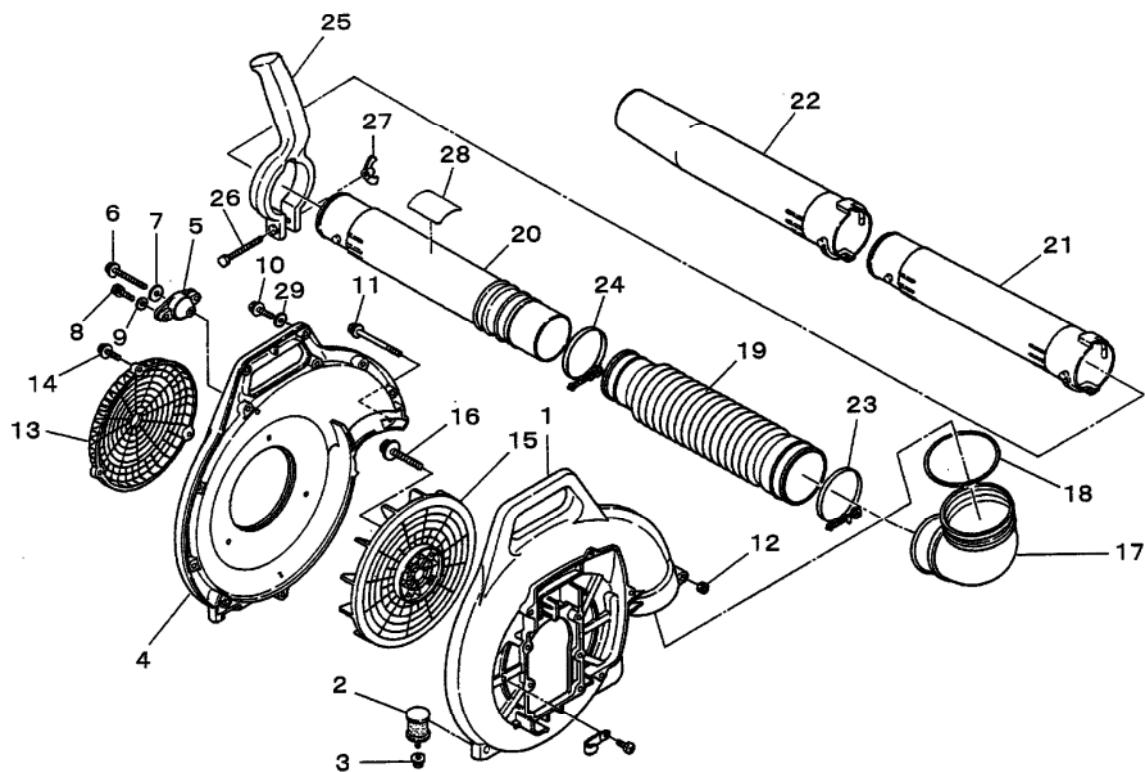

**2. CRANKCASE, ENGINE COVER**

KEY	LV	PART NUMBER	Q'TY	DESCRIPTION	REMARKS	NOTE1	NOTE2
1		68206-98021	1	CRANK CASE ASSY			
2	•	68206-21350	1	BEARING			
3	•	68206-21120	1	OIL SEAL			
5	•	68206-21350	2	BEARING			
6	•	68206-21220	1	OIL SEAL			
7	•	68206-21310	1	SNAP RING			
8		68206-21320	1	GASKET			
9		01020-05300	4	BOLT			
10		11060-06400	6	BOLT ADHESIVE			
11		68206-31111	1	ENGINE COVER			
12		70140-31480	4	BOLT PC			
13		14395-09100	1	LEAD WIRE			

### 3. PISTON, CRANKSHAFT

KEY	LV	PART NUMBER	Q'TY	DESCRIPTION	REMARKS	NOTE1	NOTE2
1		68206-41110	1	PISTON			
2		68206-41120	2	PISTON RING			
3		68206-41210	1	PISTON PIN			
4		68206-41220	2	SNAP RING			
5		68206-41230	1	BEARING SE			
6		68206-41240	2	THRUST WASHER			
7		68206-42010	1	CRANK SHAFT			
8		68206-42310	1	SHIM			

## 4. VOLUT CASE

KEY	LV	PART NUMBER	Q'TY	DESCRIPTION	REMARKS	NOTE1	NOTE2
1		68206-61110	1	VOLUTE CASE			
2		68206-61320	2	AV RUBBER			
3		11526-06202	2	FLANGE NUT			
4		68206-61121	1	VOLUTE COVER			
5		68206-61330	1	AV RUBBER			
6		68206-61340	1	BOLT TAPPING			
7		15401-20009	1	COLLAR			
8		11020-05160	2	BOLT SW			
9		15401-10010	2	COLLAR			
10		70140-31480	11	BOLT PC			
11		11024-05700	2	BOLT SW			
12		01500-05041	2	NUT	M5		
13		68206-61130	1	INTAKE COVER			
14		68206-61360	3	BOLT TAPPING			
15		68206-62110	1	FAN			
16		68206-62310	4	BOLT SLPW			
17		68206-63110	1	BEND PIPE			
18		68206-63330	1	O RING			
19		68206-63121	1	FLEXIBLE PIPE			
20		68206-63130	1	JOINT PIPE			
21		68206-63140	1	PIPE			
22		68206-63150	1	NOZZLE			
23		68206-63340	1	CLAMP			
24		68206-63350	1	CLAMP			
25		68206-63210	1	HANDLE			
26		01000-06451	1	BOLT			

4. VOLUT CASE

KEY	LV	PART NUMBER	Q'TY	DESCRIPTION	REMARKS	NOTE1	NOTE2
27		01520-10671	1	WING NUT			
28		68206-91030	1	LABEL TRADE			
29		01610-05080	11	WASHER			