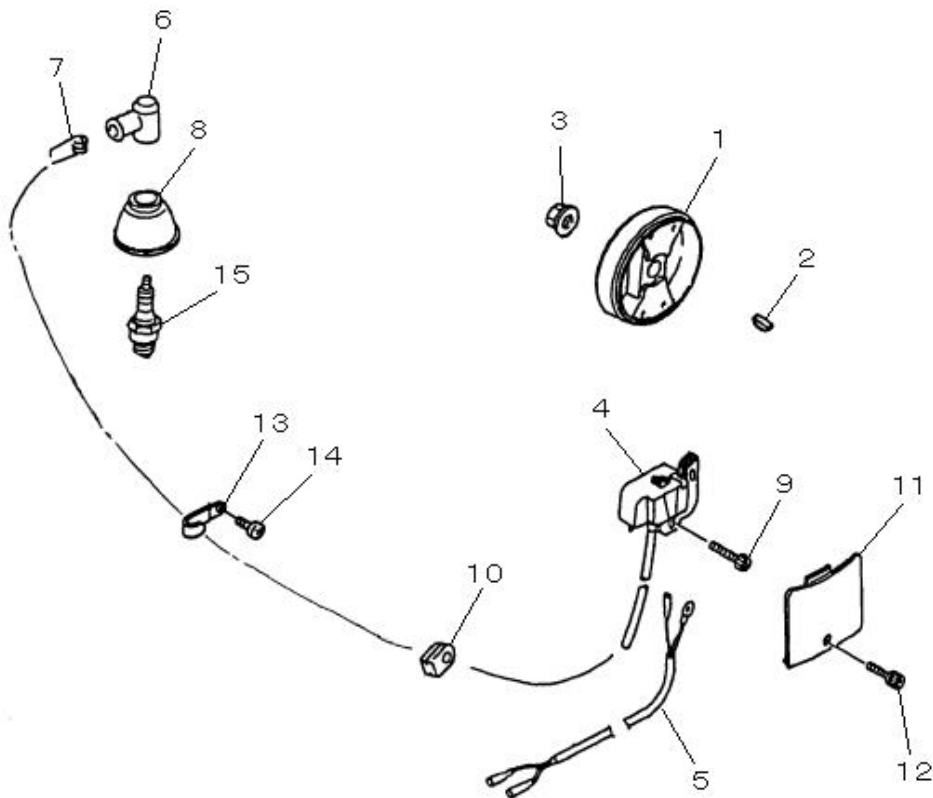

### 3. PISTON, CRANKSHAFT

KEY	LV	PART NUMBER	Q'TY	DESCRIPTION	REMARKS	NOTE1	NOTE2
1		68206-41110	1	PISTON			
2		68206-41120	2	PISTON RING			
3		68206-41210	1	PISTON PIN			
4		68206-41220	2	SNAP RING			
5		68206-41230	1	BEARING SE			
6		68206-41240	2	THRUST WASHER			
7		68206-42010	1	CRANK SHAFT			
8		68206-42310	1	SHIM			

## 4. VOLUT CASE

KEY	LV	PART NUMBER	Q'TY	DESCRIPTION	REMARKS	NOTE1	NOTE2
1		68206-61110	1	VOLUTE CASE			
2		68206-61320	2	AV RUBBER			
3		11526-06202	2	FLANGE NUT			
4		68206-61121	1	VOLUTE COVER			
5		68206-61330	1	AV RUBBER			
6		68206-61340	1	BOLT TAPPING			
7		15401-20009	1	COLLAR			
8		11020-05160	2	BOLT SW			
9		15401-10010	2	COLLAR			
10		70140-31480	11	BOLT PC			
11		11024-05700	2	BOLT SW			
12		01500-05041	2	NUT	M5		
13		68206-61130	1	INTAKE COVER			
14		68206-61360	3	BOLT TAPPING			
15		68206-62110	1	FAN			
16		68206-62310	4	BOLT SLPW			
17		68206-63110	1	BEND PIPE			
18		68206-63330	1	O RING			
19		68206-63121	1	FLEXIBLE PIPE			
20		68206-63130	1	JOINT PIPE			
21		68206-63140	1	PIPE			
22		68206-63150	1	NOZZLE			
23		68206-63340	1	CLAMP			
24		68206-63350	1	CLAMP			
25		68206-63210	1	HANDLE			
26		01000-06451	1	BOLT			

4. VOLUT CASE

KEY	LV	PART NUMBER	Q'TY	DESCRIPTION	REMARKS	NOTE1	NOTE2
27		01520-10671	1	WING NUT			
28		68206-91030	1	LABEL TRADE			
29		01610-05080	11	WASHER			

## 5. MAGNETO

KEY	LV	PART NUMBER	Q'TY	DESCRIPTION	REMARKS	NOTE1	NOTE2
1		68206-71110	1	ROTOR			
2		68206-71310	1	KEY			
3		11527-10202	1	FLANGE NUT			
4		68206-71210	1	COIL			
5		68206-71240	1	LEAD WIRE			
6		68206-71250	1	PLUG CAP			
7		68206-71320	1	COIL SPRING			
8		68206-71330	1	CAP			
9		11022-04205	2	BOLT SPW			
10		68206-71340	1	GROMMET			
11		68206-71350	1	COVER			
12		68206-71360	1	BOLT SLPW			
13		68206-71370	1	CLAMP			
14		01280-05142	1	SCREW TAPPING			
15		RCJ-6Y	1	スパークプラグ RCJ-6Y			