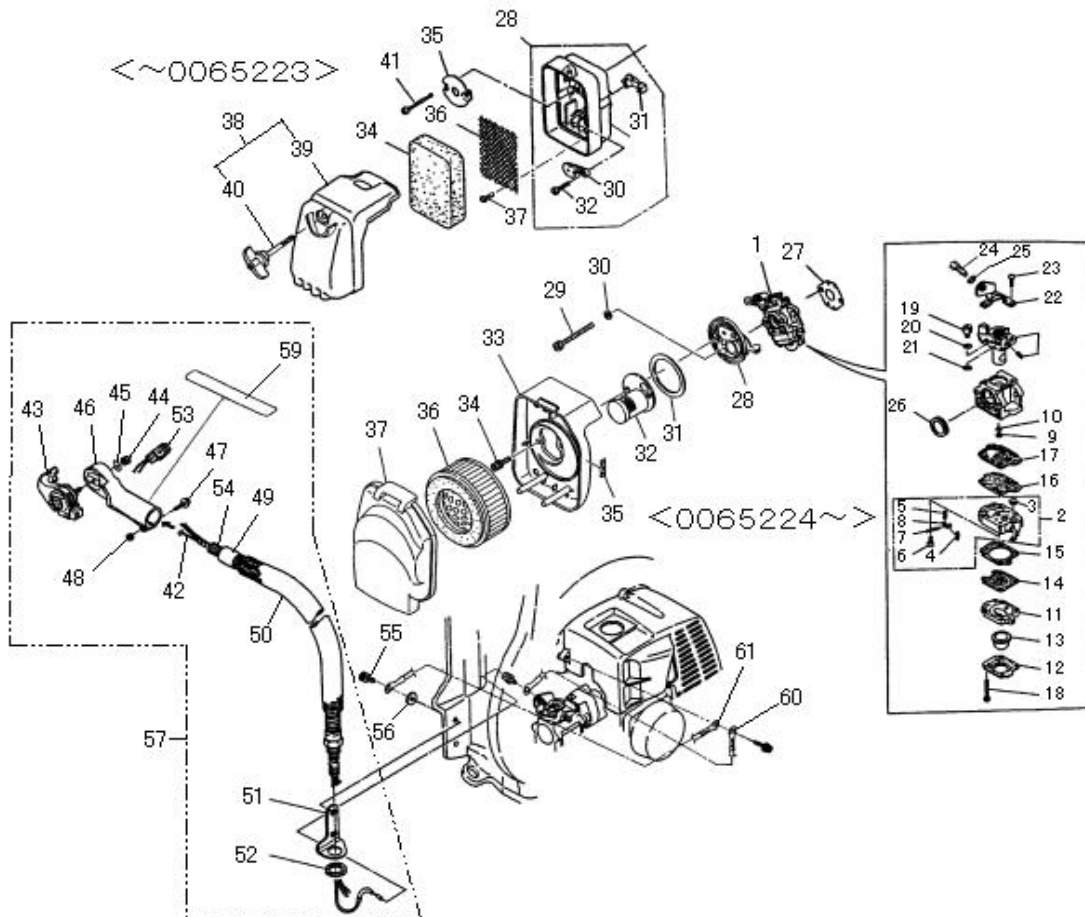

7. CARBURETOR

KEY	LV	PART NUMBER	Q'TY	DESCRIPTION	REMARKS	NOTE1	NOTE2
43	•	68206-84110	1	THROTTLE CABLE			
44	•	11525-05001	1	U NUT			
45	•	01613-05080	1	WASHER			
46	•	68206-84210	1	GRIP			
47	•	11210-05160	1	SCREW BUTTON			
48	•	01500-05031	1	NUT			
49	•	68206-84311	1	FLEXIBLE ARM			
50	•	68206-84320	1	FLEXIBLE PIPE			
51	•	68206-84330	1	BRACKET			
52	•	68206-84340	1	NUT			
53	•	68206-84350	1	SWITCH			
54	•	68206-84360	1	FLEXIBLE TUBE			
59	•	68206-84370	1	EARTH PLATE			
55		11060-05140	2	BOLT ADHESIVE			
56		15401-10010	2	COLLAR			
60		14350-01100	1	LEAD WIRE			
61		14350-05500	1	LEAD WIRE			
35		68206-85011	1	FUEL TANK ASSY