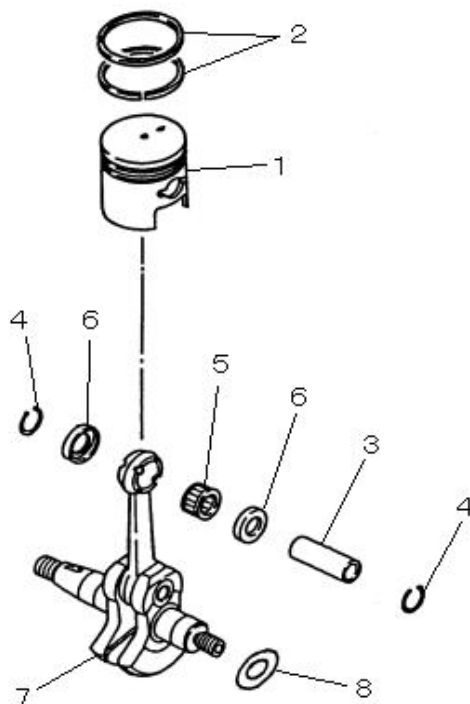

# 1. CYLINDER, MUFFLER

KEY	LV	PART NUMBER	Q'TY	DESCRIPTION	REMARKS	NOTE1	NOTE2
1		68206-12110	1	CYLINDER			
2		68206-12120	1	GASKET CYLINDER			
3		68206-12310	4	BOLT			
4		68206-12210	1	INSULATOR			
5		68206-12220	1	GASKET INSULATOR			
6		11206-05350	2	SCREW PM SPW			
7		68206-12320	1	CYLINDER COVER			
8		68206-12330	1	BOLT			
9		68206-15010	1	MUFFLER ASSY			
10		68206-15130	1	SPARK ARRESTER			
11		68206-15210	1	GASKET MUFFLER			
12		11022-06700	2	BOLT SPW			
13		68206-15310	1	FLANGE BOLT			

### 3. PISTON, CRANKSHAFT

KEY	LV	PART NUMBER	Q'TY	DESCRIPTION	REMARKS	NOTE1	NOTE2
1		68206-41110	1	PISTON			
2		68206-41120	2	PISTON RING			
3		68206-41210	1	PISTON PIN			
4		68206-41220	2	SNAP RING			
5		68206-41230	1	BEARING SE			
6		68206-41240	2	THRUST WASHER			
7		68206-42010	1	CRANK SHAFT			
8		68206-42310	1	SHIM			

## 6. RECOIL STARTER

KEY	LV	PART NUMBER	Q'TY	DESCRIPTION	REMARKS	NOTE1	NOTE2
1		68206-75010	1	RECOIL STARTER ASSY			
3	•	68206-75120	1	REEL			
4	•	68206-75130	1	RECOIL SPRING			
5	•	68206-75140	1	ROPE			
6	•	68206-75150	1	KNOB			
7	•	68206-75310	1	DOG			
8	•	68206-75320	1	WASHER			
9	•	68206-75330	1	RETAINER			
10	•	68206-75340	1	WASHER			
11	•	68206-75350	1	SCREW			
12		68206-75360	4	BOLT SLPW			
13		68206-75210	1	STARTER PULLY			
14		11527-10202	1	FLANGE NUT			
15		19420-00027	1	LABEL TRADE			

## 7. CARBURETOR

KEY	LV	PART NUMBER	Q'TY	DESCRIPTION	REMARKS	NOTE1	NOTE2
43	•	68206-84110	1	THROTTLE CABLE			
44	•	11525-05001	1	U NUT			
45	•	01613-05080	1	WASHER			
46	•	68206-84210	1	GRIP			
47	•	11210-05160	1	SCREW BUTTON			
48	•	01500-05031	1	NUT			
49	•	68206-84311	1	FLEXIBLE ARM			
50	•	68206-84320	1	FLEXIBLE PIPE			
51	•	68206-84330	1	BRACKET			
52	•	68206-84340	1	NUT			
53	•	68206-84350	1	SWITCH			
54	•	68206-84360	1	FLEXIBLE TUBE			
59	•	68206-84370	1	EARTH PLATE			
55		11060-05140	2	BOLT ADHESIVE			
56		15401-10010	2	COLLAR			
60		14350-01100	1	LEAD WIRE			
61		14350-05500	1	LEAD WIRE			
35		68206-85011	1	FUEL TANK ASSY			