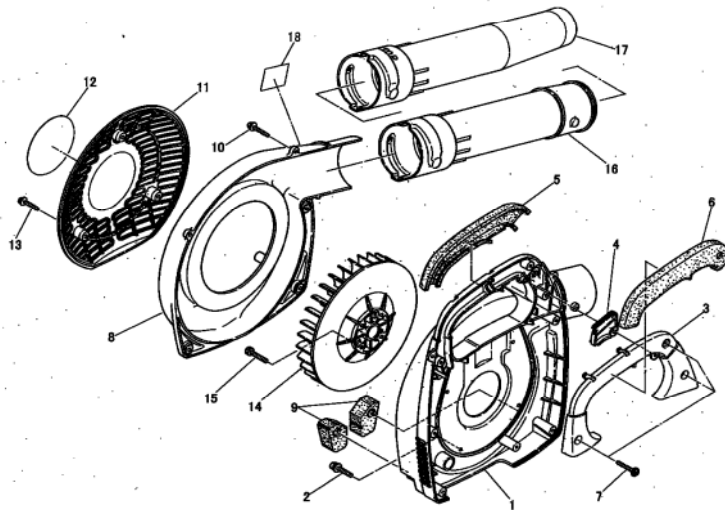

4. VOLUT CASE

KEY	LV	PART NUMBER	Q'TY	DESCRIPTION	REMARKS	NOTE1	NOTE2
1		72934-61111	1	VOLUTE CASE			
2		11207-05160	4	SCREW PM SLPW			
3		72933-61121	1	HANDLE COVER			
4		72933-61210	1	THROTTLE LEVER			
5		72933-61231	1	GRIP			
6		72933-61241	1	GRIP			
7		22160-32210	3	SCREW PC			
8		72933-61312	1	VOLUTE COVER			
9		72933-61320	2	CUSHION			
10		22160-32210	5	SCREW PC			
11		72933-61411	1	INTAKECOVER			
12		72933-61421	1	LABEL TRADE			
13		22160-32210	3	SCREW PC			
14		72933-62114	1	FAN			
15		11022-05200	4	BOLT SPW			
16		72933-63111	1	PIPE			
17		72933-63123	1	NOZZLE			
18		19404-00032	1	LABEL DECIBEL		107dB(A)	
19		19402-00148	1	LABEL,CAUTION