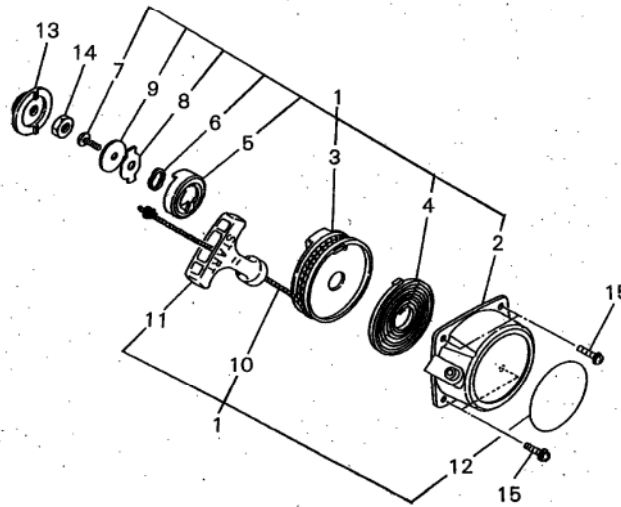

6. RECOIL STARTER

KEY	LV	PART NUMBER	Q'TY	DESCRIPTION	REMARKS	NOTE1	NOTE2
1		72933-75101	1	RECOIL STARETR			
2	•	70064-75110	1	STARTER CASE			
3	•	72933-75120	1	REEL			
4	•	70064-75130	1	RECOIL SPRING			
5	•	72933-75140	1	DOG			
6	•	70064-75150	1	WAVE WASHER			
7	•	72933-75160	1	SCREW			
8	•	72933-75170	1	RETAINER			
9	•	72933-75180	1	WASHER			
10	•	70064-75190	1	ROPE			
11	•	32004-75150	1	KNOB			
12	•	70117-75311	1	NAME PLATE		shindaiwa	
13		70064-75310	1	STARTER PULLEY			
14		01511-08051	1	NUT			
15		11238-04120	4	SCREW PM SPW		M4*12