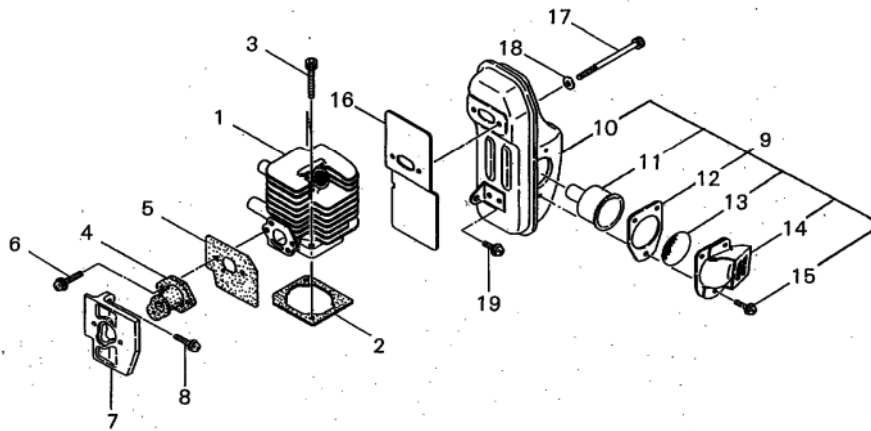

shindaiwa[®]

PARTS CATALOGUE

**BLOWER
EB240 EC1**

EB240 EC1

1. CYLINDER, MUFFLER

KEY	LV	PART NUMBER	Q'TY	DESCRIPTION	REMARKS	NOTE1	NOTE2
1		72934-12111	1	CYLINDER			
2		20870-12121	1	GASKET			
3		01020-05200	2	BOLT			
4		72933-12211	1	BOOT			
5		72933-12220	1	GASKET			
6		11207-05160	2	SCREW PM SLPW			
7		72933-12310	1	HOLDER			
8		11207-05160	2	SCREW PM SLPW			
9		72933-15100	1	MUFFLER ASSY			
10	•	72933-15110	1	MUFFLER			
11	•	72933-15120	1	CHAMBER			
12	•	72933-15131	1	GASKET			
13	•	72933-15140	1	SPARK ARRESTER			
14	•	72933-15150	1	GUIDE PLATE			
15	•	11206-04100	3	SCREW PM			
16		68234-15210	1	GASKET			
17		01020-05550	2	BOLT			
18		01610-05080	2	WASHER			
19		11207-05160	1	SCREW PM SLPW			

2. CRANKCASE, ENGINE COVER

KEY	LV	PART NUMBER	Q'TY	DESCRIPTION	REMARKS	NOTE1	NOTE2
1		20035-21101	1	CRANK CASE S COMP			
2	•	20036-21112	1	CRANK CASE S			
3	•	12900-60010	1	BALL BEARING		S	
4	•	22150-21250	1	SEAL,OIL		S	
5		72933-21200	1	CRANK CASE M COMP			
6	•	72933-21210	1	CRANK CASE M			
7	•	12492-40080	2	ROLLER			
8	•	12900-62010	1	BEARING		M	
9	•	20000-21211	1	OIL SEAL		M	
10		01020-05250	3	BOLT			
11		72933-31111	1	ENGINE COVER			
12		72933-31121	1	CUSHION			
13		11207-05160	2	SCREW PM SLPW			
14		22160-32220	3	SCREW	M5*20		

3. PISTON, CRANKSHAFT

KEY	LV	PART NUMBER	Q'TY	DESCRIPTION	REMARKS	NOTE1	NOTE2
1		72933-41111	1	PISTON			
2		72933-41210	2	PISTON RING			
3		72933-41310	1	PISTON PIN			
4		70030-41320	2	RING,END			
5		72933-41330	1	NEEDLE BEARING			
6		72933-42001	1	CRANK SHAFT ASSY			