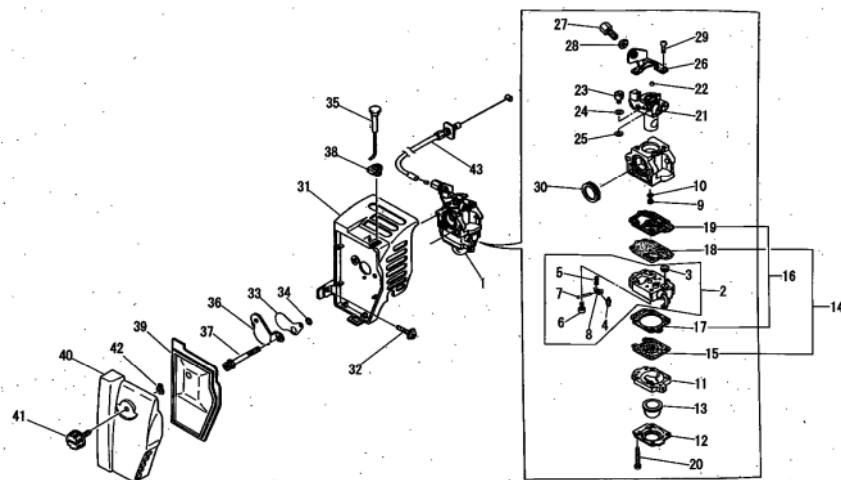

5. MAGNETO

KEY	LV	PART NUMBER	Q'TY	DESCRIPTION	REMARKS	NOTE1	NOTE2
1		72933-71200	1	ROTOR			
2		02403-03100	1	KEY	3*10		
3		20035-71220	1	NUT			
4		72933-71600	1	COIL ASSY			
5		70223-72200	1	PLUG CAP COMP			
6	•	20010-72221	1	PLUG CAP			
7	•	20000-72241	1	PLUG CAP COVER			
8	•	20000-72250	1	COVER BAND			
9	•	70180-72260	1	SHIELD			
10		20000-72230	1	SPRING SPARK PLUG			
11		70030-71620	2	INSULATOR			
12		11024-04261	2	BOLT			
13		13000-13406	1	SPARK PLUG BMR6A		BMR6A	
14		72933-74110	1	SWITCH			
15		20011-72110	1	GROMMET			

7. CARBURETOR

KEY	LV	PART NUMBER	Q'TY	DESCRIPTION	REMARKS	NOTE1	NOTE2
1		72934-81001	1	CARBURETOR ASSY			
2	•	72933-81411	1	PUMP BODY ASSY			
3	• •	70030-81380	1	SCREEN			
4	• •	20036-81440	1	VALVE			
5	• •	72933-81270	1	SPRING			
6	• •	20016-81450	1	SCREW			
7	• •	22100-81250	1	PIN			
8	• •	22100-81230	1	LEVER, METERING			
9	•	72934-81231	1	MAIN JET			
10	•	70097-81220	1	O-RING			
11	•	20016-81420	1	PUMP BASE COMP			
12	•	20016-81510	1	PUMP COVER			
13	•	20036-81670	1	PRIMER PUMP			
14	•	70097-81920		DIAPHRAGM KIT			
15	• •	22100-81260	1	DIAPHRAGM ASM			
16	•	20016-81910		GASKET KIT			
17	• •	20016-81280	1	GASKET			
18	• •	70097-81320	1	DIAPHRAGM			
19	• •	70097-81310	1	GASKET,PUMP			
20	•	20016-81140	4	SCREW			
21	•	72934-81181	1	VALVE ASSY			
22	•	62074-81320	1	PLAG			
23	•	72933-81450	1	SWIVEL			
24	•	20089-81185	1	WASHER			
25	•	20036-81195	1	E RING			
26	•	20089-81130	1	BRACKET			