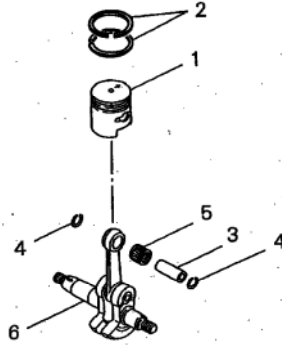

shindaiwa[®]

PARTS CATALOGUE

**BLOWER
EB240 EC1**

EB240 EC1

1. CYLINDER, MUFFLER

KEY	LV	PART NUMBER	Q'TY	DESCRIPTION	REMARKS	NOTE1	NOTE2
1		72934-12111	1	CYLINDER			
2		20870-12121	1	GASKET			
3		01020-05200	2	BOLT			
4		72933-12211	1	BOOT			
5		72933-12220	1	GASKET			
6		11207-05160	2	SCREW PM SLPW			
7		72933-12310	1	HOLDER			
8		11207-05160	2	SCREW PM SLPW			
9		72933-15100	1	MUFFLER ASSY			
10	•	72933-15110	1	MUFFLER			
11	•	72933-15120	1	CHAMBER			
12	•	72933-15131	1	GASKET			
13	•	72933-15140	1	SPARK ARRESTER			
14	•	72933-15150	1	GUIDE PLATE			
15	•	11206-04100	3	SCREW PM			
16		68234-15210	1	GASKET			
17		01020-05550	2	BOLT			
18		01610-05080	2	WASHER			
19		11207-05160	1	SCREW PM SLPW			

2. CRANKCASE, ENGINE COVER

KEY	LV	PART NUMBER	Q'TY	DESCRIPTION	REMARKS	NOTE1	NOTE2
1		20035-21101	1	CRANK CASE S COMP			
2	•	20036-21112	1	CRANK CASE S			
3	•	12900-60010	1	BALL BEARING		S	
4	•	22150-21250	1	SEAL,OIL		S	
5		72933-21200	1	CRANK CASE M COMP			
6	•	72933-21210	1	CRANK CASE M			
7	•	12492-40080	2	ROLLER			
8	•	12900-62010	1	BEARING		M	
9	•	20000-21211	1	OIL SEAL		M	
10		01020-05250	3	BOLT			
11		72933-31111	1	ENGINE COVER			
12		72933-31121	1	CUSHION			
13		11207-05160	2	SCREW PM SLPW			
14		22160-32220	3	SCREW	M5*20		

3. PISTON, CRANKSHAFT

KEY	LV	PART NUMBER	Q'TY	DESCRIPTION	REMARKS	NOTE1	NOTE2
1		72933-41111	1	PISTON			
2		72933-41210	2	PISTON RING			
3		72933-41310	1	PISTON PIN			
4		70030-41320	2	RING,END			
5		72933-41330	1	NEEDLE BEARING			
6		72933-42001	1	CRANK SHAFT ASSY			