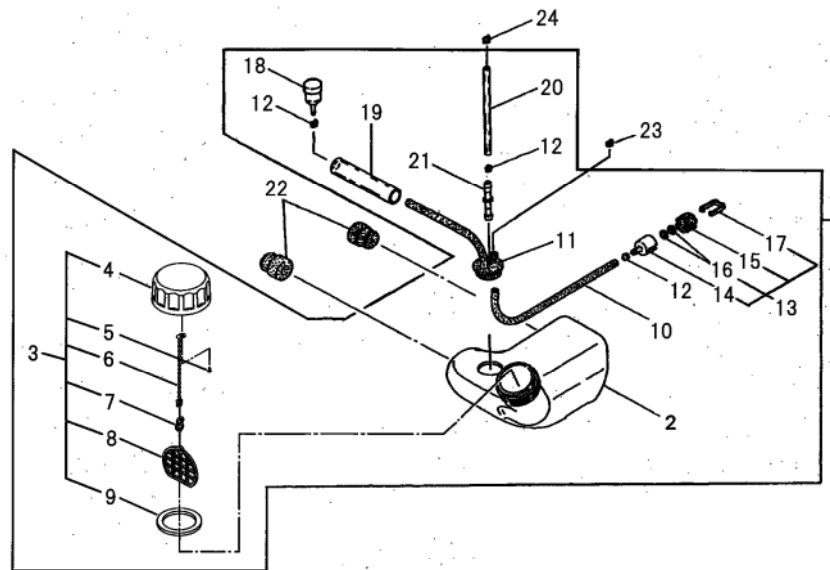

8. FUEL TANK

KEY	LV	PART NUMBER	Q'TY	DESCRIPTION	REMARKS	NOTE1	NOTE2
1		68204-85013	1	FUEL TANK ASSY			
2	•	72933-85110	1	FUEL TANK			
3	•	68204-85020	1	FUEL CAP ASSY			
4	• •	70168-85210	1	FUEL CAP			
5	• •	01270-25064	1	SCREW TAPPING			
6	• •	6820485310	1	CHAIN CAP			
7	• •	22150-21350	1	CLIP			
8	• •	22155-21330	1	HOOK			
9	• •	20000-85221	1	GASKET			
10	•	72933-85310	1	PIPE			
11	•	72933-85350	1	GROMMET			
12	•	20020-85540	3	CLIP			
13	•	70030-85401	1	FUEL FILTER COMP			
14	• •	70030-85411	1	WEIGHT FUEL			
15	• •	70030-85420	1	FILTER A			
16	• •	70030-81380	2	SCREEN			
17	• •	70030-85440	1	CLIP FILTER			
18	•	20035-85522	1	VALVE			
19	•	72933-85530	1	PIPE			
20	•	72933-85611	1	PIPE			
21	•	72933-85620	1	JOINT			
22		72933-86110	2	CUSHION			
23		20020-85540	1	CLIP			
24		37013-85310	1	CLIP