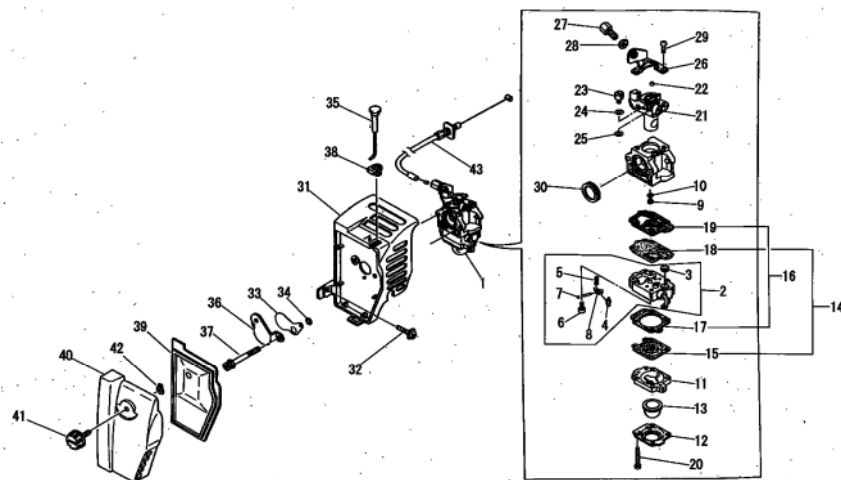

7. CARBURETOR

KEY	LV	PART NUMBER	Q'TY	DESCRIPTION	REMARKS	NOTE1	NOTE2
1		72934-81001	1	CARBURETOR ASSY			
2	•	72933-81411	1	PUMP BODY ASSY			
3	• •	70030-81380	1	SCREEN			
4	• •	20036-81440	1	VALVE			
5	• •	72933-81270	1	SPRING			
6	• •	20016-81450	1	SCREW			
7	• •	22100-81250	1	PIN			
8	• •	22100-81230	1	LEVER, METERING			
9	•	72934-81231	1	MAIN JET			
10	•	70097-81220	1	O-RING			
11	•	20016-81420	1	PUMP BASE COMP			
12	•	20016-81510	1	PUMP COVER			
13	•	20036-81670	1	PRIMER PUMP			
14	•	70097-81920		DIAPHRAGM KIT			
15	• •	22100-81260	1	DIAPHRAGM ASM			
16	•	20016-81910		GASKET KIT			
17	• •	20016-81280	1	GASKET			
18	• •	70097-81320	1	DIAPHRAGM			
19	• •	70097-81310	1	GASKET,PUMP			
20	•	20016-81140	4	SCREW			
21	•	72934-81181	1	VALVE ASSY			
22	•	62074-81320	1	PLAG			
23	•	72933-81450	1	SWIVEL			
24	•	20089-81185	1	WASHER			
25	•	20036-81195	1	E RING			
26	•	20089-81130	1	BRACKET			

7. CARBURETOR

KEY	LV	PART NUMBER	Q'TY	DESCRIPTION	REMARKS	NOTE1	NOTE2
27	•	20089-81110	1	CABLE ADJUSTER			
28	•	20036-81120	1	NUT			
29	•	70097-81290	2	SCREW			
30	•	72933-81250	1	RING GASKET			
31		72934-82112	1	CLEANER BODY			
32		22160-32210	1	SCREW PC			
33		72933-82130	1	CHOKE PLATE			
34		22100-82110	1	WASHER CARBURETOR			
35		72933-82140	1	CHOKE ROD			
36		72933-82150	1	BACK PLATE			
37		11022-05450	2	BOLT SPW			
38		72933-82180	1	GROMMET			
39		72933-82210	1	FILTER			
40		72933-82230	1	CLEANER COVER			
41		70064-32130	1	SCREW			
42		02439-05080	1	GRIP RING			
43		72934-83110	1	THROTTLE CABLE			