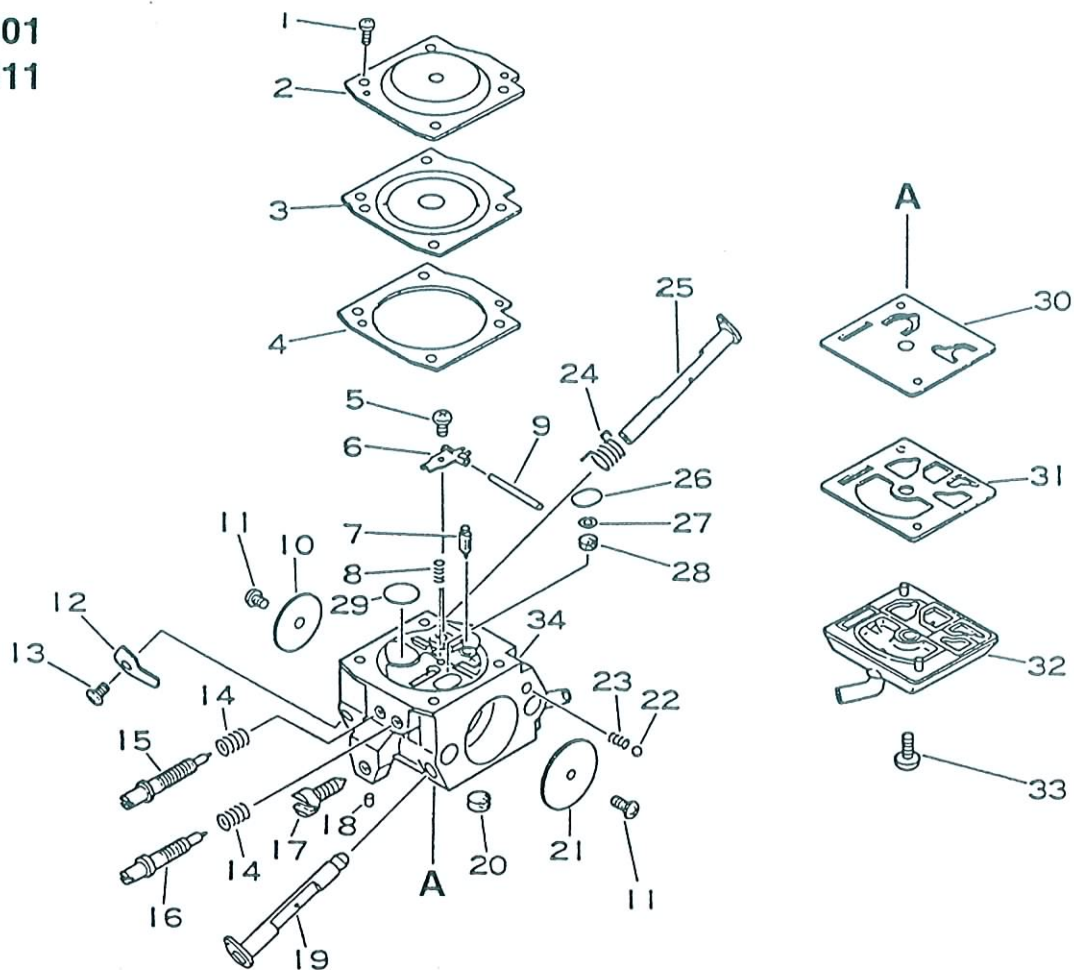

CS-4601
CS-4611

ef. nr	Del nr	Antal	Benämning	Ref. nr	Del nr	Antal	Benämning
-	125 200-3333 0	1	Förgasare, kpl	10-21	-125 332-3333 0	1	Ventil
1	-125 344-1393 1	4	Skruv	22	-125 336-3333 0	1	Kula
2	-125 342-3333 0	1	Lock, membran	23	-125 335-3333 0	1	Fjäder
3	-125 341-3333 0	1	Membran	24	-125 313-3333 0	1	Returfjäder, spjäll
4	-125 340-3333 0	1	Packning, membran	25	-125 317-3333 0	1	Spjällaxel
5	-125 348-1393 0	1	Skruv	26	-125 346-3333 0	1	Plugg
6	-125 323-3333 0	1	Hävarm	27	-125 369-3333 0	1	Fjäder
7	-125 337-3333 0	1	Ventil, inlopps nål	28	-125 368-3333 0	1	Sil
8	-125 322-4203 0	1	Fjäder	29	-125 345-3333 0	1	Plugg
9	-125 338-3333 0	1	Tapp, reglerarm	30	-125 312-3333 0	1	Membran, bränslepump
10	-125 316-3333 0	1	Trottelventil	31	-125 325-3333 0	1	Packning, bränslepump
11	-125 314-1393 0	2	Skruv, spjäll	32	-125 324-3333 0	1	Lock, bränslepump
12	-125 350-3333 0	1	Gashävarm	33	-125 310-1393 0	1	Skruv
13	-125 348-1393 0	1	Skruv				
14	-125 319-4203 0	2	Fjäder, högfartsnål				
15	-125 318-3333 0	1	Tomgångsnål				
16	-125 320-3333 0	1	Högfartsnål				
17	-125 333-3333 0	1	Fjäder, tomgångsskruv				
19	-125 331-3333 0	1	Chokeaxel				
20	-125 326-4203 0	1	Inloppsil