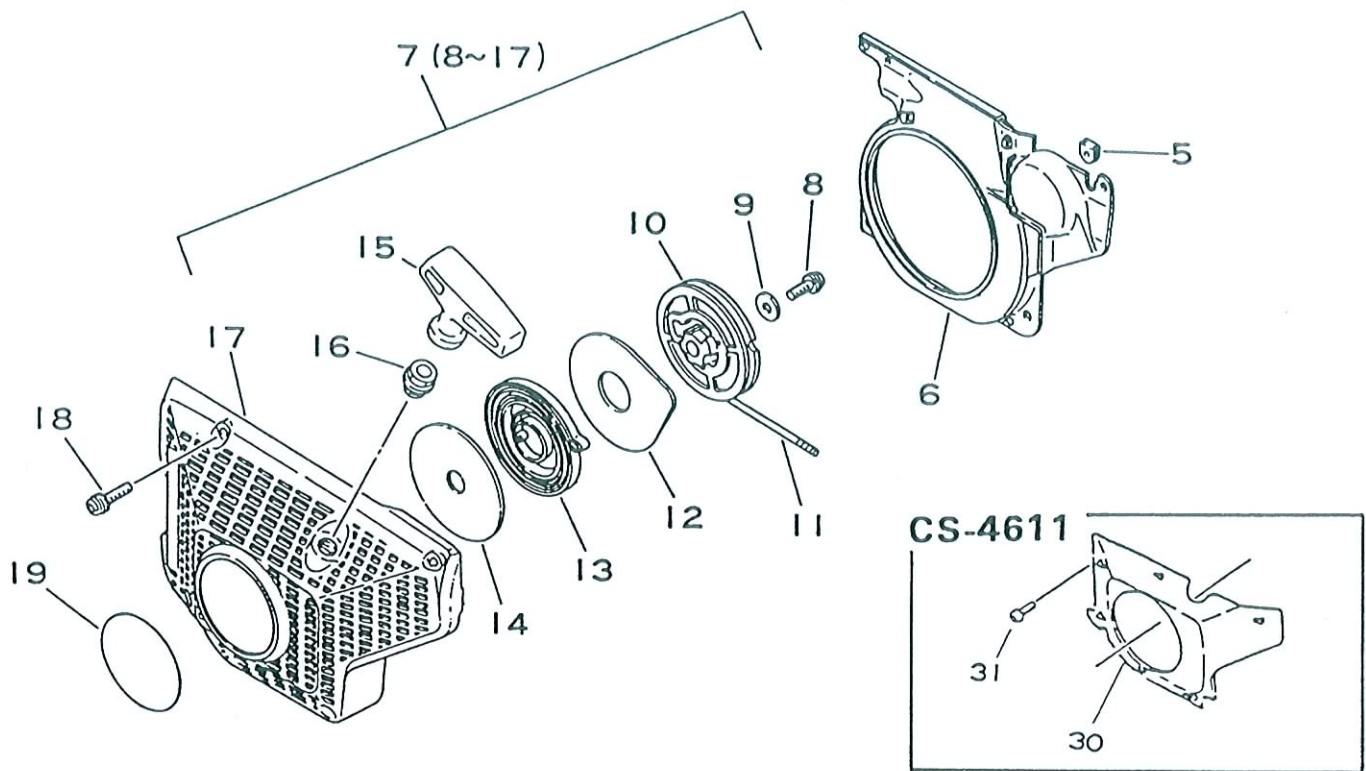

CS-4601

CS-4611

Ref. nr	Del nr	Antal	Benämning	Ref. nr	Del nr	Antal	Benämning
4- 5	156 114-0492 0	1	Genomföring	4-15	-177 228-1983 0	1	Starthandtag
6	101 535-1983 0	1	Flätkåpa	16	-177 227-0502 0	1	Styrning
7	177 200-1993 1	1	Startapparat	17	-101 507-1983 1	1	Flätkåpa
8	-900 281-0501 4	1	Skruv	18	900 238-0501 8	4	Skruv
9	-900 603-0000 5	1	Bricka	19	890 112-1783 1	1	Dekal
10	-177 215-1983 0	1	Linhjil	30,31	101 600-3013 1	1	Kåpa
11	-177 226-1983 0	1	Startlina	30	-101 644-3013 1	1	Kåpa
12	-177 242-0393 0	1	Sidoplåt	31	-900 255-0401 4	2	Skruv
13	-177 220-0393 0	1	Returfjäder				
14	-177 221-0393 0	1	Sidoplåt