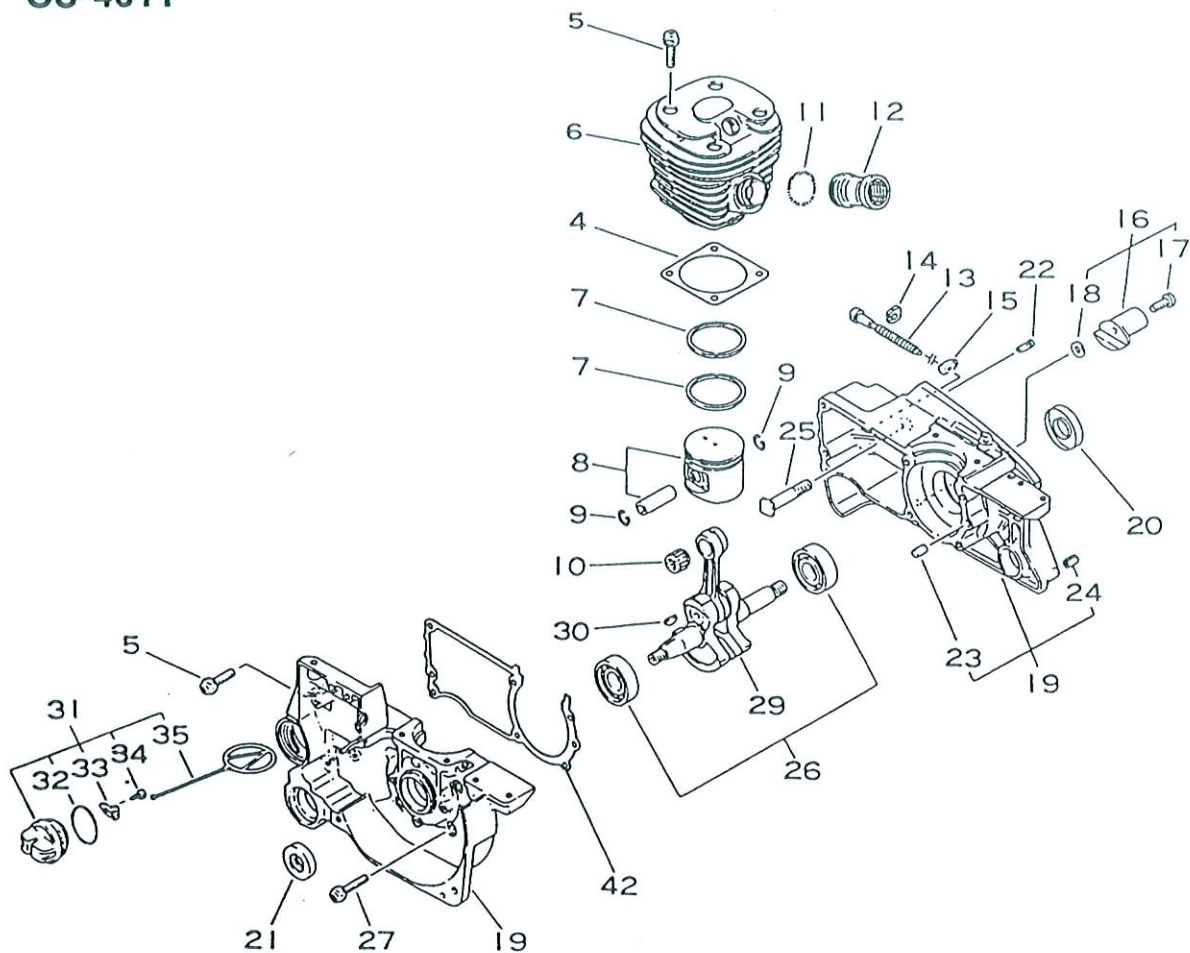

**ECHO**

**CS-4601**

**CS-4611**

**CS-4601**  
**CS-4611**

Ref. nr	Del nr	Antal	Benämning	Ref. nr	Del nr	Antal	Benämning
1- 4	101 010-1983	1	Packning	1-20	-100 212-3243	0	Oljetätning
5	900 162-0502	0	Skruv	21	-100 212-1983	0	Oljetätning
6	101 005-3373	1	Cylinder	22	-436 114-1393	0	Ventil
7	100 011-3373	0	Kolring	23	-100 215-0283	0	Styrpinne
8	100 003-1993	0	Kolv	24	-900 345-5001	0	Fjädersprint
9	100 015-0012	0	Låsring	25	-433 011-1983	0	Pinnskruv
10	100 012-1983	0	Nållager	26	-100 121-1983	0	Kullagen
11	130 516-1983	0	Fjäder	42	-100 242-1983	1	Packning
12	130 510-3333	0	Anslutning, intag	27	900 162-0503	0	Skruv
13	433 016-1983	0	Justerskruv	29	100 100-1983	0	Vevaxel, kpl
14	433 028-1103	0	Låsring	30	100 142-3083	0	Woodruffkil
15	433 014-1983	0	Spännare	31	436 001-1983	2	Tanklock, kpl
16	433 000-3333	0	Kedjefångare	32	-900 725-0202	5	Packning
17	-900 281-0502	0	Skruv	33	-131 050-1983	0	Hållare
18	-900 500-0000	5	Mutter	34	-900 246-0300	8	Skruv
19	100 204-1993	1	Vevhus	35	-131 051-1983	0	Förbindelse

# CS-4601

Ref. nr	Del nr	Antal	Benämning	Ref. nr	Del nr	Antal	Benämning
5-	156 800-3263 0	1	Svänghjul	5-21	159 011-0343 2	1	Fjäder, tändstiftshät
6	101 521-1983 0	1	Fläkt	22	159 017-1643 1	1	Tändstift
7	100 143-1983 0	1	Bricka	24	156 626-3023 0	1	Tändspole
8	900 500-0000 8	1	Mutter	26	900 162-0402 0	2	Skruv
9	177 234-1983 0	2	Spärrfjäder	27	900 220-0400 8	1	Skruv
10	177 247-1983 0	2	Distansring	28	150 112-0031 0	1	Genomföring
11	177 218-1983 0	2	Spärr	29	150 611-3243 0	1	Rör
12	900 600-0000 5	2	Bricka				
13	900 238-0501 4	2	Skruv				
20	159 012-0343 3	1	Hätta, tändstift				