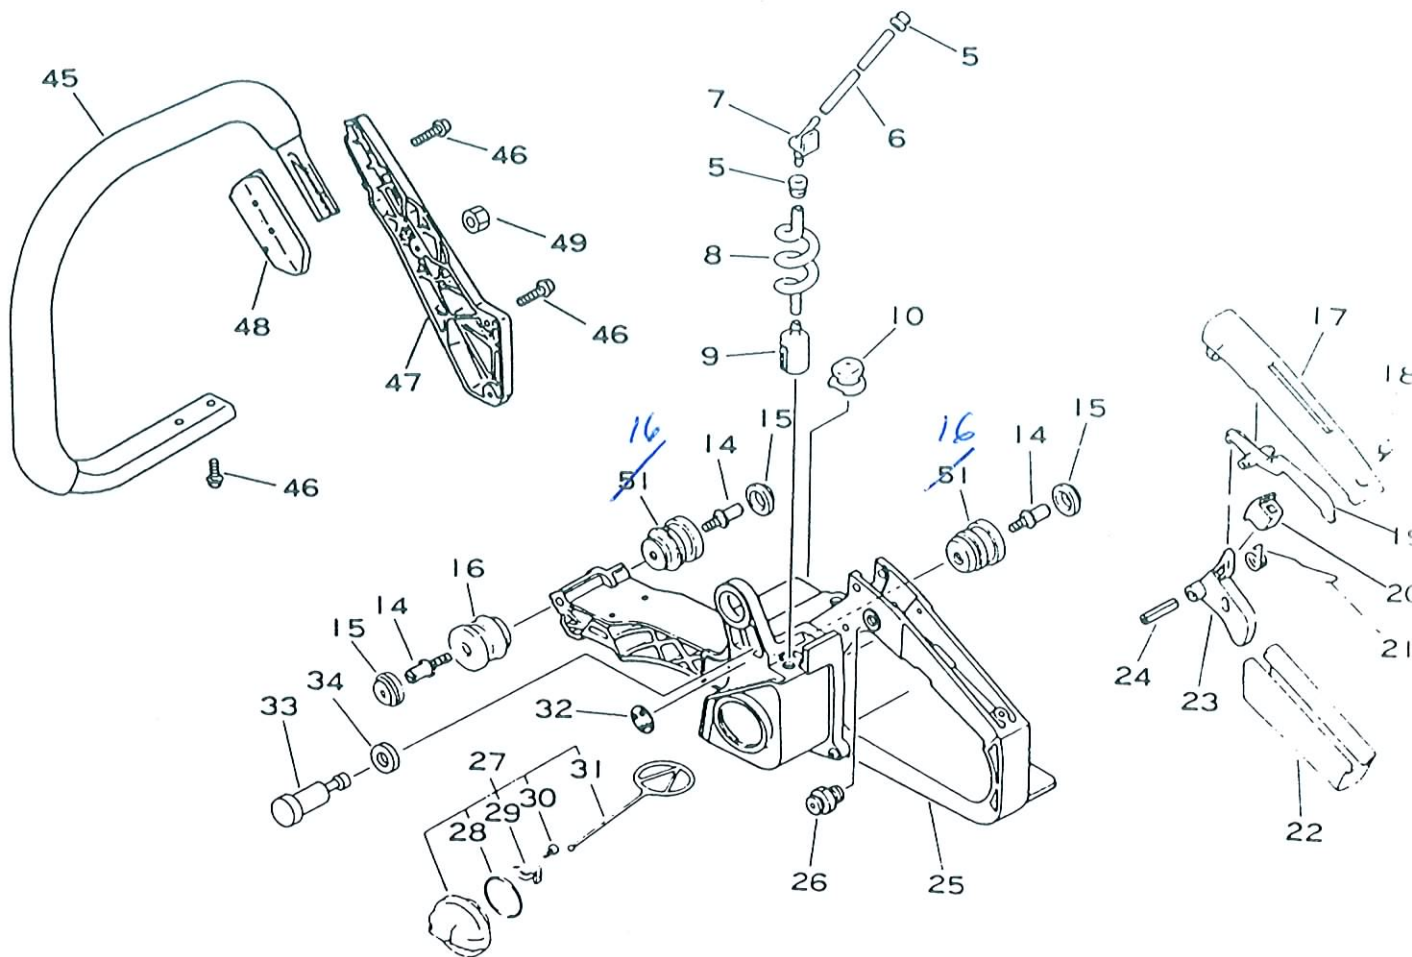

CS-4601

Ref. nr	Del nr	Antal	Benämning	Ref. nr	Del nr	Antal	Benämning
7- 5	132 115-0146 0	2	Genomföring	7-32	-100 252-1983 0	1	Dämpare
6	132 012-1983 0	1	Rör	33	-131 300-4063 0	1	Ventil
7	132 011-1983 0	1	Förbindelse	34	-131 329-3393 0	1	
8	132 010-1983 0	1	Rör	26	178 302-3013 0	1	Spärr
9	131 205-1983 0	1	Bränslesil	27	131 004-1983 0	1	Tanklock, kpl
10	100 251-1983 0	1	Dämpare	28	-900 720-0002 9	1	Låsring
14	100 915-3393 0	3	Skruv	29	131 004-1983 0	1	Hållare
15	100 918-1983 0	3	Plugg	30	-900 246-0300 8	1	Skruv
16	100 910-1993 0	3	Dämpare	31	-131 051-1983 0	1	Förbindelse
17	351 155-3013 1	1	Grepp	45	351 606-3563 0	1	Handtag, vä ter
18	900 253-0401 4	1	Skruv	46	900 253-0502 0	7	Skruv
19	178 090-3013 0	1	Spärr, gasreglage	47	351 613-3753 0	1	Fäste
20	178 073-3243 0	1	Bussning	48	351 614-3753 1	1	Stöd
21	178 043-1983 0	1	Fjäder	49	900 529-0000 5	1	Mutter
22	351 111-3013 0	1	Grepp				
23	178 005-3333 0	1	Gasreglage				
24	900 342-5002 5	1	Fjädersprint				
25	351 103-3393 1	1	Handtag