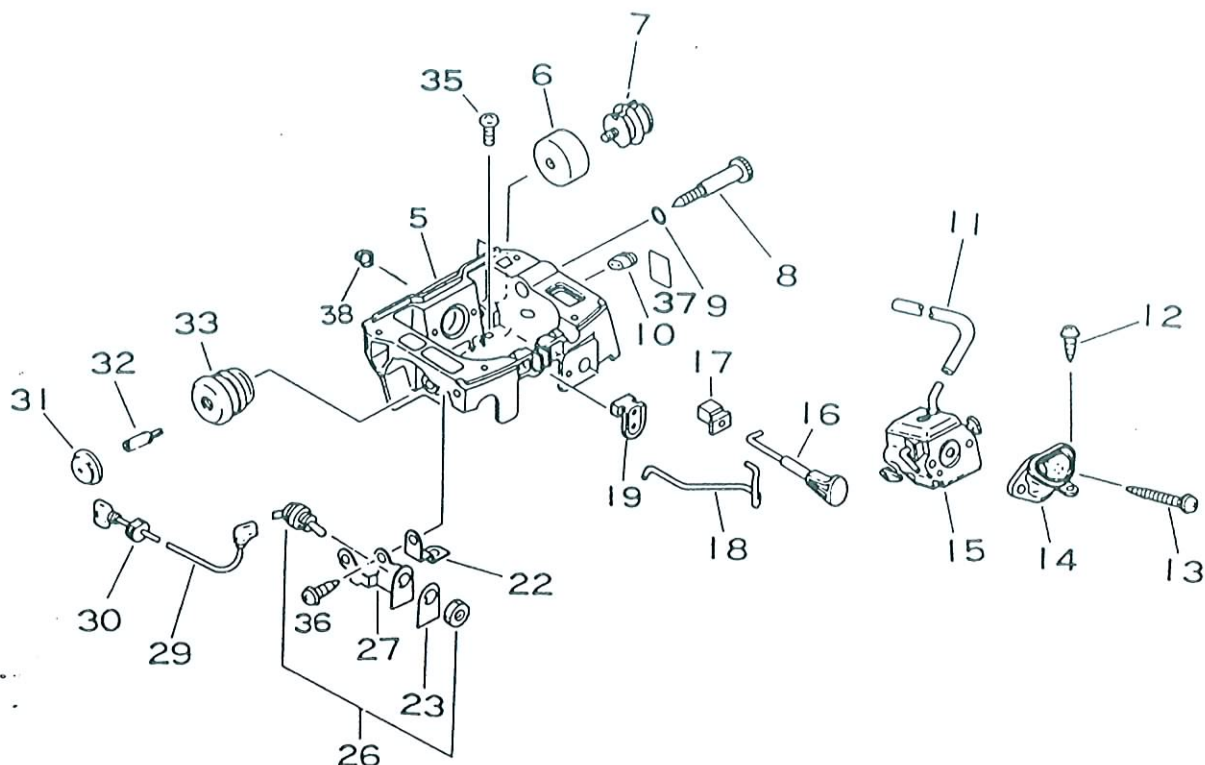

CS-4601
CS-4611

Ref. nr	Del nr	Antal	Benämning	Ref. nr	Del nr	Antal	Benämning
3-	5	1	Hus, förgasar	3-22	156 635-3333 0	1	Jordband
	6	1	Plåt	23	890 157-3013 0	1	Dekal
	7	1	Bussning	23F	890 825-3013 0	1	Dekal
	8	1	Skruv	26	163 400-3083 0	1	Kontakt
	9	1	Låsring	27	163 810-3013 0	1	Fäste
	10	1	Genomföring	29	162 021-1983 1	1	Kabel
	11	1	Rör	30	156 114-0492 0	1	Genomföring
	12	1	Skruv	31	100 918-1983 0	1	Plugg
	13	2	Skruv	32	100 915-3393 0	1	Skruv
	14	1	Anslutning, intag ^{Elbow}	33	100 921-1983 0	1	Dämpare
	15	1	Förgasare, kpl	35	900 238-0501 8	4	Skruv
	16	1	Chokelänk	36	900 252-0501 0	1	Skruv
	17	1	Genomföring	37	890 185-0346 0	1	Dekal
	18	1	Gasreglagestång	38	130 020-3333 0	2	Mutter
	19	1	Distansring