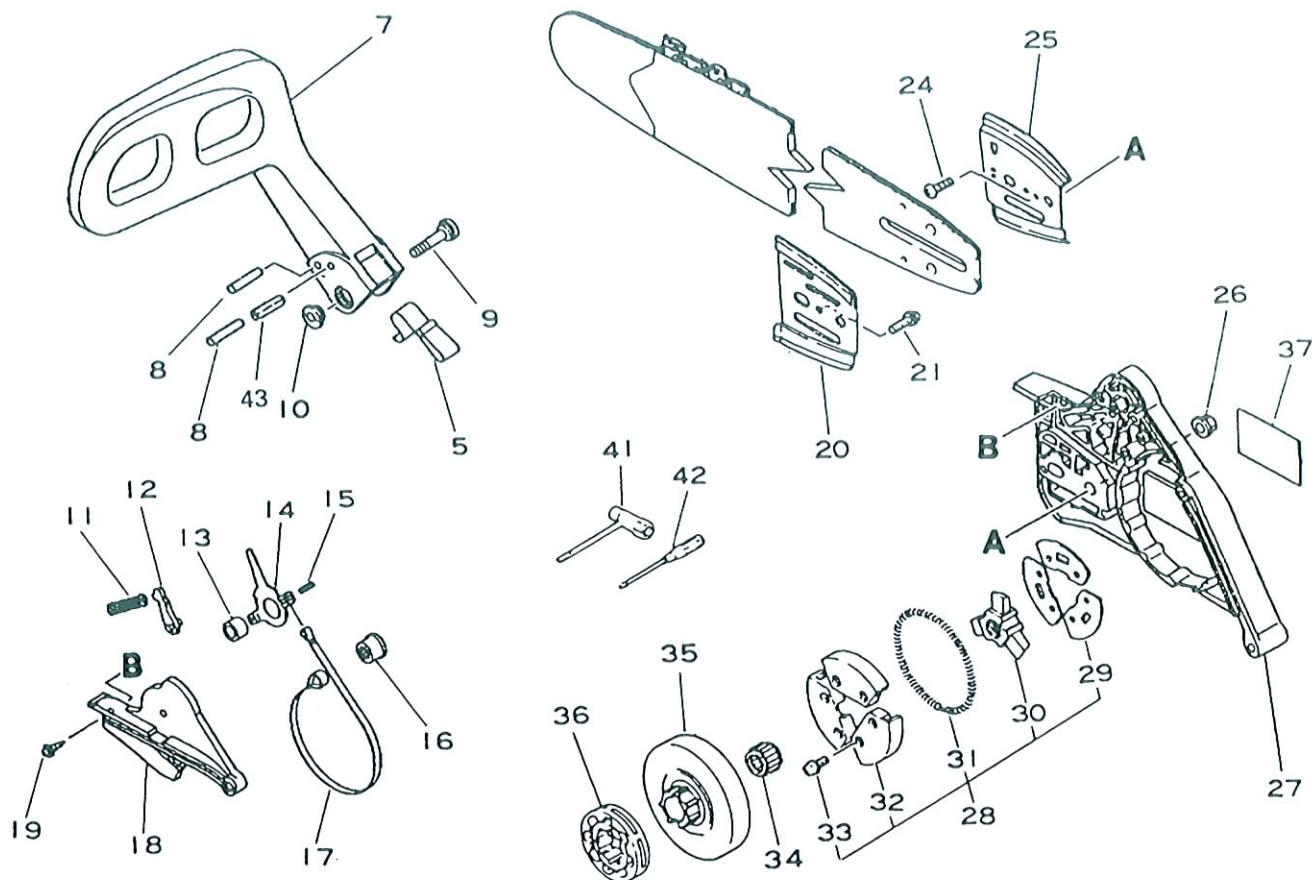

CS-4601
CS-4611

Ref. nr	Del nr	Antal	Benämning	Ref. nr	Del nr	Antal	Benämning		
8-	5	433 114-3753 0	1	Fjäder	8-	21	900 241-0400 8	1	Skruv
	7	433 105-3763 0	1	Handtag kpl, brom		24	900 241-0300 6	1	Skruv
	8	900 330-3526 0	2	Tapp		25	433 012-1453 3	1	Sidoplat
	9	433 137-3013 0	1	Skruv		26	433 019-1233 0	2	Mutter
	10	433 113-3753 0	1	Mutter		27	433 005-3753 0	1	Svärdkåpa
	11	433 122-3543 0	1	Fjäder		28	175 000-3753 1	1	Koppling, kpl
	12	433 209-3543 0	1	Stopp		29	-175 019-1983 0	3	Platta
	13	433 116-3543 0	1	Distansring		30	-175 016-1983 0	1	Kopplingsnav
	14	433 208-3543 0	1	Anslutning		31	-175 018-1983 0	1	Fjäder, koppling
	15	900 340-4000 8	1	Fjadersprint		32	-175 002-1983 0	1	Kopplingsback
	16	433 142-3543 0	1	Justering		33	-900 105-0400 6	6	Skruv
	17	433 123-3543 0	1	Bromsband		34	175 012-1983 0	1	Nållager
	18	433 310-3753 0	1	Kapa		35	175 105-1983 1	1	Trumma, koppling
	19	900 253-0401 0	3	Skruv		36	175 114-1253 0	1	Antrievsrad
	20	433 013-1983 1	1	Sidoplat		37	890 118-1833 2	1	Dekal
						41	895 410-0283 0	1	Hylsnyckel I/mejsel
						42	895 812-0393 0	1	Skruvmejsel
						43	900 342-6001 6	1	Fjadersprint