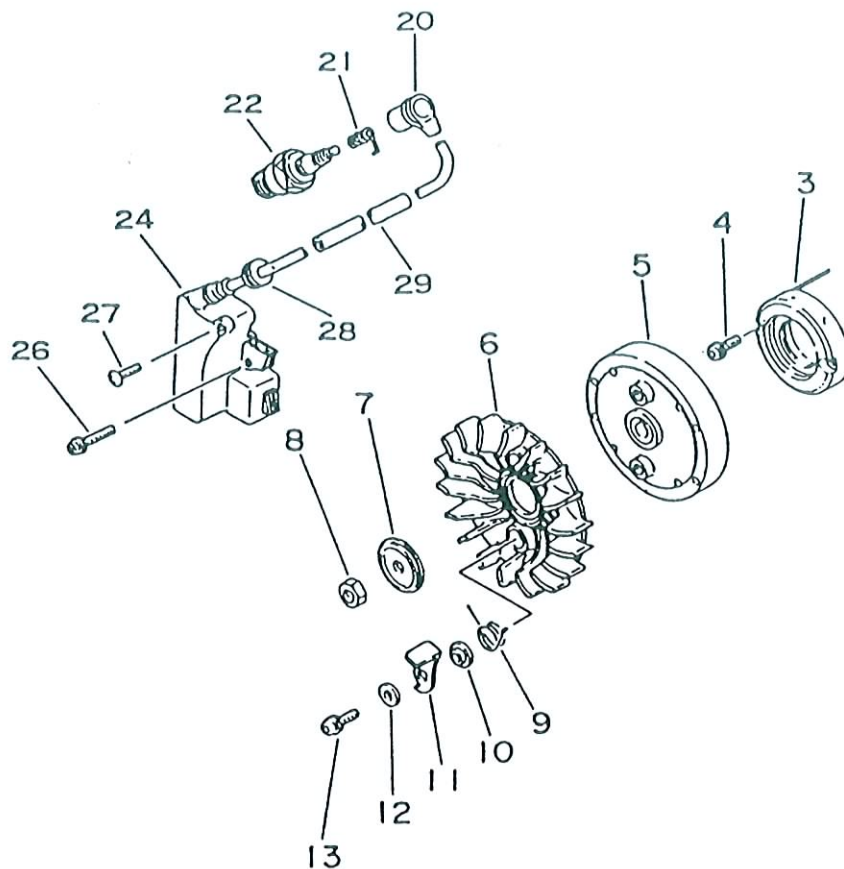

CS-4611

Ref. nr	Del nr	Antal	Benämning	Ref. nr	Del nr	Antal	Benämning
5-3	156 638-3213 0	1	Statorlindning	5-21	159 011-0343 2	1	Fjäder, tändstift
4	900 281-0401 6	2	Skruv	22	159 017-1643 1	1	Tändstift
5	156 800-3213 1	1	Svängjul	24	156 626-3023 0	1	Tändspole
6	101 521-1983 0	1	Fläkt				
7	100 143-1983 0	1	Bricka				
8	900 500-0000 8	1	Mutter	26	900 162-0402 0	2	Skruv
9	177 234-1983 0	2	Spärrfjäder	27	900 220-0400 8	1	Skruv
10	177 247-1983 0	2	Distansring	28	150 112-0031 0	1	Genomföring
11	177 218-1983 0	2	Spärr	29	150 611-3243 0	1	Rör
12	900 603-0000 5	2	Bricka				
13	900 238-0501 4	2	Skruv				
20	159 012-0343 3	1	Hätta, tändstift