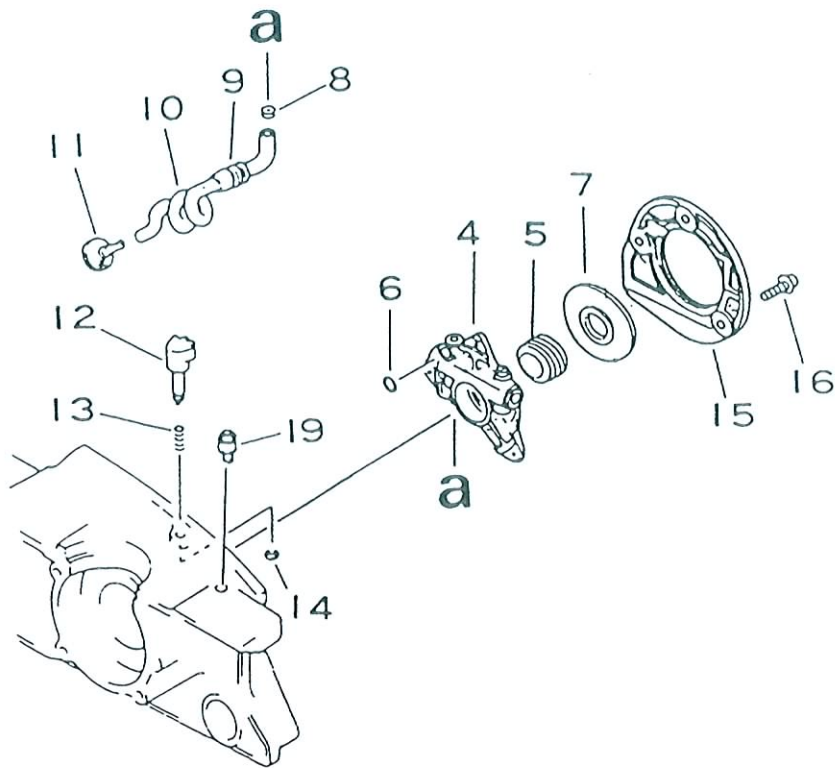

CS-4601
CS-4611

ef. nr	Del nr	Antal	Benämning	Ref. nr	Del nr	Antal	Benämning
- 4	437 000-3233 1	1	Automat smörjning	6-13	437 015-1983 0	1	Fjäder
5	-437 063-1993 0	1	Drevsats	14	900 700-0000 3	1	Lasring
6	-900 720-0000 3	1	Låsring	15	437 605-3243 0	1	Plåt
7	437 066-3263 0	1	Bricka	16	900 238-0401 4	3	Skruv
8	132 013-2663 0	1	Fjäder				
9	132 115-1233 0	1	Genomföring				
10	437 210-1993 0	1	Rör				
11	436 205-1473 0	1	Oljesil				
12	437 039-1983 1	1	Regkerarn