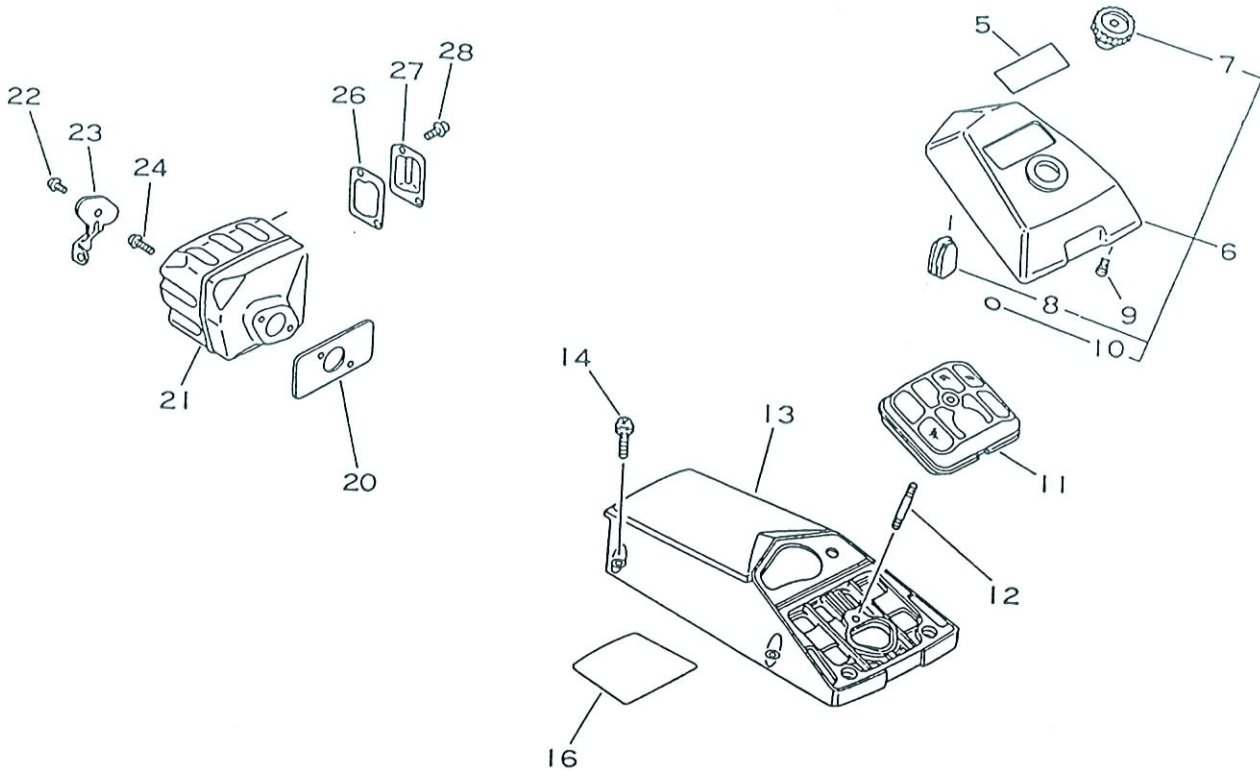

CS-4601
CS-4611

Ref. nr	Del nr	Antal	Benämning	Ref. nr	Del nr	Antal	Benämning
2- 5S	890 713-3763 0	1	Dekal	2- 21	145 610-3333 0	1	Ljuddämpare
5D	890 913-3763 0	1	Dekal	22	900 105-0501 0	1	Skruv
5N	890 413-3763 0	1	Dekal	23	145 711-3333 0	1	Hållare
5F	890 813-3763 0	1	Dekal	24	900 162-0502 0	2	Skruv
6	130 302-3333 0	1	Kåpa, kpl	26	145 866-3333 0	1	Packning
7	-130 406-3333 0	1	Ratt				
8	-130 338-3243 0	1	Plugg	27	145 861-3333 0	1	Lock
9	-130 366-3333 0	4	Dämpare	28	900 105-0401 0	2	Skruv
10	-900 720-0001 1	1	Låsring				
11	130 300-3333 0	1	Luftfilter, kpl				
11D	130 300-3383 0	1	Luftfilter, kpl				
12	130 325-3333 0	1	Pinnskrub				
13	101 501-3333 0	1	Cylinder kåpa				
16	-101 520-3333 0	1	Plåt				
14	900 238-0501 8	5	Skruv				
20	145 510-1983 1	1	Packning, ljuddämpare