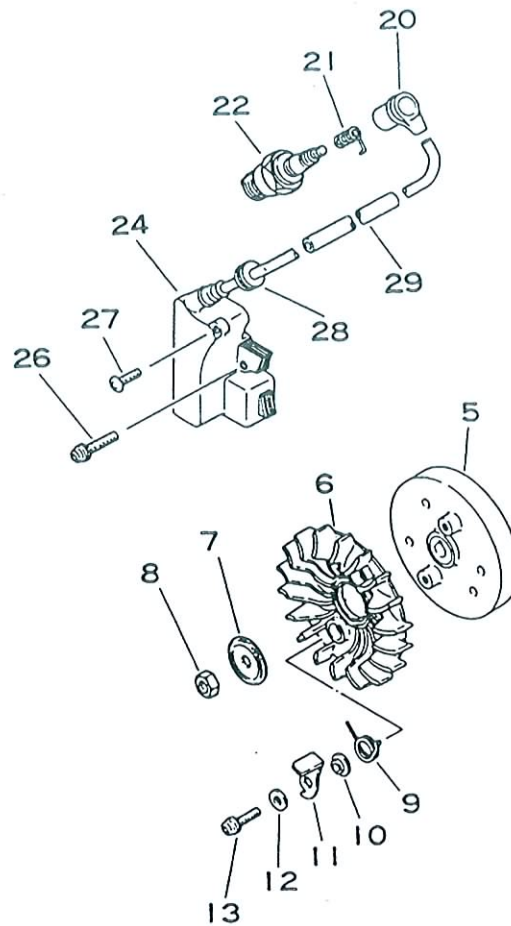

**CS-4601**  
**CS-4611**

Ref. nr	Del nr	Antal	Benämning	Ref. nr	Del nr	Antal	Benämning
3-	5	1	Hus, förgasar	3-22	156 635-3333 0	1	Jordband
	6	1	Plåt	23	890 157-3013 0	1	Dekal
	7	1	Bussning	23F	890 825-3013 0	1	Dekal
	8	1	Skruv	26	163 400-3083 0	1	Kontakt
	9	1	Låsring	27	163 810-3013 0	1	Fäste
	10	1	Genomföring	29	162 021-1983 1	1	Kabel
	11	1	Rör	30	156 114-0492 0	1	Genomföring
	12	1	Skruv	31	100 918-1983 0	1	Plugg
	13	2	Skruv	32	100 915-3393 0	1	Skruv
	14	1	Anslutning, intag <sup>Elbow</sup>	33	100 921-1983 0	1	Dämpare
	15	1	Förgasare, kpl	35	900 238-0501 8	4	Skruv
	16	1	Chokelänk	36	900 252-0501 0	1	Skruv
	17	1	Genomföring	37	890 185-0346 0	1	Dekal
	18	1	Gasreglagestång	38	130 020-3333 0	2	Mutter
	19	1	Distansring				

CS-4601

CS-4611

Ref. nr	Del nr	Antal	Benämning	Ref. nr	Del nr	Antal	Benämning
4- 5	156 114-0492 0	1	Genomföring	4-15	-177 228-1983 0	1	Starthandtag
6	101 535-1983 0	1	Flätkåpa	16	-177 227-0502 0	1	Styrning
7	177 200-1993 1	1	Startapparat	17	-101 507-1983 1	1	Flätkåpa
8	-900 281-0501 4	1	Skruv	18	900 238-0501 8	4	Skruv
9	-900 603-0000 5	1	Bricka	19	890 112-1783 1	1	Dekal
10	-177 215-1983 0	1	Linhjil	30,31	101 600-3013 1	1	Kåpa
11	-177 226-1983 0	1	Startlina	30	-101 644-3013 1	1	Kåpa
12	-177 242-0393 0	1	Sidoplåt	31	-900 255-0401 4	2	Skruv
13	-177 220-0393 0	1	Returfjäder				
14	-177 221-0393 0	1	Sidoplåt				

# CS-4601

Ref. nr	Del nr	Antal	Benämning	Ref. nr	Del nr	Antal	Benämning
5-	156 800-3263 0	1	Svänghjul	5-21	159 011-0343 2	1	Fjäder, tändstiftshät
6	101 521-1983 0	1	Fläkt	22	159 017-1643 1	1	Tändstift
7	100 143-1983 0	1	Bricka	24	156 626-3023 0	1	Tändspole
8	900 500-0000 8	1	Mutter	26	900 162-0402 0	2	Skruv
9	177 234-1983 0	2	Spärrfjäder	27	900 220-0400 8	1	Skruv
10	177 247-1983 0	2	Distansring	28	150 112-0031 0	1	Genomföring
11	177 218-1983 0	2	Spärr	29	150 611-3243 0	1	Rör
12	900 600-0000 5	2	Bricka				
13	900 238-0501 4	2	Skruv				
20	159 012-0343 3	1	Hätta, tändstift				