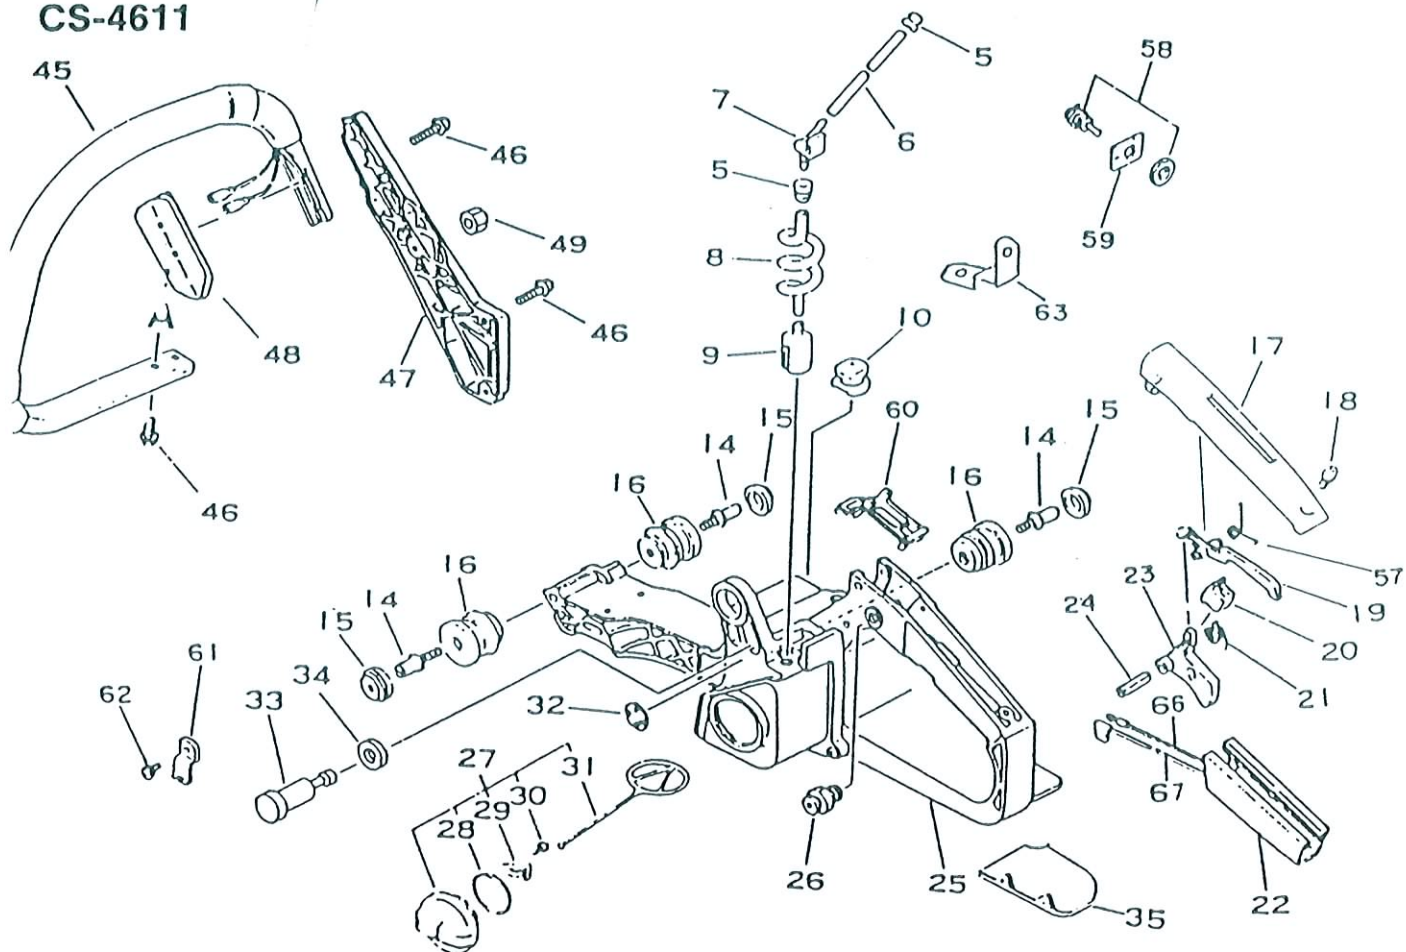

CS-4611

Ref. nr	Del nr	Antal	Benämning	Ref. nr	Del nr	Antal	Benämning
5	132 115-0146 0	2	Genomföring	7-32	-100 252-1983 0	1	Dämpare
6	132 012-1983 0	1	Rör	33	-131 300-4063 0	1	Ventil
7	132 011-1983 0	1	Förbindelse	34	-131 329-3393 0	0	
8	132 010-1983 0	1	Rör	26	178 302-3013 0	1	Spärr
9	131 205-1983 0	1	Bränsleslil	27	131 004-1983 0	1	Tanklock, kpl
10	100 251-1983 0	1	Dämpare	28	-900 720-0002 9	1	Lås...
14	100 915-3393 0	3	Skruv	29	-131 004-1983 0	1	Hållare
15	100 918-1983 0	3	Plugg	30	-900 246-0300 8	1	Skruv
16	100 910-1993 0	3	Dämpare	31	-131 051-1983 0	1	Förbindelse
17	351 155-3013 1	1	Grepp	35	351 155-3333 0	1	Kåpa
18	900 253-0401 4	1	Skruv	45	351 509-3573 0	1	Handtag, vä ter
19	178 090-3013 0	1	Spärr, gasreglage	46	900 253-0502 0	7	Skruv
20	178 073-3243 0	1	Bussning	47	351 613-3753 0	1	Fäste
21	178 043-1983 0	1	Fjäder	48	351 614-3753 1	1	Stöd
22	351 102-3213 1	1	Grepp	49	900 529-0000 5	1	Mutter
23	178 005-3333 0	1	Gasreglage	57	178 091-3213 0	1	Fjäder
24	900 342-5002 5	1	Fjädersprint	58	163 400-1983 1	1	Kontakt
25	351 103-3333 2	1	Handtag	59	890 157-3213 0	1	Dekal
				60	159 118-3213 0	1	Klänma
				61	159 112-3213 0	1	Klänma
				62	900 246-0401 0	1	Skruv
				66	351 159-3213 0	1	Kabel
				67	351 158-3213 0	1	Kabel
				63	156 635-3503 0	1	Jordband