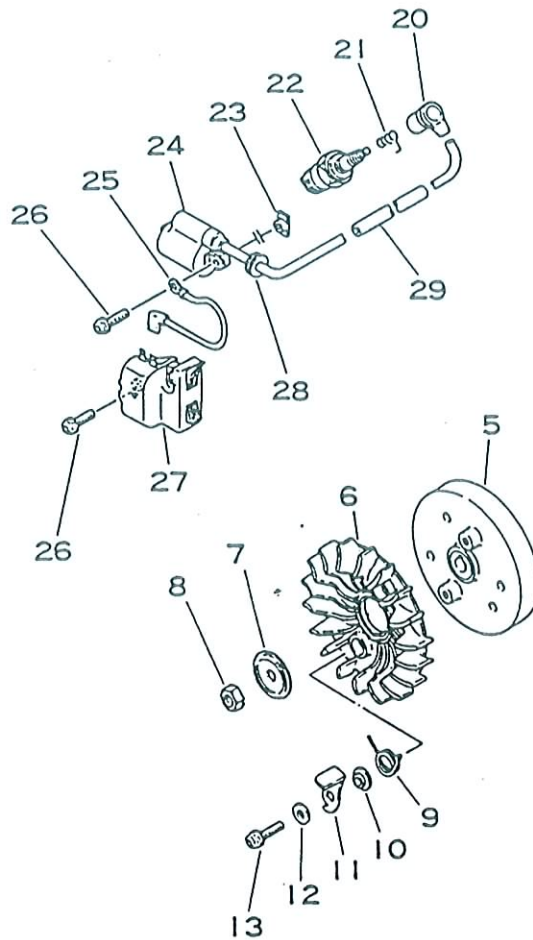

## CS-4600/CS-4610 Nr.3

Ref. nr	Del nr	Antal	Benämning	Användning		Korvaava osa Utbyte
				CS-4600	CS-4610	
5	130306-33730	1	Hus, förgasar			
6	100927-19830	1	Plåt			
7	100905-33330	1	Bussning			
8	129013-19830	1	Skruv			
9	900720-00006	1	Låsring			
10	129010-33330	1	Genomföring			
11	130110-19830	1	Rör			
12	900246-05014	1	Skruv			
13	900285-05053	2	Skruv			
14	130518-33330	1	Anslutning, intag			
15	125200-33330	1	Förgasare, kpl			
16	178510-33330	1	Chokelänk			
17	178810-33330	1	Genomföring			
18	178011-33730	1	Gasreglagestång			
19	178114-33730	1	Distansring			
20	163911-30130	1	Plugg			
22	156635-33330	1	Jordband		---	
23A	890157-30130	1	Dekal		---	
23A	890825-30130	1	Dekal (Suomi)		---	
26	163400-30830	1	Kontakt		---	
27	163810-30130	1	Fäste			
29	162022-30131	1	Kabel		---	
30	156114-04920	1	Genomföring			
31	100918-19830	1	Plugg			
32	900246-05014	1	Skruv			
33	100921-19830	1	Dämpare			
35	900281-05018	4	Skruv			
36	900246-05010	1	Skruv			
37	890185-03460	1	Dekal			

# CS-4600/CS-4610

CS-4600 Nr.5

Ref. nr	Del nr	Antal	Benämning	Användning		Korvaava osa Utbyte
				CS-4600	CS-4610	
5	156800-30132	2	Svänghjul	-	-	
6	101521-19830	1	Fläkt	-	-	
7	100143-19830	1	Bricka	-	-	
8	900500-00008	1	Mutter	-	-	
9	177234-19830	2	Spärrfjäder	-	-	
10	177247-19830	2	Distansring	-	-	
11	177218-19830	2	Spärr	-	-	
12	900600-00005	2	Bricka	-	-	
13	900281-05014	2	Skruv	-	-	
20	159012-03433	1	Hätta, tändstift	-	-	
21	159011-03432	1	Fjäder, tändstiftshätta	-	-	
22	159017-16431	1	Tändstift	-	-	
23	156618-30130	1	Mutter	-	-	
24	156626-30130	1	Tändspole	-	-	
25	156630-30130	1	Kabel	-	-	
26	900281-04020	2	Skruv	-	-	
27	156601-30130	1	CDI-Modul <i>magnetiskt färd</i>	-	-	
28	150112-00310	1	Genomföring	-	-	
29	150611-32430	1	Rör	-	-	