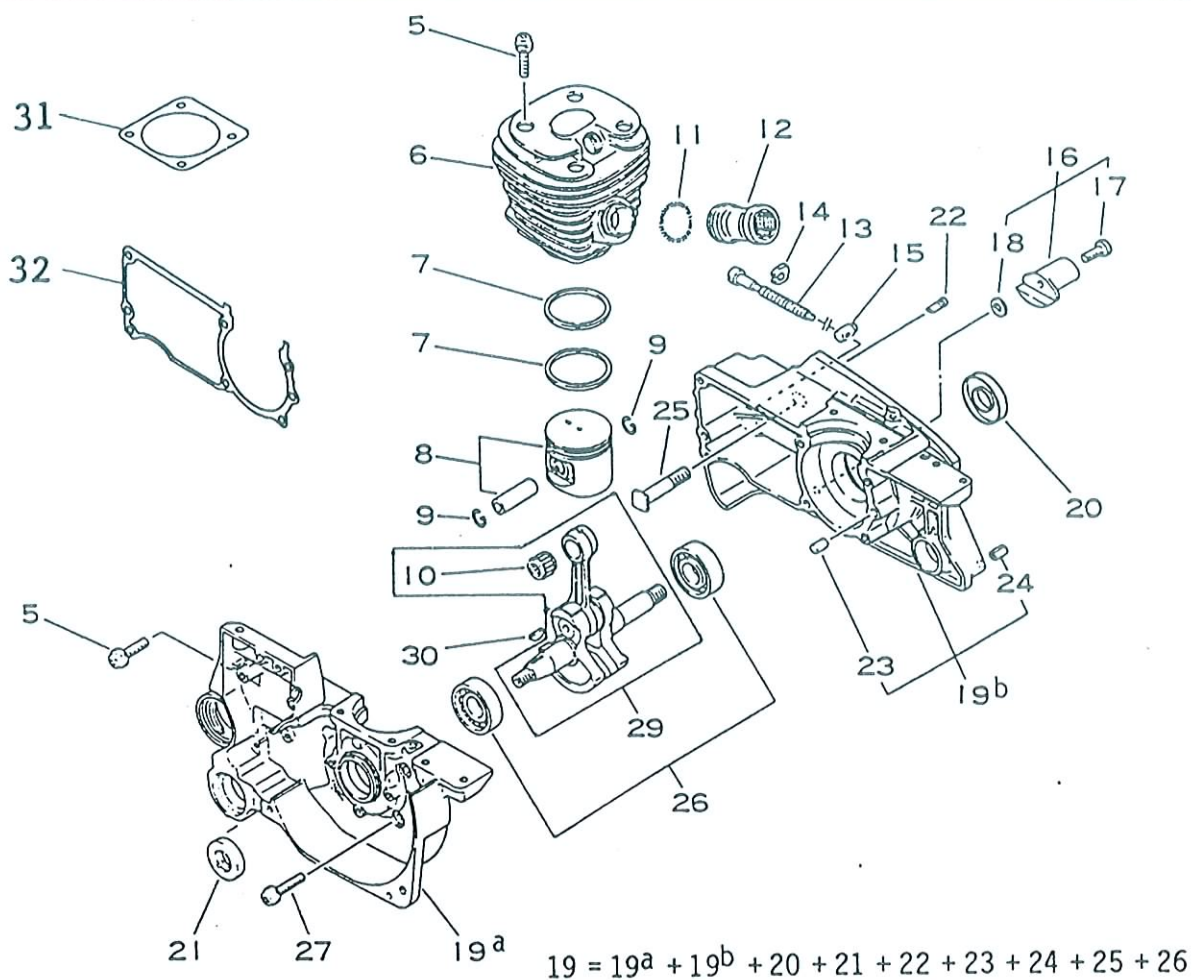

# CS-4600/CS-4610

CS-4600/CS-4610 Nr.1

Ref. nr	Del nr	Antal	Benämning	Användning		Korvaava osa Utbyte
				CS-4600	CS-4610	
5	900281-05020	6	Skruv			
6	101005-33730	1	Cylinder			
7	100011-33730	2	Kolvring			
8	100003-19930	1	Kolv			
9	100015-00120	2	Låsring			
10	100012-19830	1	Nållager			
11	130516-19830	1	Fjäder			
12	130510-33330	1	Anslutning, intag			
13	433016-19830	1	Justerskruv			
14	433028-11030	1	Låsring			
15	433014-19830	1	Spännare			
16	433000-33330	1	Kedjefångare			
17	900281-05020	1	Skruv			
18	900500-00005	1	Mutter			
19	100301-19930	1	Vevhus			
20	100212-32430	1	Oljetätning			
21	100212-19830	1	Oljetätning			
22	436114-13930	1	Ventil			
23	100215-02830	2	Styrpinne			
24	900345-50010	1	Fjädersprint			
25	433011-19830	2	Pinnskruv			
26	100121-19830	1	llagen			
27	900281-05030	4	Skruv			
29	100100-19830	1	Vevaxel, kpl			
30	100142-30830	1	Woodruffkil			
31	101010-19830	1	Packning, cylinderfot			
32	100242-19830	1	Packning, vevhus			