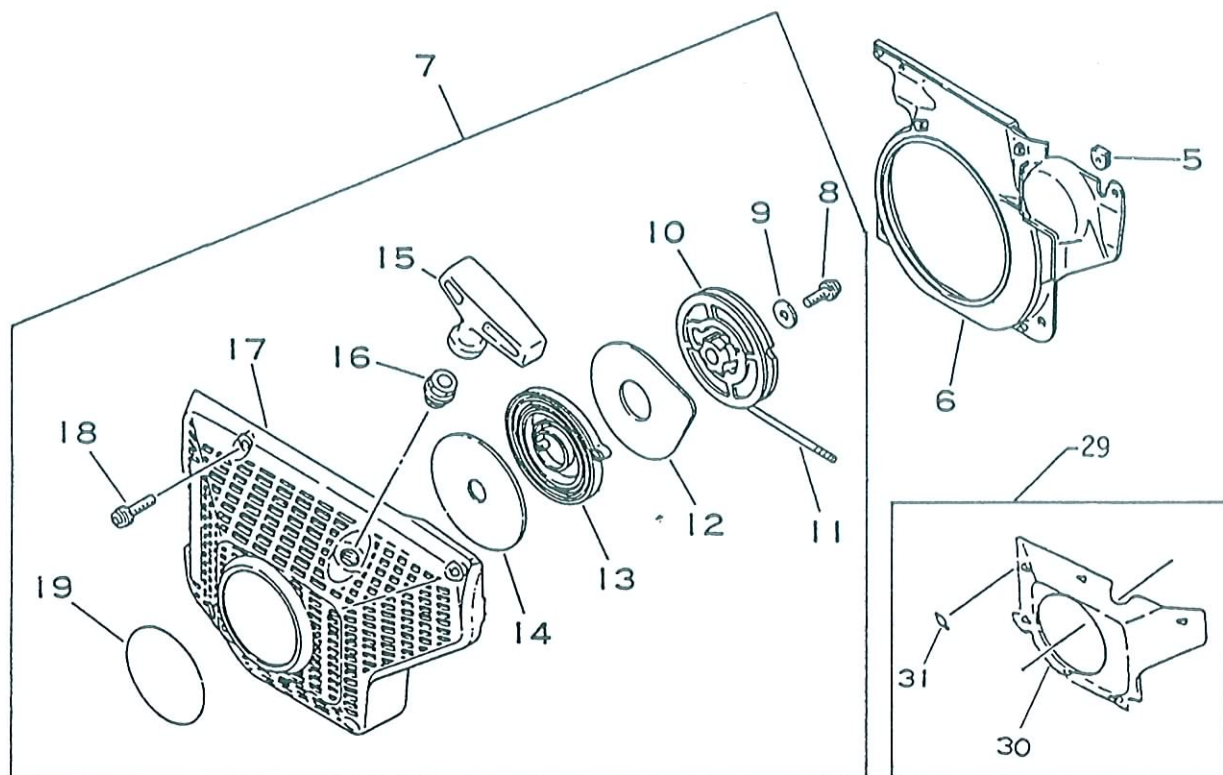

CS-4600/CS-4610

CS-4600/CS-4610 Nr.4

Ref. nr	Del nr	Antal	Benämning	Användning		Korvaava osa Utbyte
				CS-4600	CS-4610	
5	156114-04920	1	Genomföring			
6	101535-19830	1	Flätkåpa			
7	177200-19930	1	Startapparat			
8	900281-05014	1	Skruv			
9	900602-00005	1	Bricka			
10	177215-19830	1	Linhjul			
11	177226-19830	1	Startlina			
12	177242-03930	1	Sidoplåt			
13	177220-03930	1	Returfjäder			
14	177221-03930	1	Sidoplåt			
15	177228-19830	1	Starthandtag			
16	177227-05020	1	Styrning			
17	101507-19830	1	Flätkåpa			
18	900281-05020	5	Skruv			
19	890112-17831	1	Dekal			
29	101600-30130	1	Kåpa			
30	101644-30130	1	Kåpa			
31	101645-30130	6	Hake