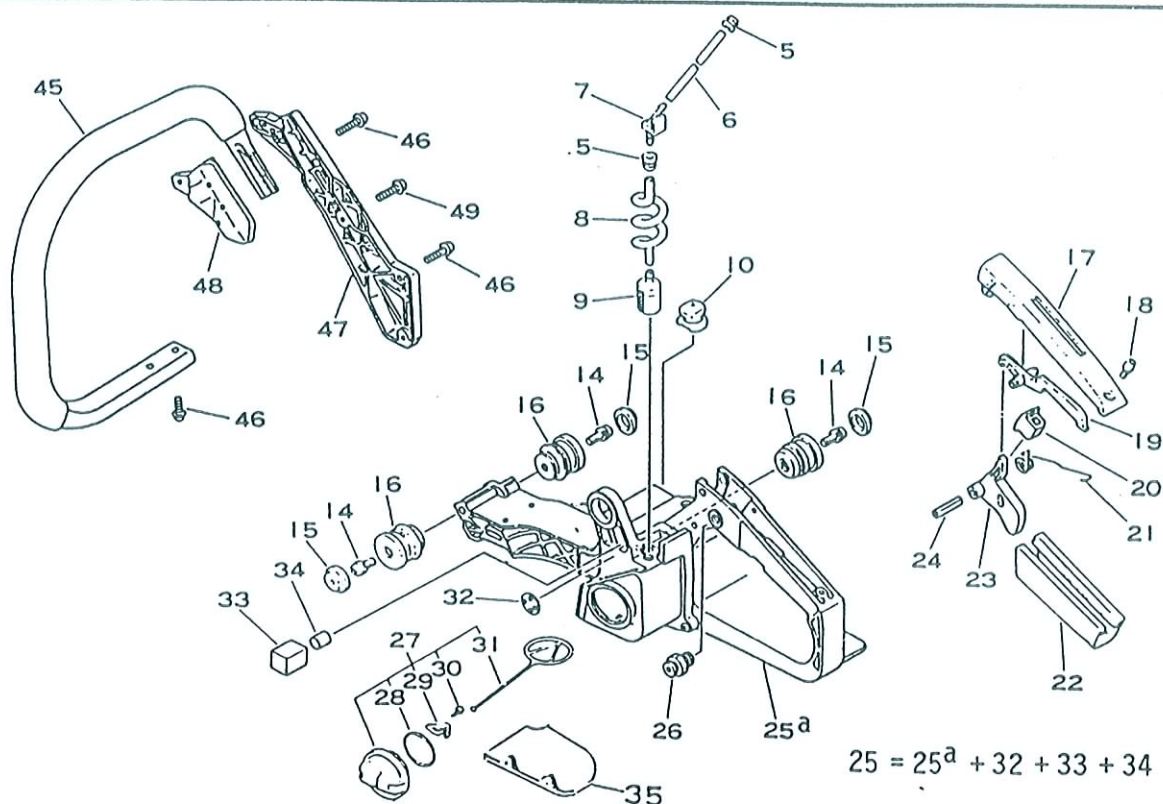

CS-4600/CS-4610

CS-4600/CS-4610 Nr.7

Ref. nr	Del nr	Antal	Benämning	Användning		Korvaava osa Utbyte
				CS-4600	CS-4610	
5	132115-01460	2	Genomföring			
6	132012-19830	1	Rör			
7	132011-19830	1	Förbindelse			
8	132010-19830	1	Rör			
9	131205-19830	1	Bränslesil			
10	100251-19830	1	Dämpare			
14	900246-05014	3	Skruv			
15	100918-19830	3	Plugg			
16	100910-19930	3	Dämpare			
17	351155-30131	1	Grepp	- - -		
18	900246-04014	1	Skruv			
19	178090-30130	1	Spärr, gasreglage	- - -		
20	178073-32430	1	Bussning			
21	178043-19830	1	Fjäder			
22	351111-30130	1	Grepp	- - -		
23	178005-33330	1	Gasreglage			
24	900345-50025	1	Fjädersprint			
25	351103-33330	1	Handtag			
32	100252-19830	1	Dämpare			
33	131020-19830	1	Filter			
34	131019-19830	1	Ventil			
26	178302-30130	1	Spärr			
27	131004-19830	1	Tanklock, kpl			
28	900720-00029	1	Låsring			
29	131050-19830	1	Hållare			
30	900258-03008	1	Skruv			
31	131051-19830	1	Förbindelse			
35	351155-33330	1	Kåpa			
45	351606-33330	1	Handtag, vänster	- - -		
46	900246-05020	6	Skruv			
47	351613-33330	1	Fäste			
48	351614-33330	1	Stöd			
49	900281-05018	1	Skruv