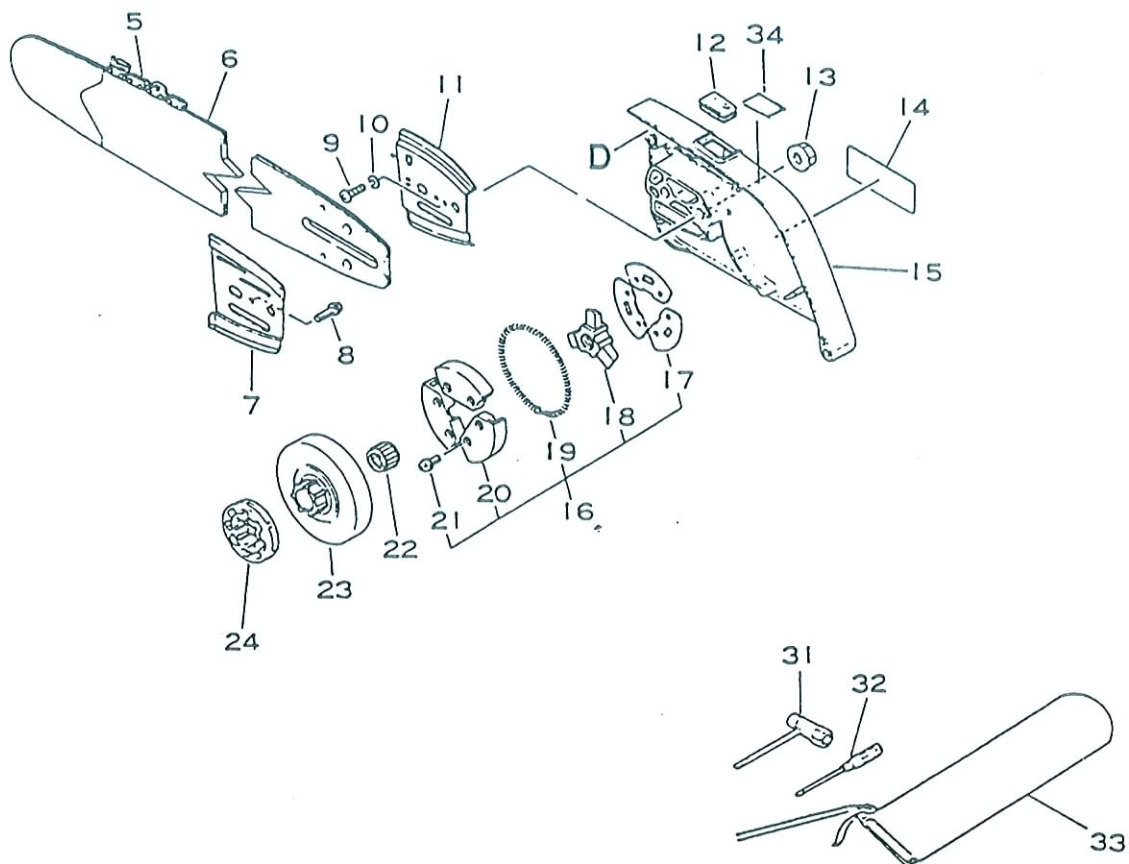

CS-4600/CS-4610

CS-4600/CS-4610 Nr.9

Ref. nr	Del nr	Antal	Benämning	Användning		Korvaava osa Utbyte
				CS-4600	CS-4610	
5	431713-30230	1	Kedia			
6	430513-33930	1	Svänd (33R058-325)			
7	433013-19831	1	Sidoplåt			
8	900281-04008	1	Skruv			
9	900220-03006	1	Skruv			
10	900605-00005	1	Fjäderbricka			
11	433012-14533	1	Sidoplåt			
12	433312-19930	1	Kåpa			
13	433019-12330	2	Mutter			
14	890118-18331	1	Dekal			
15	433005-30130	1	Svärdkåpa			
16	175000-19830	1	Koppling, kpl			
17	175019-19830	3	Platta			
18	175016-19830	1	Kopplingsnav			
19	175018-19830	1	Fjäder, koppling			
20	175002-19830	1	Kopplingsback			
21	900281-04008	6	Skruv			
22	175012-19830	1	Nållager			
23	175105-19831	1	Trumma, koppling			
24	175114-12530	1	Antriebsrad			
31	895410-02830	1	Hylsnyckel l/mejsel			
32	895812-03930	1	Skruvmejsel			
33	898513-14530	1	Scabbard			
34	890155-30130	1	Dekal