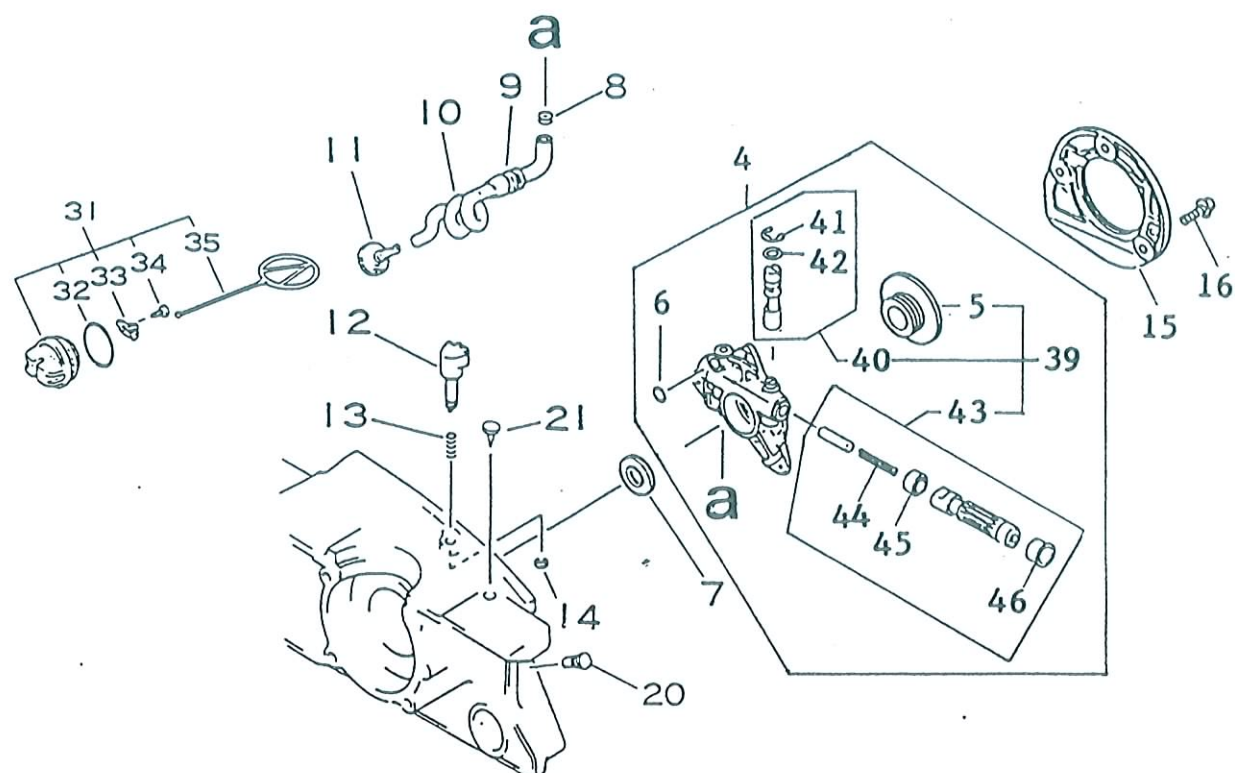

CS-4600/CS-4610

CS-4600/CS-4610 Nr.6

Ref. nr	Del nr	Antal	Benämning	Användning		Korvaava osa Utbyte
				CS-4600	CS-4610	
4	437000-32330	1	Automat smörjning			
5	437063-30130	1	Drevsats			
6	900720-00003	1	Låsring			
7	100127-19830	1	Bricka			
8	132013-26630	1	Fjäder			
9	132115-12330	1	Genomföring			
10	437210-19930	1	Rör			
11	436205-14730	1	Oljesil			
12	437039-19831	1	Regkerarn			
13	437015-19830	1	Fjäder			
14	900700-00003	1	Lasring			
15	437605-32430	1	Plåt			
16	900281-04014	3	Skruv			
20	100610-30130	1	Plugg			
21	130337-32530	1	Plugg			
31	436001-19832	1	Tanklock, kpl			
32	436012-19830	1	Packning			
33	131050-19830	1	Hållare			
34	900258-03008	1	Skruv			
35	131051-19830	1	Förbindelse			
39	437003-32330	1	Drevsats/kolv			
40	437009-32330	1	Kontroller			
41	437065-19830	1	Låsring			
42	437030-19830	1	O-ring			
43	437006-32330	1	Kolv			
44	437019-19830	1	Fjäder			
45	437020-32430	1	O-ring			
46	437062-19830	1	Plugg