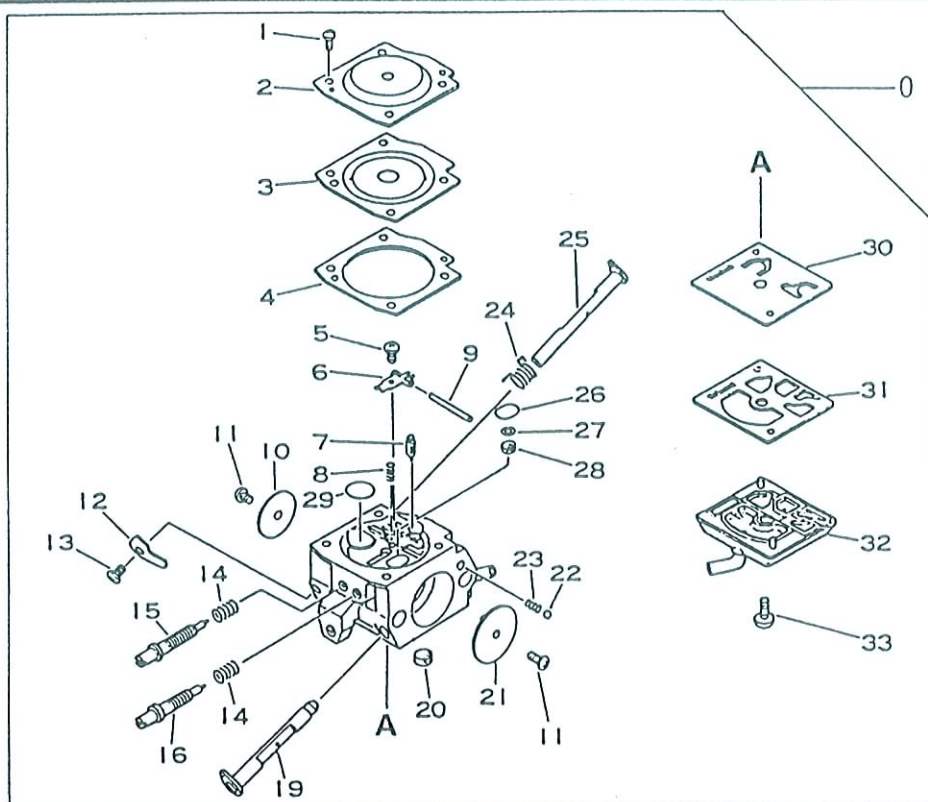

CS-4600/CS-4610

CS-4600/CS-4610 Nr.10

Ref. nr	Del nr	Antal	Benämning	Användning		Korvaava osa Utbyte
				CS-4600	CS-4610	
0	125200-33330	1	Förgasare, kpl			
1	125344-13931	4	Skruv			
2	125342-33330	1	Kåpa			
3	125341-33330	1	Membran			
4	125340-33330	1	Packning			
5	125348-13930	1	Skruv			
6	125323-33330	1	Ventilarm			
7	125337-33330	1	Nålventil			
8	125322-42030	1	Skruvfjäder			
9	125338-33330	1	Tapp			
10	125316-33330	1	Gasspjäll			
11	125314-13930	2	Skruv			
12	125350-33330	1	Gashävarm			
13	125348-13930	1	Skruv			
14	125319-42030	2	Skruvfjäder			
15	125318-33330	1	Lågfartsnål			
16	125320-33330	1	Högfartsnål			
19	125331-33330	1	Chokeaxel			
20	125326-42030	1	Sil			
21	125332-33330	1	Ventil			
22	125336-42030	1	Kula			
23	125335-33330	1	Fjäder			
24	125313-33330	1	Returfjäder			
25	125317-33330	1	Spjällaxel			
26	125346-33330	1	Plugg			
27	125369-33330	1	Fjäder			
28	125368-33330	1	Sil			
29	125345-33330	1	Plugg			
30	125312-33330	1	Membran			
31	125325-33330	1	Packning			
32	125324-33330	1	Pumplock			
33	125310-13930	1	Skruv