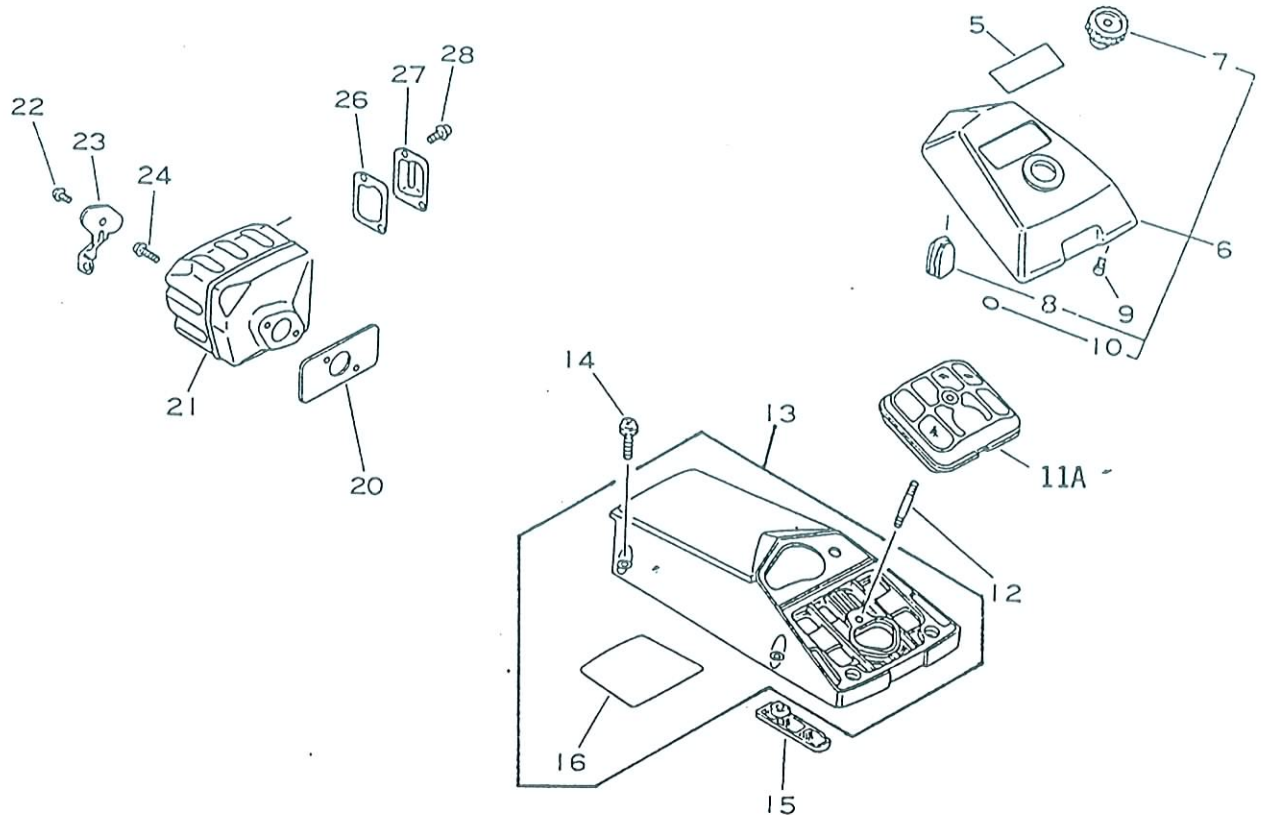

CS-4600/CS-4610

CS-4600/CS-4610 Nr.2

Ref. nr	Del nr	Antal	Benämning	Användning		Korvaava osa Utbyte
				CS-4600	CS-4610	
5A	890413-33930	1	Dekal (Norsk)		- - -	
5B	890713-33930	1	Dekal (Svenska)		- - -	
5C	890813-33930	1	Dekal (Suomi)		- - -	
5D	890913-33930	1	Dekal (Dansk)		- - -	
5E	890413-35130	1	Dekal (Norsk)	- - -		
5F	890713-35130	1	Dekal (Svenska)	- - -		
5G	890813-35130	1	Dekal (Suomi)	- - -		
5H	890913-35130	1	Dekal (Dansk)	- - -		
6	130302-33330	1	Kåpa, kpl			
7	130406-33330	1	Ratt			
8	130338-32430	1	Plugg			
9	130366-33330	4	Dämpare			
10	900720-00011	1	Låsring			
11A	130300-33330	1	Luftfilter, kpl (Maska)			
11A	130300-33830	1	Luftfilter, kpl (Filt)			
12	130325-33330	1	Pinnskruv			
13	101501-33330	1	Cylinder kåpa			
14	900281-05020	4	Skruv			
15	130822-33330	1	Filter			
16	101520-33330	1	Plåt			
20	145510-19830	1	Packning, ljuddämpare			
21	145610-33330	1	Ljuddämpare			
22	900281-05010	1	Skruv			
23	145711-33330	1	Hållare			
24	900281-05020	2	Skruv			
26	145866-33330	1	Packning			
27	145861-33330	1	Lock			
28	900281-04008	2	Skruv