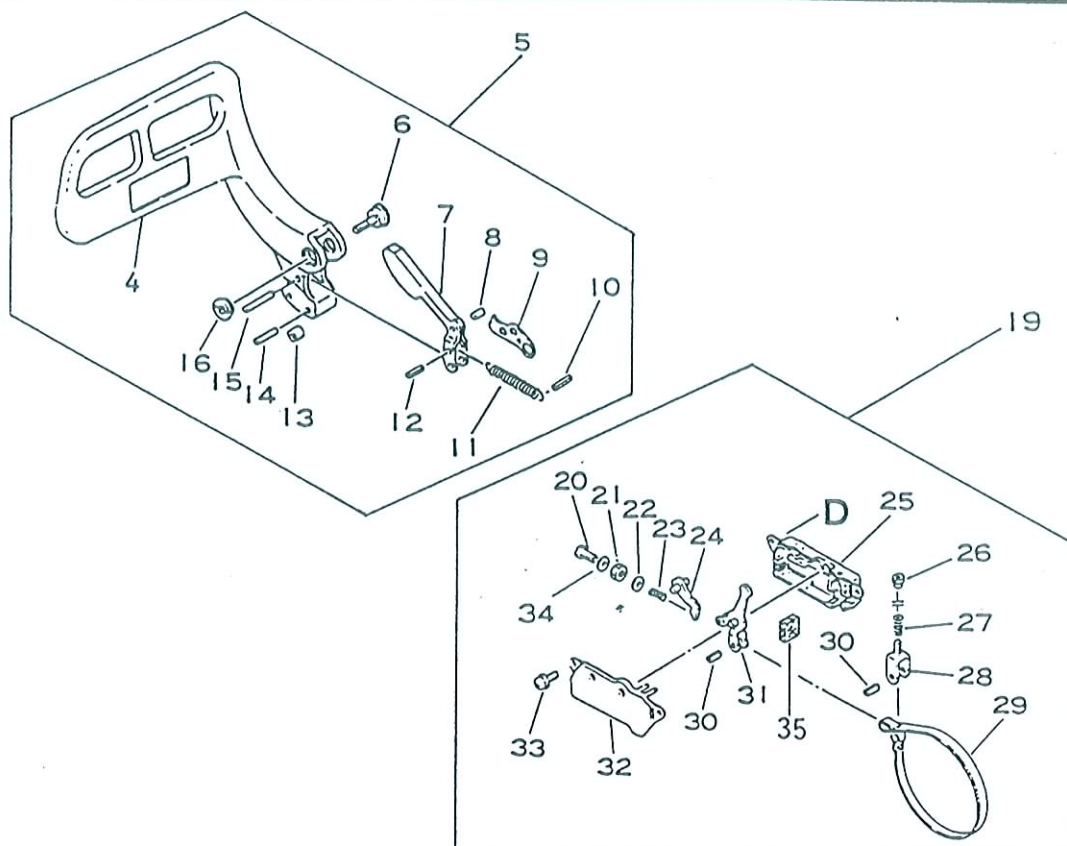

CS-4600/CS-4610

CS-4600/CS-4610 Nr.8

Ref. nr	Del nr	Antal	Benämning	Användning		Korvaava osa Utbyte
				CS-4600	CS-4610	
4	433105-30231	1	Handtag			
5	433201-30231	1	Handtag kpl, brom			
6	433113-30130	1	Skruv			
7	433170-30130	1	Vikt			
8	900330-40080	1	Tapp			
9	433163-32430	1	Mutter			
10	900345-30020	1	Fjädersprint			
11	433114-30130	1	Fjäder			
12	900345-30012	1	Fjädersprint			
13	433168-19930	1	Distansstycke			
14	900330-30180	1	Tapp			
15	900330-30240	1	Tapp			
16	433137-30130	1	Mutter			
19	433202-30230	1	Kdjegroms kpl			
20	433133-19930	1	Skruv			
21	900502-00005	1	Mutter			
22	433162-19930	1	Bricka			
23	433122-19930	1	Fjäder			
24	433209-19930	1	Stopp			
25	433306-19930	1	Kapq			
26	433169-19931	1	Mutter			
27	433161-19930	1	Fjäder			
28	433142-19931	1	Justering			
29	433123-19930	1	Bromsband			
30	900345-40010	2	Fjädersprint			
31	433208-30230	1	Anslutning			
32	433310-19931	1	Kåpa			
33	900281-04010	2	Skruv			
34	900617-00005	1	Bricka			
35	433313-19930	1	Tätning	0006301~	0001501~