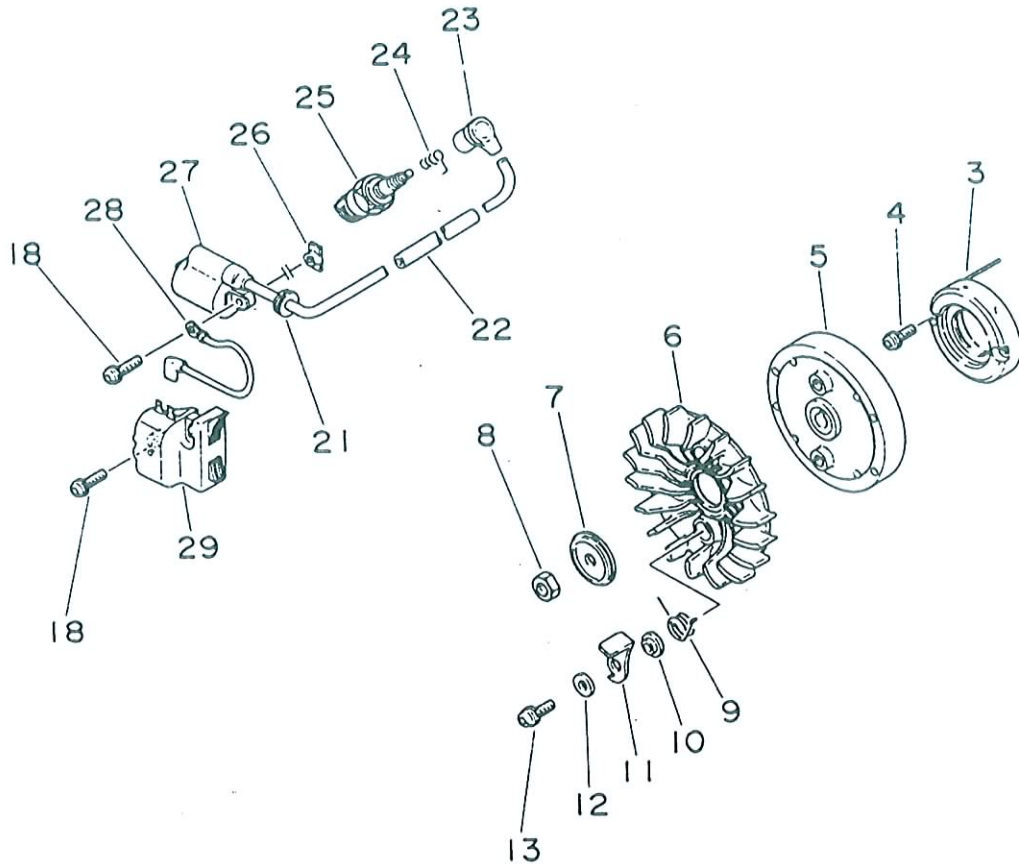

CS-4610

CS-4610 Nr.11

Ref. nr	Del nr	Antal	Benämning	Användning		Korvaava osa Utbyte
				CS-4600	CS-4610	
3	156638-32130	1	Statorlindning	-	-	
4	900281-04016	2	Skruv	-	-	
5	156800-32131	1	Svänghjul	-	-	
6	101521-19830	1	Fläkt			
7	100143-19830	1	Bricka			
8	900500-00008	1	Mutter			
9	177234-19830	2	Spärrfjäder			
10	177247-19830	2	Distansring			
11	177218-19830	2	Spärr			
12	900600-00005	2	Bricka			
13	900281-05014	2	Skruv			
18	900281-04020	4	Skruv			
21	150112-00310	1	Genomföring			
22	150611-32430	1	Rör			
23	159012-03433	1	Hätta, tändstift			
24	159011-03432	1	Fjäder, tändstiftshätta			
25	159017-16431	1	Tändstift			
26	156618-30130	1	Mutter			
27	156626-30130	1	Tändspole			
28	156630-30130	1	Kabel			
29	156601-30131	1	CDI-Modul