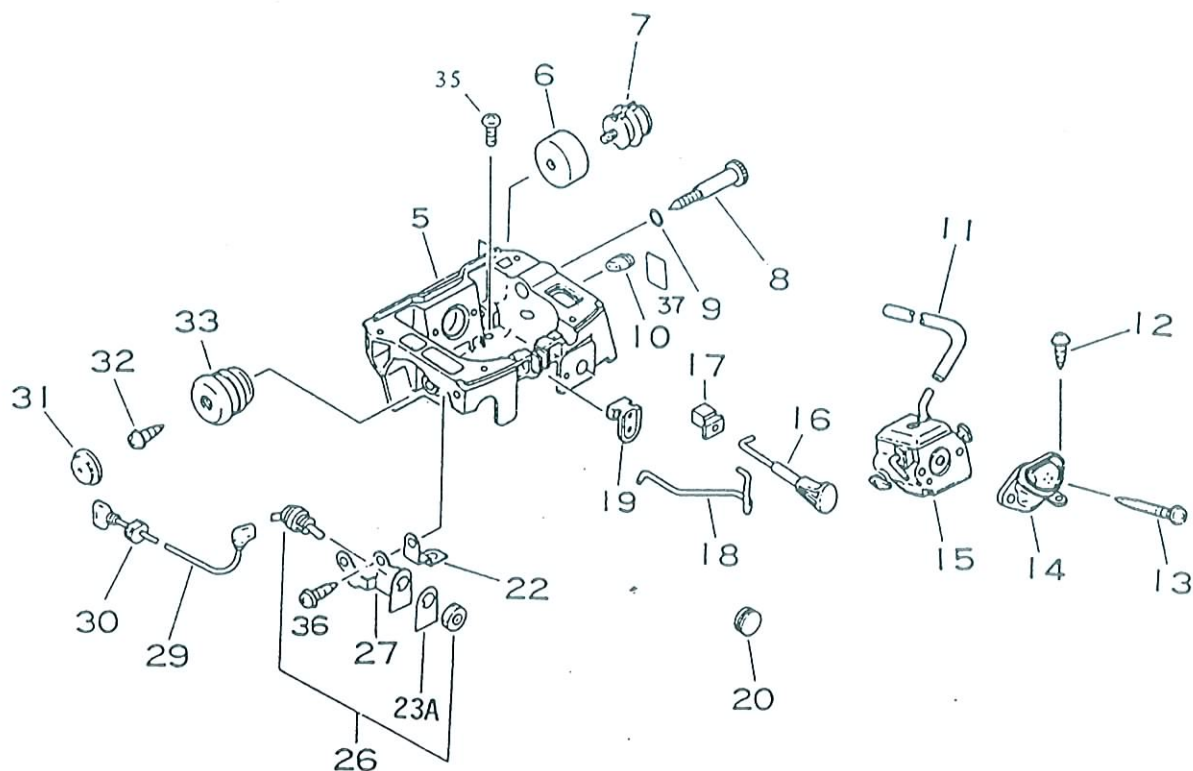

CS-4600/CS-4610

CS-4600/CS-4610 Nr.3

Ref. nr	Del nr	Antal	Benämning	Användning		Korvaava osa Utbyte
				CS-4600	CS-4610	
5	130306-33730	1	Hus, förgasar			
6	100927-19830	1	Plåt			
7	100905-33330	1	Bussning			
8	129013-19830	1	Skruv			
9	900720-00006	1	Låsring			
10	129010-33330	1	Genomföring			
11	130110-19830	1	Rör			
12	900246-05014	1	Skruv			
13	900285-05053	2	Skruv			
14	130518-33330	1	Anslutning, intag			
15	125200-33330	1	Förgasare, kpl			
16	178510-33330	1	Chokelänk			
17	178810-33330	1	Genomföring			
18	178011-33730	1	Gasreglagestång			
19	178114-33730	1	Distansring			
20	163911-30130	1	Plugg			
22	156635-33330	1	Jordband		---	
23A	890157-30130	1	Dekal		---	
23A	890825-30130	1	Dekal (Suomi)		---	
26	163400-30830	1	Kontakt		---	
27	163810-30130	1	Fäste			
29	162022-30131	1	Kabel		---	
30	156114-04920	1	Genomföring			
31	100918-19830	1	Plugg			
32	900246-05014	1	Skruv			
33	100921-19830	1	Dämpare			
35	900281-05018	4	Skruv			
36	900246-05010	1	Skruv			
37	890185-03460	1	Dekal