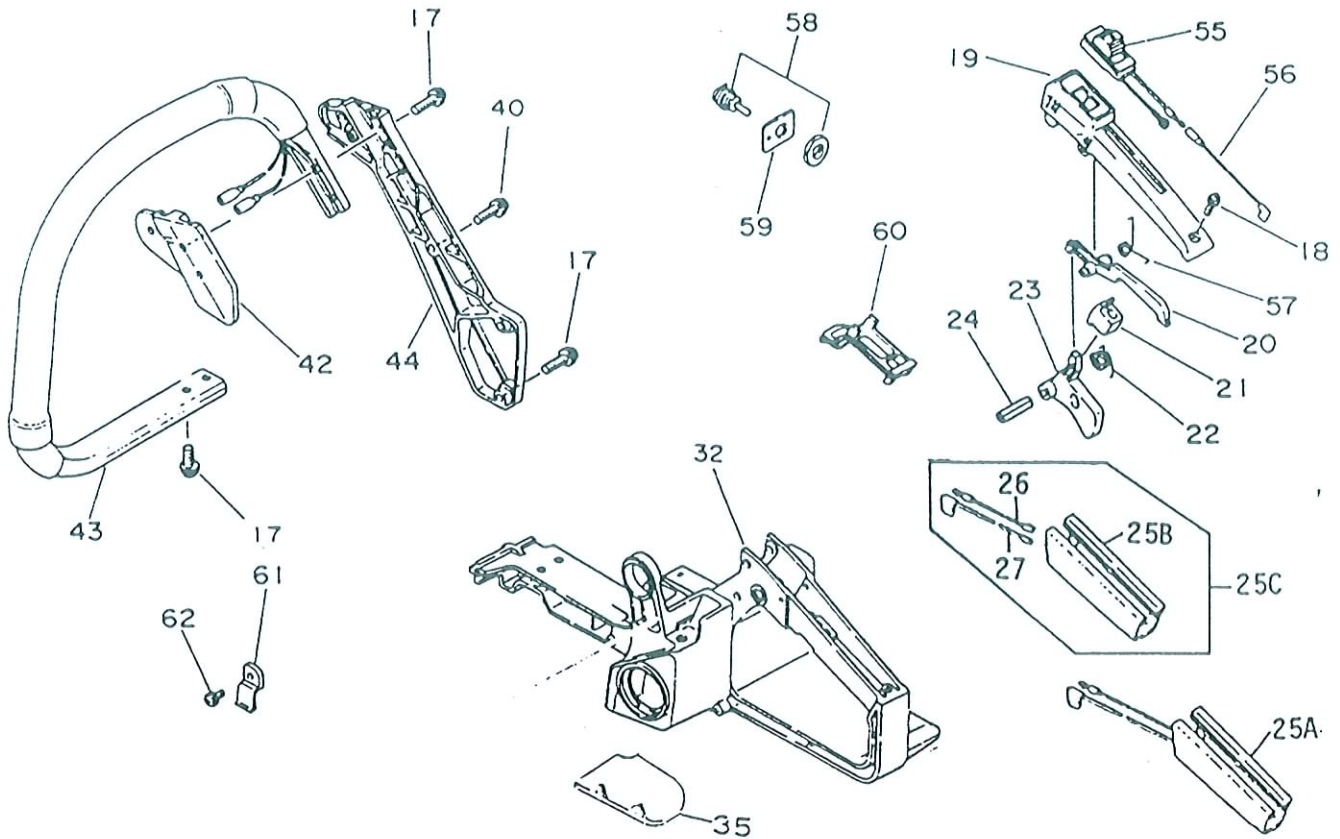

CS-4610

CS-4610 Nr.12

Ref. nr	Del nr	Antal	Benämning	Användning		Korvaava osa Utbyte
				CS-4600	CS-4610	
17	900246-05020	6	Skruv			
18	900246-04014	1	Skruv			
19	351155-32130	1	Grepp	- - -		
20	178090-19830	1	Spärr, gasreglage	- - -		
21	178073-19830	1	Bussning			
22	178043-32130	1	Fjäder			
23	178005-33330	1	Gasreglage			
24	900345-50025	1	Fjädersprint			
25A	351102-32130	1	Grapp	- - -	~0001500	
25B	351102-32131	1	Grepp	- - -	0001501~	351102-35130
25C	351102-35130	1	Grepp	- - -		
26	351158-32130	1	Kabel	- - -	0001501~	
27	351159-32130	1	Kabel	- - -	0001501~	
32	351103-33330	1	Handtag			
35	351155-33330	1	Grepp			
40	900281-05014	2	Skruv			
42	351614-33330	1	Stöd			
43	351606-35030	1	Handtag, vänster	- - -		
44	351613-33330	1	Fäste			
55	163400-32130	1	Kontakt	- - -		
56	162022-32130	1	Kabel	- - -		
57	178091-32130	1	Fjäder	- - -		
58	163400-19830	1	Kontakt	- - -		
59	890157-32130	1	Dekal	- - -		
60	159118-32130	1	Klämma	- - -		
61	159112-32130	1	Klämma	- - -		
62	900246-04010	1	Skruv	- - -