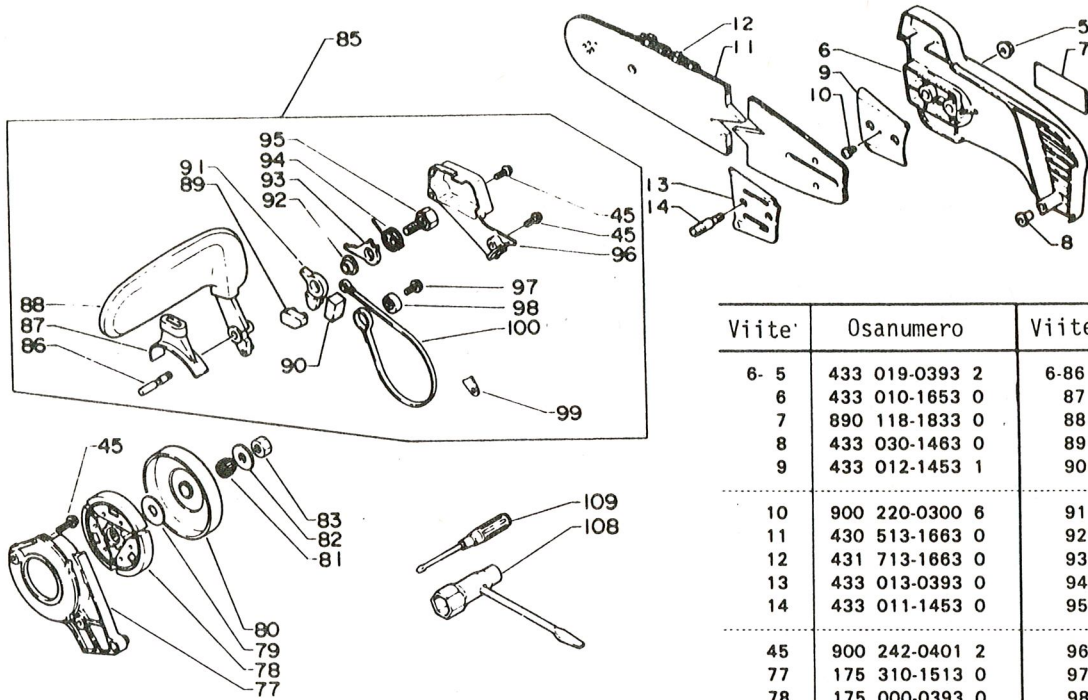

CS-360EVL 6

Viite	Osanumero	Viite	Osanumero
6-5	433 019-0393 2	6-86	-433 113-1233 0
6	433 010-1653 0	87	-433 312-1233 0
7	890 118-1833 0	88	-433 105-1883 0
8	433 030-1463 0	89	-433 149-1463 0
9	433 012-1453 1	90	-433 313-1233 0
10	900 220-0300 6	91	-433 117-1233 0
11	430 513-1663 0	92	-433 115-1233 0
12	431 713-1663 0	93	-433 119-1233 0
13	433 013-0393 0	94	-433 114-1233 0
14	433 011-1453 0	95	-433 134-1233 0
45	900 242-0401 2	96	-433 310-1513 0
77	175 310-1513 0	97	-900 241-0501 0
78	175 000-0393 0	98	-433 142-1233 0
79	175 015-0393 0	99	-433 144-1513 0
80	175 105-1513 0	100	-433 123-1513 0
81	175 012-0393 0	108	895 410-0393 0
82	175 014-1153 0	109	895 812-0393 0
83	100 139-0393 0		
85	433 100-1883 0		
45	-900 242-0401 2