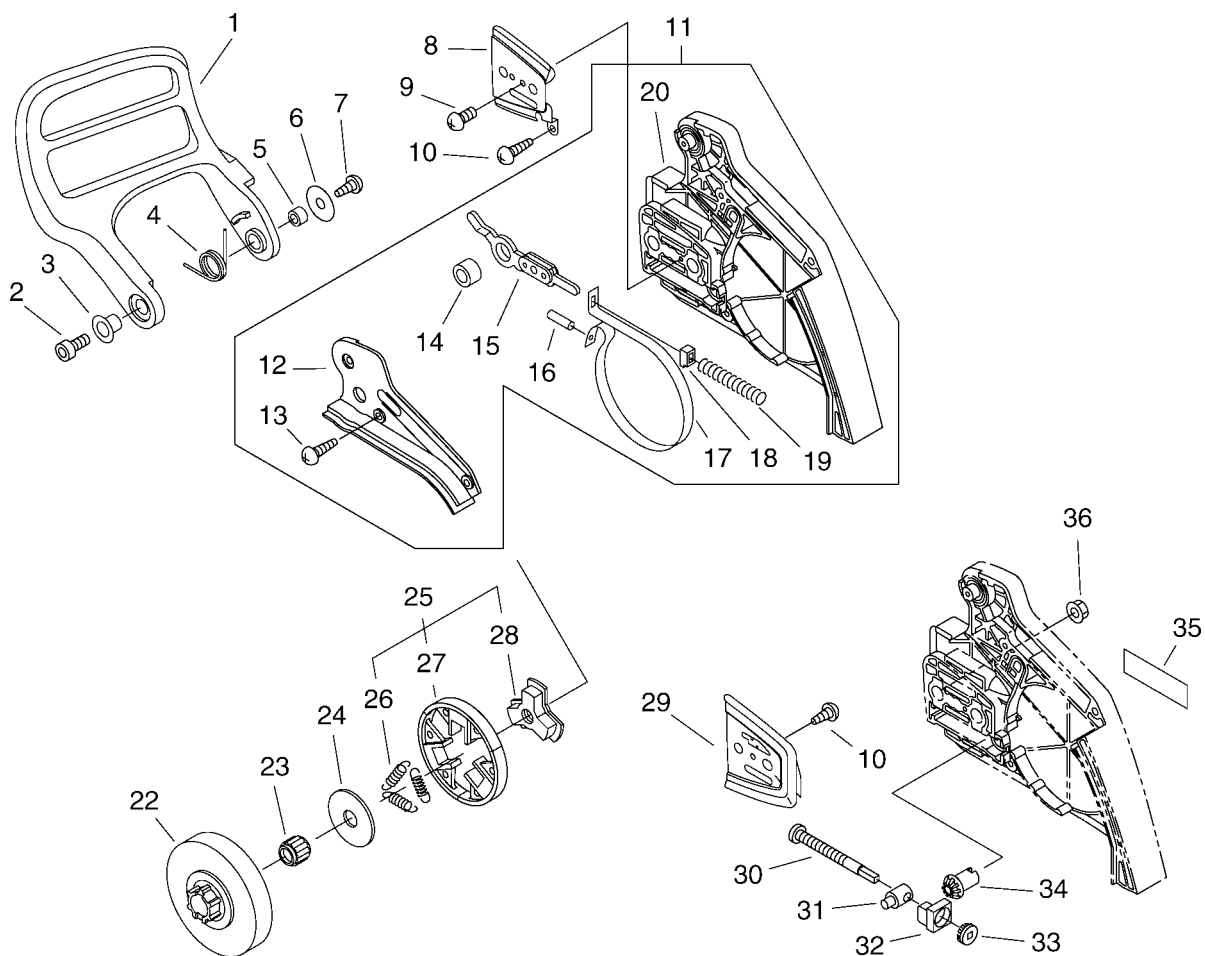

KEY	LV	PART NUMBER	Q'TY	DESCRIPTION	REMARKS
29	+	P022-022000	1	CATCHER,PAWL	
25		91145-05020	4	BOLT HS TAPPING	
26		X503-009900	1	LABEL,MODEL	

KEY	LV	PART NUMBER	Q'TY	DESCRIPTION	REMARKS
1		900253-04014	1	SCREW 4*14	
2		C411-000060	1	LID,HANDLE	
3		C460-000150	1	LOCKOUT,THROTTLE	
4		C450-000212	1	CONTROL, THROTTLE	
5		V452-000260	1	SPRING,TORSION	
6		900345-40030	1	PIN, SPRING 4*30SUS	
7		100918-15130	2	CAP	
8		900105-04020	2	BOLT, H.S. 4*20	
9		100915-15131	2	SUPPORTER, CUSHION	
10		V400-000051	2	CUSHION,4	
11		351111-19830	1	GRIP, HANDLE	
12		132115-44330	1	GROMMET	
13		132010-00760	1	PIPE, FUEL	
14		132013-09820	1	CLIP	
15		131205-19831	1	STRAINER, FUEL	
16		V162-000040	1	PLUG	
17		P021-016820	1	HANDLE SET, REAR	
18	+	131300-56430	1	VALVE, CHECK	
19	+	131328-40630	1	COVER, VENT	
20	+	132013-26630	1	CLIP	
21	+	132012-39931	1	PIPE	
22		P021-010600	1	FUEL CAP ASY	
23	+	A365-000050	1	CONNECTOR,CAP	
24	+	900720-00022	1	O-RING 22	

KEY	LV	PART NUMBER	Q'TY	DESCRIPTION	REMARKS
25		C400-000430	1	HANDLE, FRONT	
26		91145-05020	2	BOLT HS TAPPING	
27		91145-05016	2	BOLT HS TAPPING	
28		V475-003970	1	TUBE	

KEY	LV	PART NUMBER	Q'TY	DESCRIPTION	REMARKS
1		C320-000112	1	LEVER, BRAKE	
2		91145-05016	1	BOLT HS TAPPING	
3		V356-000300	1	COLLAR,10	
4		V452-000250	1	SPRING,TORSION	
5		433116-35430	1	SPACER 8	
6		177214-03930	1	WASHER	
7		V202-000070	1	BOLT,4	
8		C305-000012	1	PLATE,SPROCKET GUARD	
9		900220-03006	1	SCREW 3*6	
10		V202-000060	2	BOLT,4	
11		P021-016810	1	BRAKE ASY, CHAIN	
12	+	C345-000360	1	COVER,BRAKE	
13	+	V202-000060	3	BOLT,4	
14	+	433116-35430	1	SPACER 8	
15	+	C334-000090	1	CONNECTOR, BRAKE	
16	+	93050-30098	1	ROLLER	
17	+	C328-000080	1	BAND, BRAKE	
18	+	V376-000450	1	SPACER	
19	+	V450-000070	1	SPRING,COMPRESSION	
20	+	C300-000470	1	GUARD,SPROCKET	
22		A556-000480	1	DRUM, CLUTCH	
23		175012-00831	1	BEARING, NEEDLE	
24		175019-39430	1	PLATE, CLUTCH	
25		A056-000180	1	CLUTCH ASY	