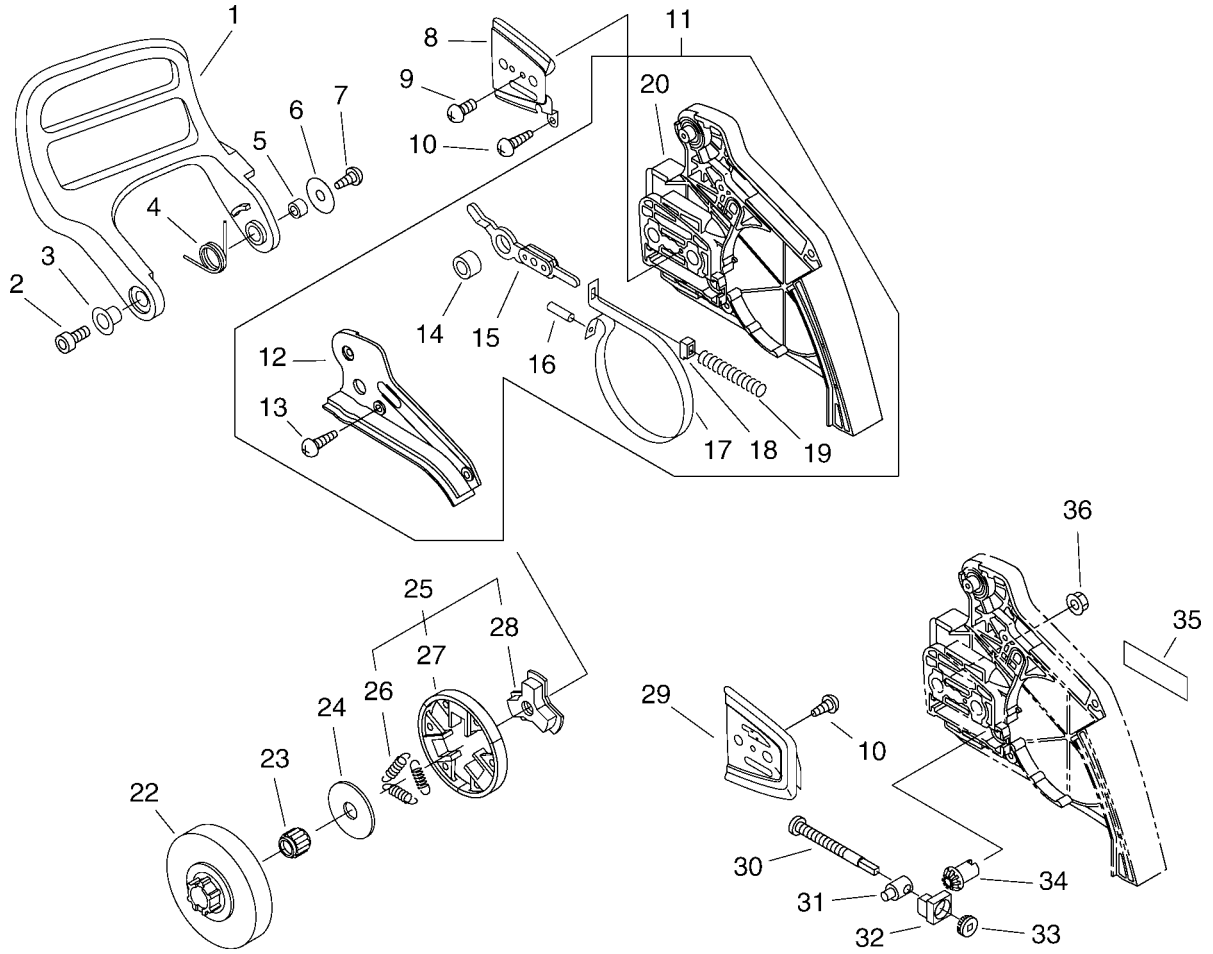

KEY	LV	PART NUMBER	Q'TY	DESCRIPTION	REMARKS
1		A425-000000	1	SPARKPLUG	
2		A426-000010	1	TERMINAL, SPARKPLUG	
3		A427-000013	1	CAP, SPARK PLUG	
4		150117-16430	2	SPACER	
5		V490-000310	1	CLIP	
6		A411-000264	1	COIL, IGNITION	
7		V485-000680	1	LEAD	
8		V485-000620	1	LEAD	
9		900162-05020	2	BOLT, H.S. 5*20	
10		A409-000272	1	ROTOR, MAGNETO	
11		900515-00008	1	NUT, FLANGE 8	
12		177234-35430	2	SPRING, RETURN	
13		177247-04630	2	SPACER, RATCHET	
14		A514-000050	2	PAWL	
15		900603-00005	2	WASHER 5	
16		V203-000090	2	BOLT, 5	
17		A172-000572	1	COVER, FAN	
18		A051-001450	1	STARTER, RECOIL	
19	+	177236-61830	1	SCREW	
20	+	P022-008440	1	ROPE, STARTER	
21	+	A506-000080	1	REEL, ROPE	
22	+	P022-010440	1	SPRING KIT, REWIND	
23	+	P022-005890	1	GRIP, STARTER	
28	+	V452-000220	1	SPRING, TORSION	

KEY	LV	PART NUMBER	Q'TY	DESCRIPTION	REMARKS
25		C400-000430	1	HANDLE, FRONT	
26		91145-05020	2	BOLT HS TAPPING	
27		91145-05016	2	BOLT HS TAPPING	
28		V475-003970	1	TUBE	

KEY	LV	PART NUMBER	Q'TY	DESCRIPTION	REMARKS
1		C320-000112	1	LEVER, BRAKE	
2		91145-05016	1	BOLT HS TAPPING	
3		V356-000300	1	COLLAR,10	
4		V452-000250	1	SPRING,TORSION	
5		433116-35430	1	SPACER 8	
6		177214-03930	1	WASHER	
7		V202-000070	1	BOLT,4	
8		C305-000012	1	PLATE,SPROCKET GUARD	
9		900220-03006	1	SCREW 3*6	
10		V202-000060	2	BOLT,4	
11		P021-016810	1	BRAKE ASY, CHAIN	
12	+	C345-000360	1	COVER,BRAKE	
13	+	V202-000060	3	BOLT,4	
14	+	433116-35430	1	SPACER 8	
15	+	C334-000090	1	CONNECTOR, BRAKE	
16	+	93050-30098	1	ROLLER	
17	+	C328-000080	1	BAND, BRAKE	
18	+	V376-000450	1	SPACER	
19	+	V450-000070	1	SPRING,COMPRESSION	
20	+	C300-000470	1	GUARD,SPROCKET	
22		A556-000480	1	DRUM, CLUTCH	
23		175012-00831	1	BEARING, NEEDLE	
24		175019-39430	1	PLATE, CLUTCH	
25		A056-000180	1	CLUTCH ASY	