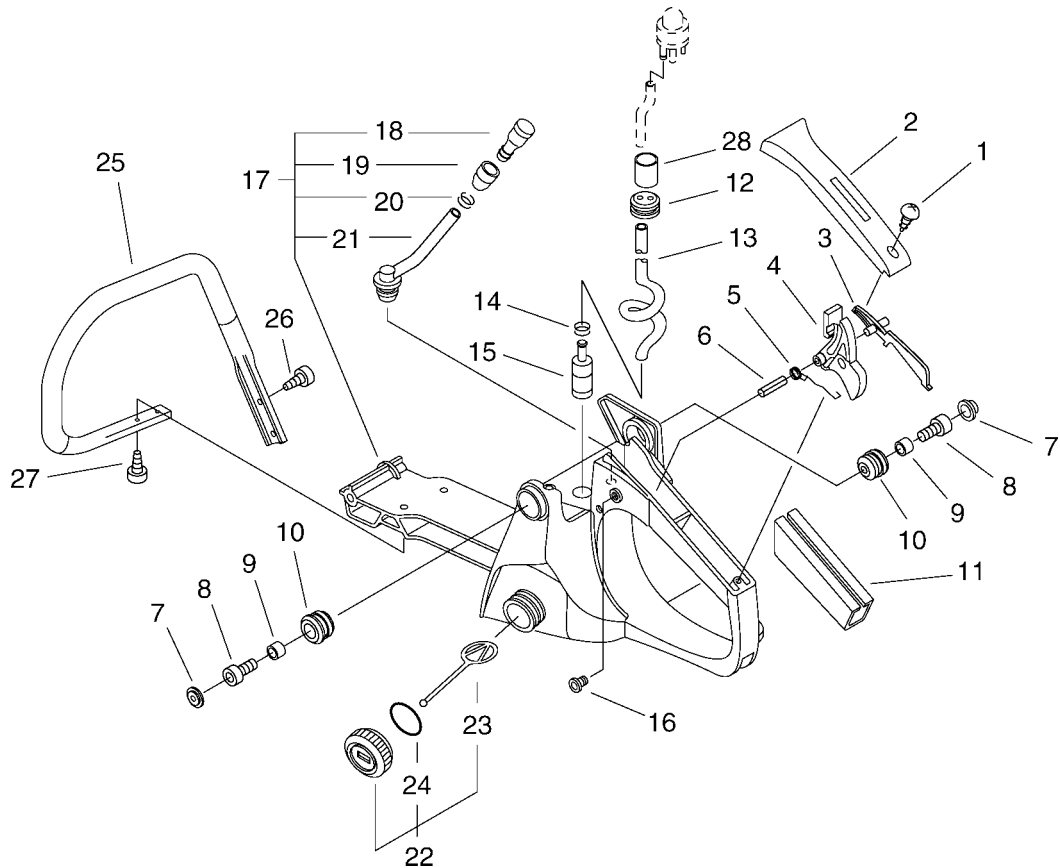

KEY	LV	PART NUMBER	Q'TY	DESCRIPTION	REMARKS
1		900253-04014	1	SCREW 4*14	
2		C411-000060	1	LID,HANDLE	
3		C460-000150	1	LOCKOUT,THROTTLE	
4		C450-000212	1	CONTROL, THROTTLE	
5		V452-000260	1	SPRING,TORSION	
6		900345-40030	1	PIN, SPRING 4*30SUS	
7		100918-15130	2	CAP	
8		900105-04020	2	BOLT, H.S. 4*20	
9		100915-15131	2	SUPPORTER, CUSHION	
10		V400-000051	2	CUSHION,4	
11		351111-19830	1	GRIP, HANDLE	
12		132115-44330	1	GROMMET	
13		132010-00760	1	PIPE, FUEL	
14		132013-09820	1	CLIP	
15		131205-19831	1	STRAINER, FUEL	
16		V162-000040	1	PLUG	
17		P021-016820	1	HANDLE SET, REAR	
18	+	131300-56430	1	VALVE, CHECK	
19	+	131328-40630	1	COVER, VENT	
20	+	132013-26630	1	CLIP	
21	+	132012-39931	1	PIPE	
22		P021-010600	1	FUEL CAP ASY	
23	+	A365-000050	1	CONNECTOR,CAP	
24	+	900720-00022	1	O-RING 22