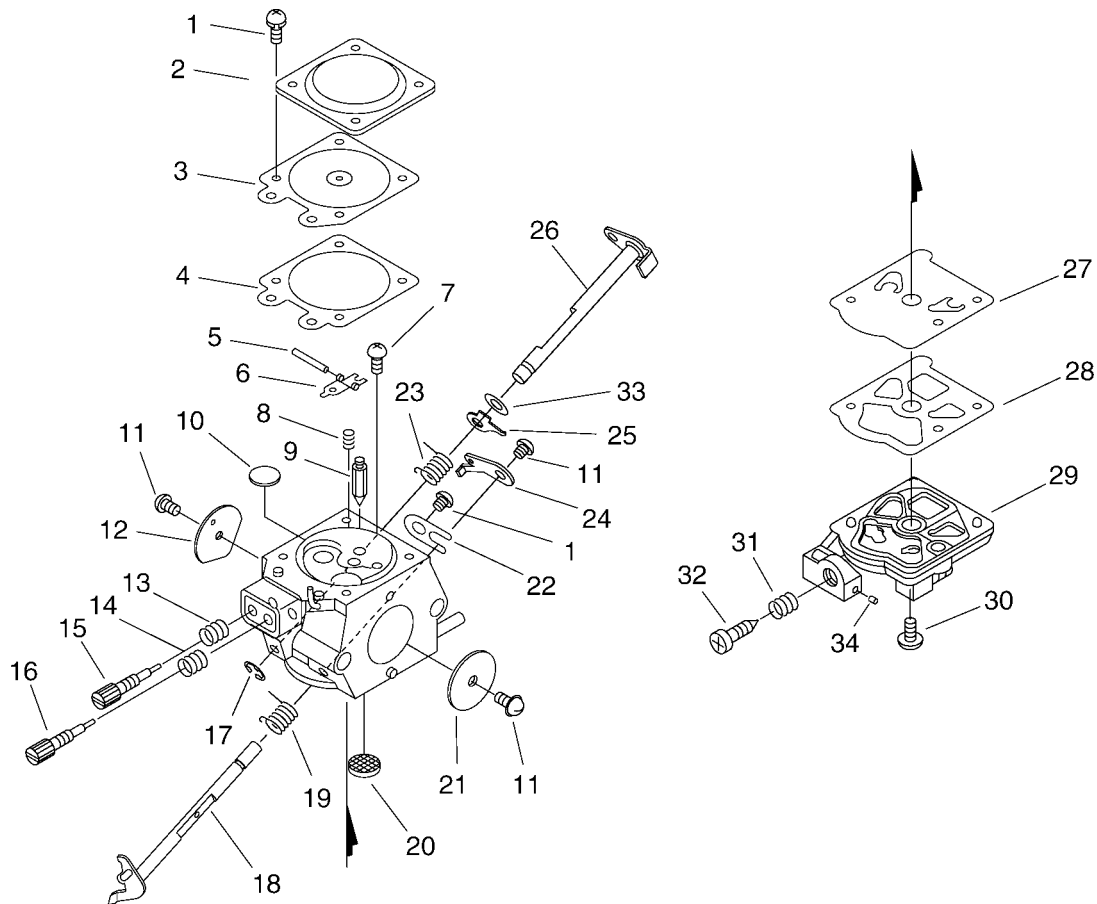

KEY	LV	PART NUMBER	Q'TY	DESCRIPTION	REMARKS
25		C400-000430	1	HANDLE, FRONT	
26		91145-05020	2	BOLT HS TAPPING	
27		91145-05016	2	BOLT HS TAPPING	
28		V475-003970	1	TUBE	

KEY	LV	PART NUMBER	Q'TY	DESCRIPTION	REMARKS
1		C320-000112	1	LEVER, BRAKE	
2		91145-05016	1	BOLT HS TAPPING	
3		V356-000300	1	COLLAR,10	
4		V452-000250	1	SPRING,TORSION	
5		433116-35430	1	SPACER 8	
6		177214-03930	1	WASHER	
7		V202-000070	1	BOLT,4	
8		C305-000012	1	PLATE,SPROCKET GUARD	
9		900220-03006	1	SCREW 3*6	
10		V202-000060	2	BOLT,4	
11		P021-016810	1	BRAKE ASY, CHAIN	
12	+	C345-000360	1	COVER,BRAKE	
13	+	V202-000060	3	BOLT,4	
14	+	433116-35430	1	SPACER 8	
15	+	C334-000090	1	CONNECTOR, BRAKE	
16	+	93050-30098	1	ROLLER	
17	+	C328-000080	1	BAND, BRAKE	
18	+	V376-000450	1	SPACER	
19	+	V450-000070	1	SPRING,COMPRESSION	
20	+	C300-000470	1	GUARD,SPROCKET	
22		A556-000480	1	DRUM, CLUTCH	
23		175012-00831	1	BEARING, NEEDLE	
24		175019-39430	1	PLATE, CLUTCH	
25		A056-000180	1	CLUTCH ASY	

KEY	LV	PART NUMBER	Q'TY	DESCRIPTION	REMARKS
26	+	V451-000500	3	SPRING,TENSION	
27	+	P021-007050	1	CLUTCH SHOE SET	
28	+	A552-000070	1	HUB, CLUTCH	
29		433012-39930	1	PLATE, GUIDE	
30		V203-000110	1	BOLT,5	
31		C309-000030	1	TENSIONER,CHAIN	
32		V355-000270	1	COLLAR,8	
33		V651-000011	1	GEAR,BEVEL	
34		V651-000001	1	GEAR,BEVEL	
35		X504-000950	1	LABEL,BRAND	
36		433019-12330	2	NUT, FLANGE 8	

KEY	LV	PART NUMBER	Q'TY	DESCRIPTION	REMARKS
1		437210-39931	1	PIPE	
2		P021-012150	1	AUTO-OILER ASY	
3	+	V356-000390	1	COLLAR,10	
4	+	V652-000030	1	GEAR,WORM	
5	+	V308-000030	1	WASHER,CIRCULAR 11	
6	+	C022-000020	1	AUTO-OILER ASSEMBLY	
7		900238-04012	2	SCREW 4*12	
8		132013-26630	2	CLIP	
9		437210-35430	1	PIPE	
10		132115-12330	1	GROMMET	
11		436205-14730	1	STRAINER, OIL	
12		895812-03930	1	DRIVER, SCREW .50	
13		X602-000080	1	TOOL,WRENCH	
14		898510-39130	1	BAG, TOOL	
15		895610-00130	1	L-WRENCH (4MM)	
16		P021-005750	1	SCABBARD,CHAIN	
17	+	A509-000020	1	ROPE	