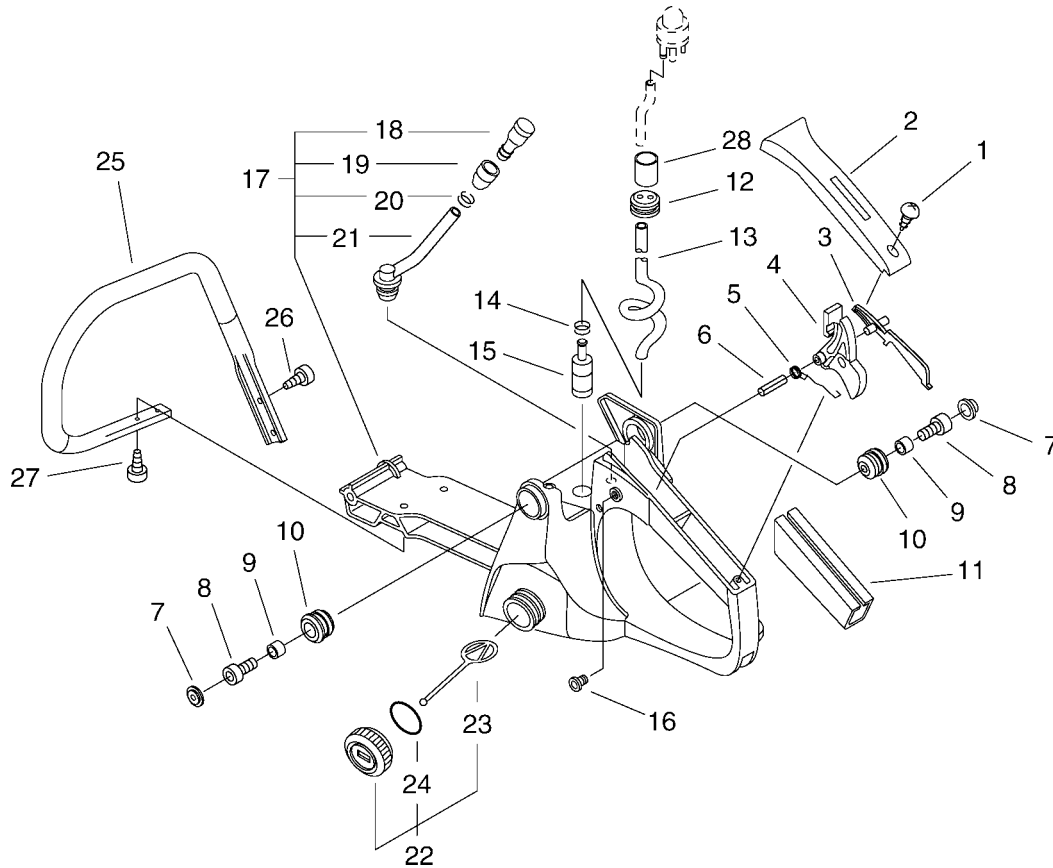

KEY	LV	PART NUMBER	Q'TY	DESCRIPTION	REMARKS
25		900220-04008	2	SCREW 4*8	
26		A313-000810	1	GUIDE, EXHAUST	
27		A310-000060	1	SCREEN, ARRESTOR	
28		900516-00005	2	NUT, FRANGE 5	
29		A300-000680	1	MUFFLER, EXHAUST	
30		V104-000731	1	GASKET,EXHAUST	
31		V203-000220	2	BOLT,5	
32		V150-001820	1	PLATE,EYE	

KEY	LV	PART NUMBER	Q'TY	DESCRIPTION	REMARKS
25		C400-000430	1	HANDLE, FRONT	
26		91145-05020	2	BOLT HS TAPPING	
27		91145-05016	2	BOLT HS TAPPING	
28		V475-003970	1	TUBE	

KEY	LV	PART NUMBER	Q'TY	DESCRIPTION	REMARKS
1		C320-000112	1	LEVER, BRAKE	
2		91145-05016	1	BOLT HS TAPPING	
3		V356-000300	1	COLLAR,10	
4		V452-000250	1	SPRING,TORSION	
5		433116-35430	1	SPACER 8	
6		177214-03930	1	WASHER	
7		V202-000070	1	BOLT,4	
8		C305-000012	1	PLATE,SPROCKET GUARD	
9		900220-03006	1	SCREW 3*6	
10		V202-000060	2	BOLT,4	
11		P021-016810	1	BRAKE ASY, CHAIN	
12	+	C345-000360	1	COVER,BRAKE	
13	+	V202-000060	3	BOLT,4	
14	+	433116-35430	1	SPACER 8	
15	+	C334-000090	1	CONNECTOR, BRAKE	
16	+	93050-30098	1	ROLLER	
17	+	C328-000080	1	BAND, BRAKE	
18	+	V376-000450	1	SPACER	
19	+	V450-000070	1	SPRING,COMPRESSION	
20	+	C300-000470	1	GUARD,SPROCKET	
22		A556-000480	1	DRUM, CLUTCH	
23		175012-00831	1	BEARING, NEEDLE	
24		175019-39430	1	PLATE, CLUTCH	
25		A056-000180	1	CLUTCH ASY	

KEY	LV	PART NUMBER	Q'TY	DESCRIPTION	REMARKS
26	+	V451-000500	3	SPRING,TENSION	
27	+	P021-007050	1	CLUTCH SHOE SET	
28	+	A552-000070	1	HUB, CLUTCH	
29		433012-39930	1	PLATE, GUIDE	
30		V203-000110	1	BOLT,5	
31		C309-000030	1	TENSIONER,CHAIN	
32		V355-000270	1	COLLAR,8	
33		V651-000011	1	GEAR,BEVEL	
34		V651-000001	1	GEAR,BEVEL	
35		X504-000950	1	LABEL,BRAND	
36		433019-12330	2	NUT, FLANGE 8	