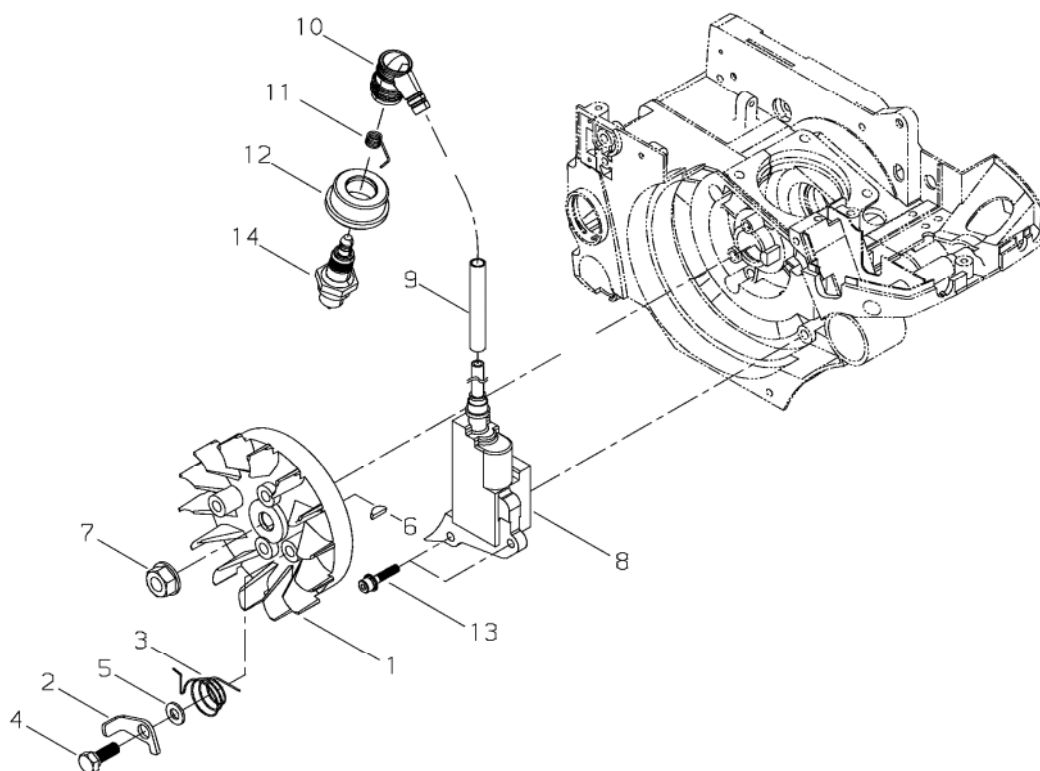

6. MAGNETO

KEY	LV	PART NUMBER	Q'TY	DESCRIPTION	REMARKS	NOTE1	NOTE2
1		22182-71111	1	ROTOR			
2		22182-71412	2	PAWL			
3		22182-71421	2	SPRING RATCHET			
4		22182-71440	2	BOLT			
5		22182-71430	2	WASHER			
6		02403-03100	1	KEY	3*10	3x10 A	
7		22169-71460	1	NUT			
8		22182-71601	1	COIL SUB ASSY			
9		14009-96012	1	TUBE			
10		22160-72220	1	PLUG CAP			
11		22154-72230	1	TERMINAL,SPARKPLUG			
12		22182-72260	1	SEAL CAP			
13		11022-04200	2	BOLT SPW		M4x20	
14		13000-13507	1	SPARK PLUG BPMR7A		BPMR7A