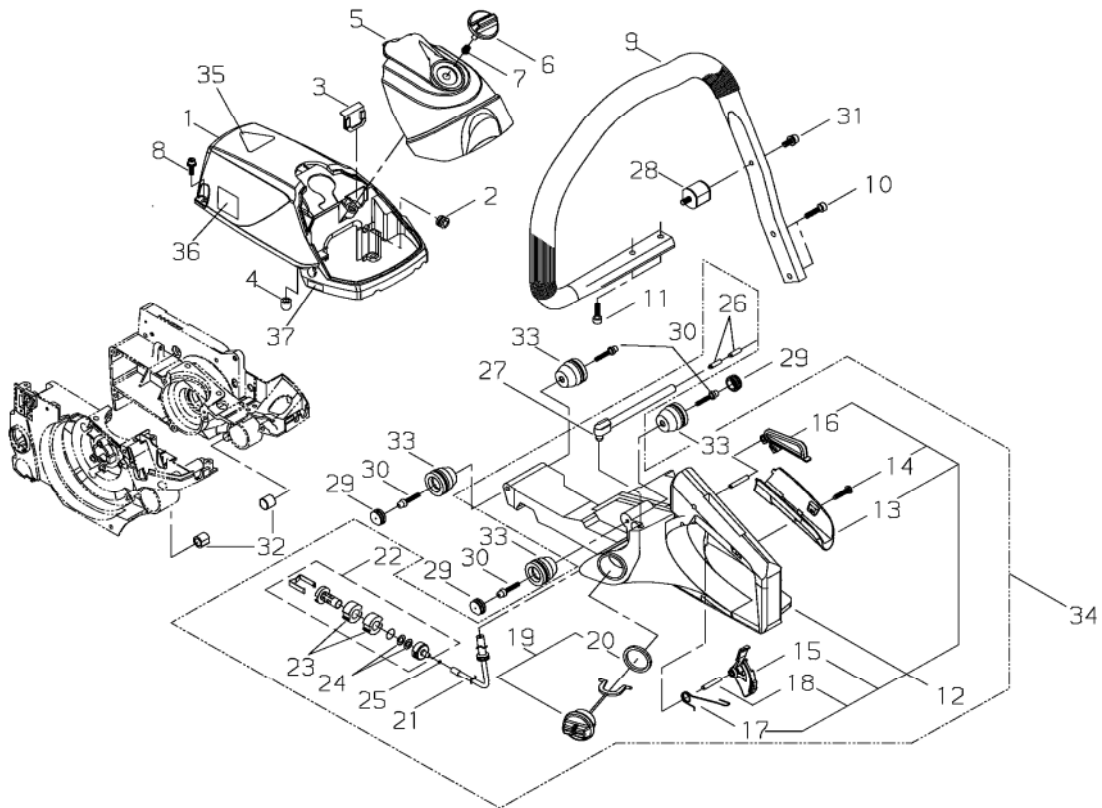

2. CRANKCASE

KEY	LV	PART NUMBER	Q'TY	DESCRIPTION	REMARKS	NOTE1	NOTE2
1		69024-21011	1	CASE M COMP			
2	•	12492-40080	2	ROLLER		E4X8F6 C3	
3	•	22115-57120	1	VALVE OIL TANK			
4	•	12900-60010	1	BALL BEARING			
5	•	22150-21250	1	SEAL,OIL			
6	•	69024-21310	1	GROMMET			
7		39304-21022	1	CASE C COMP			
8	•	22182-21530	2	BOLT BAR			
9	•	12900-60022	1	BEARING			
10	•	22182-21551	1	OIL SEAL			
11		01020-05300	3	BOLT		M5x30	
12		01020-05160	3	BOLT	M5*16 BLACK	M5x16	
13		22160-52511	1	CATCHER,CHAIN			
14		22155-12190	1	BOLT		M5x12	
15		22182-21621	1	SUPPORTER			
16		39304-21130	1	GROMMET			
17		22182-22101	1	SWITCH ASSY			
18		22182-22141	1	CORD			
19		39054-21320	1	PLUG			
20		22182-22211	1	GROMMET FUEL			
21		72320-31403	1	CAP ASSY			
22	•	22160-21351	1	GASKET CAP			
23		39010-21310	1	GASKET CASE			
24		39304-21321	1	GROMMET			
25		19401-00093	1	LABEL INST			
26		01610-05080	1	WASHER			

2. CRANKCASE

KEY	LV	PART NUMBER	Q'TY	DESCRIPTION	REMARKS	NOTE1	NOTE2
27	•	22154-22130	1	NUT			

3. COVER, HANDLE

KEY	LV	PART NUMBER	Q'TY	DESCRIPTION	REMARKS	NOTE1	NOTE2
1		39304-31110	1	CYLINDER COVER			
2		15250-60500	1	GROMMET CHOKE		φ6xφ11xL7	
3		39304-31140	1	PLUG			
4		22182-31160	1	SUPPORTER			
5		69024-82130	1	CLEANER COVER			
6		22182-31220	1	KNOB,CLEANER LID			
7		22182-31230	1	SPRING			
8		11024-04140	4	BOLT SPW		M4x14	
9		39304-32110	1	FRONT HANDLE			
10		11029-50210	2	BOLT HILO		5x21	
11		11029-50170	2	BOLT HILO		5x17	
12		39010-32030	1	REAR HANDLE SUB ASSY			
13		22182-33230	1	GRIP			
14		01280-04222	1	SCREA TAPPING		4x22	
15		22182-33326	1	TRIGGER,THROTTLE			
16		22182-33332	1	LOCKOUT,THROTTLE			
17		22182-33340	1	SPRING,TORSION			
18		12420-40255	2	SPRING PIN		4x25	
19		22197-33802	1	CAP ASSY			
20		22160-21351	1	GASKET CAP			
21		39304-32310	1	FUEL PIPE			
22		22115-85401	1	FUEL FILTER			
23		22128-85421	2	ELEMENT,STRAINER			
24		22118-85460	2	ELEMENT			
25		20020-85540	1	CLIP			
26		22155-33950	2	ELEMENT			