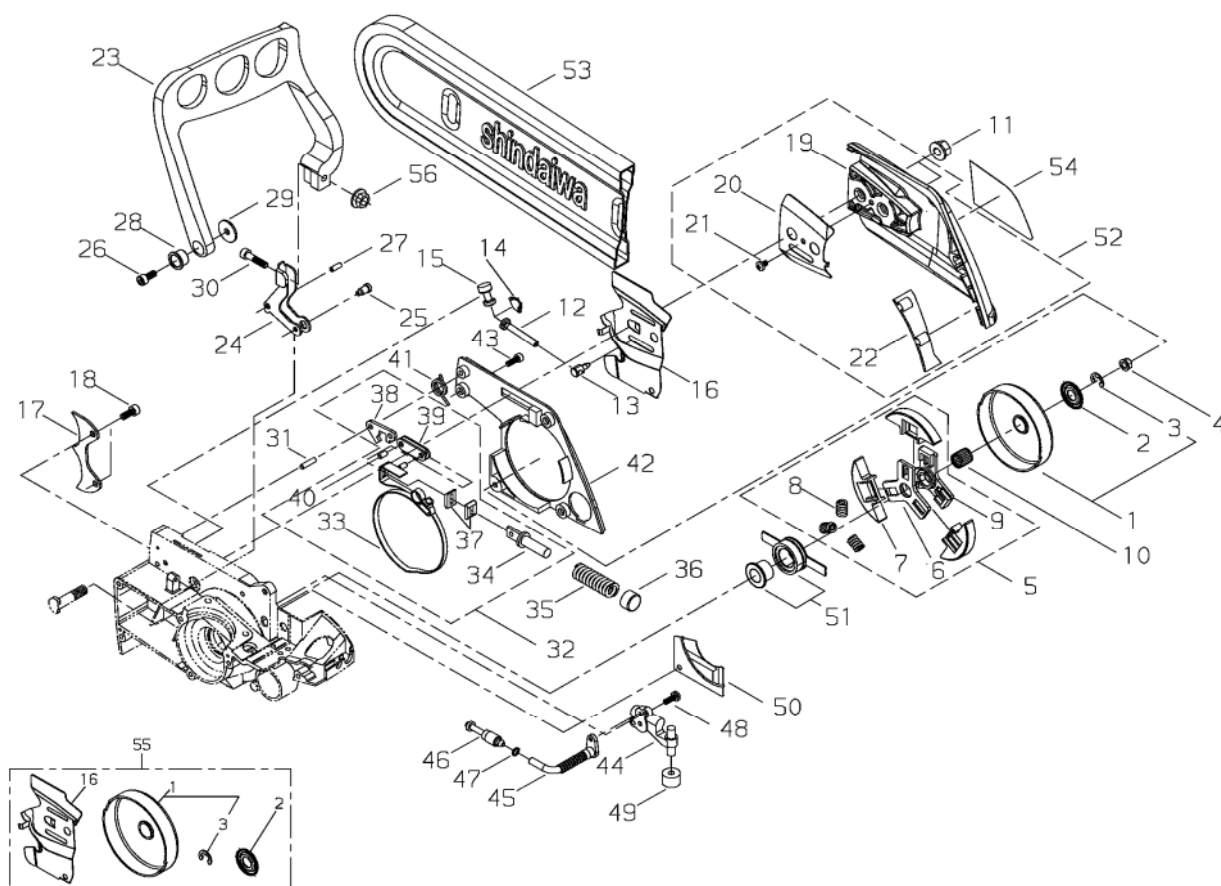

5. CLUTCH, CLUTCH COVER

KEY	LV	PART NUMBER	Q'TY	DESCRIPTION	REMARKS	NOTE1	NOTE2
1		72358-51310	1	CLUTCH DRUM SET			
2	•	39305-51310	1	WASHER			
3	•	22182-51140	1	SNAP RING			
4		22182-51170	1	NUT			
5		22197-51200	1	CLUTCH ASSY			
6	•	22182-51210	1	CLUTCH BOSS A			
7	•	22182-51220	3	CLUTCH SHOE			
8	•	22197-51230	3	SPRING			
9	•	22182-51241	1	HUB, CLUTCH			
10		22100-51310	1	NEEDLE BEARING			
11		22182-52411	2	NUT			
12		22182-52620	1	SCREW			
13		22150-52440	1	TENSIONER,CHAIN			
14		22182-52631	1	GUIDE			
15		22182-52641	1	ADJUST GEAR			
16	•	22182-52663	1	GUIDE PLATE			
17		22182-52680	1	SPIKE			
18		01020-05120	2	BOLT	M5*12	M5x12	
19	•	39304-53110	1	CLUTCH COVER			
20	•	22182-54162	1	GUIDE PLATE			
21	•	01270-04062	1	CSREW TAPPING		4x6	
22	•	22182-54170	1	PROTECTOR			
23		72357-54511	1	GUARD			
24		22197-54521	1	LEVER			
25		22182-54540	1	BOLT LEVER			
26		01020-05120	1	BOLT	M5*12	M5x12	

5. CLUTCH, CLUTCH COVER

KEY	LV	PART NUMBER	Q'TY	DESCRIPTION	REMARKS	NOTE1	NOTE2
27		12492-40110	1	ROLLAR		E4X11.8FW6-C3	
28		22169-54660	1	SPACER			
29		22169-54670	1	WASHER			
30		01020-05300	1	BOLT		M5x30	
31		12492-40160	1	ROLLER			
32		39304-54310	1	BRAKE BAND COMP			
33	•	72357-54212	1	BRAKE BAND			
34	•	72316-54220	1	HOLDER SPRING			
35		72316-54230	1	BRAKE SPRING			
36		72316-54240	1	STOPPER			
37	•	72316-54310	2	ADJUST PLATE			
38	•	22173-54561	1	INNER LEVER			
39	•	72316-54570	1	TIE STRAP			
40	•	12492-40080	2	ROLLER		E4X8F6 C3	
41		72357-54580	1	SPRING LEVER			
42		22197-54611	1	COVER BRAKE			
43		11060-04122	4	BOLT ADHESIVE		M4x12	
44		22197-55201	1	OIL PUMP ASSY			
45		22182-55311	1	OIL PIPE			
46		22182-55330	1	OIL FILTER			
47		22154-85540	1	CLIP OIL			
48		11205-04120	2	SCREW PM		M4x12	
49		22169-55430	1	ELEMENT			
50		22182-56110	1	PUMP COVER			
51		22197-55110	1	GEAR			