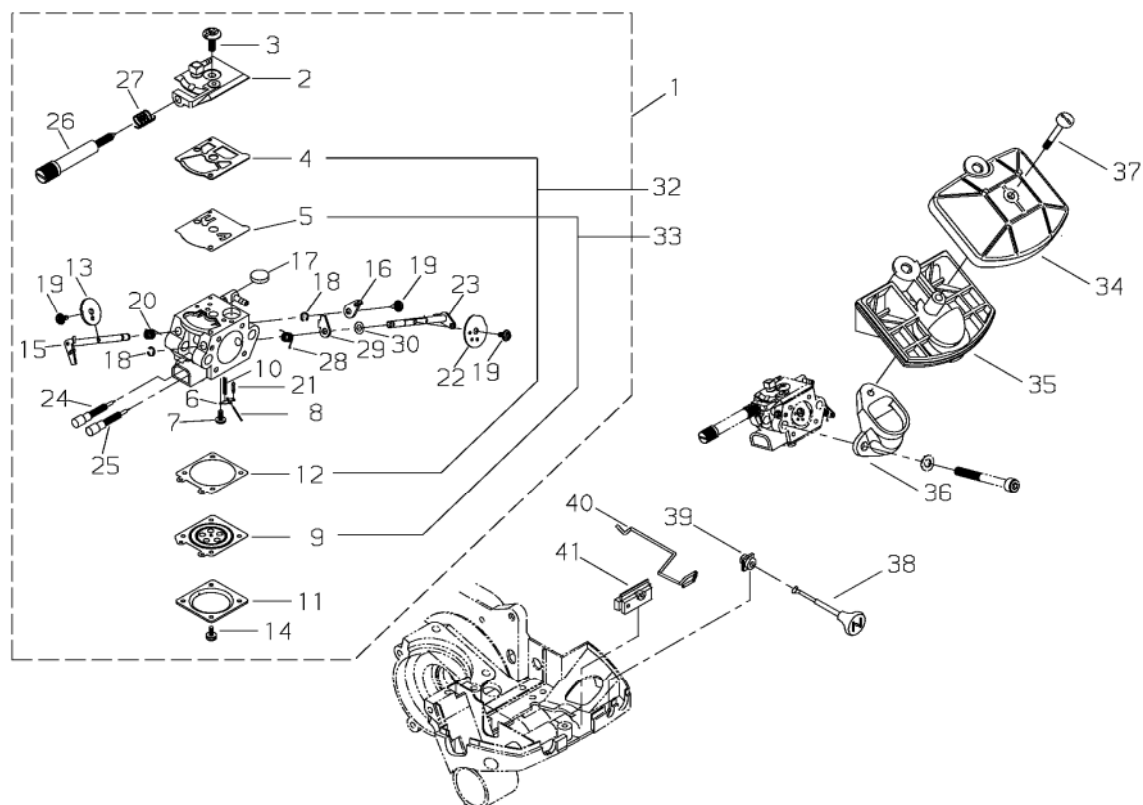

8. CARBURETOR

KEY	LV	PART NUMBER	Q'TY	DESCRIPTION	REMARKS	NOTE1	NOTE2
27	•	22156-81420	1	SPRING, IDLE ADJUST			
28	•	22180-81460	1	SPRING			
29	•	22180-81471	1	LEVER			
30	•	20036-81185	1	WASHER			
32		22128-81920	1	GASKET KIT			
33		22128-81910	1	DIAPHRAGM KIT			
34		39010-82110	1	AIR CLEANER UPPER			
35		39010-82120	1	AIR CLEANER LOWER			
36		22182-97840	1	ELBOW			
37		22182-97851	1	SCREW			
38		22182-82121	1	CHOKE ROD			
39		22182-82130	1	GROMMET CHOKE			
40		22182-82142	1	THROTTLE ROD			
41		22182-82151	1	GROMMET ROD