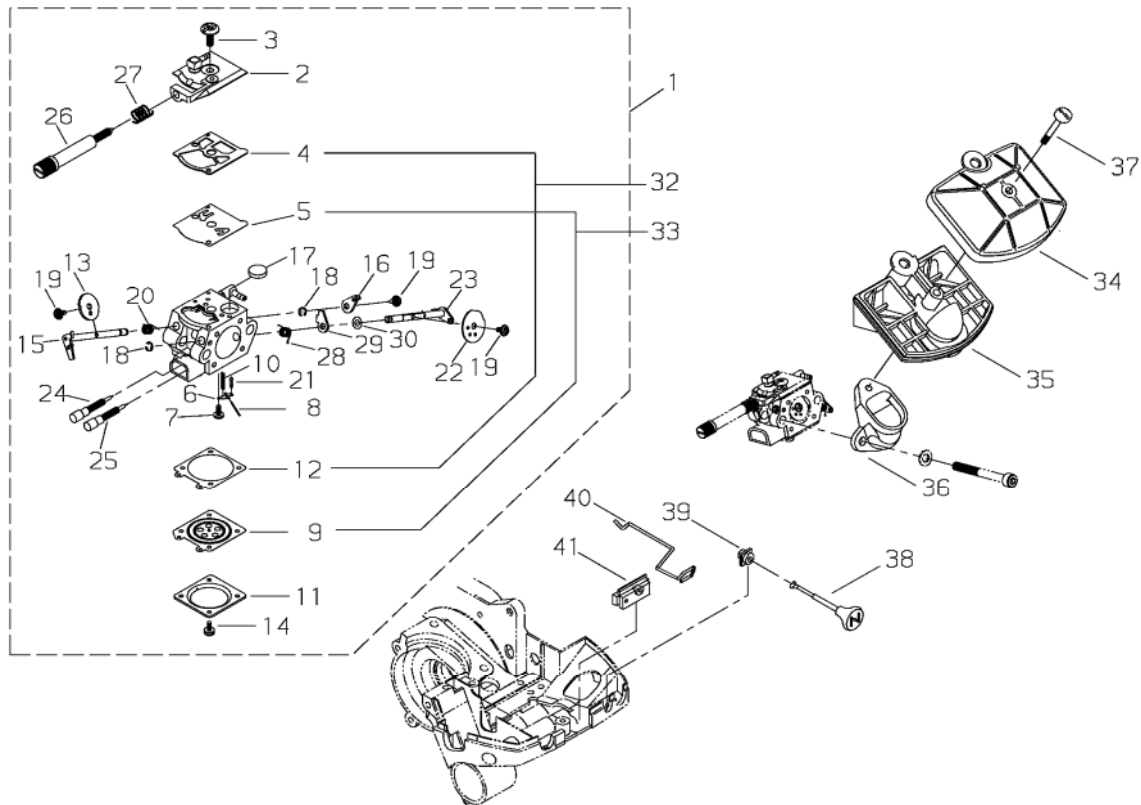

8. CARBURETOR

KEY	LV	PART NUMBER	Q'TY	DESCRIPTION	REMARKS	NOTE1	NOTE2
1		69024-81010	1	CARBURETOR ASSY			
2	•	39010-81320	1	COVER, PUMP			
3	•	22100-81130	1	SCREW			
4	•	22128-81140	1	GASKET, FUEL PUMP			
5	•	22128-81150	1	DIAPHRAGM PUMP			
6	•	22100-81230	1	LEVER, METERING			
7	•	22100-81240	1	SCREW			
8	•	22100-81250	1	PIN			
9	•	22100-81260	1	DIAPHRAGM ASM			
10	•	72342-81270	1	SPRING, METER. LEVER			
11	•	22100-81280	1	COVER DIAPHRAGM			
12	•	22100-81290	1	GASKET, M. DIAPHRAGM			
13	•	22197-81340	1	THROTTLE VALVE			
14	•	22100-81351	4	SCREW			
15	•	69018-81310	1	SHAFT ASSY			
16	•	22180-81380	1	THROTTLE LEVER			
17	•	70030-81380	1	SCREEN			
18	•	70030-81390	2	E-RING			
19	•	20803-81150	3	SCREW			
20	•	72320-81420	1	SPRING			
21	•	20036-81440	1	VALVE			
22	•	22156-81710	1	VALVE, CHOKE			
23	•	22180-81740	1	SHAFT			
24	•	69024-81320	1	NEEDLE			
25	•	69024-81330	1	NEEDLE			
26	•	22156-81410	1	IDLE SCREW