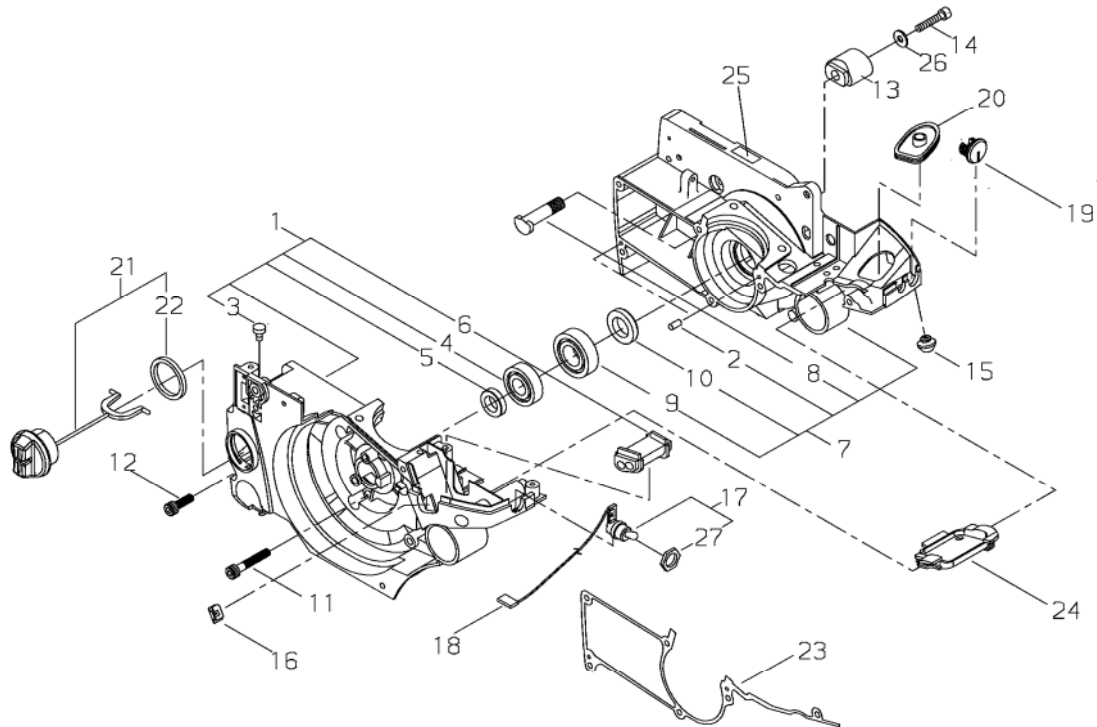

shindaiwa[®]

PARTS CATALOGUE

**CHAIN SAW
389S EC1**

389S EC1

1. CYLINDER, MUFFLER

KEY	LV	PART NUMBER	Q'TY	DESCRIPTION	REMARKS	NOTE1	NOTE2
1		39304-12110	1	CYLINDER			
2		22182-12120	1	GASKET CYLINDER			
3		01020-05180	4	BOLT		M5x18	
4		39010-11031	1	BOOT			
5		22156-14140	1	COLLAR			
6		22160-12160	1	SPRING			
7		39010-11041	1	BRACKET			
8		39010-11050	1	PLUSE PIPE			
9		11060-04160	3	BOLT ADHESIVE		M4x16	
10		01020-05480	2	BOLT		M5x48	
11		01610-05080	2	WASHER		5mm	
12		39304-31170	1	GASKET			
13		39304-31180	1	CLIP			
14		69024-15110	1	MUFFLER ASSY			
15	▪	72365-15210	1	TAIL PLATE			
16	▪	11203-04060	2	SCREW PM		M4x6	
17		22182-15120	1	CAP MUFFLER			
18		11022-04100	1	BOLT SPW		M4x10	
19		39304-15211	1	GASKET			
20		01020-05160	4	BOLT	M5*16 BLACK	M5x16	

2. CRANKCASE

KEY	LV	PART NUMBER	Q'TY	DESCRIPTION	REMARKS	NOTE1	NOTE2
1		69024-21011	1	CASE M COMP			
2	•	12492-40080	2	ROLLER		E4X8F6 C3	
3	•	22115-57120	1	VALVE OIL TANK			
4	•	12900-60010	1	BALL BEARING			
5	•	22150-21250	1	SEAL,OIL			
6	•	69024-21310	1	GROMMET			
7		39304-21022	1	CASE C COMP			
8	•	22182-21530	2	BOLT BAR			
9	•	12900-60022	1	BEARING			
10	•	22182-21551	1	OIL SEAL			
11		01020-05300	3	BOLT		M5x30	
12		01020-05160	3	BOLT	M5*16 BLACK	M5x16	
13		22160-52511	1	CATCHER,CHAIN			
14		22155-12190	1	BOLT		M5x12	
15		22182-21621	1	SUPPORTER			
16		39304-21130	1	GROMMET			
17		22182-22101	1	SWITCH ASSY			
18		22182-22141	1	CORD			
19		39054-21320	1	PLUG			
20		22182-22211	1	GROMMET FUEL			
21		72320-31403	1	CAP ASSY			
22	•	22160-21351	1	GASKET CAP			
23		39010-21310	1	GASKET CASE			
24		39304-21321	1	GROMMET			
25		19401-00093	1	LABEL INST			
26		01610-05080	1	WASHER			