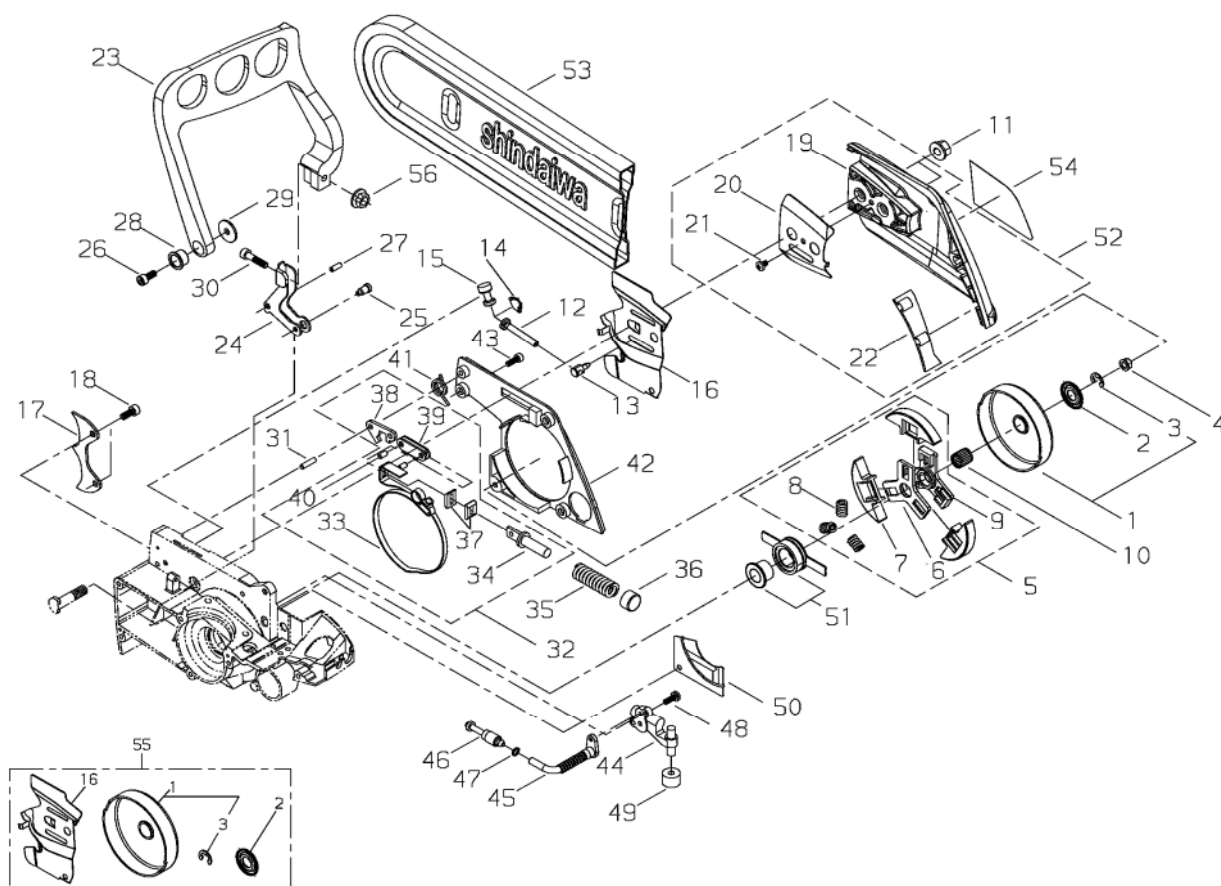

5. CLUTCH, CLUTCH COVER

KEY	LV	PART NUMBER	Q'TY	DESCRIPTION	REMARKS	NOTE1	NOTE2
27		12492-40110	1	ROLLAR		E4X11.8FW6-C3	
28		22169-54660	1	SPACER			
29		22169-54670	1	WASHER			
30		01020-05300	1	BOLT		M5x30	
31		12492-40160	1	ROLLER			
32		39304-54310	1	BRAKE BAND COMP			
33	•	72357-54212	1	BRAKE BAND			
34	•	72316-54220	1	HOLDER SPRING			
35		72316-54230	1	BRAKE SPRING			
36		72316-54240	1	STOPPER			
37	•	72316-54310	2	ADJUST PLATE			
38	•	22173-54561	1	INNER LEVER			
39	•	72316-54570	1	TIE STRAP			
40	•	12492-40080	2	ROLLER		E4X8F6 C3	
41		72357-54580	1	SPRING LEVER			
42		22197-54611	1	COVER BRAKE			
43		11060-04122	4	BOLT ADHESIVE		M4x12	
44		22197-55201	1	OIL PUMP ASSY			
45		22182-55311	1	OIL PIPE			
46		22182-55330	1	OIL FILTER			
47		22154-85540	1	CLIP OIL			
48		11205-04120	2	SCREW PM		M4x12	
49		22169-55430	1	ELEMENT			
50		22182-56110	1	PUMP COVER			
51		22197-55110	1	GEAR