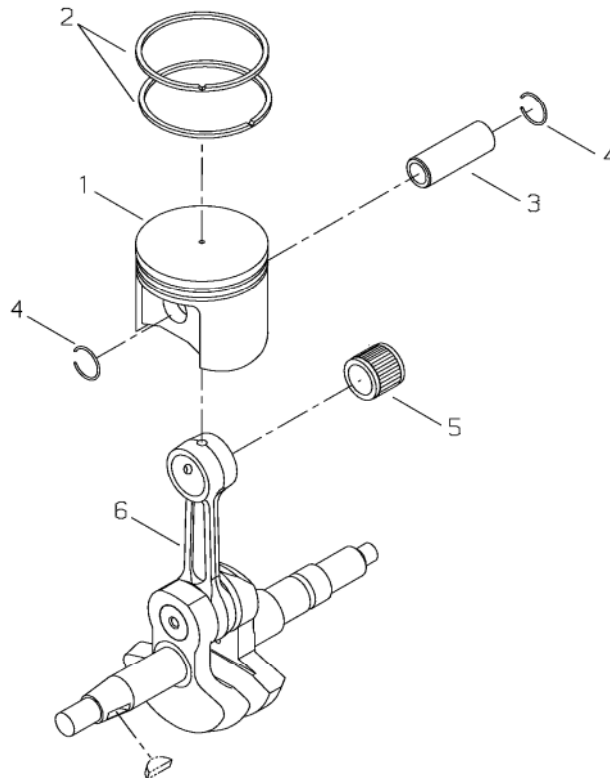

4. PISTON, CRANKSHAFT

KEY	LV	PART NUMBER	Q'TY	DESCRIPTION	REMARKS	NOTE1	NOTE2
1		39010-41111	1	PISTON			
2		39010-41120	2	PISTON RING			
3		22160-41220	1	PISTON PIN			
4		22100-41230	2	SNAP RING			
5		22160-41240	1	BEARING			
6		22182-42002	1	CRANK SHAFT