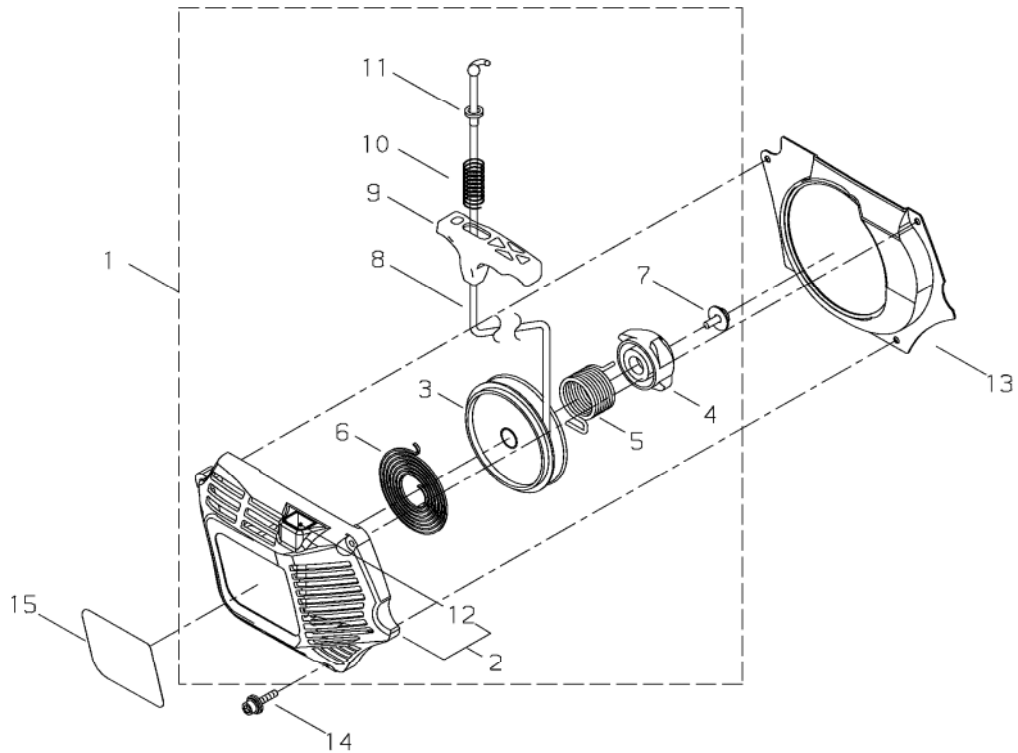

7. RECOIL STARTER

KEY	LV	PART NUMBER	Q'TY	DESCRIPTION	REMARKS	NOTE1	NOTE2
1		39304-75011	1	RECOIL STARTER ASSY			
2	•	39304-75110	1	STARTER CASE			
3	•	39300-75121	1	REEL			
4	•	39300-75311	1	CAM			
5	•	39309-75320	1	SPRING,TORSION			
6	•	39300-75130	1	RECOIL SPRING			
7	•	39300-75330	1	SCREW			
8	•	39300-75140	1	ROPE			
9	•	39300-75151	1	KNOB			
10	•	39300-75340	1	SPRING,COMPRESSION			
11	•	39300-75350	1	SPACER			
12	• •	22182-75120	1	GUIDE			
13		39304-75210	1	AIR PLATE			
14		11060-04242	3	BOLT ADHESIVE		M4x24	
15		69024-91322	1	LABEL TRADE