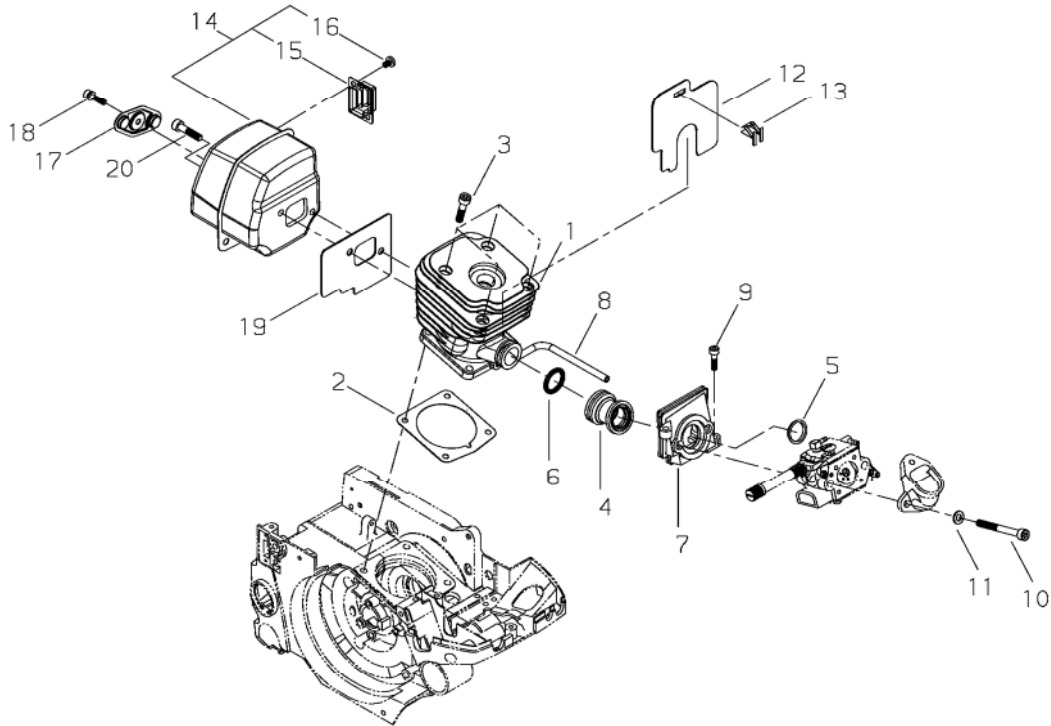

1. CYLINDER, MUFFLER

KEY	LV	PART NUMBER	Q'TY	DESCRIPTION	REMARKS	NOTE1	NOTE2
1		39304-12110	1	CYLINDER			
2		22182-12120	1	GASKET CYLINDER			
3		01020-05180	4	BOLT		M5x18	
4		39010-11031	1	BOOT			
5		22156-14140	1	COLLAR			
6		22160-12160	1	SPRING			
7		39010-11041	1	BRACKET			
8		39010-11050	1	PLUSE PIPE			
9		11060-04160	3	BOLT ADHESIVE		M4x16	
10		01020-05480	2	BOLT		M5x48	
11		01610-05080	2	WASHER		5mm	
12		39304-31170	1	GASKET			
13		39304-31180	1	CLIP			
14		69024-15110	1	MUFFLER ASSY			
15	▪	72365-15210	1	TAIL PLATE			
16	▪	11203-04060	2	SCREW PM		M4x6	
17		22182-15120	1	CAP MUFFLER			
18		11022-04100	1	BOLT SPW		M4x10	
19		39304-15211	1	GASKET			
20		01020-05160	4	BOLT	M5*16 BLACK	M5x16