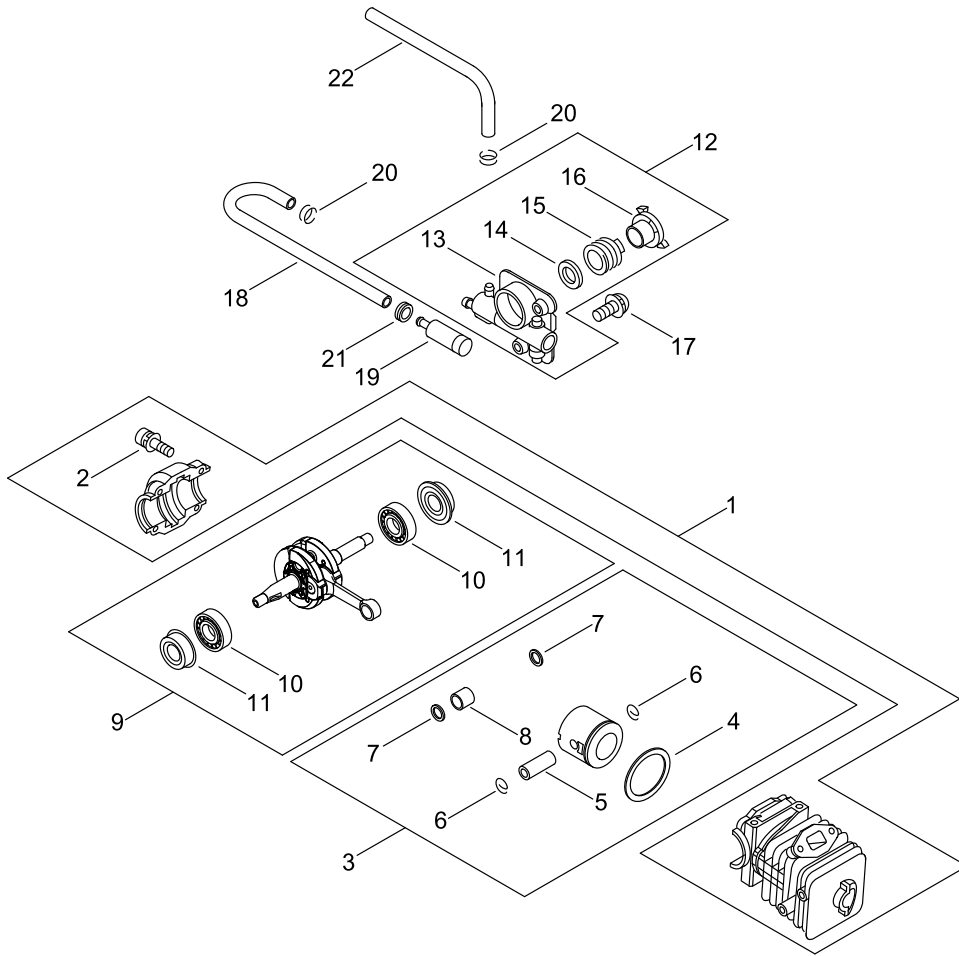

## CYLINDER, PISTON, CRANKSHAFT

KEY NO	LV(+)	Part No	Description	Qty	Standard
1		P021-048570	CRANKCASE SET	1	
2	+	900162-05025	BOLT, H.S. 5*25	4	5*25 W,SW
3		P021-045440	PISTON KIT	1	
4	+	A101-000670	RING, PISTON	1	39*1.2*1.7
5	+	100013-15330	PIN, PISTON	1	5.5*8*29
6	+	100015-04630	CIRCLIP, PISTON PIN	2	
7	+	100014-60930	SPACER, PISTON PIN	2	
8	+	V553-000130	BEARING,NEEDLE 8	1	
9		P021-039160	CRANKSHAFT ASY	1	
10	+	94035-36201	BEARING BALL	2	6201X3JR2C3
11	+	V505-000011	SEAL,OIL 12	2	12*32*5.5
12		P021-010890	AUTO-OILER ASY	1	
13	+	C022-000020	AUTO-OILER ASSEMBLY	1	
14	+	V308-000030	WASHER,CIRCULAR 11	1	10.5*17.4*1.8
15	+	V652-000030	GEAR,WORM	1	
16	+	V356-000290	COLLAR,10	1	
17		900238-04012	SCREW 4*12	2	4*12
18		V471-000740	PIPE	1	
19		436205-02832	STRAINER, OIL	1	
20		V490-001230	CLIP	2	
21		132115-01461	GROMMET	1	
22		V471-000760	PIPE	1	