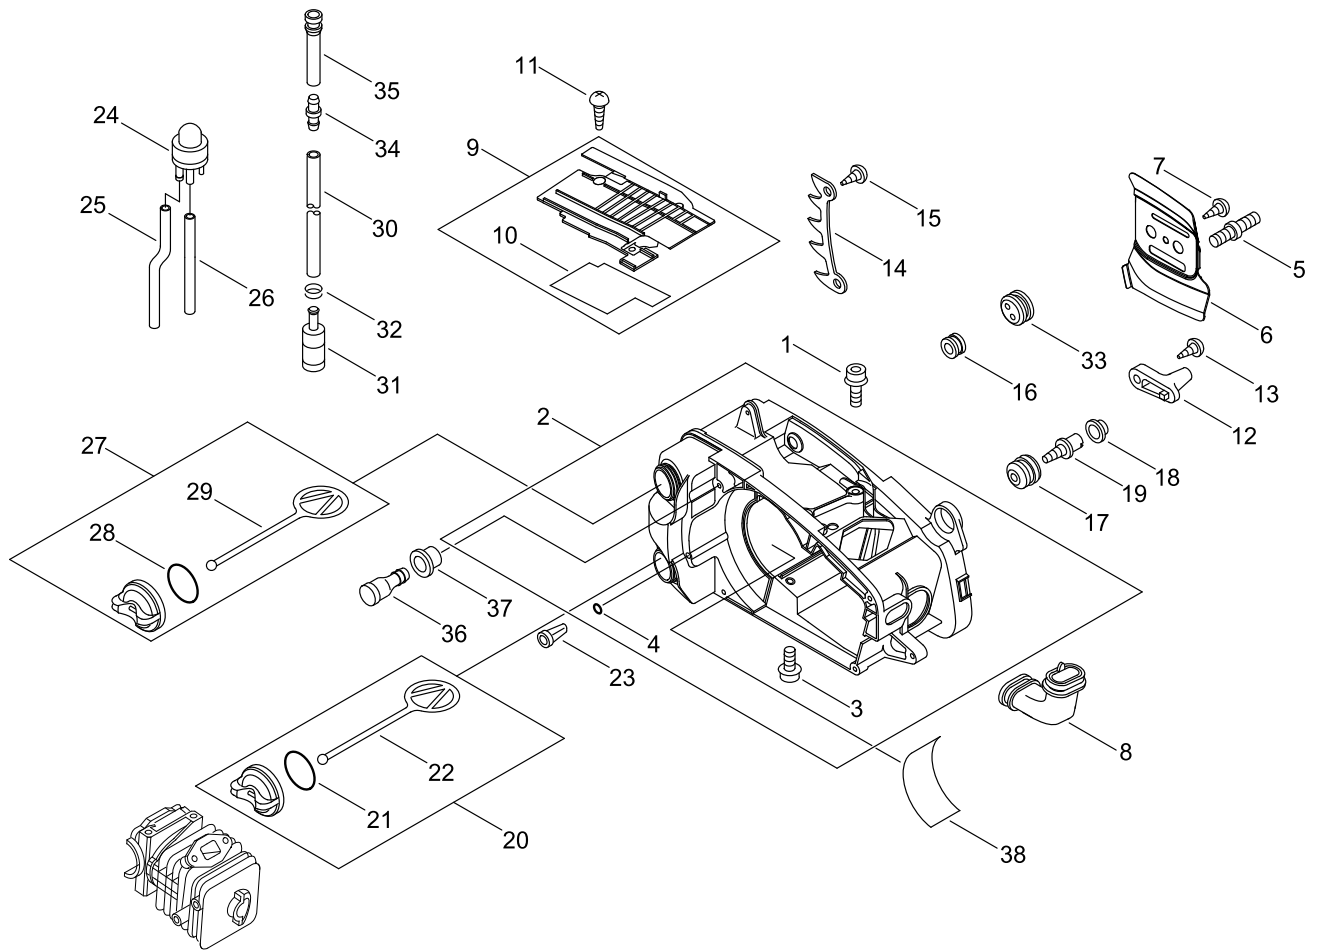

ENGINE COVER

ENGINE COVER

KEY NO	LV(+)	Part No	Description	Qty	Standard
1		900106-05020	BOLT, H.S. 5*20	2	5*20
2		P021-049940	COVER,ENGINE	1	
3	+	900106-05030	BOLT, H.S.H. 5*30	2	5*30
4	+	900724-00004	O-RING (S-4)	1	S-4
5		V224-000031	BOLT,STUD 6	2	
6		C305-000080	PLATE,SPROCKET GUARD	1	T0.3
7		900253-04010	SCREW 4*10	1	4*10
8		A239-000030	PIPE,INTAKE	1	L TYPE
9		P021-008831	DUSTCOVER SET	1	
10	+	V341-000040	WASHER,SQUARE	1	
11		900253-04012	SCREW	2	4*12
12		433026-35430	CATCHER, CHAIN	1	
13		900253-05020	SCREW 5*20	1	5*20
14		C304-000000	SPIKE	1	
15		900253-05020	SCREW 5*20	1	5*20
16		163911-30130	PLUG	1	
17		100910-18830	CUSHION	1	
18		100918-15130	CAP	1	
19		V202-000020	BOLT,4	1	
20		P021-005581	OIL CAP ASY	1	
21	+	900720-00018	O-RING 18	1	P-18
22	+	A365-000050	CONNECTOR,CAP	1	
23		436114-13930	VALVE, CHECK	1	
24		123181-39130	PUMP, PRIMER	1	
25		V471-001440	PIPE	1	2.4*5*295
26		V471-001290	PIPE	1	2.4*5*75
27		P021-005601	CAP ASY	1	
28	+	900720-00018	O-RING 18	1	P-18
29	+	A365-000050	CONNECTOR,CAP	1	
30		V471-000750	PIPE	1	
31		A369-000420	STRAINER, FUEL	1	ES-16499
32		V490-001240	CLIP	1	
33		132115-44330	GROMMET	1	
34		V186-000510	JOINT,PIPE	1	
35		V470-000321	PIPE	1	10*6*L32
36		131300-56431	VENT ASSEMBLY, FUEL	1	
37		V137-000000	GROMMET,FUEL	1	
38		V420-001110	CUSHION	1