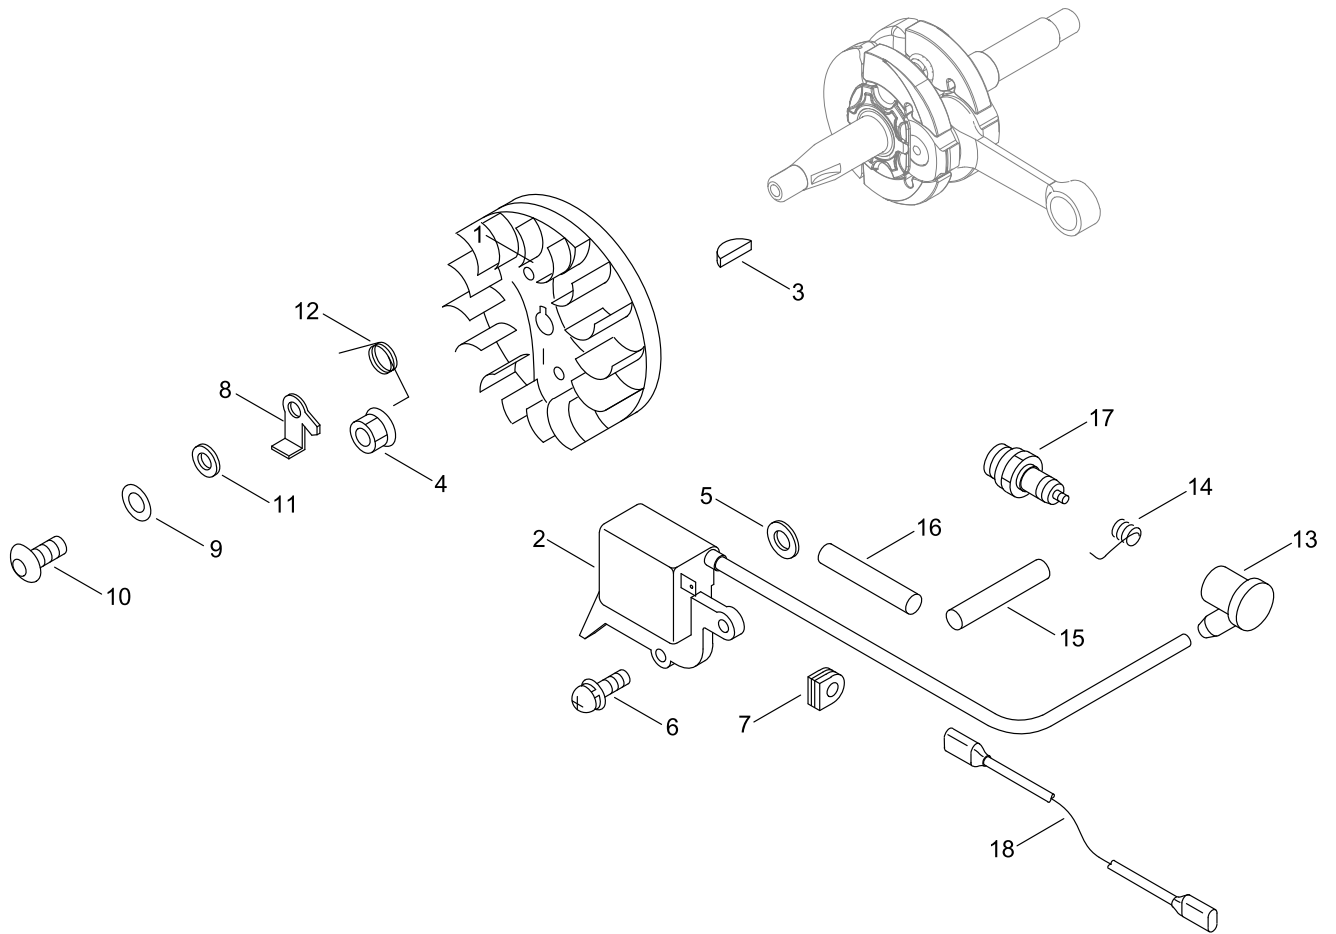

MAGNETO

MAGNETO

KEY NO	LV(+)	Part No	Description	Qty	Standard
1		A409-001180	ROTOR, MAGNETO	1	
2		P021-048610	COIL, IGNITION	1	
3		100142-12330	KEY, WOODRUFF	1	
4		900515-00008	NUT, FLANGE 8	1	8
5		150117-16430	SPACER	2	
6		900238-05020	SCREW 5*20	2	5*20
7		156110-04920	BUSHING	1	
8		A514-000020	PAWL	2	
9		900603-00005	WASHER 5	2	5.5*12*0.8
10		V203-000080	BOLT,5	2	5*14
11		177247-04630	SPACER, RATCHET	2	5.2*8*2.1
12		177234-35430	SPRING, RETURN	2	
13		A427-000000	CAP,SPARK PLUG	1	
14		A426-000000	TERMINAL,SPARKPLUG	1	
15		V475-002390	TUBE	1	
16		V475-007430	TUBE	1	
17		A425-000000	SPARKPLUG	1	BPMR8Y
18		V485-000550	LEAD	1	AMP-187 AMP-250