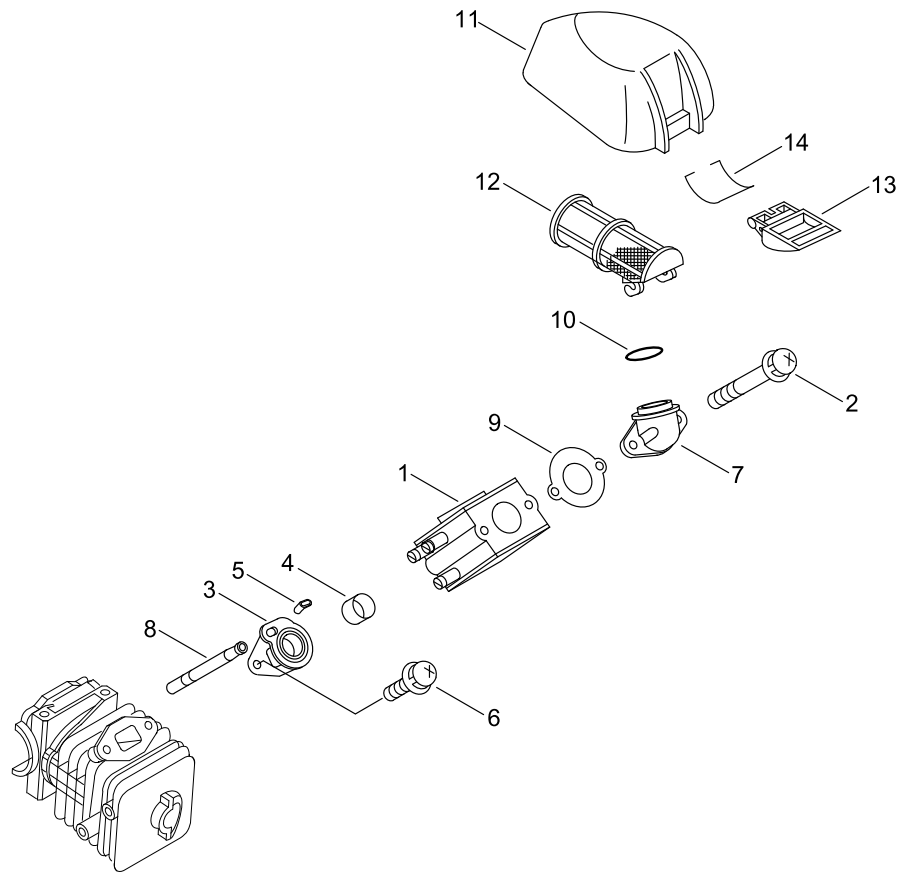

AIR CLEANER, CARBURETOR

AIR CLEANER, CARBURETOR

KEY NO	LV(+)	Part No	Description	Qty	Standard
1		A021-004400	CARBURETOR, DIAPHRAGM	1	C1Q-2690
2		900238-05050	SCREW 5*50	2	5*50
3		A202-000033	BELLOWS,INTAKE	1	
4		V359-000060	COLLAR,16	1	
5		V351-000000	COLLAR,3	1	3.2*6.5
6		900238-05012	SCREW 5*12	2	5*12
7		A204-000060	ELBOW,CARBURETOR	1	
8		V470-000482	PIPE	1	
9		V103-001510	GASKET,INTAKE	1	
10		92505-10200	O-RING	1	JASO 1020
11		A232-000181	LID,CLEANER	1	
12		A226-001700	ELEMENT, AIR FILTER	1	
13		A235-000120	KNOB,CLEANER LID	1	
14		V582-000020	RING,SNAP	1	CSE2700