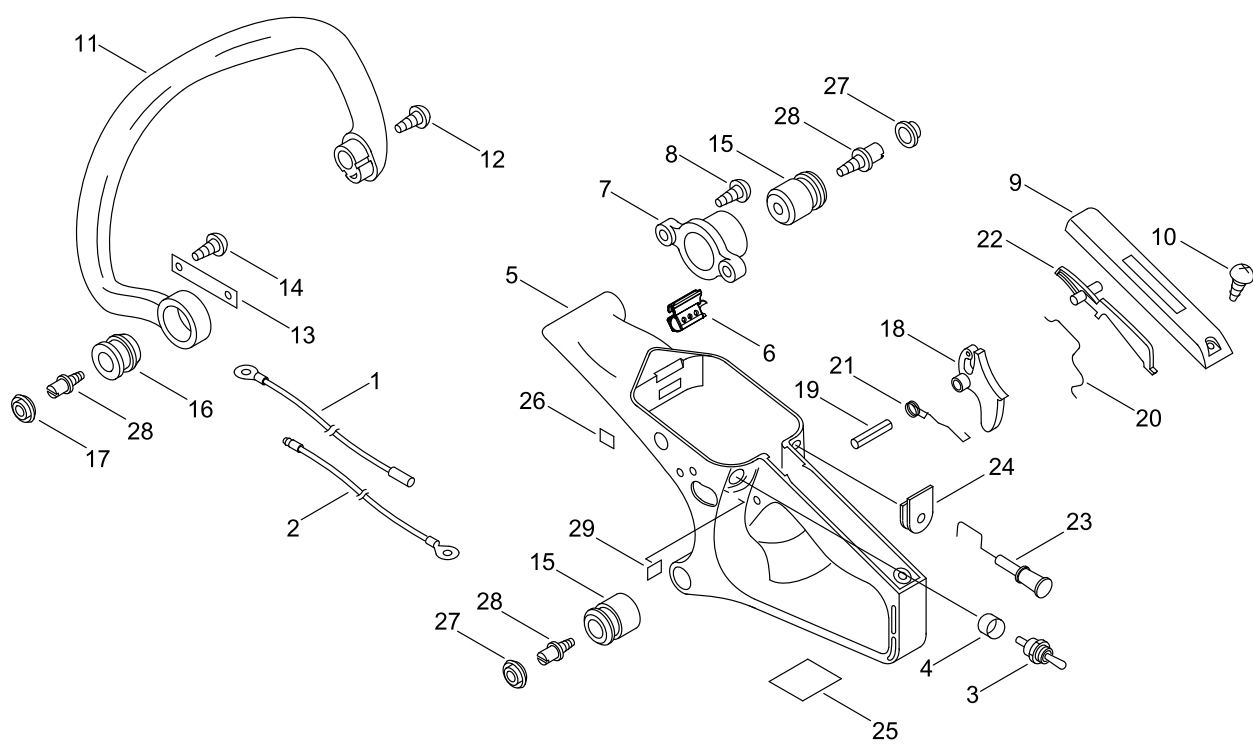

HANDLE

HANDLE

KEY NO	LV(+)	Part No	Description	Qty	Standard
1		V485-000560	LEAD	1	CB-104 LA-105
2		V485-000571	LEAD	1	
3		163400-38430	SWITCH, IGNITION	1	
4		A472-000091	CASE,SWITCH	1	
5		C410-000313	HANDLE,REAR	1	
6		V142-000020	GROMMET,DUST	1	
7		V424-000000	SLEEVE,CUSHION	1	
8		900253-04016	SCREW 4*16	2	4*16
9		C411-000001	LID,HANDLE	1	
10		900253-04012	SCREW	1	4*12
11		C400-000321	HANDLE,FRONT	1	
12		900253-05020	SCREW 5*20	2	5*20
13		C617-000200	STOPPER	1	
14		900253-04008	SCREW 4*8	1	4*8
15		V400-000070	CUSHION,4	2	
16		V401-000120	CUSHION,5	1	
17		100918-14330	CAP, CUSHION	1	
18		C450-000121	TRIGGER,THROTTLE	1	
19		900345-40025	PIN, SPRING 4*25SUS	1	4*25SUS
20		C454-000110	ROD, THROTTLE	1	
21		V452-000260	SPRING,TORSION	1	
22		178090-19830	LOCKOUT, T. CONTROL	1	
23		A241-000050	KNOB,CHOKE	1	
24		V130-000010	GROMMET,CHOKE	1	
25		890345-39231	LABEL,CAUTION	1	
26		X505-000181	LABEL,CAUTION	1	
27		100918-15130	CAP	2	
28		V202-000020	BOLT,4	3	
29		890157-39131	LABEL, SWITCH	1