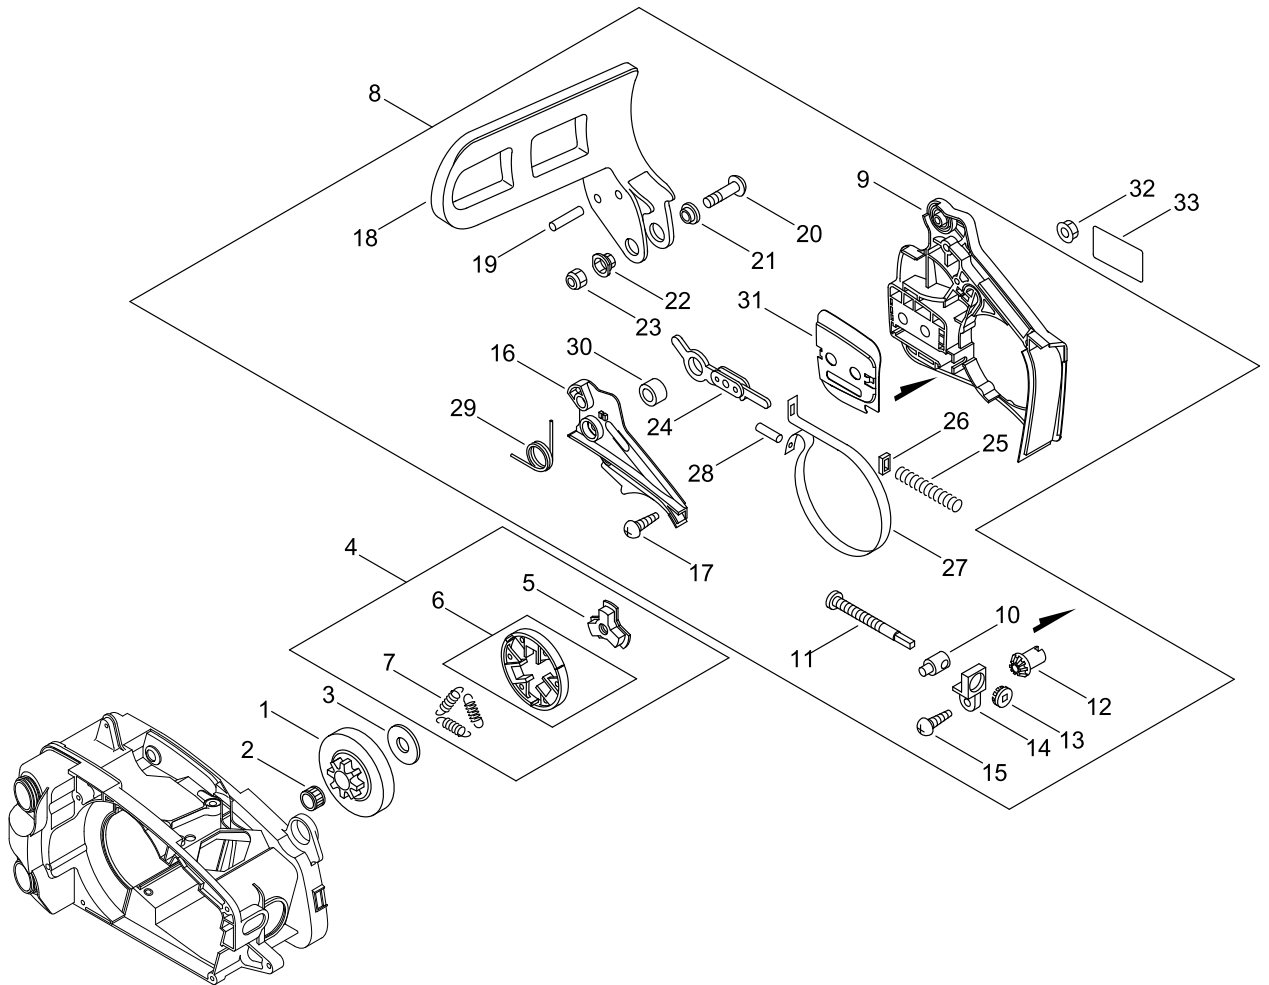

CHAIN BRAKE

CHAIN BRAKE

KEY NO	LV(+)	Part No	Description	Qty	Standard
1		175005-39133	DRUM, CLUTCH	1	
2		V555-000170	BEARING, NEEDLE 10	1	8E- KV10*13*12.8
3		A551-000010	PLATE, CLUTCH	1	
4		A056-000070	CLUTCH	1	
5	+	A552-000020	HUB, CLUTCH	1	
6	+	P021-005810	CLUTCH SHOE SET	1	
7	+	V451-000470	SPRING, TENSION	3	
8		P021-049950	BRAKE, ASM CHAIN	1	
9	+	C300-000262	GUARD, SPROCKET	1	
10	+	C309-000030	TENSIONER, CHAIN	1	
11	+	V203-000041	BOLT, 5	1	
12	+	V651-000001	GEAR, BEVEL	1	
13	+	V651-000011	GEAR, BEVEL	1	
14	+	V355-000140	COLLAR, 8	1	
15	+	900253-04012	SCREW	1	4*12
16	+	C345-000171	COVER, BRAKE	1	
17	+	900253-04012	SCREW	3	4*12
18	+	C320-000047	LEVER, BRAKE	1	
19	+	900330-30260	ROLLER 3*26	2	3*26
20	+	91318-05032	SCREW	1	5*32
21	+	433167-39130	SPACER	1	
22	+	V353-000060	COLLAR, 5	1	
23	+	900562-50005	LOCKNUT 5	1	5
24	+	C334-000070	CONNECTOR, BRAKE	1	
25	+	V450-000070	SPRING, COMPRESSION	1	
26	+	V376-000450	SPACER	1	
27	+	C328-000030	BAND, BRAKE	1	
28	+	93050-30098	ROLLER	1	F3*9.8
29	+	V452-000110	SPRING, TORSION	1	
30	+	433116-35430	SPACER 8	1	8*12*9
31	+	C305-000091	PLATE, SPROCKET GUARD	1	T0.5
32		433019-03933	NUT, FLANGE 6	2	6
33		X504-008420	LABEL, BRAND	1	SPROCKET GUARD