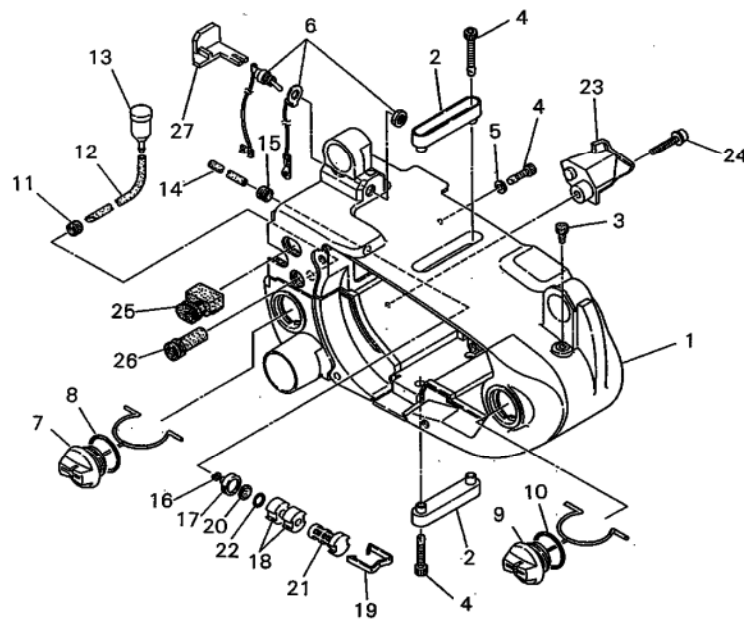

2. ENGINE COVER

KEY	LV	PART NUMBER	Q'TY	DESCRIPTION	REMARKS	NOTE1	NOTE2
1		72320-31111	1	ENGINE COVER			
2		72320-31130	2	INSERT COVER			
3		22115-57120	1	VALVE OIL TANK			
4		11060-05200	5	BOLT ADHESIVE		M5x20	
5		22100-31210	1	WASHER		M5	
6		72320-31200	1	SWITCH ASSY			
7		72320-31303	1	CAP ASSY			
8		02301-02402	1	O RING			
9		72320-31403	1	CAP ASSY			
10		22160-21351	1	GASKET CAP			
11		72320-85210	1	GROMMET FUEL			
12		72320-85220	1	BREATHER PIPE			
13		20035-85522	1	VALVE			
14		72320-85330	1	FUEL PIPE			
15		72320-85210	1	GROMMET FUEL			
16		20020-85540	1	CLIP			
17		22115-85401	1	FUEL FILTER			
18		22128-85410	1	FUEL LINE WEIGHT			
19		22128-85421	2	ELEMENT, STRAINER			
20		22128-85440	1	CLIP FILTER			
21		22118-85460	2	ELEMENT			
22		22128-85470	1	SLEEVE			
23		22128-85480	1	RING			
24		72320-52510	1	CHAIN STOPPER			
25		70140-31480	1	BOLT PC			
26		72341-82230	1	GROMMET CARB			

6. BRAKE

KEY	LV	PART NUMBER	Q'TY	DESCRIPTION	REMARKS	NOTE1	NOTE2
2		22150-52411	2	NUT			
3		22154-52421	1	SLIDE SCREW			
4		22150-52440	1	TENSIONER,CHAIN			
5		22154-52450	1	PUSH NUT			
6		22159-54150	1	GUIDE PLATE A			
9		72320-52530	1	SPIKE			
10		70140-31480	2	BOLT PC			
31		7232054011	1	BRAKE ASSY			
11	•	72320-54111	1	CLUTCH COVER			
12	•	22159-54160	1	GUIDE PLATE B			
13	•	01270-04082	1	SCREW TAPPING		4x8	
14	•	72320-54210	1	BRAKE BAND			
15	•	72320-54220	1	ROD			
16	•	72320-54230	1	BRAKE SPRING			
17	•	72316-54310	1	ADJUST PLATE			
18	•	12492-40140	3	ROLLER			
19	•	22173-54561	1	INNER LEVER			
20	•	72316-54570	1	TIE STRAP			
21	•	12492-40080	2	ROLLER			
22	•	72320-54580	1	SPRING LEVER			
23	•	72320-54510	1	BREAK LEVR			
24	•	72320-54610	1	PLATE			
25	•	01270-04122	3	SCREW TAPPING		4x12	
26		72320-54710	1	STAY			
27		22169-54660	1	SPACER			
30		72320-92172	1	LABEL TRADE			