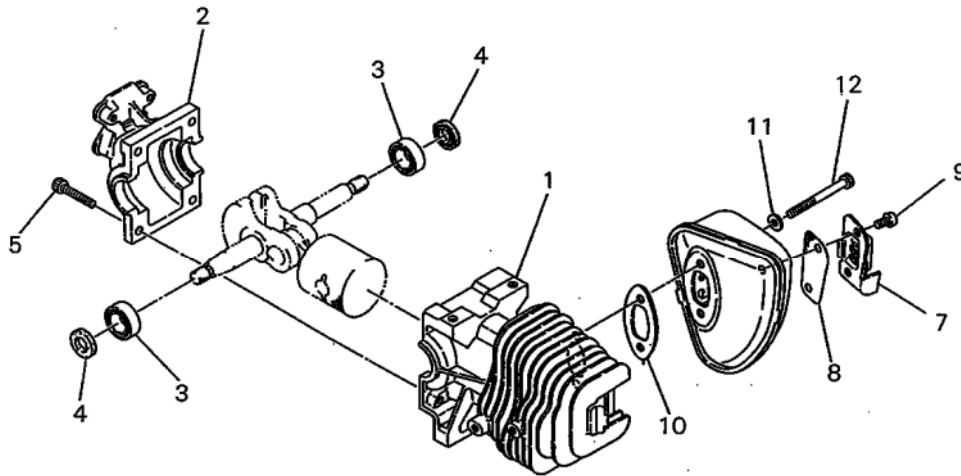

1. CYLINDER, MUFFLER

KEY	LV	PART NUMBER	Q'TY	DESCRIPTION	REMARKS	NOTE1	NOTE2
1		72320-12111	1	CYLINDER			
2		72320-12211	1	CRANK CASE			
3		12900-62010	2	BEARING		6201,C3	
4		20000-21211	2	OIL SEAL			
5		01020-05200	4	BOLT		M5x20	
6		72320-15101	1	MUFFLER SUB ASSY			
7	·	72320-15141	1	TAIL PLATE			
8	·	72320-15170	1	ARRESTER			
9	·	11203-04060	2	SCREW PM		M4x6	
10		22115-15211	1	GASKET			
11		22100-31210	2	WASHER		M5	
12		01020-05550	2	BOLT		M5x55