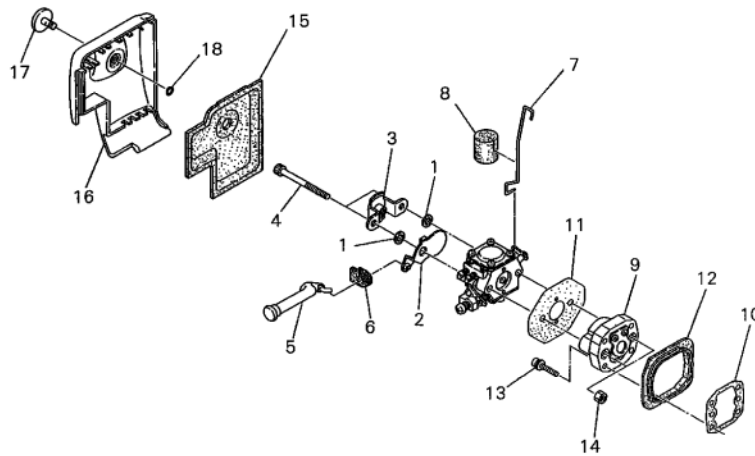

10. AIR CLEANER

KEY	LV	PART NUMBER	Q'TY	DESCRIPTION	REMARKS	NOTE1	NOTE2
1		22100-82110	2	WASHER CARBURETOR			
2		72320-82120	1	CHOKE PLATE			
3		72320-82130	1	BRACKET CARBURETOR			
4		01020-05500	2	BOLT		M5x50	
5		72320-82141	1	CHOKE ROD			
6		72320-82151	1	GROMMET CHOKE			
7		72320-82210	1	THROTTLE ROD			
8		72320-82220	1	FILTER			
9		72320-83102	1	REED VALVE COMP			
10		72320-83192	1	GASKET VALVE			
11		72320-83222	1	GASKET CARBUREOR			
12		72320-83230	1	GROMMET VALVE			
13		11022-04200	4	BOLT SPW		M4x20	
14		20011-12260	2	NUT			
15		72320-82310	1	AIR CLEANER			
16		72320-82410	1	CLEANER COVER			
17		72320-82420	1	KNOB BOLT			
18		22100-82430	1	O RING