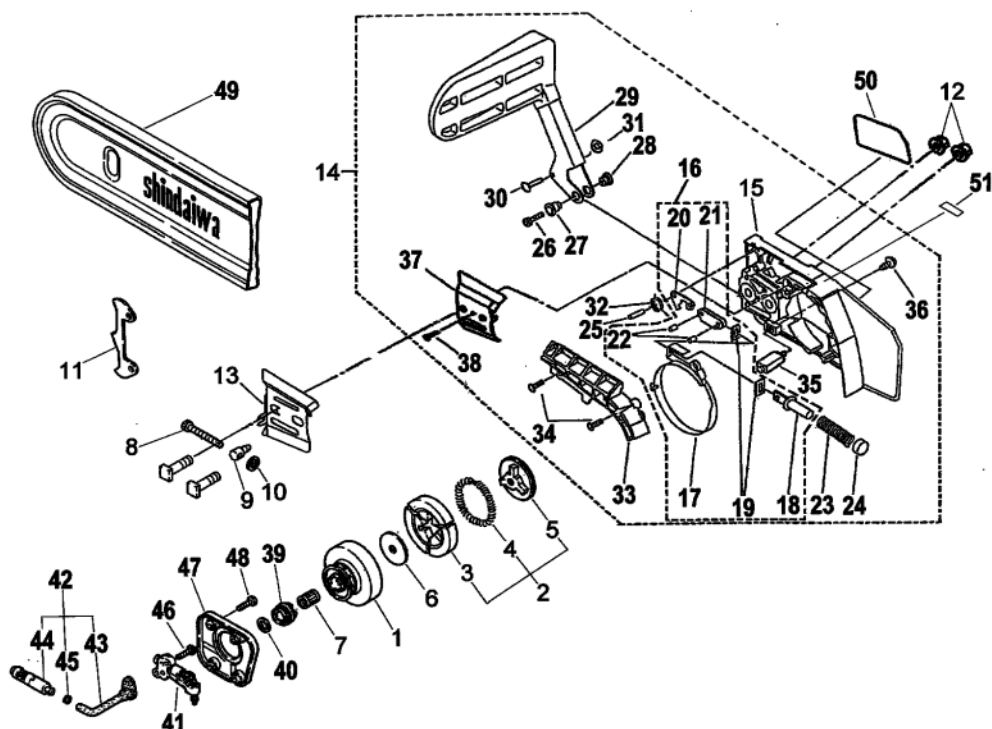

5. CLUTCH, CLUTCH COVER

KEY	LV	PART NUMBER	Q'TY	DESCRIPTION	REMARKS	NOTE1	NOTE2
1		22163-51110	1	CLUTCH DRUM			
2		72348-51200	1	CLUTCH ASSY			
3	▪	72348-51220	3	CLUTCH SHOE			
4	▪	22102-51230	1	CLUTCH SPRING			
5	▪	22154-51240	1	CLUTCH BOSS B			
6		22154-51250	1	CLUTCH BOSS A			
7		22102-51310	1	NEEDLE BEARING			
8		22154-52421	1	SLIDE SCREW			
9		22150-52440	1	TENSIONER,CHAIN			
10		22154-52450	1	PUSH NUT			
11		22154-52530	1	SPIKE			
12		22182-52411	2	NUT			
13		39300-52130	1	GUIDE PLATE			
14		69018-53012	1	CLUTCH COVER ASSY			
15	▪	39006-53024	1	CLUTCH COVER			
16	▪	39020-53320	1	BRAKE BAND COMP			
17	▪▪	72345-54210	1	BRAKE BAND			
18	▪▪	72316-54220	1	HOLDER SPRING			
19	▪▪	72316-54310	2	ADJUST PLATE			
20	▪▪	22173-54561	1	INNER LEVER			
21	▪▪	72316-54570	1	TIE STRAP			
22	▪▪	12492-40080	2	ROLLER			
23	▪	72346-54230	1	BRAKE SPRING			
24	▪	72316-54240	1	STOPPER			
25	▪	12492-40140	1	ROLLER			
26	▪	01020-04120	1	BOLT