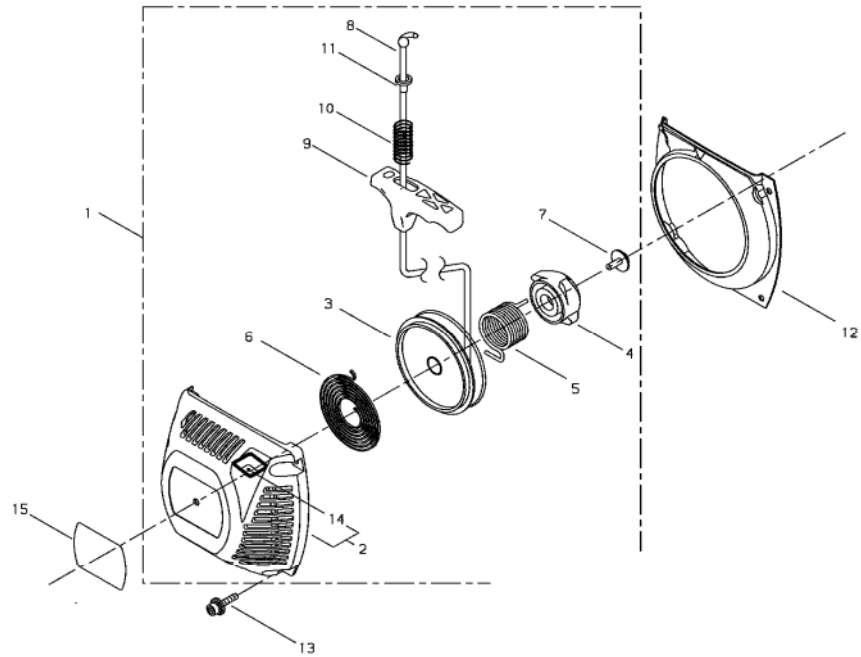

7. RECOIL STARTER

KEY	LV	PART NUMBER	Q'TY	DESCRIPTION	REMARKS	NOTE1	NOTE2
1		39300-75010	1	RECOIL STARTER ASSY			
2	▪	39300-75110	1	STARTER CASE			
3	▪	39300-75121	1	REEL			
4	▪	39300-75311	1	CAM			
5	▪	39300-75320	1	COIL SPRING			
6	▪	39300-75130	1	RECOIL SPRING			
7	▪	39300-75330	1	SCREW			
8	▪	39300-75140	1	ROPE			
9	▪	39300-75151	1	KNOB			
10	▪	39300-75340	1	SPRING, COMPRESSION			
11	▪	39300-75350	1	SPACER			
12		39300-75210	1	AIR PLATE			
13		11060-04200	4	BOLT ADHESIVE			
14	▪	22182-75120	1	GUIDE			
15		69019-91331	1	LABEL TRADE