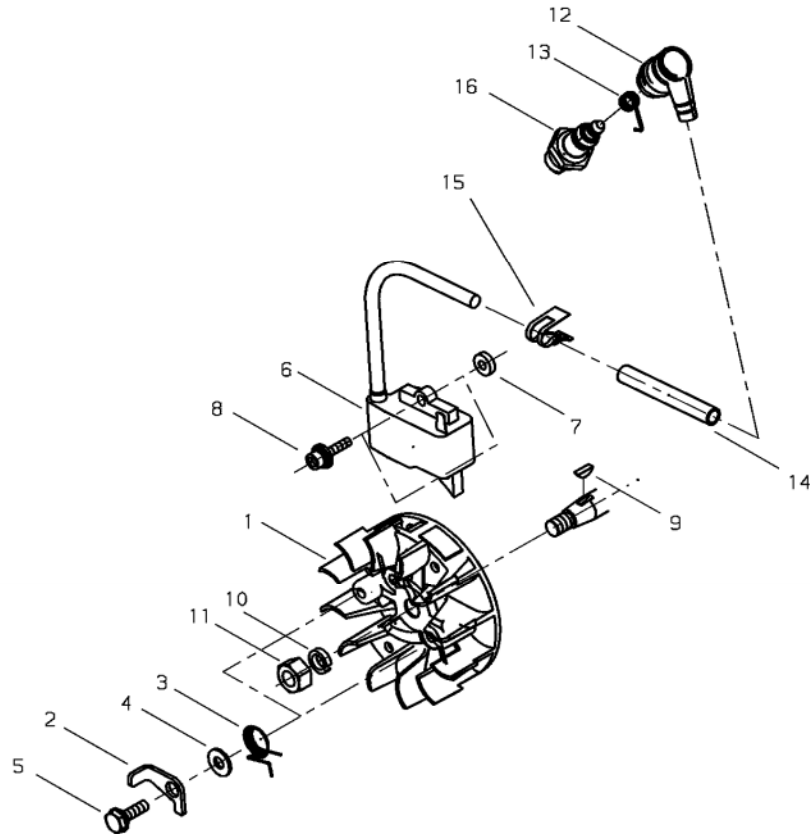

6. MAGNETO

KEY	LV	PART NUMBER	Q'TY	DESCRIPTION	REMARKS	NOTE1	NOTE2
1		39300-71110	1	ROTOR			
2		22182-71412	2	PAWL			
3		22182-71421	2	SPRING RATCHET			
4		22182-71430	2	WASHER			
5		22182-71440	2	BOLT			
6		39300-71020	1	COIL ASSY			
7		22154-71811	2	INSULATOR			
8		11022-04200	2	BOLT SPW			
9		02403-03100	1	KEY	3*10		
10		01600-08201	1	SPRING WASHER			
11		22100-43231	1	NUT			
12		22160-72220	1	PLUG CAP			
13		22154-72230	1	TERMINAL, SPARKPLUG			
14		70064-72110	1	TUBE			
15		22154-72240	1	CLIP			
16		13000-13507	1	SPARK PLUG BPMR7A		BPMR7A