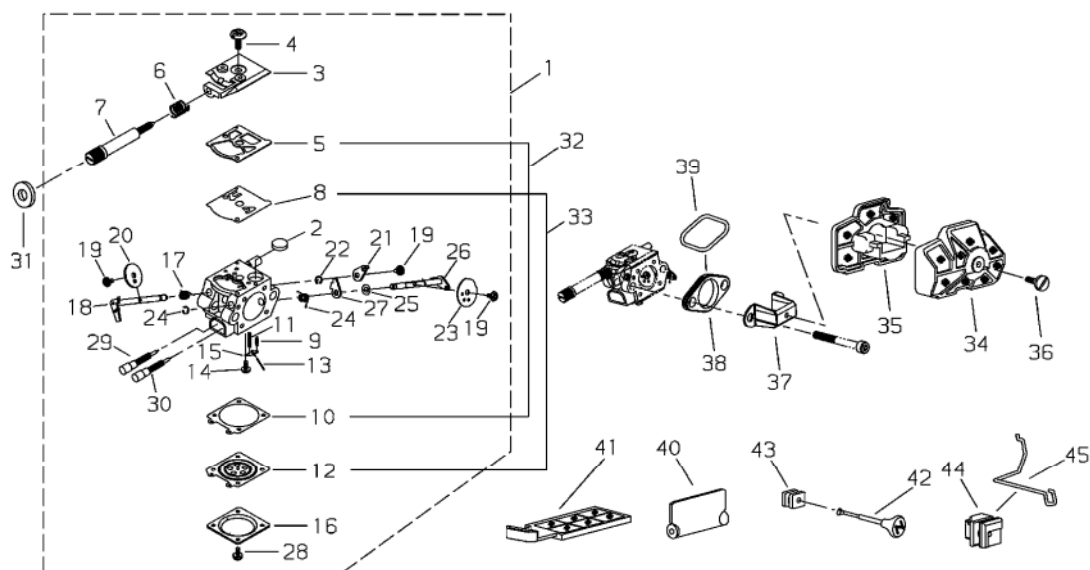

8. CARBURETOR

KEY	LV	PART NUMBER	Q'TY	DESCRIPTION	REMARKS	NOTE1	NOTE2
1		69023-81010	1	CARBURETOR ASSY			
2	•	70030-81380	1	SCREEN			
3	•	22156-81120	1	PUMP COVER ASSY			
4	•	22100-81130	1	SCREW			
5	•	22128-81140	1	GASKET, FUEL PUMP			
6	•	22156-81420	1	SPRING, IDLE ADJUST			
7	•	22156-81410	1	IDLE SCREW			
8	•	22128-81150	1	DIAPHRAGM PUMP			
9	•	20036-81440	1	VALVE			
10	•	39300-81320	1	GASKET			
11	•	72342-81270	1	SPRING, METER. LEVER			
12	•	22100-81260	1	DIAPHRAGM ASM			
13	•	22100-81250	1	PIN			
14	•	22100-81240	1	SCREW			
15	•	22100-81230	1	LEVER, METERING			
16	•	22100-81280	1	COVER DIAPHRAGM			
17	•	22100-81410	1	SPRING SHAFT			
18	•	69018-81310	1	SHAFT ASSY			
19	•	20803-81150	3	SCREW			
20	•	22104-81340	1	THROTTLE VALVE			
21	•	69018-81320	1	THROTTLE LEVER			
22	•	70030-81390	2	E-RING			
23	•	39006-81320	1	CHOKE VALVE			
24	•	22180-81460	1	SPRING			
25	•	20036-81185	1	WASHER			
26	•	22180-81740	1	SHAFT