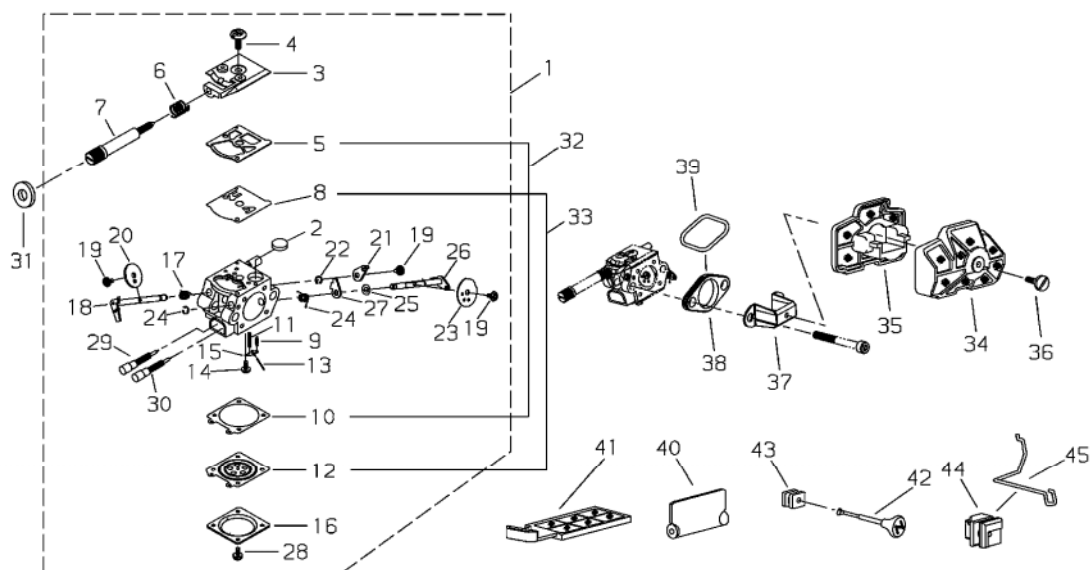

8. CARBURETOR

KEY	LV	PART NUMBER	Q'TY	DESCRIPTION	REMARKS	NOTE1	NOTE2
27	•	22180-81471	1	LEVER			
28	•	22100-81351	4	SCREW			
29	•	69022-81320	1	NEEDLE			
30	•	69022-81330	1	NEEDLE			
31		22156-81440	1	SEAL COLLAR			
32		39300-98320	1	GASKET SET			
33		22128-81910	1	DIAPHRAGM KIT			
34		69018-82323	1	AIR CLEANER UPPER		PA6	
35		69018-82333	1	AIR CLEANER LOWER		PA6	
36		69018-82361	1	SCREW			
37		69018-82340	1	BRACKET			
38		69018-82350	1	BRACKET			
39		02304-02242	1	O RING			
40		22154-82320	1	SHUTTER			
41		22154-82310	1	AIR CLEANER			
42		22180-82121	1	CHOKE ROD			
43		22180-82130	1	GROMMET CHOKE			
44		22154-82150	1	GROMMET ROD			
45		69018-83323	1	THROTTLE ROD