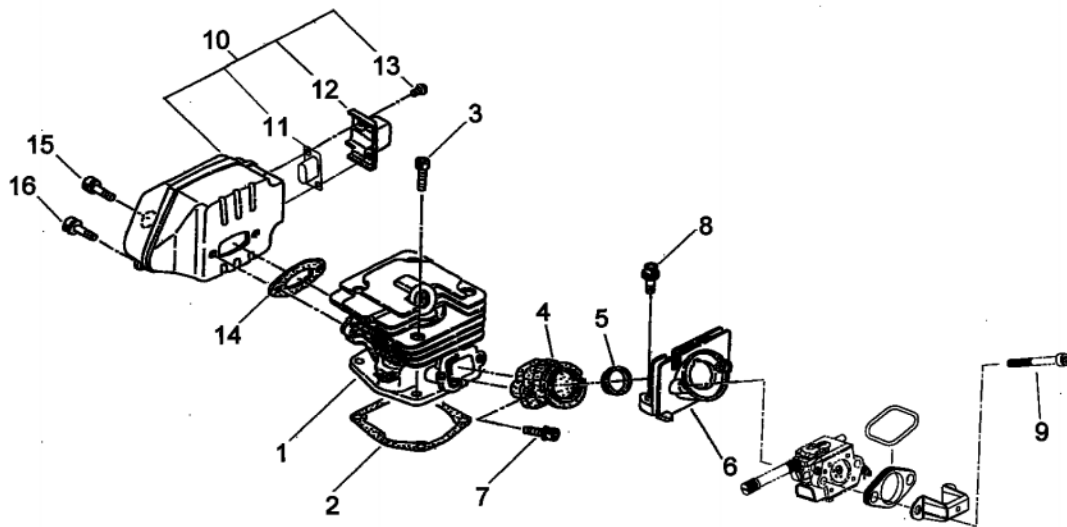

shindaiwa[®]

PARTS CATALOGUE

**CHAIN SAW
352S EC1**

352S EC1

1. CYLINDER, MUFFLER

KEY	LV	PART NUMBER	Q'TY	DESCRIPTION	REMARKS	NOTE1	NOTE2
1		39302-12110	1	CYLINDER			
2		22154-12120	1	GASKET CYLINDER			
3		22154-12130	4	BOLT			
4		22156-12154	1	BOOT			
5		22156-14140	1	COLLAR			
6		22177-12170	1	BRACKET			
7		11060-04121	2	BOLT ADHEISIVE			
8		11060-04141	2	BOLT ADHESIVE			
9		11060-05500	2	BOLT ADHESIVE			
10		22166-15100	1	MUFFLER SUB ASSY			
11		22166-15120	1	TAIL PIPE			
12		22156-15130	1	TAIL PLATE			
13		11203-04060	2	SCREW PM			
14		22156-15211	1	GASKET MUFFLER			
15		11020-05160	2	BOLT SW			
16		11060-05161	2	BOLT ADHESIVE			

5. CLUTCH, CLUTCH COVER

KEY	LV	PART NUMBER	Q'TY	DESCRIPTION	REMARKS	NOTE1	NOTE2
27	•	69018-53310	1	HOLDER			
28	•	39309-53320	1	NUT LEVER			
29	•	72316-54511	1	LEVER			
30	•	69018-53320	1	PIN LEVER			
31	•	23115-63160	1	NUT			
32	•	72316-54580	1	SPRING LEVER			
33	•	72327-54610	1	COVER			
34	•	01270-04122	2	SCREW TAPPING			
35	•	22154-54611	1	CHAIN CATCHER			
36	•	01275-03102	1	SCREW TRUSS T			
37	•	22159-54160	1	GUIDE PLATE B			
38	•	01270-04082	1	SCREW TAPPING			
39		22154-55110	1	GEAR			
40		22154-55120	1	THRUST PLATE			
41		22197-55201	1	OIL PUMP ASSY			
42		22154-55301	1	OIL PIPE ASSY			
43	•	22154-55310	1	OIL PIPE			
44	•	22154-55330	1	OIL FILTER			
45	•	22154-85540	1	CLIP OIL			
46		11260-04120	2	スクリュアド ヒース			
47		22154-56110	1	PUMP COVER			
48		11260-04120	4	スクリュアド ヒース			
49		19600-44100	1	CHAIN COVER			
50		69019-91321	1	LABEL TRADE			
51		19401-00093	1	LABEL INST			