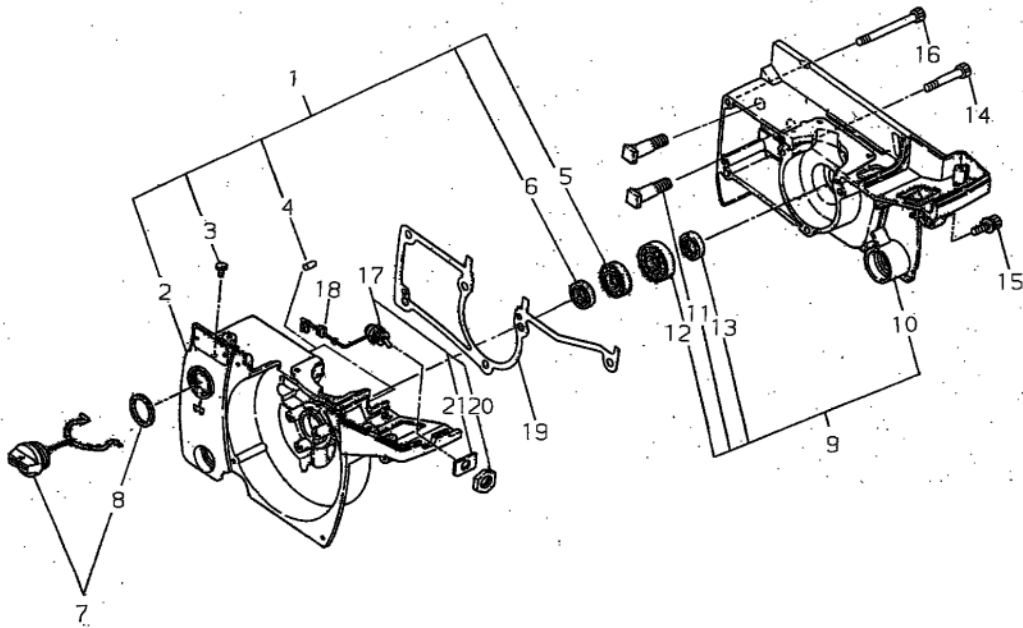

shindaiwa[®]

PARTS CATALOGUE

**CHAIN SAW
352S EC1**

352S EC1

1. CYLINDER, MUFFLER

KEY	LV	PART NUMBER	Q'TY	DESCRIPTION	REMARKS	NOTE1	NOTE2
1		39302-12110	1	CYLINDER			
2		22154-12120	1	GASKET CYLINDER			
3		22154-12130	4	BOLT			
4		22156-12154	1	BOOT			
5		22156-14140	1	COLLAR			
6		22177-12170	1	BRACKET			
7		11060-04121	2	BOLT ADHEISIVE			
8		11060-04141	2	BOLT ADHESIVE			
9		11060-05500	2	BOLT ADHESIVE			
10		22166-15100	1	MUFFLER SUB ASSY			
11		22166-15120	1	TAIL PIPE			
12		22156-15130	1	TAIL PLATE			
13		11203-04060	2	SCREW PM			
14		22156-15211	1	GASKET MUFFLER			
15		11020-05160	2	BOLT SW			
16		11060-05161	2	BOLT ADHESIVE			

2. CRANKCASE

KEY	LV	PART NUMBER	Q'TY	DESCRIPTION	REMARKS	NOTE1	NOTE2
1		22159-21201	1	CRANK CASE M COMP			
2	•	22159-21212	1	CRANK CASE M			
3	•	22115-57120	1	VALVE OIL TANK			
4	•	12492-40080	2	ROLLER			
5	•	12900-60010	1	BALL BEARING			
6	•	22150-21250	1	SEAL,OIL			
7		72320-31403	1	CAP ASSY			
8	•	22160-21351	1	GASKET CAP			
9		22159-21502	1	CRANK CASE C COMP			
10	•	22159-21512	1	CRANK CASE C			
11	•	22120-12260	2	BOLT BAR			
12	•	12900-62010	1	BEARING			
13	•	22150-21250	1	SEAL,OIL			
14		11060-05300	3	BOLT ADHESIVE			
15		11060-05182	1	BOLT ADHESIVE			
16		11060-05450	2	BOLT ADHESIVE			
17		22180-22100	1	SWITCH ASSY			
18	•	22156-22150	1	GROMMET			
19		39035-21310	1	GASKET CASE			
20	•	22154-22130	1	NUT			
21	•	2218022140	1	PLATE			