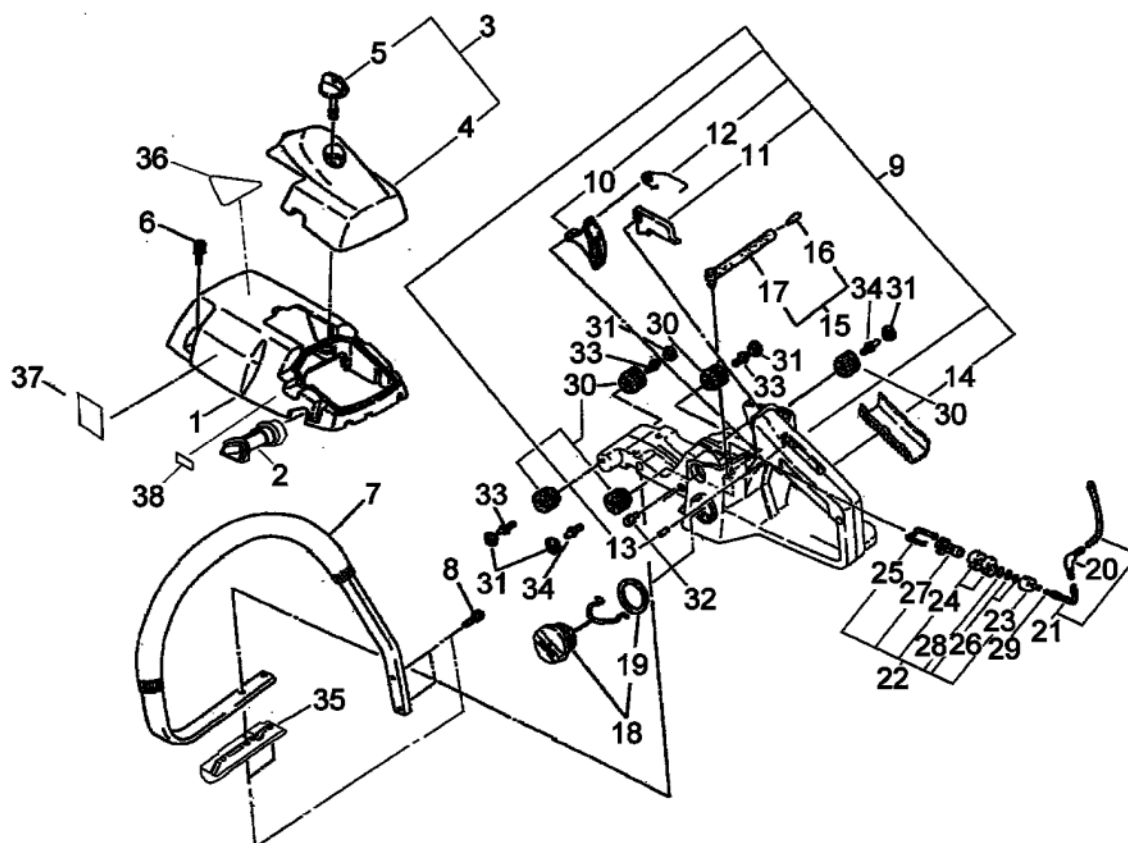

3. COVER, HANDLE

KEY	LV	PART NUMBER	Q'TY	DESCRIPTION	REMARKS	NOTE1	NOTE2
1		39006-31020	1	CYLINDER COVER			
2		69022-31310	1	GROMMET			
3		39006-31031	1	CLEANER BODY			
4	•	39006-31040	1	CLEANER COVER			
5	•	22155-82520	1	KNOB CLEANER COVER			
6		11060-04160	3	BOLT ADHESIVE			
7		22156-32111	1	FRONT HANDLE			
8		11044-04180	2	BOLT TAPPING			
9		69019-32030	1	REAR HANDLE SUB ASSY			
10	•	22154-33320	1	THROTTLE LEVER			
11	•	69018-32250	1	LOCK LEVER			
12	•	17520-11300	1	COIL SPRING			
13	•	12420-40255	2	SPRING PIN			
14	•	22156-33230	1	GRIP			
15		22154-33900	1	BREATHER ASSY			
16	•	22155-33950	1	ELEMENT			
17	•	22154-33940	1	PIPE			
18		22197-33802	1	CAP ASSY			
19	•	22160-21351	1	GASKET CAP			
20		22155-33930	1	JOINT			
21		22159-34110	1	FUEL PIPE			
22		22115-85401	1	FUEL FILTER			
23	•	22128-85410	1	FUEL LINE WEIGHT			
24	•	22128-85421	2	ELEMENT STRAINER			
25	•	22128-85440	1	CLIP FILTER			
26	•	22118-85460	2	ELEMENT