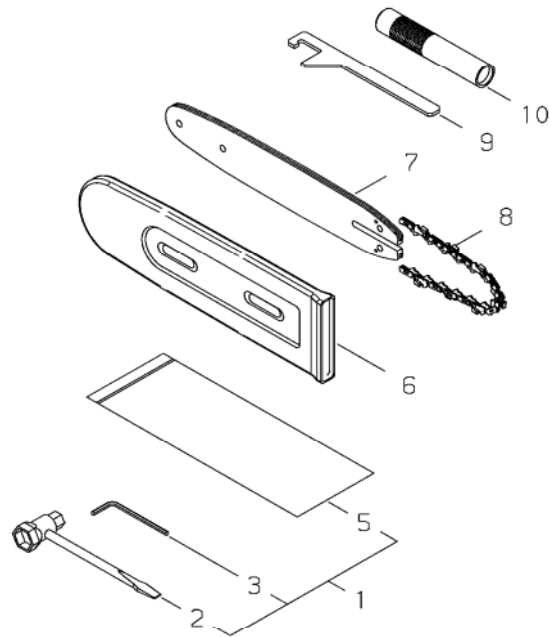

1. GEAR CASE

KEY	LV	PART NUMBER	Q'TY	DESCRIPTION	REMARKS	NOTE1	NOTE2
27		11207-05120	2	SCREW PM SLPW		M5X12	
28		63880-62391	1	OIL CAP ASSY			
29		70030-85221	1	GASKET CAP			
30		63880-63011	1	GEAR SHAFT			
31		63880-63020	1	BEVEL PINION			
32		02000-00609	1	BEARING		609	
33		02002-00609	1	BEARING		609ZZ	
34		22420-13350	1	SNAP RING			
35		02432-24120	1	SNAP RING			
36		15401-21020	1	COLLAR			
37		12032-07102	1	SPROCKET			
38		19402-00180	1	LABEL CAUTION			
39		20870-62131	1	WASHER			
40		11210-06140	1	SCREW BUTTON		M6X14	

3. TOOL

KEY	LV	PART NUMBER	Q'TY	DESCRIPTION	REMARKS	NOTE1	NOTE2
1		78701-92010	1	TOOL KIT			
2	▪	22102-91410	1	PLUG WRENCH		10x19	
3	▪	09026-04001	1	HEXA WRENCH	4MM M5㉿	4mm	
5	▪	19639-01100	1	POLY BAG			
6		19600-24300	1	CHAIN COVER			
7		18130-00800	1	GUIDE BAR		90SG 8"	
7		18130-01000	1	GUIDE BAR		90SG" 10"	
7		18130-01200	1	GUIDE BAR		90SG" 12"	
8		18201-00330	1	SAW CHAIN 90SG-33E		90SG-33E 8"	
8		18201-00390	1	SAW CHAIN 90SG-39E		90SG-39E 10"	
8		18201-00440	1	SAW CHAIN 90SG-44E		90SG-44E 12"	
9		60880-98030	1	HOOK SPANNER			
10		22420-96311	1	ROD			