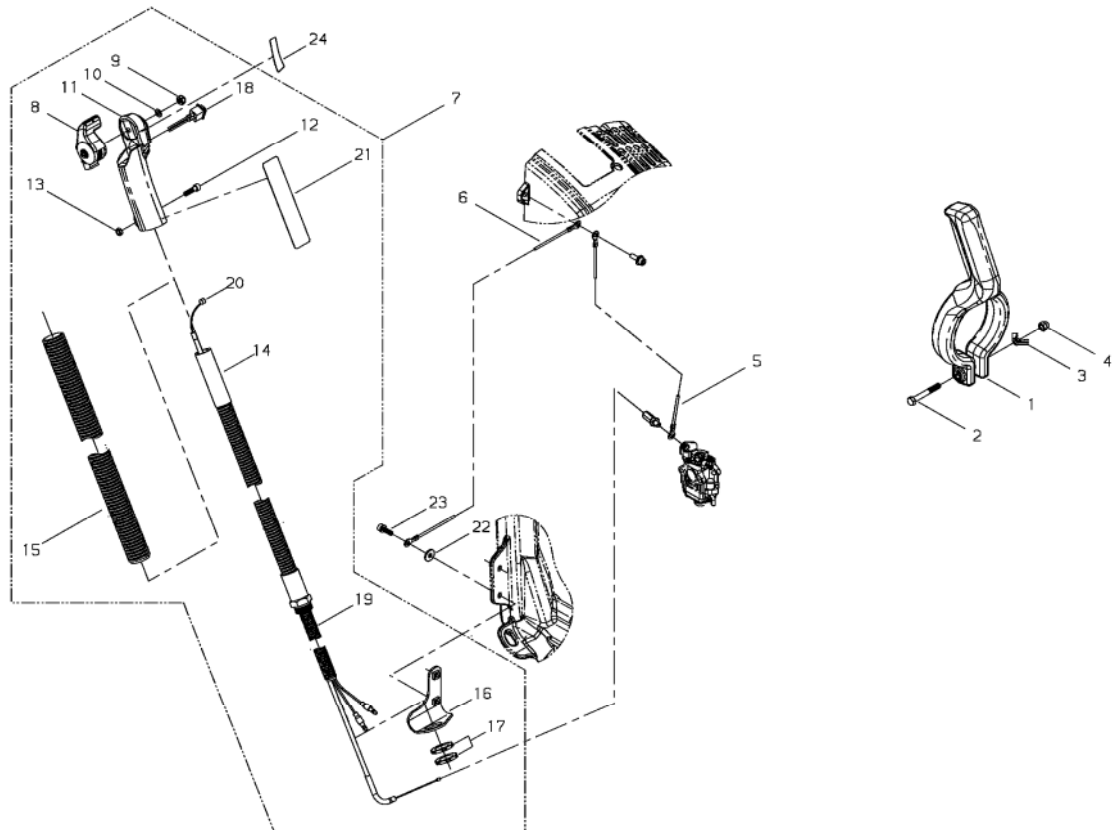

13. HANDLE, THROTTLE LEVER

KEY	LV	PART NUMBER	Q'TY	DESCRIPTION	REMARKS	NOTE1	NOTE2
1		68900-63210	1	HANDLE			
2		01000-06601	1	BOLT		M6x60	
3		01520-10671	1	WING NUT		M6	
4		11523-06010	1	U NUT		M6	
5		14350-01100	1	LEAD WIRE			
6		14350-05900	1	LEAD WIRE		0.75mm ² L590	
7		68206-84014	1	THROTTLE LEVER ASSY			
8	•	68206-84110	1	THROTTLE CABLE			
9	•	11525-05001	1	U NUT		M5	
10	•	01613-05080	1	WASHER		5mm	
11	•	68206-84210	1	GRIP			
12	•	11210-05160	1	SCREW BUTTON		M5x16	
13	•	01500-05031	1	NUT		M5	
14	•	68206-84312	1	FLEXIBLE ARM			
15	•	68206-84320	1	FLEXIBLE PIPE			
16	•	68206-84331	1	BRACKET			
17	•	68206-84340	2	NUT			
18	•	68206-84350	1	SWITCH			
19	•	68206-84360	1	FLEXIBLE TUBE			
20	•	68206-83110	1	THROTTLE CABLE			
21	•	68206-84370	1	EARTH PLATE			
22		15401-10010	2	COLLAR		φ15xφ5.2xL1.6	
23		11060-05181	2	BOLT ADHESIVE		M5x18	
24		19401-00175	1	LABEL INST			