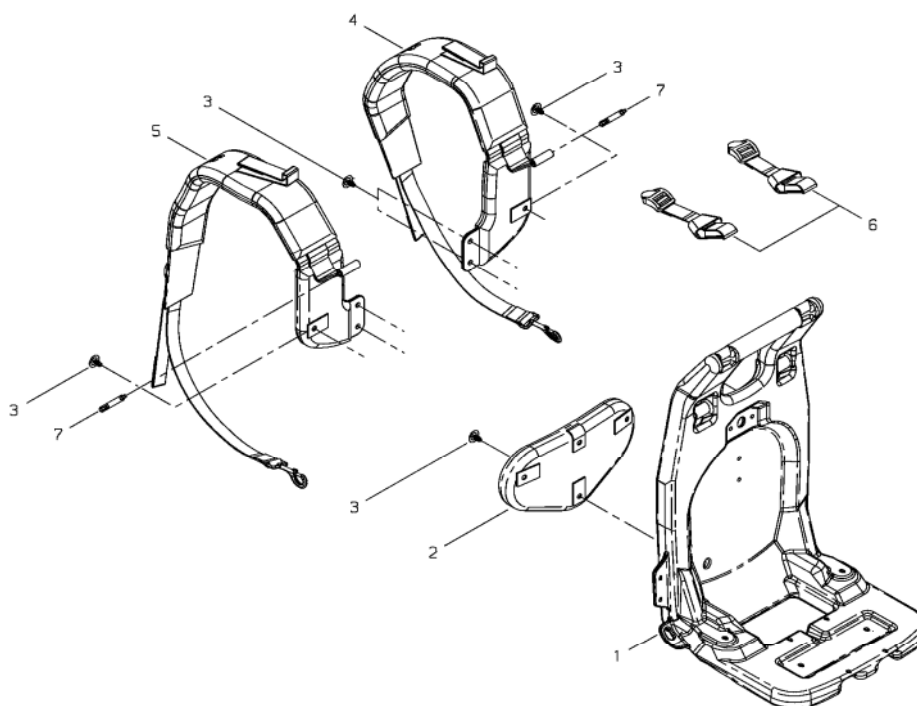

12. FRAME

KEY	LV	PART NUMBER	Q'TY	DESCRIPTION	REMARKS	NOTE1	NOTE2
1		68913-86111	1	FRAME			
2		68913-86311	1	PAD			
3		68913-86321	8	CLIP			
4		68913-87011	1	BAND,RIGHT ASSY			
5		68913-87021	1	BAND,LEFT ASSY			
6		68913-87310	2	BAND			
7		68913-87320	2	CLIP