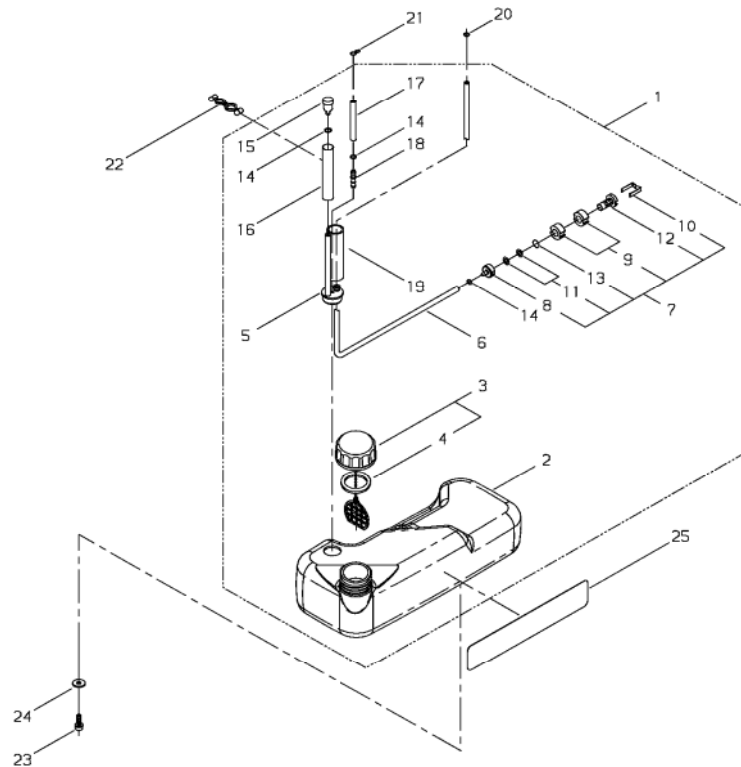

11. FUEL TANK

KEY	LV	PART NUMBER	Q'TY	DESCRIPTION	REMARKS	NOTE1	NOTE2
1		68913-85010	1	FUEL TANK ASSY			
2	▪	68206-85110	1	FUEL TANK			
3	▪	68204-85020	1	FUEL CAP ASSY			
4	▪ ▪	20000-85221	1	GASKET			
5	▪	72933-85350	1	GROMMET			
6	▪	68913-85310	1	FUEL PIPE			
7	▪	22115-85401	1	FUEL FILTER			
8	▪	22128-85410	1	FUEL LINE WEIGHT			
9	▪	22128-85421	2	ELEMENT, STRAINER			
10	▪	22128-85440	1	CLIP FILTER			
11	▪	22118-85460	2	ELEMENT			
12	▪	22128-85470	1	SLEEVE			
13	▪	22128-85480	1	RING			
14	▪	20020-85540	3	CLIP			
15	▪	20035-85522	1	VALVE			
16	▪	72935-85530	1	PIPE			
17	▪	68913-85320	1	PIPE			
18	▪	72933-85620	1	JOINT			
19	▪	68913-85330	1	PIPE			
20		20020-85540	1	CLIP			
21		37013-85310	1	CLIP			
22		72935-85550	1	CLIP			
23		11060-05140	2	BOLT ADHESIVE		M5x14	
24		15401-10010	2	COLLAR		φ15xφ5.2xL1.6