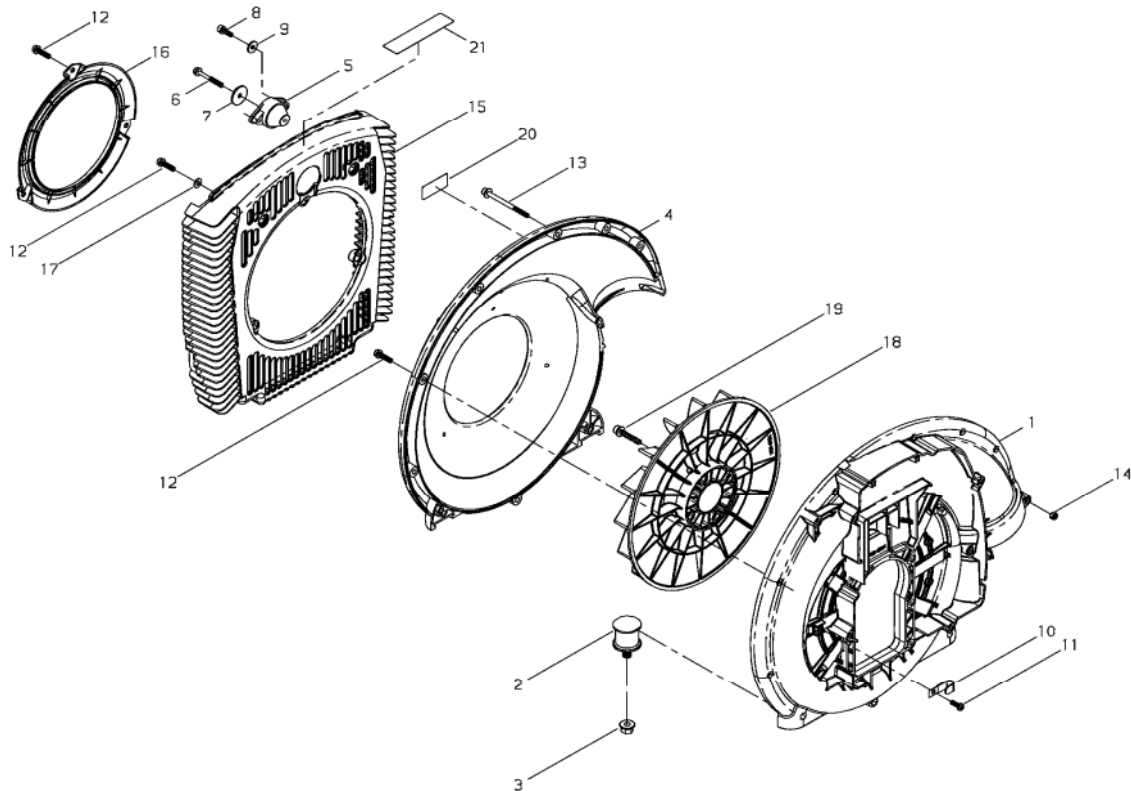

3. CRANKCASE, ENGINE COVER

KEY	LV	PART NUMBER	Q'TY	DESCRIPTION	REMARKS	NOTE1	NOTE2
1		68242-21012	1	CRANKCASE,S COMP			
2	▪	02030-06302	1	BALL BEARING 6302 C3		6302 C3	
3	▪	12310-12000	1	OIL SEAL		15x25x7	
4		68242-21021	1	CRANKCASE,M COMP			
5	▪	02030-06303	1	BEARING		6303 C3	
6	▪	12310-12000	1	OIL SEAL		15x25x7	
7	▪	12492-40080	2	ROLLER		E4X8F6 C3	
8		01020-05300	4	BOLT		M5x30	
9		11060-06400	6	BOLT ADHESIVE		M6x40	
10		68900-21311	1	IGNITION COIL COVER			
11		11024-04200	1	BOLT SW		M4x20	
12		68242-31011	1	ENGINE COVER COMP			
13	▪	68242-31111	1	ENGINE COVER			
14	▪	68900-31311	1	GROMMET			
15	▪	02427-40085	1	PIN		4x8	
16	▪	68242-31311	1	PLATE			
17		11024-05160	5	BOLT PM SPW		M5x16	
18		14395-09100	1	LEAD WIRE			
19		19402-00205	1	LABEL CAUTION			

4. PISTON, CRANKSHAFT

KEY	LV	PART NUMBER	Q'TY	DESCRIPTION	REMARKS	NOTE1	NOTE2
1	•	68242-41111	1	PISTON			
2	•	68242-41120	2	PISTON RING			
3	•	22169-41220	1	PISTON PIN			
4	•	22155-41230	2	SNAP RING			
5	•	22155-41281	1	BEARING SE			
6		68242-42011	1	CRANKSHAFT			
7		68242-98320	1	PISTON SET			

5. VOLUT CASE

KEY	LV	PART NUMBER	Q'TY	DESCRIPTION	REMARKS	NOTE1	NOTE2
1		68242-61111	1	VOLUTE CASE			
2		68206-61320	2	AV RUBBER			
3		11526-06202	2	FLANGE NUT		M6	
4		68900-61121	1	VOLUTE COVER			
5		68206-61330	1	AV RUBBER			
6		68206-61340	1	BOLT TAPPING			
7		15401-20009	1	COLLAR		φ25xφ5.5xL2	
8		11020-05160	2	BOLT SW		M5x16	
9		15401-10010	2	COLLAR		φ15xφ5.2xL1.6	
10		68206-71370	1	CLAMP			
11		01280-05142	1	SCREW TAPPING		5x14	
12		70140-31480	14	BOLT PC			
13		11024-05700	2	BOLT SW		M5x70	
14		11500-05001	2	NUT		M5	
15		68913-61131	1	INTAKE COVER			
16		68900-61310	1	FUNNEL			
17		01613-05080	2	WASHER		5mm	
18		17343-07001	1	FAN		φ257	
19		11024-06351	4	BOLT SW		M6x35	
20		19402-00178	1	LABEL CAUTION			
21		19402-00290	1	LABEL CAUTION			