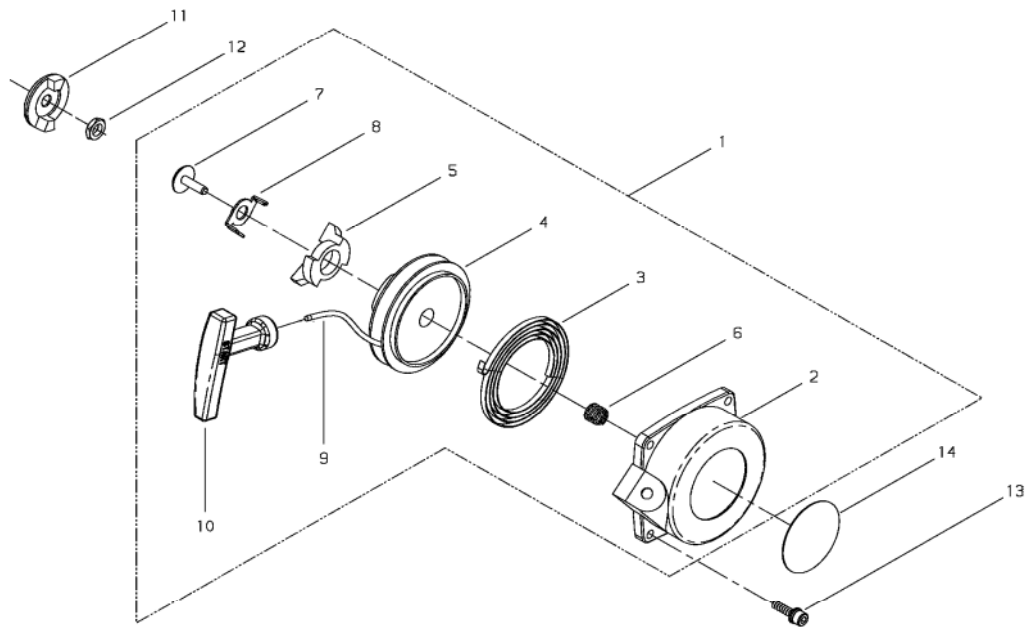

8. RECOIL STARTER

KEY	LV	PART NUMBER	Q'TY	DESCRIPTION	REMARKS	NOTE1	NOTE2
1		68900-75011	1	RECOIL STARTER ASSY			
2	•	68900-75110	1	STARTER CASE			
3	•	68900-75130	1	RECOIL SPRING			
4	•	68900-75120	1	REEL			
5	•	68900-75310	1	DOG			
6	•	68900-75320	1	BRAKE SPRING			
7	•	68900-75330	1	SCREW			
8	•	68900-75340	1	RETAINER			
9	•	68900-75140	1	ROPE			
10	•	68900-75150	1	KNOB			
11		68900-75210	1	STARTER PULLEY			
12		01511-08051	1	NUT		M8	
13		11024-05160	4	BOLT PM SPW		M5x16	
14		68242-91330	1	LABEL,TRADE