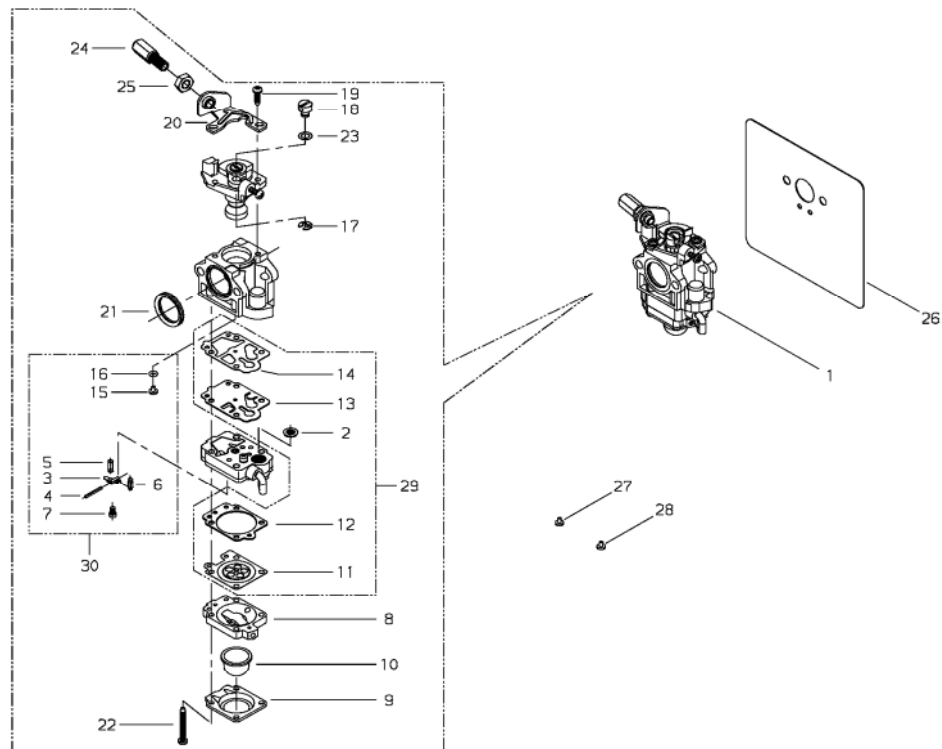

7. MAGNETO

KEY	LV	PART NUMBER	Q'TY	DESCRIPTION	REMARKS	NOTE1	NOTE2
1		68900-71112	1	ROTOR			
2		12408-03100	1	KEY		3x10	
3		20035-71220	1	NUT			
4		68242-71310	1	COIL ASSY			
5	▪	68242-71021	1	COIL ASSY			
6	▪	68900-71311	1	GROMMET			
7	▪	70168-71660	1	TUBE			
8	▪	22102-72220	1	PLUG CAP			
9	▪	20000-72230	1	SPRING SPARK PLUG			
10		14350-01702	1	LEAD WIRE		0.5mm ² L170	
11		14350-11601	1	LEAD WIRE			
12		11024-04200	2	BOLT SW		M4x20	
13		RCJ-6Y	1	スパークプラグ RCJ-6Y			

8. RECOIL STARTER

KEY	LV	PART NUMBER	Q'TY	DESCRIPTION	REMARKS	NOTE1	NOTE2
1		68900-75011	1	RECOIL STARTER ASSY			
2	•	68900-75110	1	STARTER CASE			
3	•	68900-75130	1	RECOIL SPRING			
4	•	68900-75120	1	REEL			
5	•	68900-75310	1	DOG			
6	•	68900-75320	1	BRAKE SPRING			
7	•	68900-75330	1	SCREW			
8	•	68900-75340	1	RETAINER			
9	•	68900-75140	1	ROPE			
10	•	68900-75150	1	KNOB			
11		68900-75210	1	STARTER PULLEY			
12		01511-08051	1	NUT		M8	
13		11024-05160	4	BOLT PM SPW		M5x16	
14		68242-91330	1	LABEL,TRADE			

9. CARBURETOR

KEY	LV	PART NUMBER	Q'TY	DESCRIPTION	REMARKS	NOTE1	NOTE2
1		68242-81011	1	CARBURETOR ASSY			
2	•	70030-81380	1	SCREEN			
3	•	22100-81230	1	LEVER, METERING			
4	•	22100-81250	1	PIN			
5	•	72933-81270	1	SPRING			
6	•	20036-81440	1	VALVE			
7	•	20016-81450	1	SCREW			
8	•	20016-81420	1	PUMP BASE COMP			
9	•	20016-81510	1	PUMP COVER			
10	•	20036-81670	1	PRIMER PUMP			
11	•	37145-81320	1	DIAPHRAGM			
12	•	20016-81280	1	GASKET			
13	•	70097-81320	1	DIAPHRAGM			
14	•	70097-81310	1	GASKET,PUMP			
15	•	39046-81320	1	JET			
16	•	70097-81220	1	O-RING			
17	•	20036-81195	1	E RING			
18	•	72933-81450	1	SWIVEL			
19	•	70097-81290	2	SCREW			
20	•	20089-81130	1	BRACKET			
21	•	72933-81250	1	RING GASKET			
22	•	20016-81140	4	SCREW			
23	•	20089-81185	1	WASHER			
24	•	20089-81110	1	CABLE ADJUSTER			
25	•	20036-81120	1	NUT			
26		68242-81211	1	GASKET			