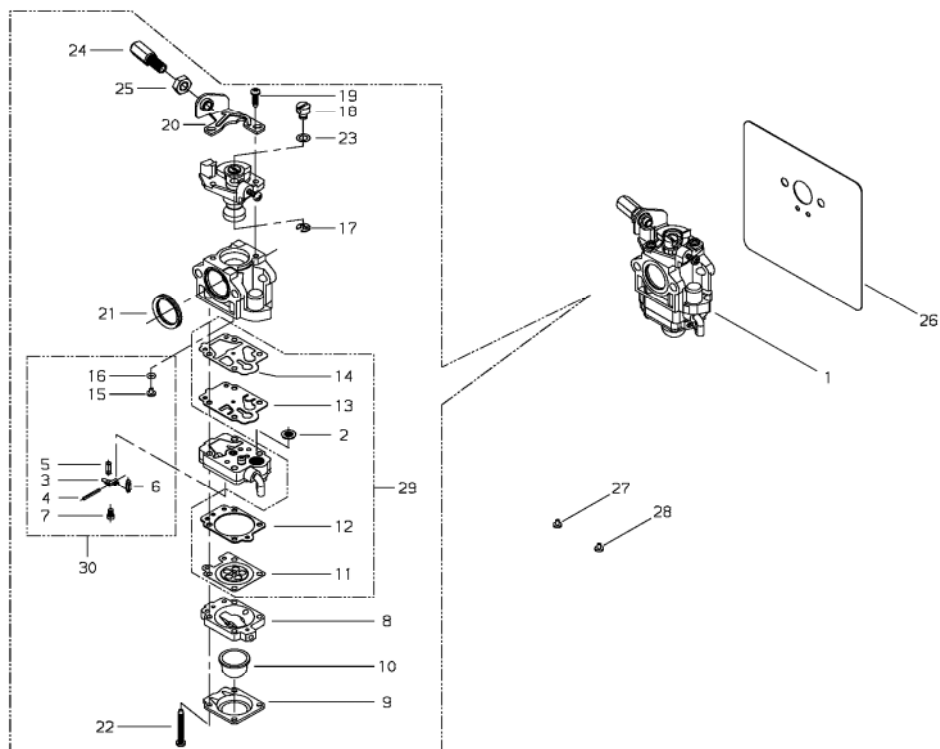

8. RECOIL STARTER

KEY	LV	PART NUMBER	Q'TY	DESCRIPTION	REMARKS	NOTE1	NOTE2
1		68900-75011	1	RECOIL STARTER ASSY			
2	•	68900-75110	1	STARTER CASE			
3	•	68900-75130	1	RECOIL SPRING			
4	•	68900-75120	1	REEL			
5	•	68900-75310	1	DOG			
6	•	68900-75320	1	BRAKE SPRING			
7	•	68900-75330	1	SCREW			
8	•	68900-75340	1	RETAINER			
9	•	68900-75140	1	ROPE			
10	•	68900-75150	1	KNOB			
11		68900-75210	1	STARTER PULLEY			
12		01511-08051	1	NUT		M8	
13		11024-05160	4	BOLT PM SPW		M5x16	
14		68242-91330	1	LABEL,TRADE			

9. CARBURETOR

KEY	LV	PART NUMBER	Q'TY	DESCRIPTION	REMARKS	NOTE1	NOTE2
1		68242-81011	1	CARBURETOR ASSY			
2	•	70030-81380	1	SCREEN			
3	•	22100-81230	1	LEVER, METERING			
4	•	22100-81250	1	PIN			
5	•	72933-81270	1	SPRING			
6	•	20036-81440	1	VALVE			
7	•	20016-81450	1	SCREW			
8	•	20016-81420	1	PUMP BASE COMP			
9	•	20016-81510	1	PUMP COVER			
10	•	20036-81670	1	PRIMER PUMP			
11	•	37145-81320	1	DIAPHRAGM			
12	•	20016-81280	1	GASKET			
13	•	70097-81320	1	DIAPHRAGM			
14	•	70097-81310	1	GASKET,PUMP			
15	•	39046-81320	1	JET			
16	•	70097-81220	1	O-RING			
17	•	20036-81195	1	E RING			
18	•	72933-81450	1	SWIVEL			
19	•	70097-81290	2	SCREW			
20	•	20089-81130	1	BRACKET			
21	•	72933-81250	1	RING GASKET			
22	•	20016-81140	4	SCREW			
23	•	20089-81185	1	WASHER			
24	•	20089-81110	1	CABLE ADJUSTER			
25	•	20036-81120	1	NUT			
26		68242-81211	1	GASKET			

9. CARBURETOR

KEY	LV	PART NUMBER	Q'TY	DESCRIPTION	REMARKS	NOTE1	NOTE2
27		22137-81140	1	JET		1000m	
28		72361-98320	1	MAIN JET		2000m	
29		68242-98330	1	GASKET SET			
30		68242-98340	1	VALVE SET			

10. AIR CLEANER