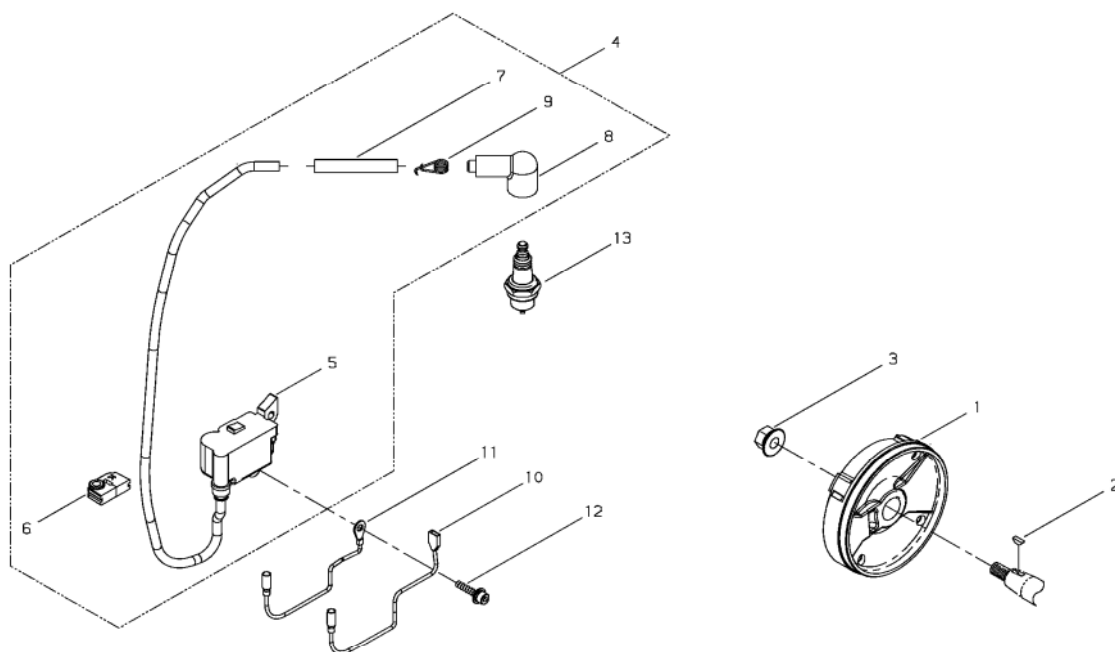

7. MAGNETO

KEY	LV	PART NUMBER	Q'TY	DESCRIPTION	REMARKS	NOTE1	NOTE2
1		68900-71112	1	ROTOR			
2		12408-03100	1	KEY		3x10	
3		20035-71220	1	NUT			
4		68242-71310	1	COIL ASSY			
5	▪	68242-71021	1	COIL ASSY			
6	▪	68900-71311	1	GROMMET			
7	▪	70168-71660	1	TUBE			
8	▪	22102-72220	1	PLUG CAP			
9	▪	20000-72230	1	SPRING SPARK PLUG			
10		14350-01702	1	LEAD WIRE		0.5mm² L170	
11		14350-11601	1	LEAD WIRE			
12		11024-04200	2	BOLT SW		M4x20	
13		RCJ-6Y	1	スパークプラグ RCJ-6Y