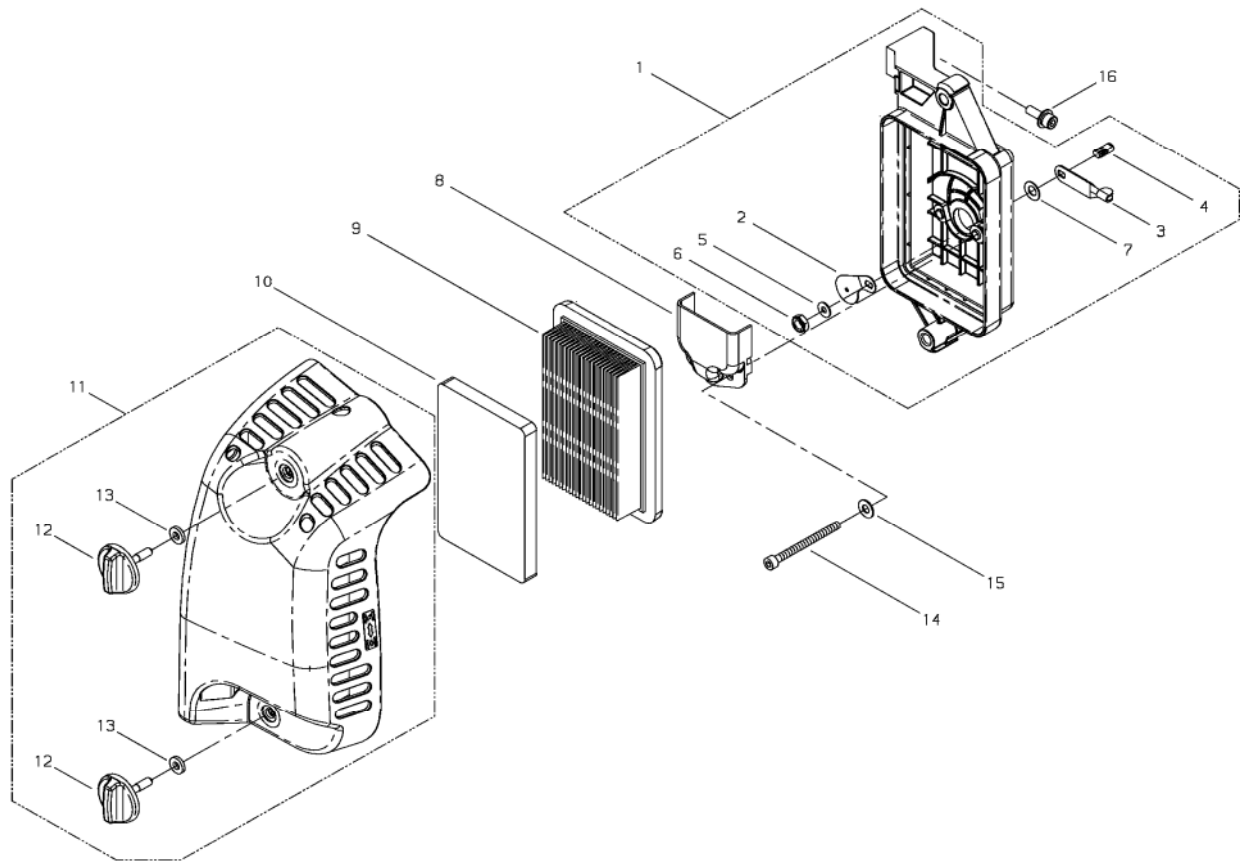

10. AIR CLEANER

KEY	LV	PART NUMBER	Q'TY	DESCRIPTION	REMARKS	NOTE1	NOTE2
1		68913-82011	1	CLEANER BODY ASSY			
2	▪	20018-81711-B	1	CHOKE PLATE			
3	▪	20870-82120	1	CHOKE LEVER			
4	▪	20110-82140	1	CHOKE SHAFT			
5	▪	01600-06151	1	SPRING WASHER		6mm	
6	▪	11524-06211	1	U NUT		M6	
7	▪	20024-81790	1	CONE WASHER			
8		68900-82311	1	PLATE			
9		68242-82120	1	FILTER			
10		68242-82310	1	PREFILTER			
11		68242-82031	1	CLEANER COVER ASSY			
12	▪	22182-31220	2	KNOB,CLEANER LID			
13	▪	23627-21220	2	COLLAR			
14		01020-05705	2	BOLT		M5x70	
15		01612-00500	2	WASHER		5mm	
16		11022-05200	1	BOLT SPW		M5x20