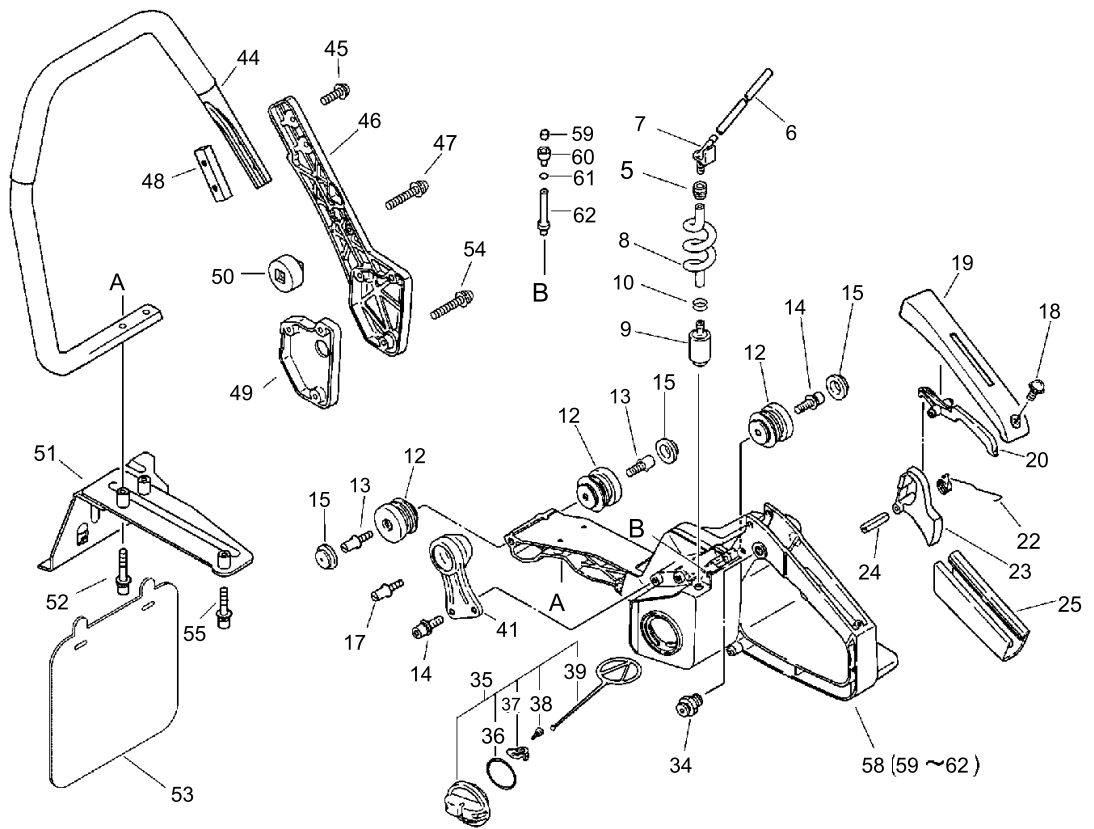

HANDLE

HANDLE

KEY NO	LV(+)	Part No	Description	Qty	Standard
5		132115-01461	GROMMET	1	
6		437217-20760	PIPE 3* 6*100	1	3*6*100 NBR
7		132011-19831	CONNECTOR, FUEL PIPE	1	
8		132010-30830	PIPE	1	
9		131205-19831	STRAINER, FUEL	1	
10		132013-26630	CLIP	1	6.5MM
12		100922-32430	CUSHION (A)	3	
13		100915-32530	BOLT	2	
14		900162-05014	BOLT, H.S. 5*14	2	5*14 W,SW
15		100918-19830	CAP, CUSHION	3	
17		100915-33930	SCREW	1	
18		900238-04014	SCREW 4*14	1	4*14
19		351155-35430	COVER, HANDLE (BL)	1	
20		178090-37930	LOCKOUT, T. CONTROL	1	
22		178043-19830	SPRING, THR. RETURN	1	
23		C450-000281	TRIGGER,THROTTLE	1	
24		900342-50025	PIN, SPRING 5*25	1	5*25
25		351111-19830	GRIP, HANDLE	1	
34		178302-12330	LATCH, THROTTLE	1	
35		131004-37631	CAP ASSY, FUEL TANK	1	
36	+	900720-20029	O-RING 29	1	P-29
37	+	131050-19830	RETAINER, LINK	1	
38	+	900246-03008	SCREW 3*8	1	3*8
39	+	131051-19830	LINK	1	60L
41		100921-32431	CUSHION(C)	1	
44		C400-000240	HANDLE,FRONT	1	
45		900238-05020	SCREW 5*20	2	5*20
46		351616-38130	BRACKET, HANDLE	1	
47		900238-05030	SCREW 5*30	1	5*30
48		305114-06060	BRACKET	1	
49		351612-06061	SPACER	1	
50		351630-06060	SPACER	1	
51		C423-000130	FIXTURE,HANDLE	1	
52		900162-05035	BOLT, H.S. 5*35	2	5*35 W,SW
53		305115-06061	SHIELD	1	
54		900238-05035	SCREW 5*35	3	5*35
55		900162-05030	BOLT, H.S. 5*30	1	5*30 W,SW
58		P021-007480	HANDLE, REAR	1	
59	+	131300-56430	VALVE, CHECK	1	
60	+	131328-40630	COVER, VENT	1	
61	+	130111-00530	CLIP	1	5.5
62	+	131312-32430	PIPE, VENT	1