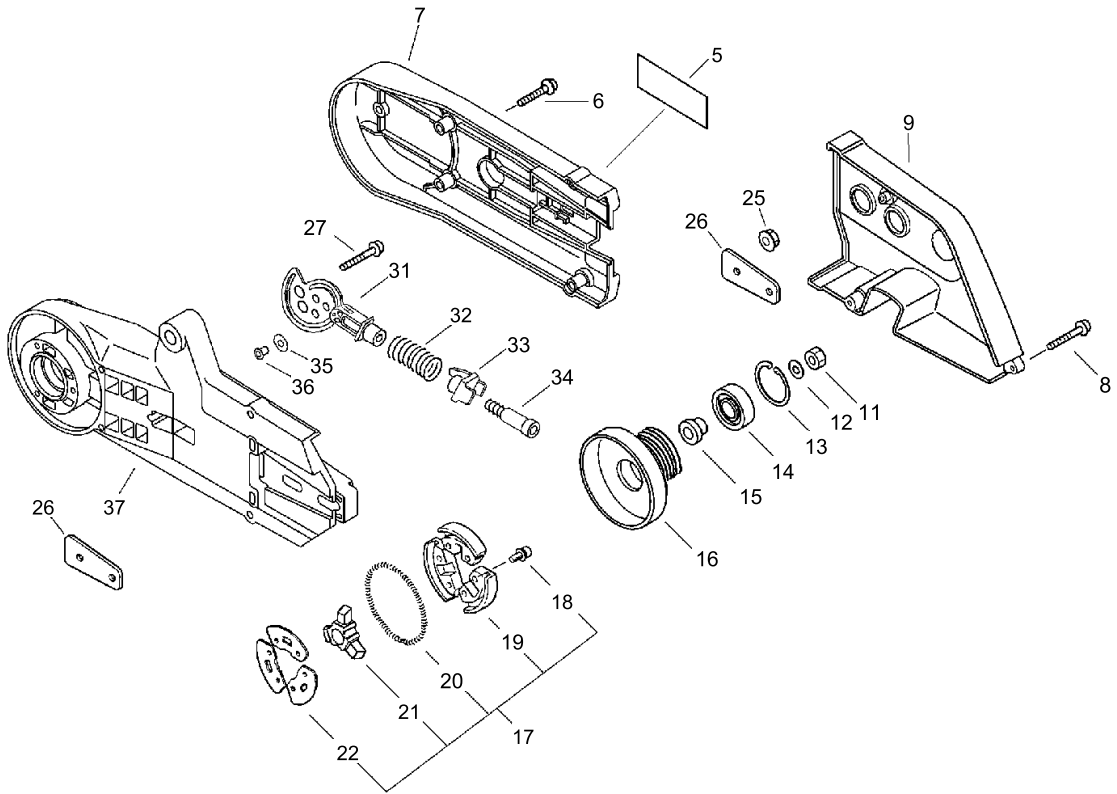

CLUTCH, ARM COVER

CLUTCH, ARM COVER

KEY NO	LV(+)	Part No	Description	Qty	Standard
5		X502-000540	LABEL,ECHO	1	
7		C361-000010	COVER,CUTTER ARM	1	
6		900238-05025	SCREW 5*25	4	5*25
8		900238-05025	SCREW 5*25	3	5*25
9		611111-20760	COVER, V-BELT BS	1	
11		610320-03830	NUT 8 L-H	1	
12		900603-00008	WASHER 8	1	8.5*18*1.6
13		900702-00028	CIRCLIP 28	1	CR-28
14		94002-36001	BEARING, BALL	1	6001DDUC3S27
15		V356-000260	COLLAR,10	1	
16		A556-000310	DRUM,CLUTCH	1	
17		175000-06061	CLUTCH ASSY	1	
18	+	900105-04006	BOLT, H.S. 4*6	6	4*6
19		175002-32431	SHOE, CLUTCH	1	
20	+	175018-32430	SPRING, CLUTCH	1	
21	+	175016-16130	HUB, CLUTCH	1	
22	+	175019-16130	PLATE, CLUTCH	3	
25		433019-12330	NUT, FLANGE 8	2	M-8
26		611117-06060	SPACER, ARM	2	
27		900162-05025	BOLT, H.S. 5*25	1	5*25 W,SW
31		P021-006652	SHAFT,ARM ADJUST	1	
32		611216-05260	SPRING, ADJUSTER	1	
33		V455-000030	SEAT,SPRING	1	
34		V203-000070	BOLT,5	1	
35		175049-56030	WASHER	1	8.5*16*0.5
36		104915-08260	SPACER	1	
37		C360-000012	ARM,CUTTER	1