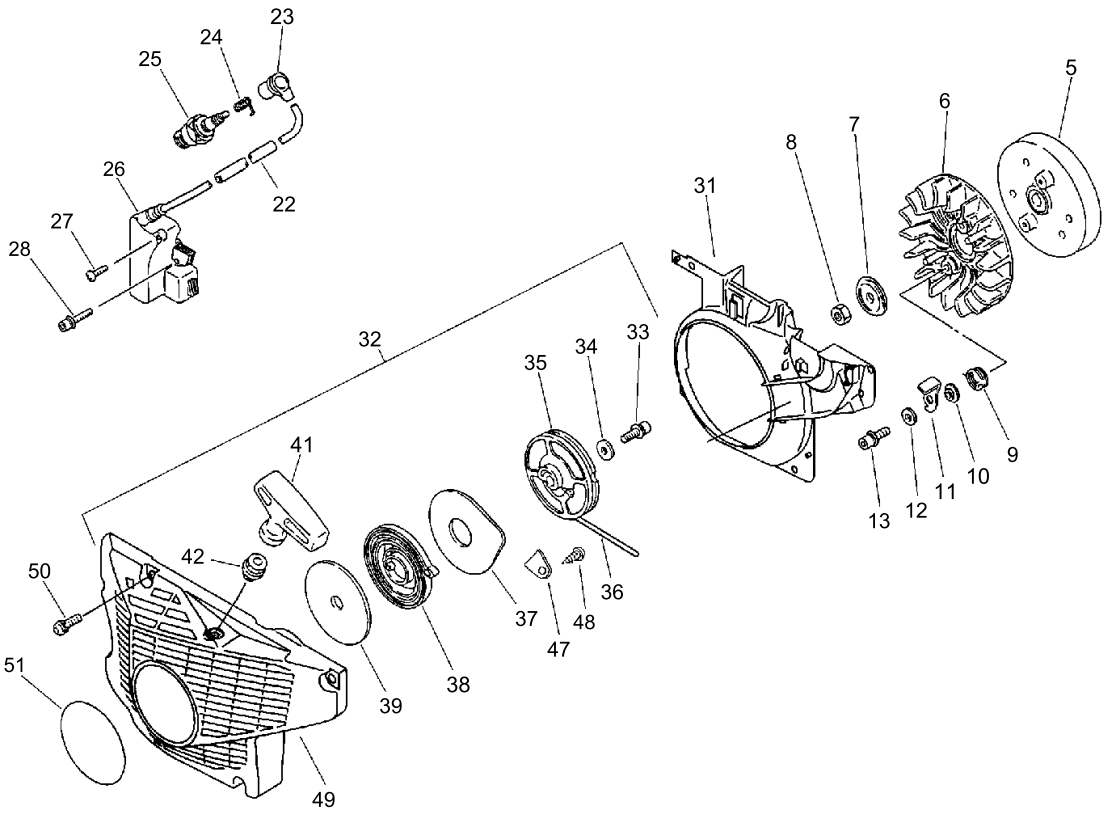

STARTER, MAGNETO

STARTER, MAGNETO

KEY NO	LV(+)	Part No	Description	Qty	Standard
5		156800-32631	ROTOR, MAGNETO	1	
6		101521-32330	FAN, COOLING	1	
7		100143-19830	WASHER	1	8.2*31*0.8
8		900500-00008	NUT 8	1	8*P1.25
9		177234-19832	SPRING, RETURN	2	
10		V353-000201	COLLAR,5	2	
11		177218-32631	PAWL, STARTER	2	
12		900603-00005	WASHER 5	2	5.5*12*0.8
13		V203-000150	BOLT,5	2	5*18
22		156611-19830	TUBE	1	
23		A427-000013	CAP,SPARK PLUG	1	
24		A426-000010	TERMINAL,SPARKPLUG	1	
25		159010-10230	PLUG, SPARK (BPMR-7A	1	BPMR-7A
26		156601-32632	COIL, IGNITION	1	
27		900242-04008	SCREW	1	4*8
28		900162-04020	BOLT, H.S. 4*20	2	4*20 W,SW
31		A172-000130	COVER,FAN	1	
32		P021-007500	STARTER ASY	1	
33	+	900162-05014	BOLT, H.S. 5*14	1	5*14 W,SW
34	+	900603-00005	WASHER 5	1	5.5*12*0.8
35	+	177215-07060	DRUM, STARTER	1	
36	+	177226-06060	ROPE, STARTER	1	3.8*900
37	+	177221-07060	PLATE, STARTER	1	
38	+	177220-02834	SPRING, REWIND	1	
39	+	177221-02830	PLATE, STARTER	1	
41	+	177228-30830	GRIP, STARTER	1	
42	+	177227-07060	GUIDE, ROPE	1	
47	+	433144-15130	PLATE,EYE	1	
48	+	900253-04008	SCREW 4*8	1	4*8
49	+	A500-000061	CASE,STARTER	1	
50		900162-05020	BOLT, H.S. 5*20	4	5*20 W,SW
51		X502-000460	LABEL,ECHO	1