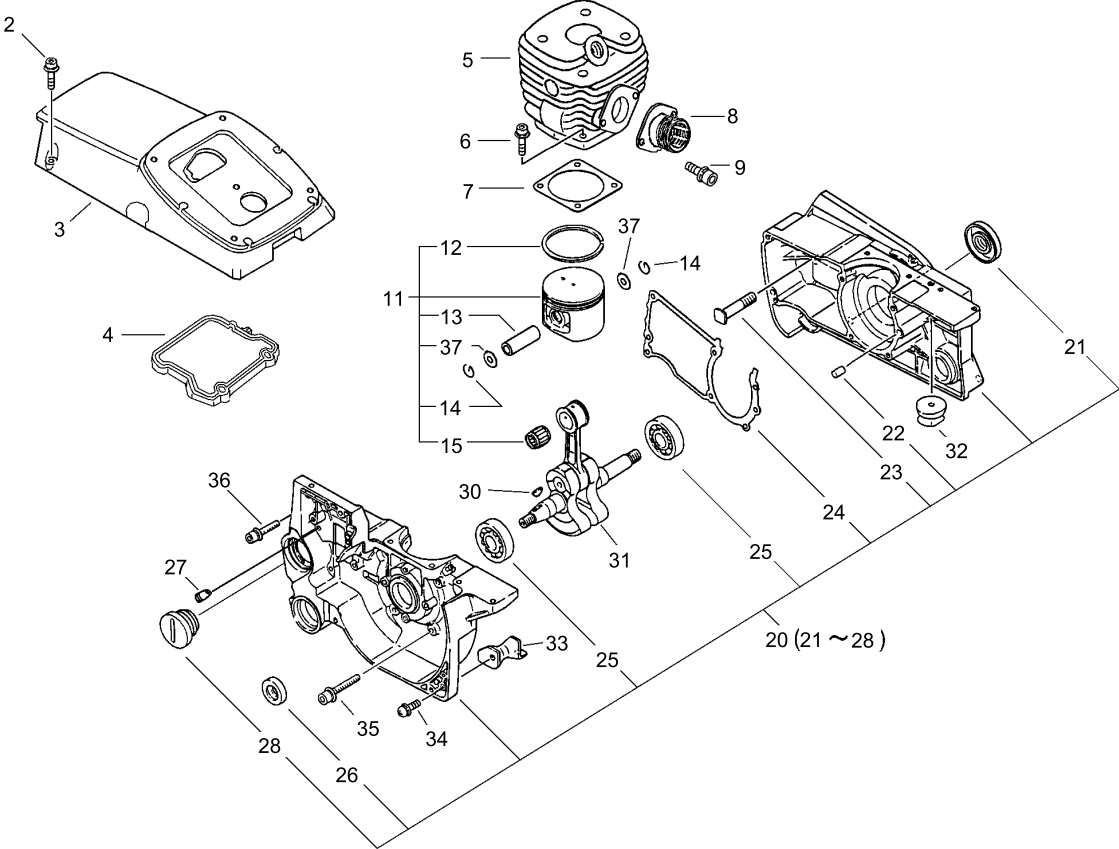

CYLINDER, CRANKCASE, PISTON

CYLINDER, CRANKCASE, PISTON

KEY NO	LV(+)	Part No	Description	Qty	Standard
2		900162-05020	BOLT, H.S. 5*20	5	5*20 W,SW
3		A160-000601	COVER,CYLINDER	1	
4		V420-000701	CUSHION	1	
5		A130-000172	CYLINDER	1	
5		A130-000980	CYLINDER	1	
6		900162-05025	BOLT, H.S. 5*25	4	5*25 W,SW
7		101010-32431	GASKET, CYL. BASE	1	
8		A202-000040	BELLOWS,INTAKE	1	
9		900162-05014	BOLT, H.S. 5*14	2	5*14 W,SW
11		P021-015290	PISTON KIT	1	
12	+	A101-000150	RING, PISTON	1	50*1.2*2.2
13	+	V610-000000	PIN,ENG 12	1	
14	+	V580-000000	RING,END	2	
15	+	100012-32430	BEARING, NEEDLE	1	
37	+	100014-18430	SPACER, PISTON PIN	2	
20		P021-007490	CRANKCASE KIT	1	
21	+	100212-32430	OILSEAL (L)	1	25Z-15*39.9*7
22	+	100215-02830	PIN, DOWEL	2	
23	+	433011-21860	STUD, GUIDE BAR	2	
24	+	100242-32430	GASKET, CRANKCASE	1	
25	+	900810-36202	BEARING, BALL 6202	2	6202/C3
26	+	100212-19830	OILSEAL	1	ISM 15*25*6
27	+	436114-13930	VALVE, CHECK	1	
28	+	436013-06061	PLUG	1	
30		100142-30830	KEY, WOODRUFF	1	
31		A011-000292	CRANKSHAFT,ASM	1	
32		100251-32430	CUSHION (A)	1	
33		100917-32430	CUSHION (B)	1	
34		900238-05014	SCREW 5*14	1	5*14
35		900162-05035	BOLT, H.S. 5*35	4	5*35 W,SW
36		900162-05020	BOLT, H.S. 5*20	2	5*20 W,SW