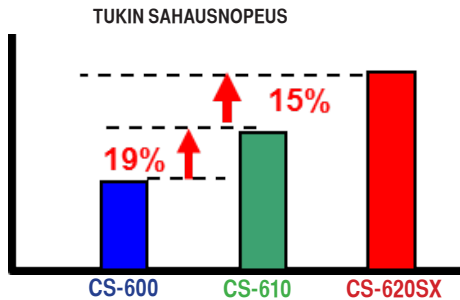

ECHO®

PALJON TEHOA & LOISTAVAT SAHAUSOMINAISUUDET

| | CS-600 | CS-620SX |
|----------------|----------------------|----------------------|
| Moottorin koko | 59.8 cm ³ | 59.8 cm ³ |
| Teho | 3.0kW / 4.1ps | 3.32 kW / 4.52ps |

76 PS / Liter
Power to displacement ratio

AMMATTILAISLAATUINEN
LAIPPA

| Moottorin koko (cm ³) | Paino (kg) | Teho (kW/ps) | Polttoaine säiliö (L) | Öljysäiliö (L) | Laipan pituus (cm) | Ketjun jako (tuuma) | Ketjun paksuus (tuuma) |
|-----------------------------------|------------|--------------|-----------------------|----------------|--------------------|---------------------|------------------------|
| 59.8 | 6.2 | 3.32/ 4.52 | 0.645 | 0.30 | 45 | 3/8 | 0.058 |