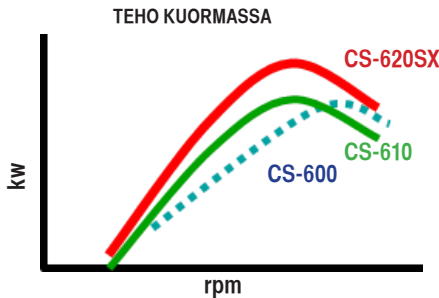

ECHO®

PALJON TEHOA & LOISTAVAT SAHAUSOMINAISUUDET

| | CS-600 | CS-620SX |
|----------------|----------------------|----------------------|
| Moottorin koko | 59.8 cm ³ | 59.8 cm ³ |
| Teho | 3.0kW / 4.1ps | 3.32 kW / 4.52ps |

76 PS / Liter
Power to displacement ratio

AMMATTILAISLAATUINEN
LAIPPA

| Moottorin koko (cm ³) | Paino (kg) | Teho (kW/ps) | Polttoaine säiliö (L) | Öljysäiliö (L) | Laipan pituus (cm) | Ketjun jako (tuuma) | Ketjun paksuus (tuuma) |
|-----------------------------------|------------|--------------|-----------------------|----------------|--------------------|---------------------|------------------------|
| 59.8 | 6.2 | 3.32/ 4.52 | 0.645 | 0.30 | 45 | 3/8 | 0.058 |