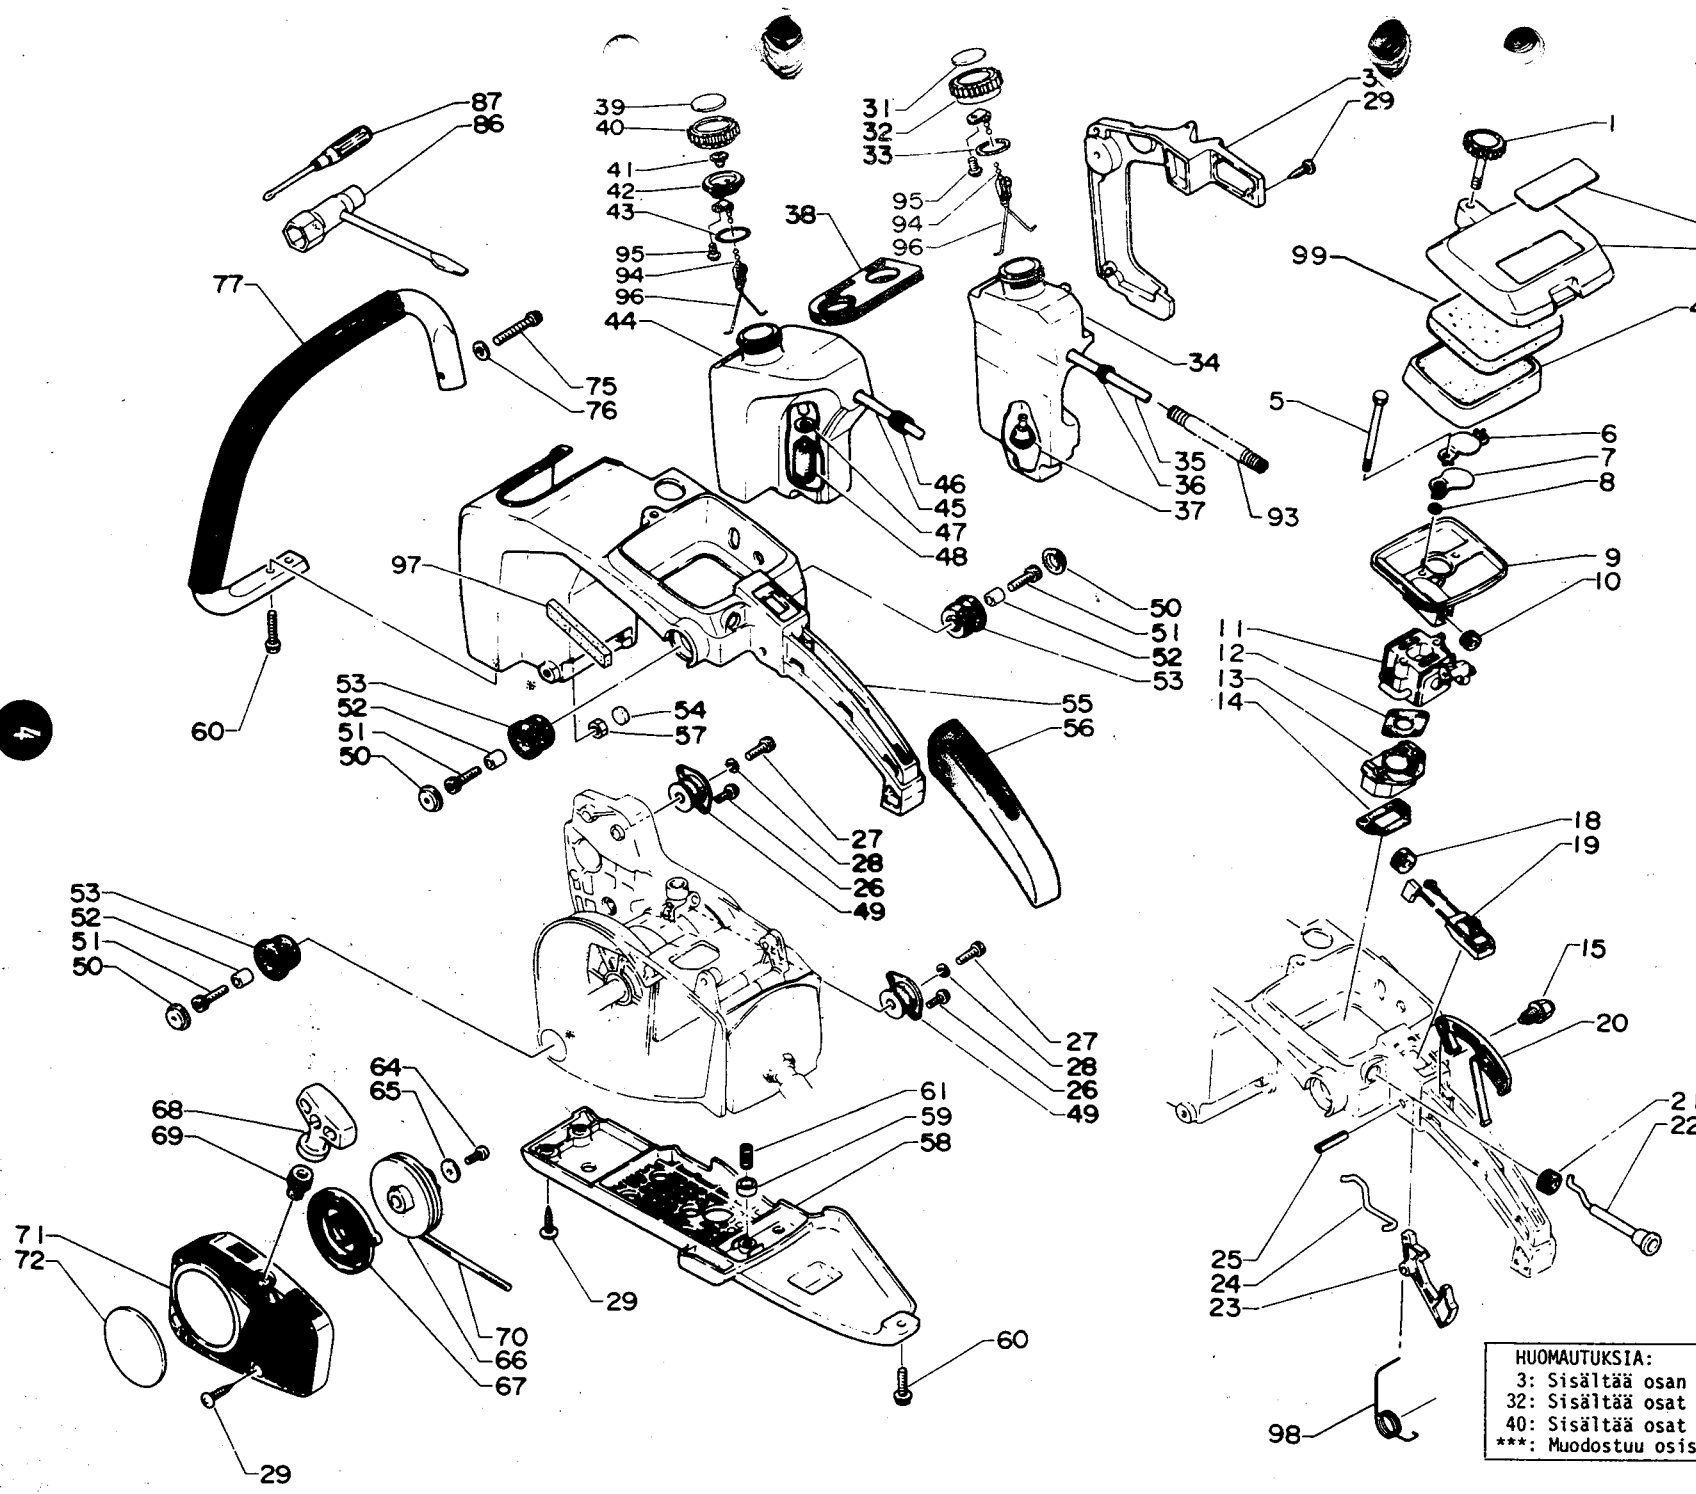

n:o	Osanumero	n:o	Osanumero
2-2	890 713-1513 0	2-85	-900 258-0300 8
3	130 806-1513 0	96	-131 042-1473 0
1	-130 411-1383 0	44	131 010-1513 0
4	130 310-1513 0	45	437 206-1233 0
5	130 021-0393 0	46	-132 116-1233 0
6	128 011-1113 1	47	960 603-0000 5
7	178 515-1513 0	48	131 206-0083 0
8	178 516-1513 0	49	100 821-1583 0
9	130 318-1513 0	50	100 918-1513 0
10	178 810-0283 0	51	909 106-0402 0
11	126 200-1513 1	52	100 916-1513 1
12	130 016-0393 0	53	100 910-1503 0
13	130 017-0393 0	54	361 141-1513 0
14	130 010-0393 0	55	361 906-1583 0
15	178 302-1233 0	56	361 111-1513 0
18	150 814-0281 0	57	900 508-0000 4
19	163 408-1583 0	58	361 011-1513 1
20	178 090-1513 0	59	100 361-1513 0
21	178 811-1513 0	60	900 242-0602 0
22	178 510-1513 0	61	438 148-1113 0
23	178 010-1513 1	62	177 200-1513 1
24	178 011-1513 1	64	-900 242-0401 2
25	900 340-5082 5	65	-177 214-0483 0
26	900 242-0401 0	66	-177 215-1513 3
27	900 106-0401 2	67	-177 220-0653 0
28	900 806-0000 4	68	-177 228-0853 0
29	900 248-0401 8	69	-177 227-0633 0
30	352 106-1513 0	70	-177 228-0853 0
32	436 002-1453 0	71	-177 208-1513 0
31	-890 153-1143 0	72	890 012-1113 2
33	-436 012-1233 0	75	900 242-0603 5
94	-131 023-1473 0	76	177 214-0283 0
95	-900 258-0300 8	77	361 806-1513 0
96	-131 042-1473 0	86	895 410-0393 0
34	436 010-1513 0	87	895 812-0393 0
35	437 206-1513 0	92	437 412-1513 0
36	-132 116-1113 0	97	361 148-1513 0
37	436 206-1473 0	98	178 043-1513 0
38	131 038-1513 0	99	130 320-1513 0
40	131 800-1453 0		
39	-890 154-1513 0		
41	-131 314-0033 0		
42	-131 016-1453 0		
43	-900 720-0002 2		
94	-131 023-1473 0		

HUOMAUTUKSIA:
3: Sisältää osan 1
32: Sisältää osat 31-33 ja 94-96
40: Sisältää osat 39-43 ja 94-96
***: Muodostuu osista 64-71

CS-330EVL