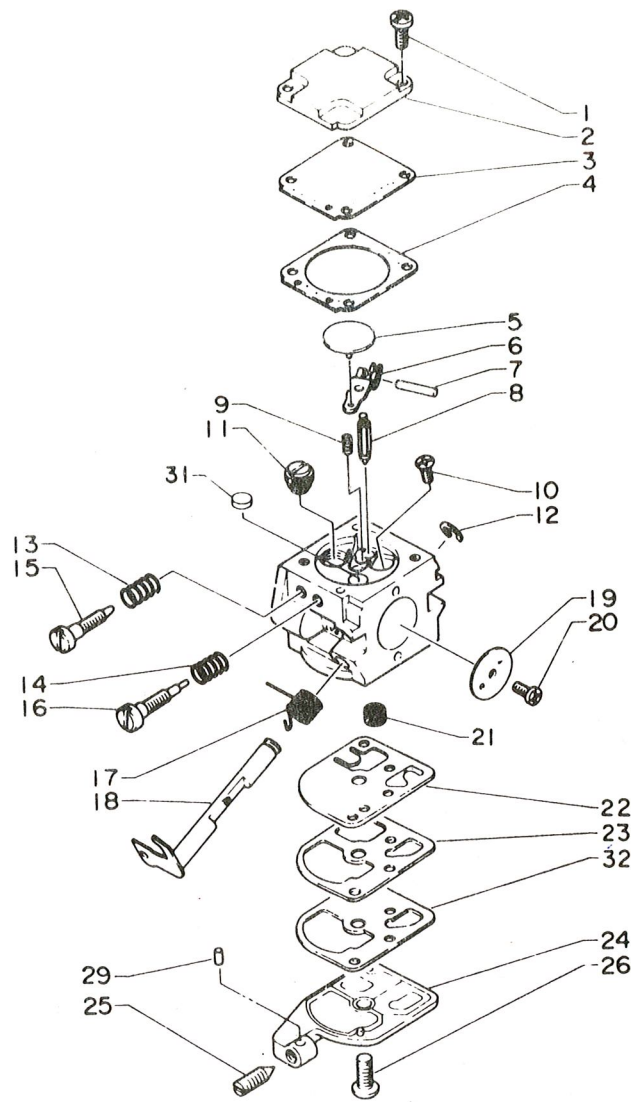

**HUOMAUTUKSIA:**  
 3: Sisältää osan 1  
 32: Sisältää osat 31-33 ja 94-96  
 40: Sisältää osat 39-43 ja 94-96  
 \*\*\*: Muodostuu osista 64-71

CS-330EVL

ZAMA GND-2 kalvosarja

Viite	Osanumero	Viite	Osanumero
3-	<b>125 200-1513 1</b>	3-16	-125 318-1513 0
1	-125 344-1393 0	17	-125 313-1393 0
2	-125 342-1513 0	18	-125 317-1513 0
3	-125 341-1513 0	19	-125 316-1393 0
4	-125 340-1513 0	20	-125 314-1393 0
5	-125 375-1513 0	21	-125 326-1393 0
6	-125 323-1513 0	22	-125 312-1393 1
7	-125 338-1393 0	23	-125 325-1393 1
8	-125 337-1393 0	24	-125 324-1513 0
9	-125 322-1393 0	25	-125 334-1393 0
10	-125 339-1393 0	26	-125 310-1393 0
11	-125 376-1393 0	29	-125 378-1393 0
12	-125 327-1513 0	31	-125 345-1513 0
13.14	-125 319-1393 0	32	-125 311-1513 0
15	-125 320-1513 0		