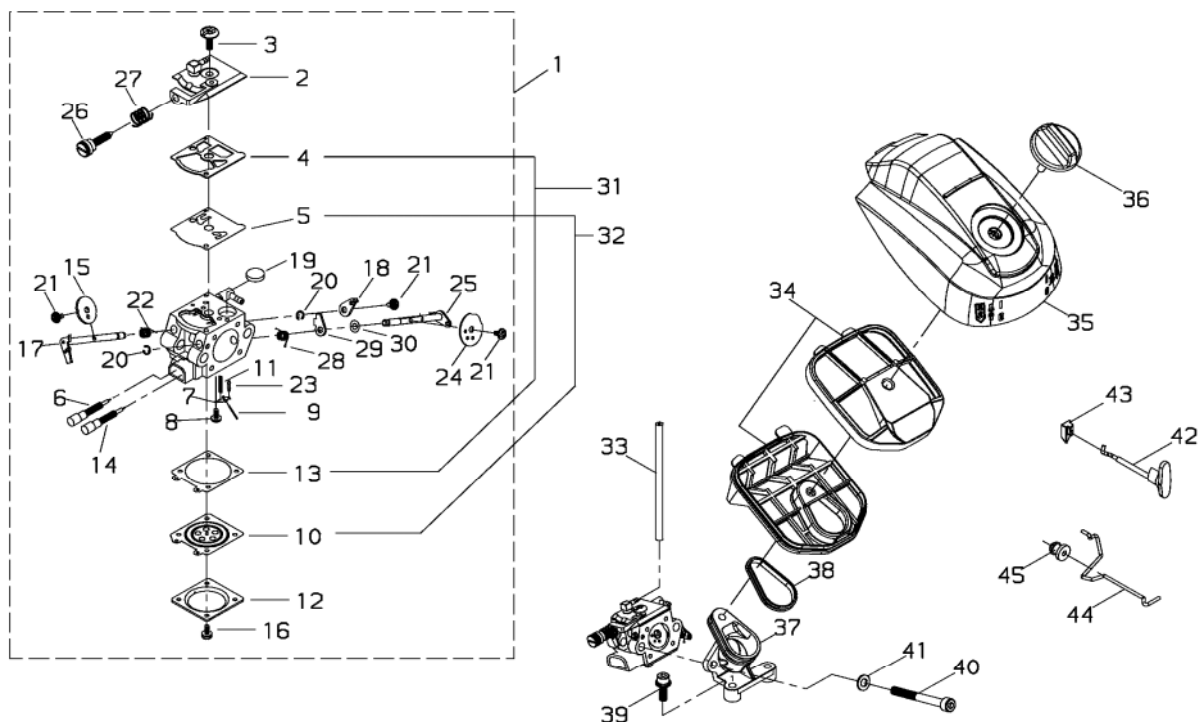

7. CARBURETOR

KEY	LV	PART NUMBER	Q'TY	DESCRIPTION	REMARKS	NOTE1	NOTE2
27		22156-81420	1	SPRING, IDLE ADJUST			
28		22180-81460	1	SPRING			
29		22180-81471	1	LEVER			
30		20036-81185	1	WASHER			
31		22128-81920	1	GASKET KIT			
32		22128-81910	1	DIAPHRAGM KIT			
33		39010-11050	1	PLUSE PIPE			
34		39311-82311	1	AIR CLEANER ASSY			
35		39311-82131	1	CLEANER COVER			
36		22182-31220	1	KNOB,CLEANER LID			
37		39311-82360	1	ELBOW			
38		39311-82370	1	GASKET			
39		11060-04163	2	BOLT		M4x16	
40		01020-05480	2	BOLT		M5x48	
41		01610-05080	2	WASHER		5mm	
42		39311-83310	1	CHOKE ROD			
43		39311-83320	1	GROMMET			
44		39311-83330	1	THROTTLE ROD			
45		38010-83330	1	GROMMET