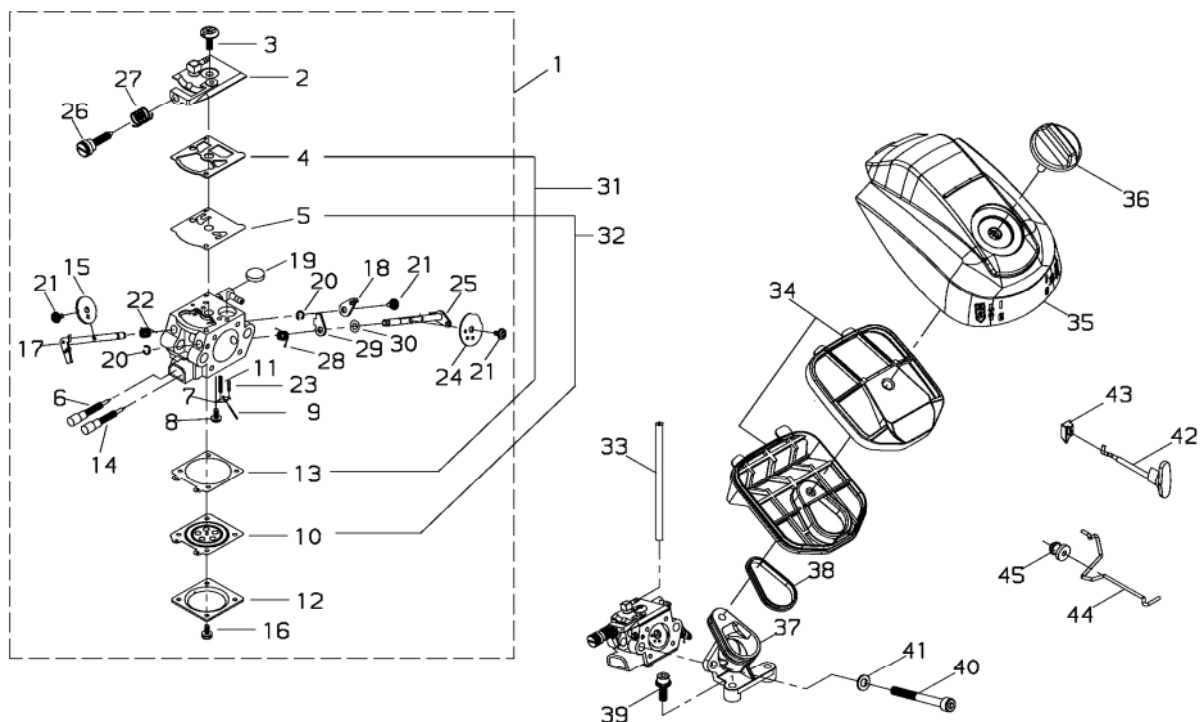

7. CARBURETOR

KEY	LV	PART NUMBER	Q'TY	DESCRIPTION	REMARKS	NOTE1	NOTE2
1		69032-81010	1	CABURETOR ASSY			
2		39010-81320	1	COVER, PUMP			
3		22100-81130	1	SCREW			
4	▪	22128-81140	1	GASKET, FUEL PUMP			
5	▪	22128-81150	1	DIAPHRAGM PUMP			
6		69024-81320	1	NEEDLE			
7		22100-81230	1	LEVER, METERING			
8		22100-81240	1	SCREW			
9		22100-81250	1	PIN			
10	▪	22100-81260	1	DIAPHRAGM ASM			
11		72342-81270	1	SPRING, METER. LEVER			
12		22100-81280	1	COVER DIAPHRAGM			
13	▪	22100-81290	1	GASKET, M. DIAPHRAGM			
14		69024-81330	1	NEEDLE			
15		22197-81340	1	THROTTLE VALVE			
16		22100-81351	4	SCREW			
17		22197-81370	1	SHAFT			
18		69018-81320	1	THROTTLE LEVER			
19		70030-81380	1	SCREEN			
20		70030-81390	2	E-RING			
21		20803-81150	3	SCREW			
22		72320-81420	1	SPRING			
23		20036-81440	1	VALVE			
24		69032-81310	1	CHECK VALVE			
25		22180-81740	1	SHAFT			
26		72320-81410	1	IDEL SCREW