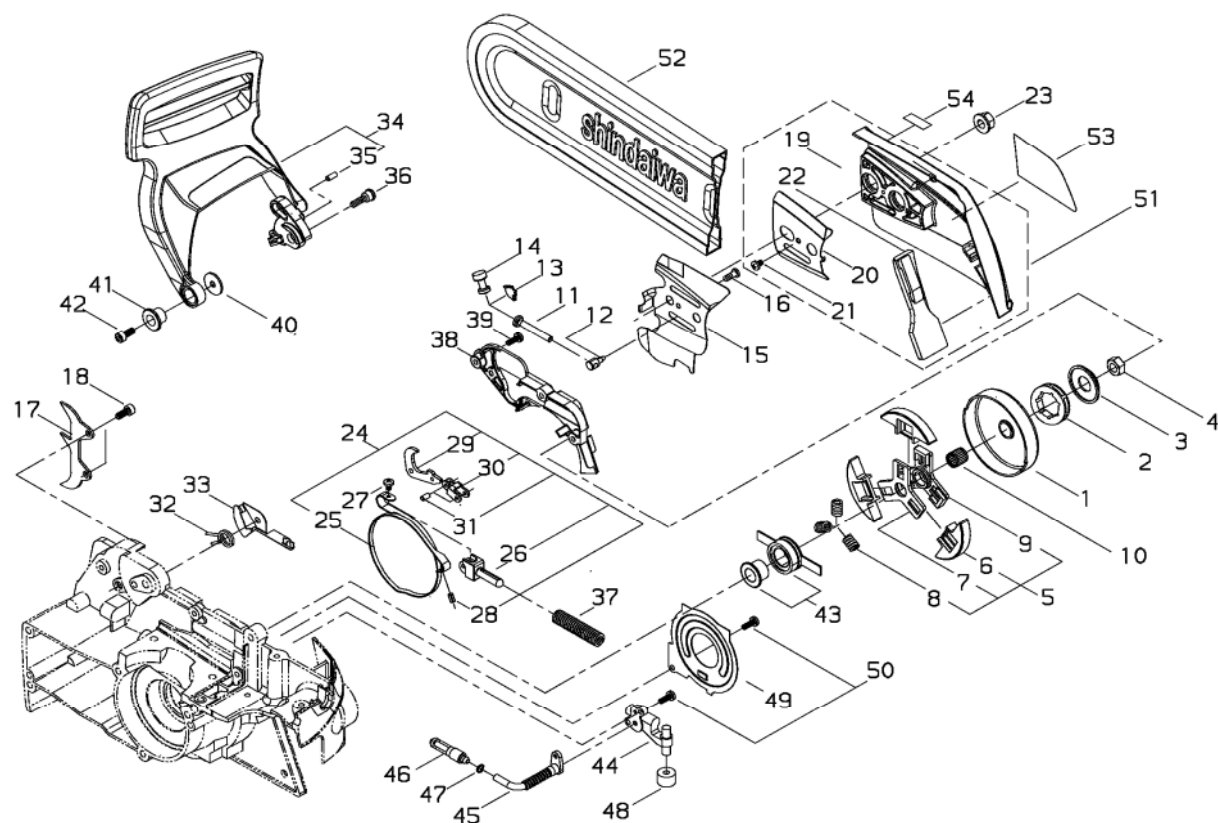

4. PISTON, CRANKSHAFT

KEY	LV	PART NUMBER	Q'TY	DESCRIPTION	REMARKS	NOTE1	NOTE2
1	•	69032-41110	1	PISTON			
2	•	69032-41120	2	PISTON RING			
3	•	22160-41220	1	PISTON PIN			
4	•	22100-41230	2	SNAP RING			
5	•	22160-41240	1	BEARING			
6		39223-98390	1	CRANK SHAFT SET			
7	•	11500-08001	1	NUT			
8	•	39311-12120	1	GASKET			
9		69032-98310	1	PISTON SET			

5. CLUTCH, CLUTCH COVER

KEY	LV	PART NUMBER	Q'TY	DESCRIPTION	REMARKS	NOTE1	NOTE2
1		39311-51110	1	CLUTCH DRUM			
2		22131-98120	1	RIM			
3		39311-51320	1	COLLAR			
4		11500-08001	2	NUT		M8	
5		39311-51020	1	CLUTCH ASSY			
6	•	39311-51120	3	CLUTCH SHOE			
7	•	39311-51130	1	CLUTCH BOSS			
8	•	22197-51230	3	SPRING			
9	•	22182-51241	1	HUB, CLUTCH			
10		22100-51310	1	NEEDLE BEARING			
11		22182-52620	1	SCREW			
12		22150-52440	1	TENSIONER,CHAIN			
13		22182-52631	1	GUIDE			
14		22182-52641	1	ADJUST GEAR			
15		39311-52130	1	GUIDE PLATE			
16		22173-56150	1	SCREW		M4x7	
17		39311-52140	1	SPIKE			
18		01020-05120	2	BOLT	M5*12	M5x12	
19	•	39311-53110	1	CLUTCH COVER			
20	•	39311-53121	1	GUIDE PLATE			
21	•	01270-04062	1	CSREW TAPPING		φ4x6	
22	•	39311-53130	1	PROTECTOR			
23		22182-52411	2	NUT			
24		39311-54310	1	BRAKE BAND COMP			
25	•	39311-54110	1	BRAKE BAND			
26	•	39311-54320	1	CONNECTOR,BRAKE			