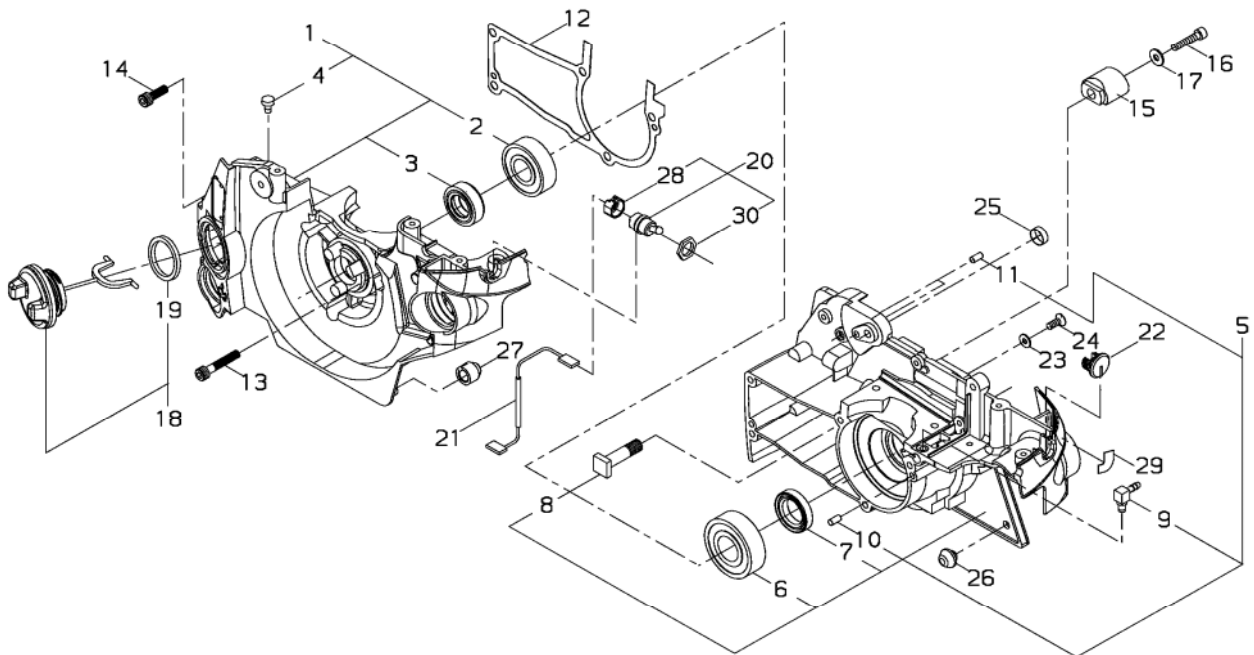

2. CRANKCASE

KEY	LV	PART NUMBER	Q'TY	DESCRIPTION	REMARKS	NOTE1	NOTE2
1		39312-21010	1	CRANK CASE M COMP			
2	•	12900-62010	1	BEARING			
3	•	22150-21250	1	SEAL,OIL			
4	•	22115-57120	1	VALVE OIL TANK			
5		39312-21020	1	CRANKCASE C COMP			
6	•	12900-62020	1	BEARING			
7	•	22182-21551	1	OIL SEAL			
8	•	22160-21520	2	BOLT,STUD			
9	•	39010-11020	1	PULSE JOINT			
10	•	12492-40080	2	ROLLER			
11	•	12492-40110	2	ROLLAR			
12		39311-21320	1	GASKET,CRANKCASE			
13		22169-21910	3	BOLT		M5x35	
14		01020-05180	2	BOLT		M5x18	
15		22160-52511	1	CATCHER,CHAIN			
16		22155-12190	1	BOLT		M5x25	
17		01610-05080	1	WASHER		5mm	
18		39311-21030	1	CAP ASSY			
19	•	38010-32271	1	GASKET			
20		39311-21370	1	SWITCH			
21		14352-01300	1	LEAD			
22		39054-21320	1	PLUG			
23		01613-04080	1	WASHER		4mm	
24		01201-04080	1	SCREW		M4x8	
25		39311-21360	1	COLLAR,8			
26		22182-21621	1	SUPPORTER			

2. CRANKCASE

KEY	LV	PART NUMBER	Q'TY	DESCRIPTION	REMARKS	NOTE1	NOTE2
27		39311-33330	1	CUSHION			
28	•	39311-21380	1	CAP			
29		39054-83310	1	PROTECTOR			
30	•	22154-22130	1	NUT			

3. COVER, HANDLE

KEY	LV	PART NUMBER	Q'TY	DESCRIPTION	REMARKS	NOTE1	NOTE2
1		39311-31110	1	CYLINDER COVER			
2		39311-31310	1	SHUTTER,AIR			
3		11060-04163	3	BOLT		M4x16	
4		39311-32110	1	FRONT HANDLE			
5		11044-05160	4	BOLT TAPPING		φ5x16	
6		39311-32024	1	REAR HANDLE ASSY			
7	•	12420-40255	1	SPRING PIN		L=25	
8	•	02427-40225	1	PIN		L=22	
9	•	22182-33326	1	TRIGGER,THROTTLE			
10	•	22182-33340	1	SPRING,TORSION			
11	•	22182-33332	1	LOCKOUT,THROTTLE			
12	•	39311-32330	1	LID,HANDLE			
13	•	22182-33230	1	GRIP			
14	•	01280-04222	1	SCREA TAPPING		4x22	
15	•	39309-32040	1	CAP ASSY			
16	• •	39309-32270	1	GASKET			
18	•	39309-32340	1	FUEL PIPE			
19	•	22115-85401	1	FUEL FILTER			
20	• •	22128-85421	2	ELEMENT,STRAINER			
21	• •	22118-85460	2	ELEMENT			
22	•	20020-85540	1	CLIP			
23	•	39311-32341	1	PIPE			
24	•	22197-33960	1	VALVE			
25	•	39311-32370	1	STOPPER			
26		22182-33742	1	CUSHION			
27		11022-04100	1	BOLT SPW		M4x10	