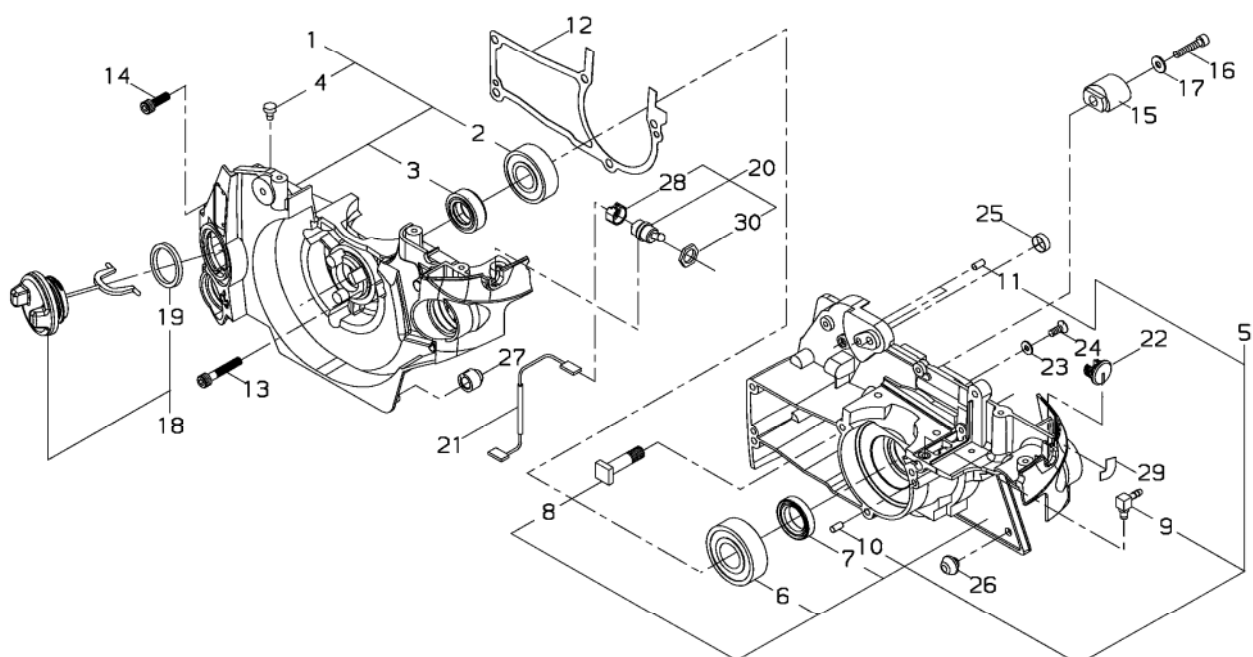

shindaiwa[®]

PARTS CATALOGUE

**CHAIN SAW
452S EC1**

452S EC1

1. CYLINDER, MUFFLER

KEY	LV	PART NUMBER	Q'TY	DESCRIPTION	REMARKS	NOTE1	NOTE2
1		69032-12111	1	CYLINDER		7	
2		39311-12120	1	GASKET			
3		01020-05180	4	BOLT		M5x18	
4		22182-12160	1	SPRING			
5		39311-12210	1	BOOT			
6		22156-14140	1	COLLAR			
7		39311-12220	1	BRACKET			
8		11060-04163	2	BOLT		M4x16	
9		39311-15310	1	MUFFLER ASSY			
10	•	22197-15130	1	TAIL PIPE			
11	•	22160-15210	1	TAIL PLATE			
12	•	11203-04060	2	SCREW PM		M4x6	
13	•	39311-15210	1	GASKET, EXHAUST			
14		01020-05180	4	BOLT		M5x18	

2. CRANKCASE

KEY	LV	PART NUMBER	Q'TY	DESCRIPTION	REMARKS	NOTE1	NOTE2
1		39312-21010	1	CRANK CASE M COMP			
2	•	12900-62010	1	BEARING			
3	•	22150-21250	1	SEAL,OIL			
4	•	22115-57120	1	VALVE OIL TANK			
5		39312-21020	1	CRANKCASE C COMP			
6	•	12900-62020	1	BEARING			
7	•	22182-21551	1	OIL SEAL			
8	•	22160-21520	2	BOLT,STUD			
9	•	39010-11020	1	PULSE JOINT			
10	•	12492-40080	2	ROLLER			
11	•	12492-40110	2	ROLLAR			
12		39311-21320	1	GASKET,CRANKCASE			
13		22169-21910	3	BOLT		M5x35	
14		01020-05180	2	BOLT		M5x18	
15		22160-52511	1	CATCHER,CHAIN			
16		22155-12190	1	BOLT		M5x25	
17		01610-05080	1	WASHER		5mm	
18		39311-21030	1	CAP ASSY			
19	•	38010-32271	1	GASKET			
20		39311-21370	1	SWITCH			
21		14352-01300	1	LEAD			
22		39054-21320	1	PLUG			
23		01613-04080	1	WASHER		4mm	
24		01201-04080	1	SCREW		M4x8	
25		39311-21360	1	COLLAR,8			
26		22182-21621	1	SUPPORTER			