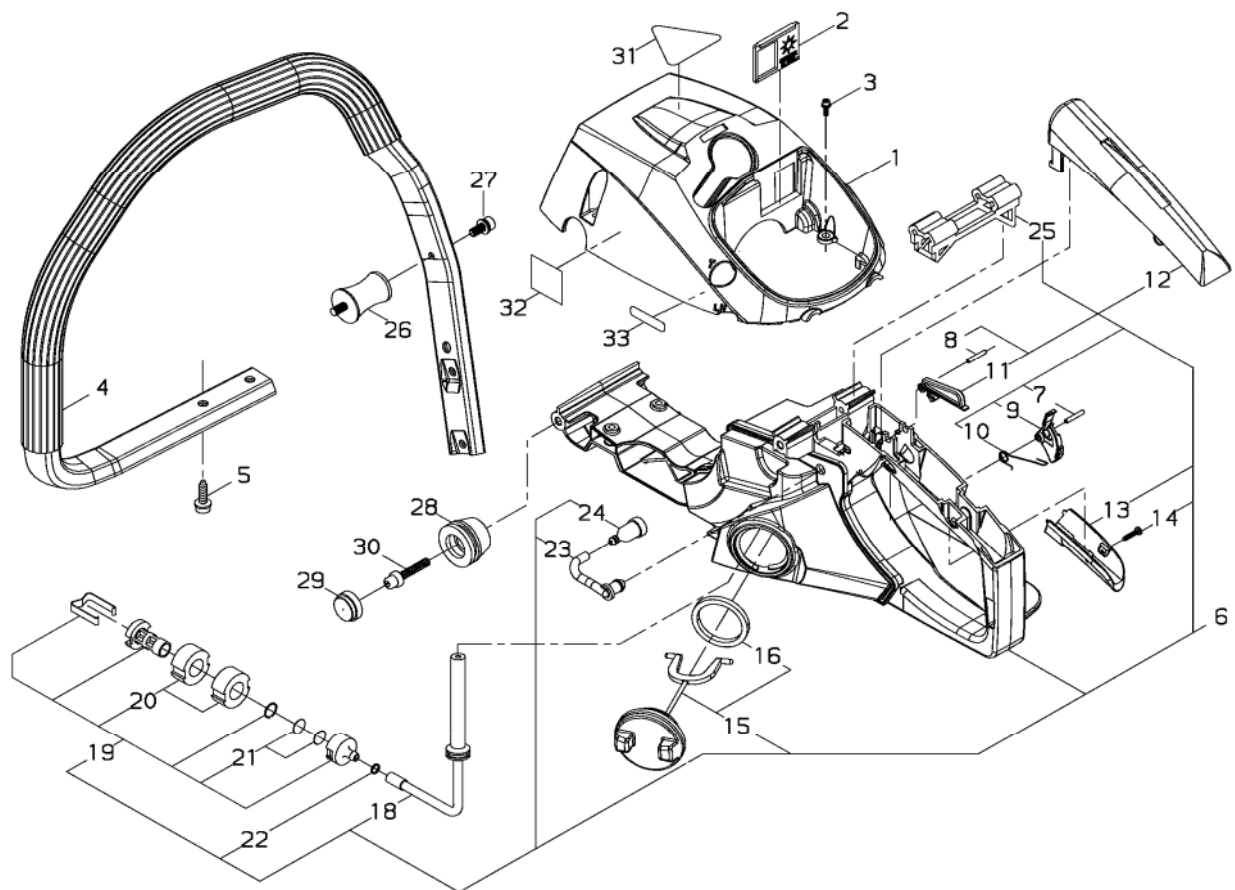

3. COVER, HANDLE

KEY	LV	PART NUMBER	Q'TY	DESCRIPTION	REMARKS	NOTE1	NOTE2
28		39311-33310	4	CUSHION			
29		39311-33320	4	PLUG			
30		22160-33770	4	BOLT			
31		19402-00083	1	LABEL,CAUTION		PL	
32		19404-00038	1	LABEL DECIBEL		113dB(A)	
33		19401-00094	1	LABEL INST