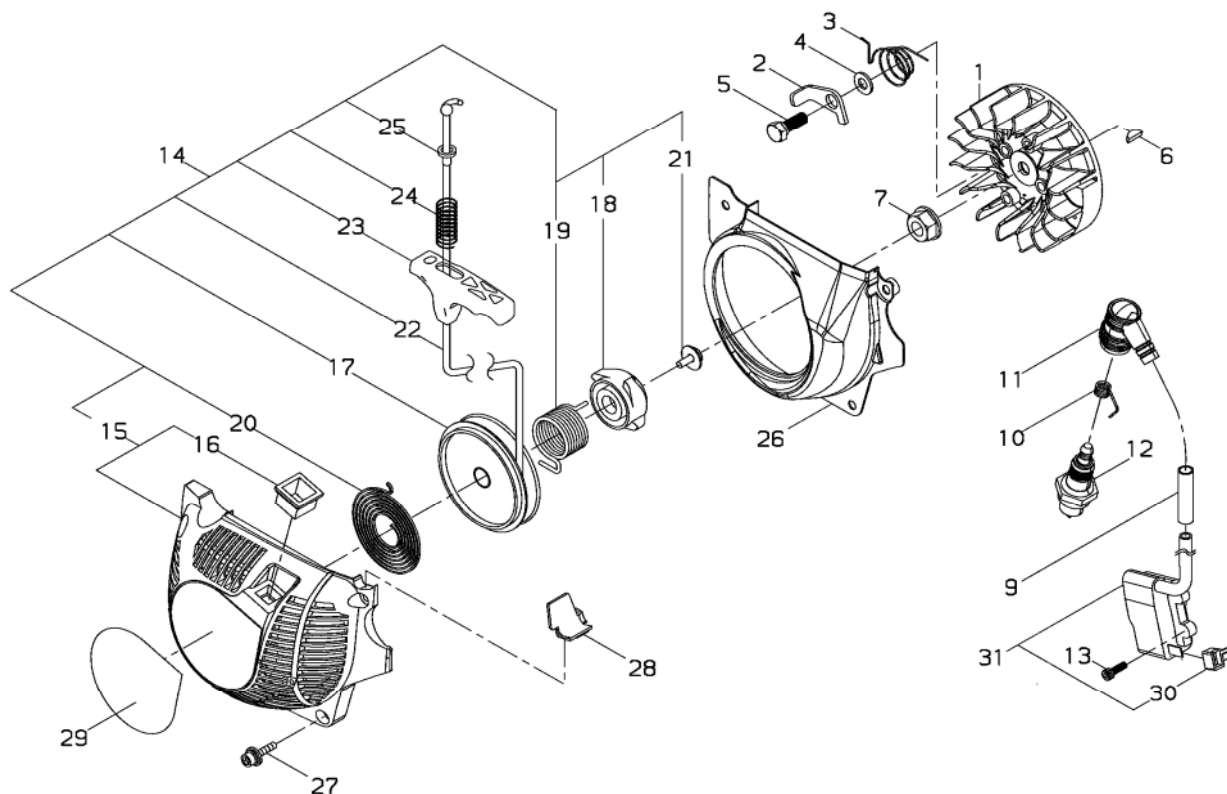

5. CLUTCH, CLUTCH COVER

KEY	LV	PART NUMBER	Q'TY	DESCRIPTION	REMARKS	NOTE1	NOTE2
27	•	01270-04103	1	SCREW TAPPING		φ4×10	
28	•	02427-40105	1	PIN			
29	•	39311-54330	1	CONNECTOR, BRAKE			
30	•	39311-54340	1	TIE STRAP			
31	•	12492-30110	2	ROLLER			
32		17520-15400	1	COIL SPRING			
33		39311-54350	1	PLATE			
34		39311-54362	1	GUARD			
35		12492-40080	1	ROLLER			
36		39311-54380	1	BOLT			
37		17500-12300	1	COIL SPRING			
38		39311-54130	1	COVER BRAKE			
39		11060-04141	3	BOLT ADHESIVE		M4×14	
40		22169-54670	1	WASHER			
41		15401-10119	1	COLLAR			
42		01020-05180	1	BOLT		M5×18	
43		22197-55110	1	GEAR			
44		22197-55201	1	OIL PUMP ASSY			
45		22182-55311	1	OIL PIPE			
46		22182-55330	1	OIL FILTER			
47		20020-85540	1	CLIP			
48		22169-55430	1	ELEMENT			
49		39311-55231	1	PUMP COVER			
50		11060-04141	3	BOLT ADHESIVE		M4×14	
51		39311-53010	1	CLUTCH COVER ASSY			
52		19600-74100	1	CHAIN COVER			

5. CLUTCH, CLUTCH COVER

KEY	LV	PART NUMBER	Q'TY	DESCRIPTION	REMARKS	NOTE1	NOTE2
53		69032-91330	1	LABEL TRADE			
54		19401-00093	1	LABEL INST			

6. MAGNETO, RECOIL STARTER

KEY	LV	PART NUMBER	Q'TY	DESCRIPTION	REMARKS	NOTE1	NOTE2
1		39311-71110	1	ROTOR			
2		22182-71412	2	PAWL			
3		22182-71421	2	SPRING RATCHET			
4		22182-71430	2	WASHER			
5		22182-71440	2	BOLT			
6		02403-03100	1	KEY	3*10		
7		22169-71460	1	NUT			
9		39311-71310	1	TUBE			
10		22154-72230	1	TERMINAL, SPARKPLUG			
11		22160-72220	1	PLUG CAP			
12		13000-13507	1	SPARK PLUG BPMR7A		BPMR7A	
13		11060-04202	2	BOLT ADHESIVE		M4x20	
14		39311-75011	1	RECOIL STARTER ASSY			
15	•	39311-75110	1	RECOIL CASE			
16	• •	22182-75120	1	GUIDE			
17	•	39300-75121	1	REEL			
18	•	39300-75311	1	CAM			
19	•	39309-75320	1	SPRING, TORSION			
20	•	39300-75130	1	RECOIL SPRING			
21	•	39300-75330	1	SCREW			
22	•	39300-75140	1	ROPE			
23	•	39300-75151	1	KNOB			
24	•	39300-75340	1	SPRING, COMPRESSION			
25	•	39300-75350	1	SPACER			
26		39311-75210	1	AIR PLATE			
27		11060-04163	4	BOLT			