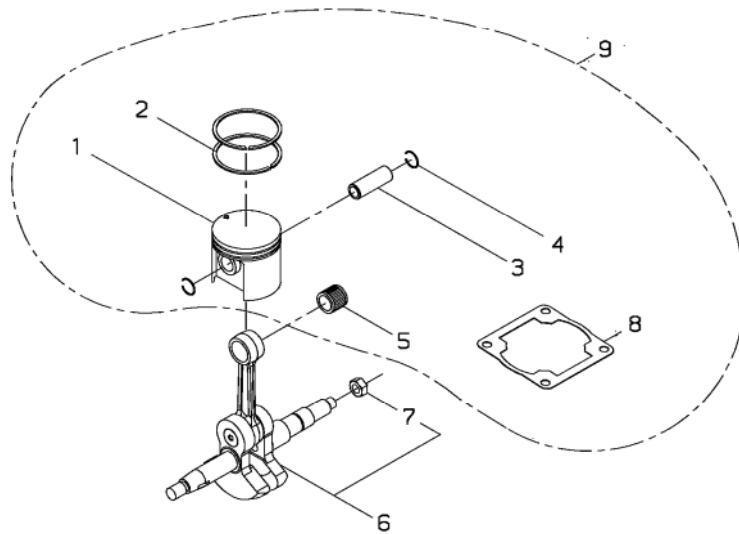

4. PISTON, CRANKSHAFT

KEY	LV	PART NUMBER	Q'TY	DESCRIPTION	REMARKS	NOTE1	NOTE2
1	•	69032-41110	1	PISTON			
2	•	69032-41120	2	PISTON RING			
3	•	22160-41220	1	PISTON PIN			
4	•	22100-41230	2	SNAP RING			
5	•	22160-41240	1	BEARING			
6		39223-98390	1	CRANK SHAFT SET			
7	•	11500-08001	1	NUT			
8	•	39311-12120	1	GASKET			
9		69032-98310	1	PISTON SET