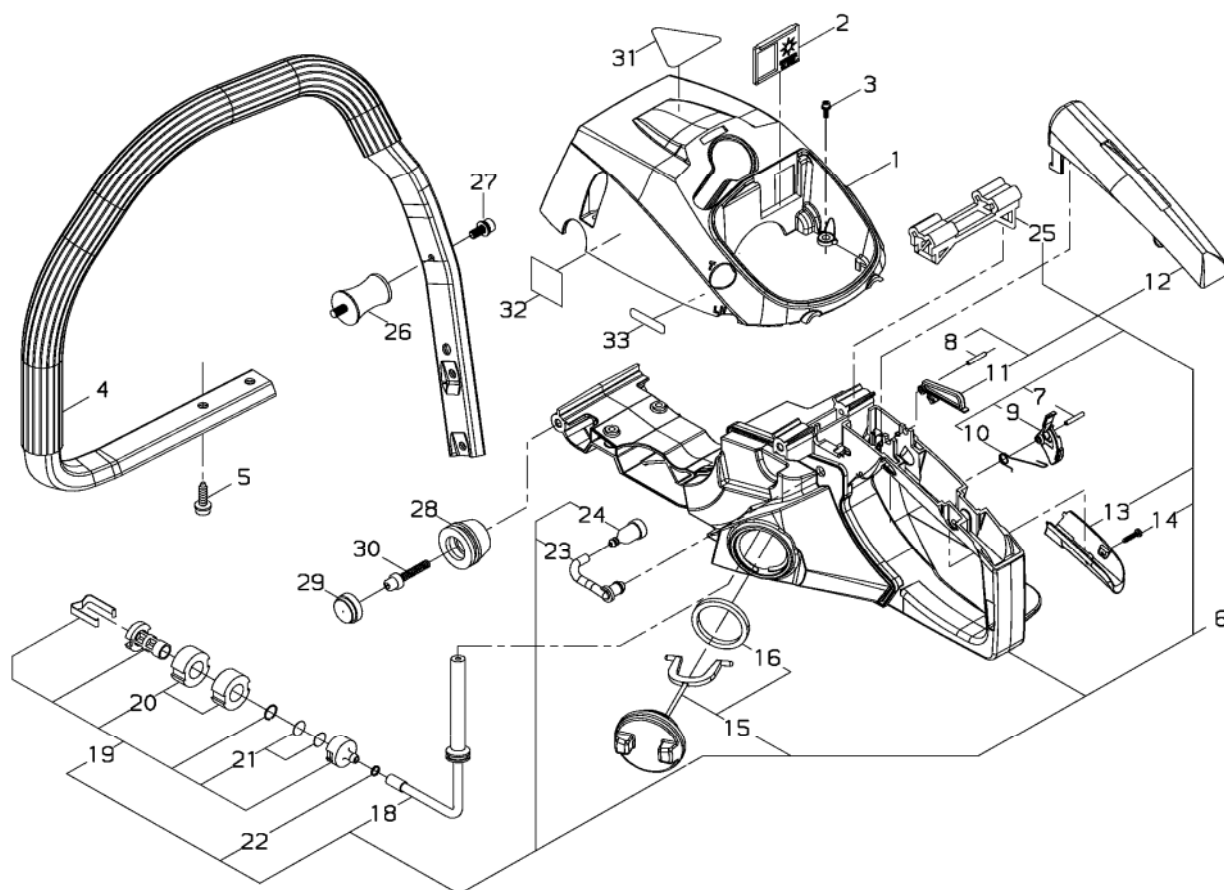

2. CRANKCASE

KEY	LV	PART NUMBER	Q'TY	DESCRIPTION	REMARKS	NOTE1	NOTE2
1		39312-21010	1	CRANK CASE M COMP			
2	•	12900-62010	1	BEARING			
3	•	22150-21250	1	SEAL,OIL			
4	•	22115-57120	1	VALVE OIL TANK			
5		39312-21020	1	CRANKCASE C COMP			
6	•	12900-62020	1	BEARING			
7	•	22182-21551	1	OIL SEAL			
8	•	22160-21520	2	BOLT,STUD			
9	•	39010-11020	1	PULSE JOINT			
10	•	12492-40080	2	ROLLER			
11	•	12492-40110	2	ROLLAR			
12		39311-21320	1	GASKET,CRANKCASE			
13		22169-21910	3	BOLT		M5x35	
14		01020-05180	2	BOLT		M5x18	
15		22160-52511	1	CATCHER,CHAIN			
16		22155-12190	1	BOLT		M5x25	
17		01610-05080	1	WASHER		5mm	
18		39311-21030	1	CAP ASSY			
19	•	38010-32271	1	GASKET			
20		39311-21370	1	SWITCH			
21		14352-01300	1	LEAD			
22		39054-21320	1	PLUG			
23		01613-04080	1	WASHER		4mm	
24		01201-04080	1	SCREW		M4x8	
25		39311-21360	1	COLLAR,8			
26		22182-21621	1	SUPPORTER			

2. CRANKCASE

KEY	LV	PART NUMBER	Q'TY	DESCRIPTION	REMARKS	NOTE1	NOTE2
27		39311-33330	1	CUSHION			
28	•	39311-21380	1	CAP			
29		39054-83310	1	PROTECTOR			
30	•	22154-22130	1	NUT			

3. COVER, HANDLE

KEY	LV	PART NUMBER	Q'TY	DESCRIPTION	REMARKS	NOTE1	NOTE2
1		39311-31110	1	CYLINDER COVER			
2		39311-31310	1	SHUTTER,AIR			
3		11060-04163	3	BOLT		M4x16	
4		39311-32110	1	FRONT HANDLE			
5		11044-05160	4	BOLT TAPPING		φ5x16	
6		39311-32024	1	REAR HANDLE ASSY			
7	•	12420-40255	1	SPRING PIN		L=25	
8	•	02427-40225	1	PIN		L=22	
9	•	22182-33326	1	TRIGGER,THROTTLE			
10	•	22182-33340	1	SPRING,TORSION			
11	•	22182-33332	1	LOCKOUT,THROTTLE			
12	•	39311-32330	1	LID,HANDLE			
13	•	22182-33230	1	GRIP			
14	•	01280-04222	1	SCREA TAPPING		4x22	
15	•	39309-32040	1	CAP ASSY			
16	• •	39309-32270	1	GASKET			
18	•	39309-32340	1	FUEL PIPE			
19	•	22115-85401	1	FUEL FILTER			
20	• •	22128-85421	2	ELEMENT,STRAINER			
21	• •	22118-85460	2	ELEMENT			
22	•	20020-85540	1	CLIP			
23	•	39311-32341	1	PIPE			
24	•	22197-33960	1	VALVE			
25	•	39311-32370	1	STOPPER			
26		22182-33742	1	CUSHION			
27		11022-04100	1	BOLT SPW		M4x10	