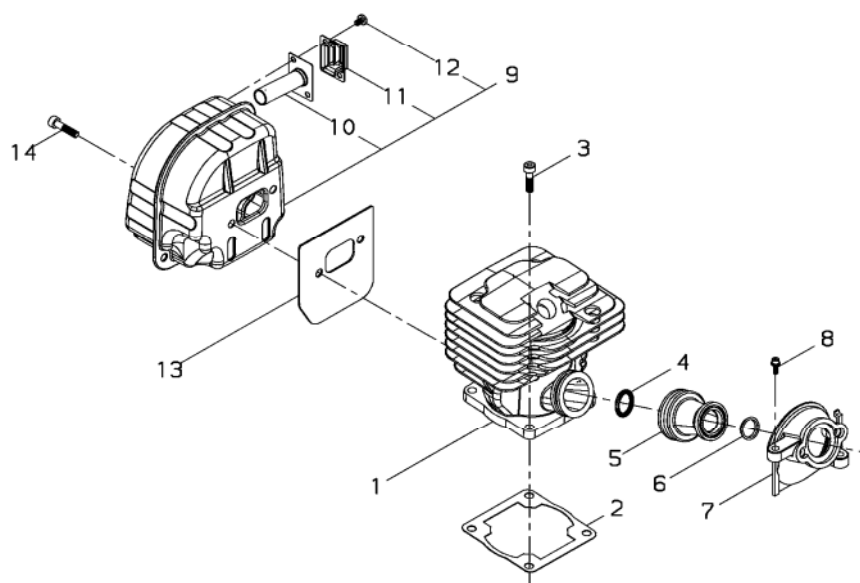

1. CYLINDER, MUFFLER

KEY	LV	PART NUMBER	Q'TY	DESCRIPTION	REMARKS	NOTE1	NOTE2
1		69032-12111	1	CYLINDER		7	
2		39311-12120	1	GASKET			
3		01020-05180	4	BOLT		M5x18	
4		22182-12160	1	SPRING			
5		39311-12210	1	BOOT			
6		22156-14140	1	COLLAR			
7		39311-12220	1	BRACKET			
8		11060-04163	2	BOLT		M4x16	
9		39311-15310	1	MUFFLER ASSY			
10	•	22197-15130	1	TAIL PIPE			
11	•	22160-15210	1	TAIL PLATE			
12	•	11203-04060	2	SCREW PM		M4x6	
13	•	39311-15210	1	GASKET, EXHAUST			
14		01020-05180	4	BOLT		M5x18