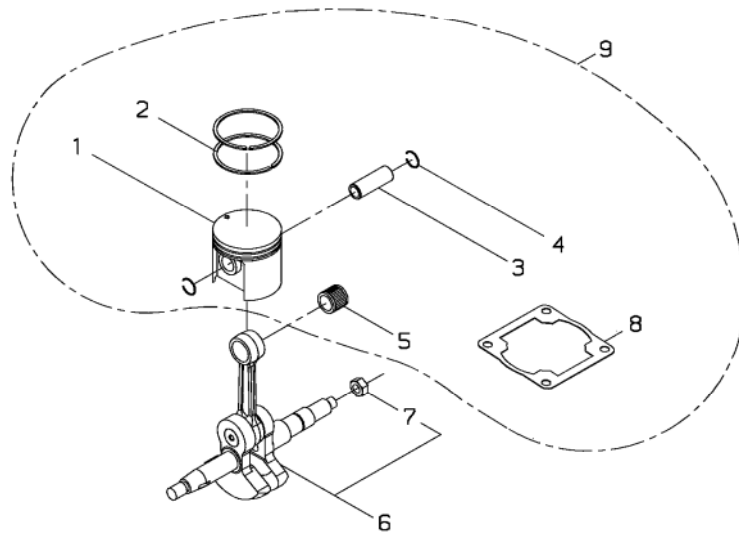

4. PISTON, CRANKSHAFT

KEY	LV	PART NUMBER	Q'TY	DESCRIPTION	REMARKS	NOTE1	NOTE2
1	•	39311-41110	1	PISTON			
2	•	39311-41120	2	PISTON RING			
3	•	22160-41220	1	PISTON PIN			
4	•	22100-41230	2	SNAP RING			
5	•	22160-41240	1	BEARING			
6		39223-98390	1	CRANK SHAFT SET			
7	•	11500-08001	1	NUT			
8	•	39311-12120	1	GASKET			
9		69025-98350	1	PISTON SET