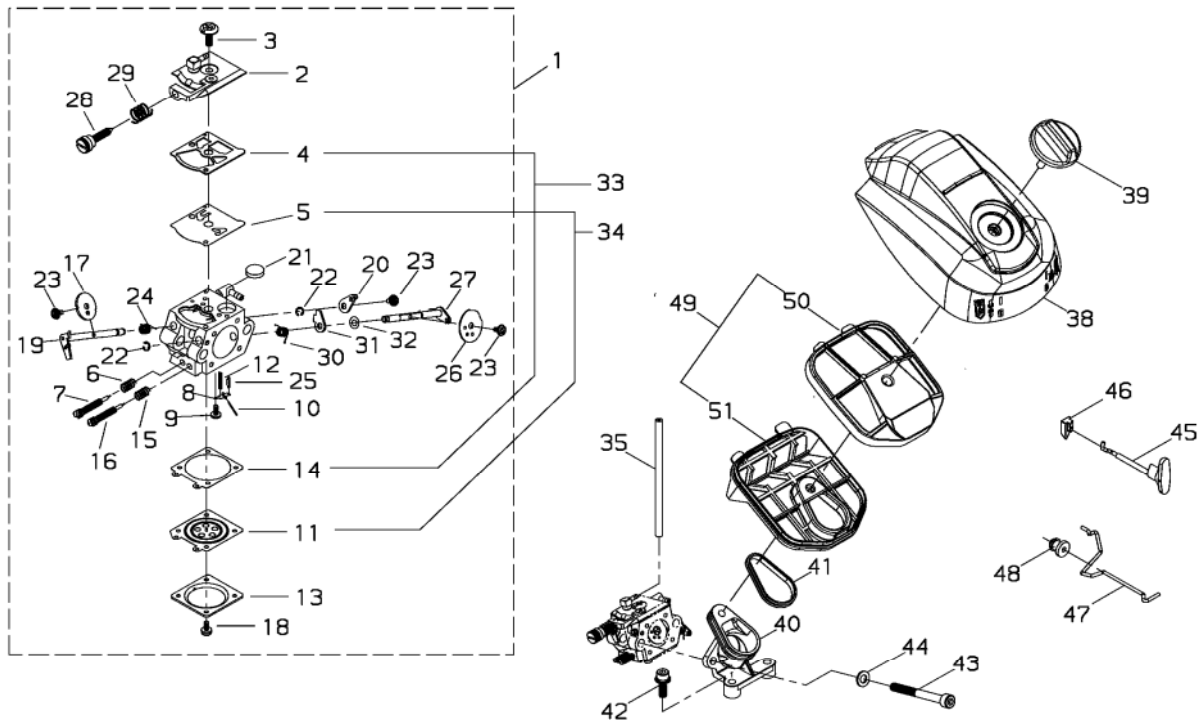

7. CARBURETOR

KEY	LV	PART NUMBER	Q'TY	DESCRIPTION	REMARKS	NOTE1	NOTE2
27	•	22197-81370	1	SHAFT			
28	•	72320-81410	1	IDEL SCREW			
29	•	22156-81420	1	SPRING, IDLE ADJUST			
30	•	22180-81460	1	SPRING			
31	•	22180-81471	1	LEVER			
32	•	20036-81185	1	WASHER			
33		22128-81920	1	GASKET KIT			
34		22128-81910	1	DIAPHRAGM KIT			
35		39010-11050	1	PLUSE PIPE			
38		39311-82131	1	CLEANER COVER			
39		22182-31220	1	KNOB,CLEANER LID			
40		39311-82360	1	ELBOW			
41		39311-82370	1	GASKET			
42		11060-04163	2	BOLT		M4x16	
43		01020-05480	2	BOLT		M5x48	
44		01610-05080	2	WASHER		5mm	
45		39311-83310	1	CHOKE ROD			
46		39311-83320	1	GROMMET			
47		39311-83330	1	THROTTLE ROD			
48		38010-83330	1	GROMMET			
49		39223-98510	1	AIR CLEANER ASSY			
50	•	39223-98341	1	AIR CLEANER UPPER			
51	•	39223-98351	1	AIR CLEANER LOWER