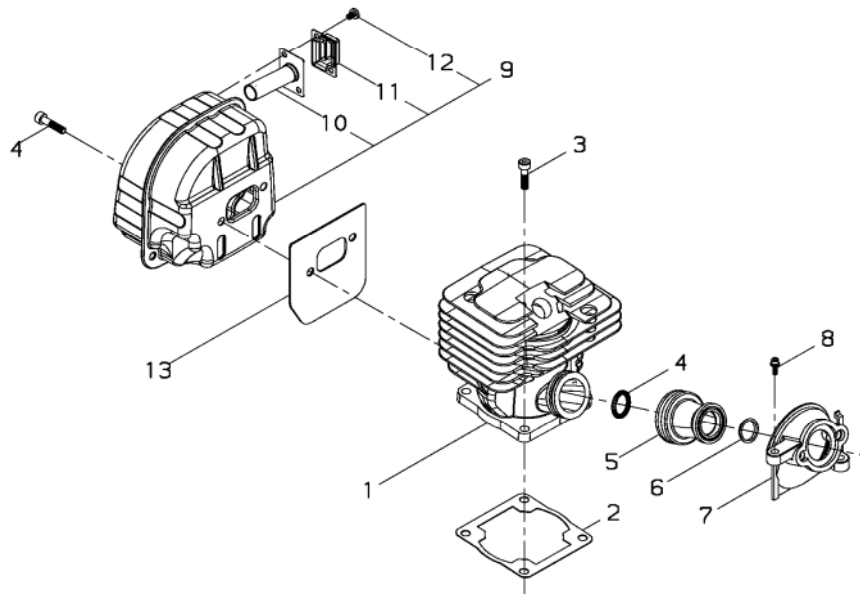

1. CYLINDER, MUFFLER

KEY	LV	PART NUMBER	Q'TY	DESCRIPTION	REMARKS	NOTE1	NOTE2
1		39311-12110	1	CYLINDER			
2		39311-12120	1	GASKET			
3		01020-05180	4	BOLT		M5x18	
4		22182-12160	1	SPRING			
5		39311-12210	1	BOOT			
6		22156-14140	1	COLLAR			
7		39311-12220	1	BRACKET			
8		11060-04163	2	BOLT		M4x16	
9		39312-15310	1	MUFFLER ASSY			
10	•	22197-15130	1	TAIL PIPE			
11	•	72365-15210	1	TAIL PLATE			
12	•	11203-04060	2	SCREW PM		M4x6	
13		39311-15210	1	GASKET, EXHAUST			
14		01020-05180	4	BOLT		M5x18	
15	•	72312-15220	1	SILENCER