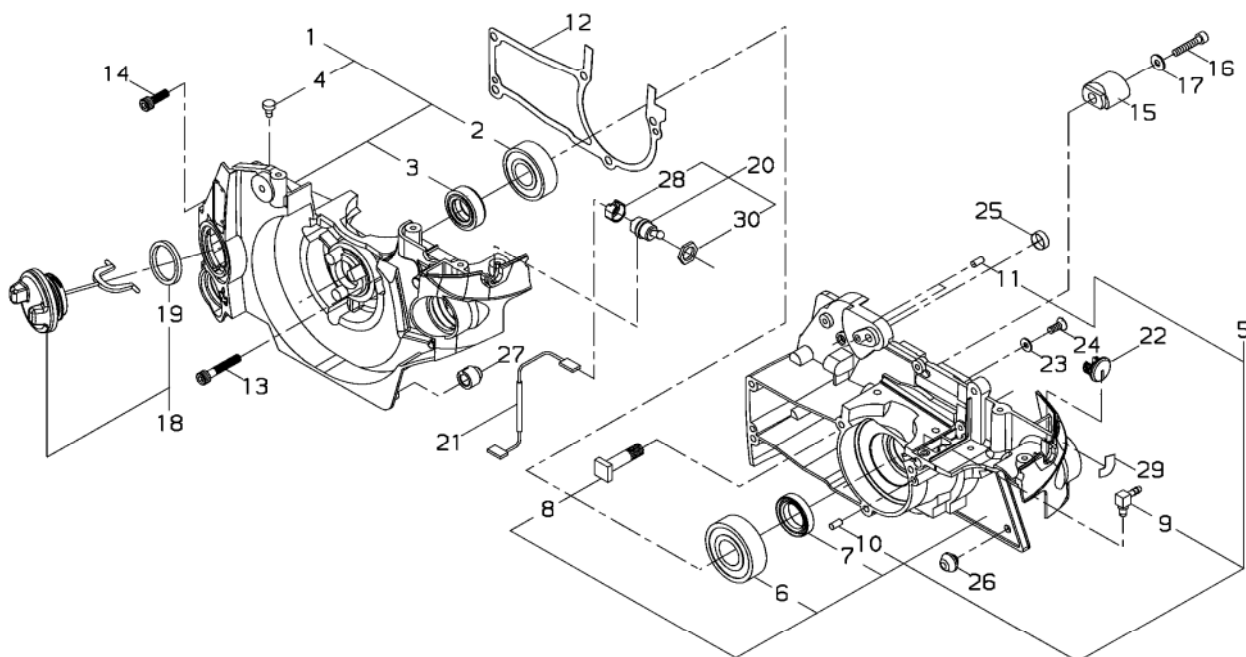

2. CRANKCASE

KEY	LV	PART NUMBER	Q'TY	DESCRIPTION	REMARKS	NOTE1	NOTE2
1		39312-21010	1	CRANK CASE M COMP			
2	•	12900-62010	1	BEARING			
3	•	22150-21250	1	SEAL,OIL			
4	•	22115-57120	1	VALVE OIL TANK			
5		39312-21020	1	CRANKCASE C COMP			
6	•	12900-62020	1	BEARING			
7	•	22182-21551	1	OIL SEAL			
8	•	22160-21520	2	BOLT,STUD			
9	•	39010-11020	1	PULSE JOINT			
10	•	12492-40080	2	ROLLER			
11	•	12492-40110	2	ROLLAR			
12		39311-21320	1	GASKET,CRANKCASE			
13		22169-21910	3	BOLT		M5x35	
14		01020-05180	2	BOLT		M5x18	
15		22160-52511	1	CATCHER,CHAIN			
16		22155-12190	1	BOLT		M5x25	
17		01610-05080	1	WASHER		5mm	
18		39311-21030	1	CAP ASSY			
19	•	38010-32271	1	GASKET			
20	•	39311-21370	1	SWITCH			
21		14352-01300	1	LEAD			
22		39054-21320	1	PLUG			
23		01613-04080	1	WASHER		4mm	
24		01201-04080	1	SCREW		M4x8	
25		39311-21360	1	COLLAR,8			
26		22182-21621	1	SUPPORTER			

2. CRANKCASE

KEY	LV	PART NUMBER	Q'TY	DESCRIPTION	REMARKS	NOTE1	NOTE2
27		39311-33330	1	CUSHION			
28	•	39311-21380	1	CAP			
29		39054-83310	1	PROTECTOR			
30	•	22154-22130	1	NUT			

3. COVER, HANDLE

KEY	LV	PART NUMBER	Q'TY	DESCRIPTION	REMARKS	NOTE1	NOTE2
1		39311-31110	1	CYLINDER COVER			
2		39311-31310	1	SHUTTER,AIR			
3		11060-04163	3	BOLT		M4x16	
4		39311-32110	1	FRONT HAMDLE			
5		11044-05160	4	BOLT TAPPING		M5x16	
6		39311-32024	1	REAR HANDLE ASSY			
7	•	12420-40255	1	SPRING PIN		4x25	
8	•	02427-40225	1	PIN		4x22	
9	•	22182-33326	1	TRIGGER,THROTTLE			
10	•	22182-33340	1	SPRING,TORSION			
11	•	22182-33332	1	LOCKOUT,THROTTLE			
12	•	39311-32330	1	LID,HANDLE			
13	•	22182-33230	1	GRIP			
14	•	01280-04222	1	SCREA TAPPING		4x22	
15	•	39309-32040	1	CAP ASSY			
16	•	39309-32270	1	GASKET			
17	•	39309-32340	1	FUEL PIPE			
18	•	22115-85401	1	FUEL FILTER			
19	•	22128-85421	2	ELEMENT,STRAINER			
20	•	22118-85460	2	ELEMENT			
21	•	20020-85540	1	CLIP			
22	•	39311-32341	1	PIPE			
23	•	22197-33960	1	VALVE			
24	•	39311-32370	1	STOPPER			
25		22182-33742	1	CUSHION			
26		11022-04100	1	BOLT SPW		M4x10	