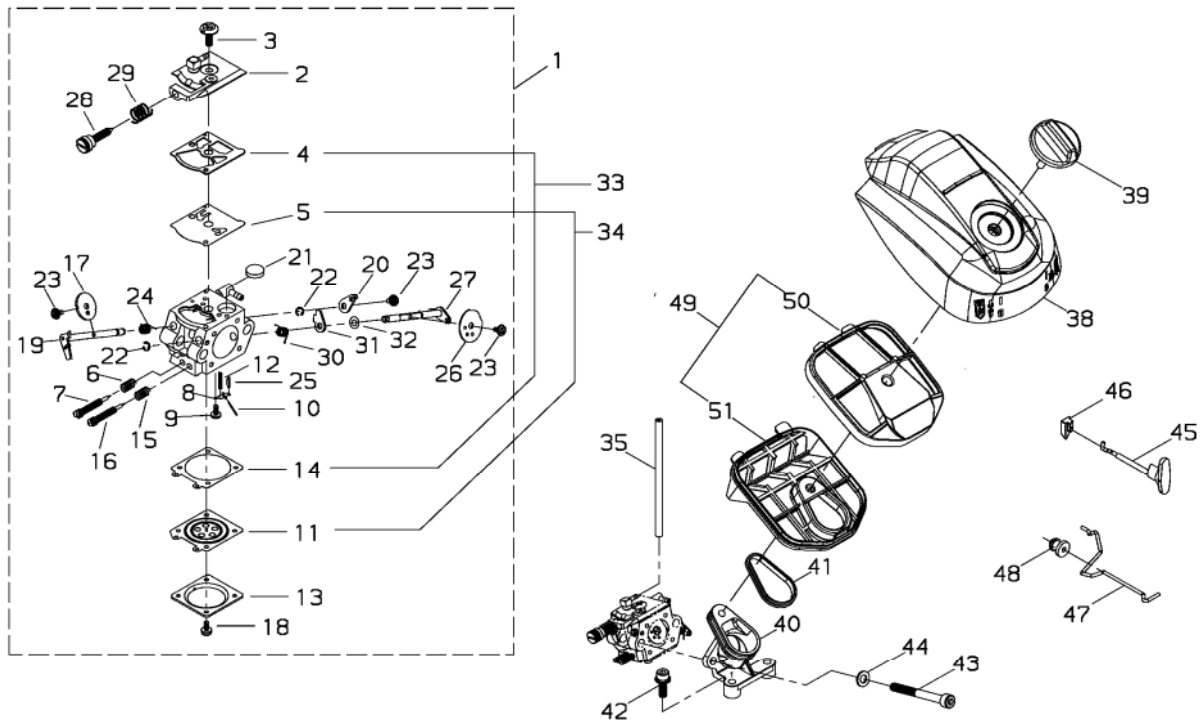

7. CARBURETOR

KEY	LV	PART NUMBER	Q'TY	DESCRIPTION	REMARKS	NOTE1	NOTE2
1		39311-81010	1	CARBURETOR ASSY			
2	•	39010-81320	1	COVER, PUMP			
3	•	22100-81130	1	SCREW			
4	•	22128-81140	1	GASKET, FUEL PUMP			
5	•	22128-81150	1	DIAPHRAGM PUMP			
6	•	22156-81160	1	SPRING, NEEDLE			
7	•	22177-81170	1	NEEDLE			
8	•	22100-81230	1	LEVER, METERING			
9	•	22100-81240	1	SCREW			
10	•	22100-81250	1	PIN			
11	•	22100-81260	1	DIAPHRAGM ASM			
12	•	72342-81270	1	SPRING, METER. LEVER			
13	•	22100-81280	1	COVER DIAPHRAGM			
14	•	22100-81290	1	GASKET, M. DIAPHRAGM			
15	•	22156-81320	1	SPRING, NEEDLE			
16	•	22156-81330	1	NEEDLE, HIGH SPEED			
17	•	22197-81340	1	THROTTLE VALVE			
18	•	22100-81351	4	SCREW			
19	•	22180-81740	1	SHAFT			
20	•	69018-81320	1	THROTTLE LEVER			
21	•	70030-81380	1	SCREEN			
22	•	70030-81390	2	E-RING			
23	•	20803-81150	3	SCREW			
24	•	72320-81420	1	SPRING			
25	•	20036-81440	1	VALVE			
26	•	22156-81710	1	VALVE, CHOKE