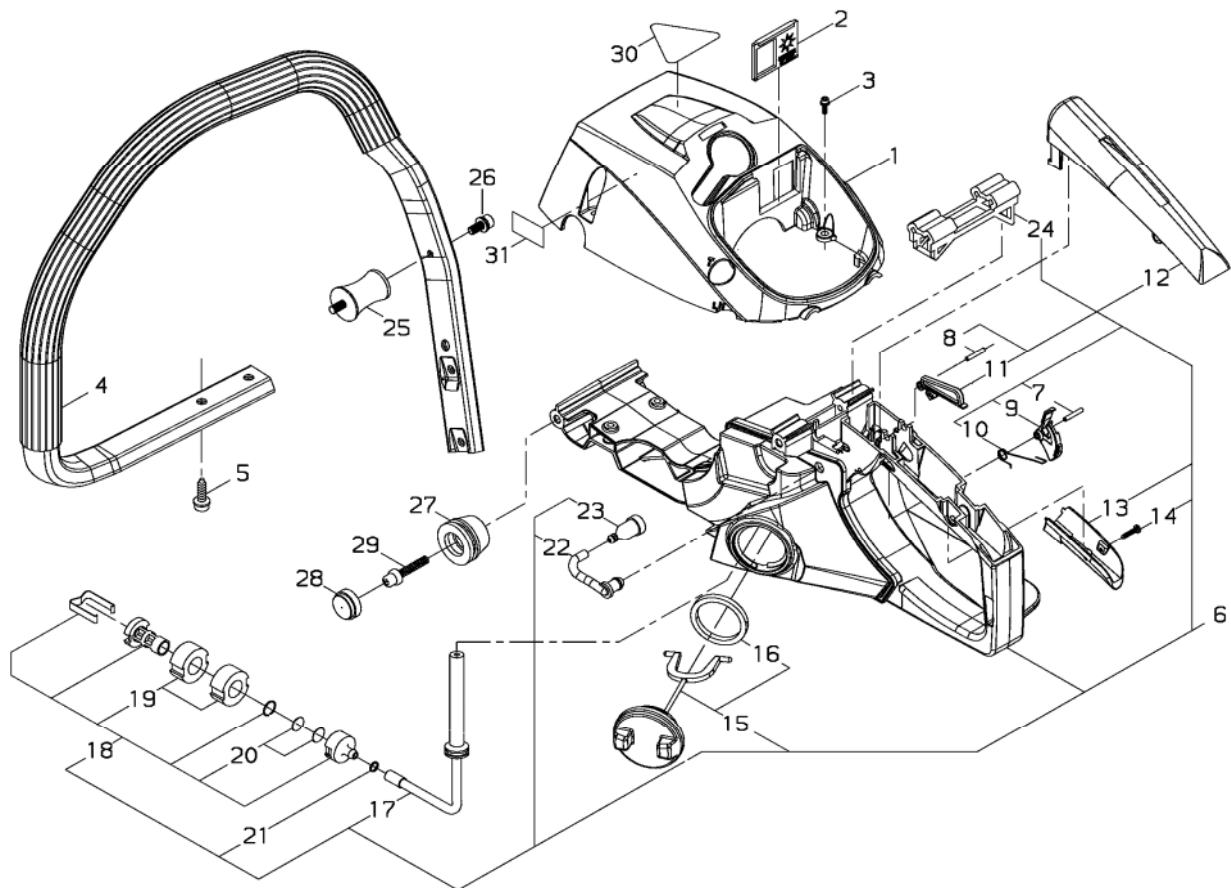

2. CRANKCASE

KEY	LV	PART NUMBER	Q'TY	DESCRIPTION	REMARKS	NOTE1	NOTE2
1		39312-21010	1	CRANK CASE M COMP			
2	•	12900-62010	1	BEARING			
3	•	22150-21250	1	SEAL,OIL			
4	•	22115-57120	1	VALVE OIL TANK			
5		39312-21020	1	CRANKCASE C COMP			
6	•	12900-62020	1	BEARING			
7	•	22182-21551	1	OIL SEAL			
8	•	22160-21520	2	BOLT,STUD			
9	•	39010-11020	1	PULSE JOINT			
10	•	12492-40080	2	ROLLER			
11	•	12492-40110	2	ROLLAR			
12		39311-21320	1	GASKET,CRANKCASE			
13		22169-21910	3	BOLT		M5x35	
14		01020-05180	2	BOLT		M5x18	
15		22160-52511	1	CATCHER,CHAIN			
16		22155-12190	1	BOLT		M5x25	
17		01610-05080	1	WASHER		5mm	
18		39311-21030	1	CAP ASSY			
19	•	38010-32271	1	GASKET			
20	•	39311-21370	1	SWITCH			
21		14352-01300	1	LEAD			
22		39054-21320	1	PLUG			
23		01613-04080	1	WASHER		4mm	
24		01201-04080	1	SCREW		M4x8	
25		39311-21360	1	COLLAR,8			
26		22182-21621	1	SUPPORTER			

2. CRANKCASE

KEY	LV	PART NUMBER	Q'TY	DESCRIPTION	REMARKS	NOTE1	NOTE2
27		39311-33330	1	CUSHION			
28	•	39311-21380	1	CAP			
29		39054-83310	1	PROTECTOR			
30	•	22154-22130	1	NUT			

3. COVER, HANDLE

KEY	LV	PART NUMBER	Q'TY	DESCRIPTION	REMARKS	NOTE1	NOTE2
1		39311-31110	1	CYLINDER COVER			
2		39311-31310	1	SHUTTER,AIR			
3		11060-04163	3	BOLT		M4x16	
4		39311-32110	1	FRONT HAMDLE			
5		11044-05160	4	BOLT TAPPING		M5x16	
6		39311-32024	1	REAR HANDLE ASSY			
7	•	12420-40255	1	SPRING PIN		4x25	
8	•	02427-40225	1	PIN		4x22	
9	•	22182-33326	1	TRIGGER,THROTTLE			
10	•	22182-33340	1	SPRING,TORSION			
11	•	22182-33332	1	LOCKOUT,THROTTLE			
12	•	39311-32330	1	LID,HANDLE			
13	•	22182-33230	1	GRIP			
14	•	01280-04222	1	SCREA TAPPING		4x22	
15	•	39309-32040	1	CAP ASSY			
16	•	39309-32270	1	GASKET			
17	•	39309-32340	1	FUEL PIPE			
18	•	22115-85401	1	FUEL FILTER			
19	•	22128-85421	2	ELEMENT,STRAINER			
20	•	22118-85460	2	ELEMENT			
21	•	20020-85540	1	CLIP			
22	•	39311-32341	1	PIPE			
23	•	22197-33960	1	VALVE			
24	•	39311-32370	1	STOPPER			
25		22182-33742	1	CUSHION			
26		11022-04100	1	BOLT SPW		M4x10	