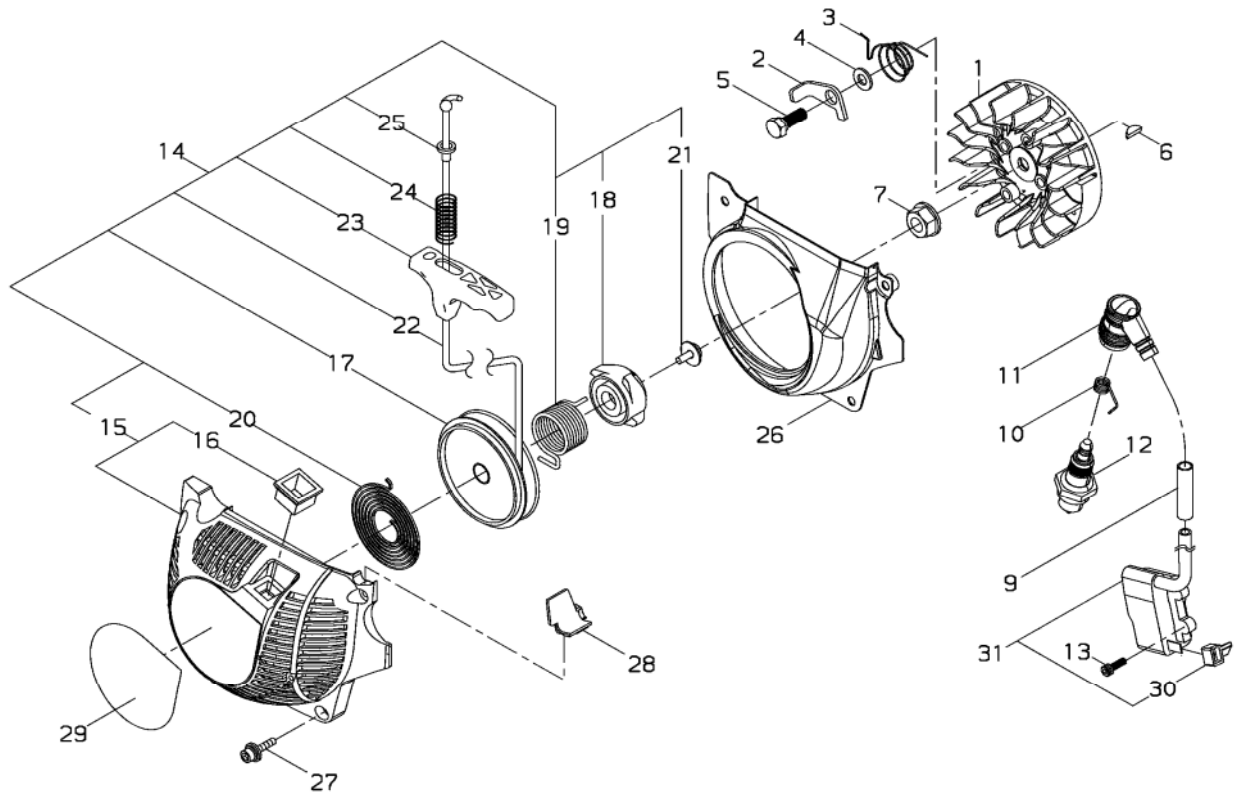

5. CLUTCH, CLUTCH COVER

KEY	LV	PART NUMBER	Q'TY	DESCRIPTION	REMARKS	NOTE1	NOTE2
27	•	39311-54320	1	CONNECTOR,BRAKE			
28	•	01270-04103	1	SCREW TAPPING		4x10	
29	•	02427-40105	1	PIN			
30	•	39311-54330	1	CONNECTOR,BRAKE			
31	•	39311-54340	1	TIE STRAP			
32	•	12492-30110	2	ROLLER			
33		17520-15400	1	COIL SPRING			
34		39311-54350	1	PLATE			
35		39311-54362	1	GUARD			
36	•	12492-40080	1	ROLLER			
37		39311-54380	1	BOLT			
38		17500-12300	1	COIL SPRING			
39		39311-54130	1	COVER BRAKE			
40		11060-04141	3	BOLT ADHESIVE		M4x14	
41		22169-54670	1	WASHER			
42		15401-10119	1	COLLAR			
43		01020-05180	1	BOLT		M5x18	
44		22197-55110	1	GEAR			
45		22197-55201	1	OIL PUMP ASSY			
46		22182-55311	1	OIL PIPE			
47		22182-55330	1	OIL FILTER			
48		20020-85540	1	CLIP			
49		22169-55430	1	ELEMENT			
50		39311-55231	1	PUMP COVER			
51		11060-04141	3	BOLT ADHESIVE		M4x14	
52		19600-74100	1	CHAIN COVER		350、400mm	

5. CLUTCH, CLUTCH COVER

KEY	LV	PART NUMBER	Q'TY	DESCRIPTION	REMARKS	NOTE1	NOTE2
53		69025-91332	1	LABELTRADE			

6. MAGNETO, RECOIL STARTER

KEY	LV	PART NUMBER	Q'TY	DESCRIPTION	REMARKS	NOTE1	NOTE2
1		39311-71110	1	ROTOR			
2		22182-71412	2	PAWL			
3		22182-71421	2	SPRING RATCHET			
4		22182-71430	2	WASHER			
5		22182-71440	2	BOLT			
6		02403-03100	1	KEY	3*10		
7		22169-71460	1	NUT			
9		39311-71310	1	TUBE			
10		22154-72230	1	TERMINAL, SPARKPLUG			
11		22160-72220	1	PLUG CAP			
12		13000-13507	1	SPARK PLUG BPMR7A		BPMR7A	
13		11060-04202	2	BOLT ADHESIVE		M4x20	
14		39311-75011	1	RECOIL STARTER ASSY			
15	•	39311-75110	1	RECOIL CASE			
16	• •	22182-75120	1	GUIDE			
17	•	39300-75121	1	REEL			
18	•	39300-75311	1	CAM			
19	•	39309-75320	1	SPRING, TORSION			
20	•	39300-75130	1	RECOIL SPRING			
21	•	39300-75330	1	SCREW			
22	•	39300-75140	1	ROPE			
23	•	39300-75151	1	KNOB			
24	•	39300-75340	1	SPRING, COMPRESSION			
25	•	39300-75350	1	SPACER			
26		39311-75210	1	AIR PLATE			
27		11060-04163	4	BOLT		M4x16	