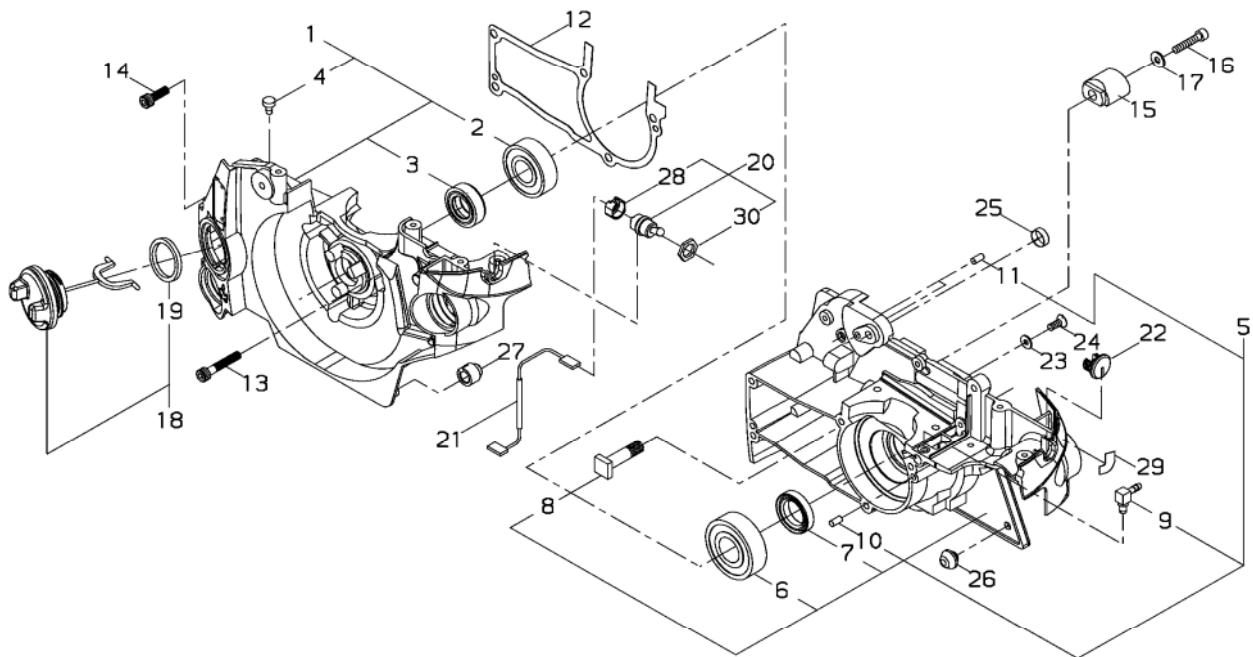

2. CRANKCASE

KEY	LV	PART NUMBER	Q'TY	DESCRIPTION	REMARKS	NOTE1	NOTE2
1		39312-21010	1	CRANK CASE M COMP			
2	•	12900-62010	1	BEARING			
3	•	22150-21250	1	SEAL,OIL			
4	•	22115-57120	1	VALVE OIL TANK			
5		39312-21020	1	CRANKCASE C COMP			
6	•	12900-62020	1	BEARING			
7	•	22182-21551	1	OIL SEAL			
8	•	22160-21520	2	BOLT,STUD			
9	•	39010-11020	1	PULSE JOINT			
10	•	12492-40080	2	ROLLER			
11	•	12492-40110	2	ROLLAR			
12		39311-21320	1	GASKET,CRANKCASE			
13		22169-21910	3	BOLT		M5x35	
14		01020-05180	2	BOLT		M5x18	
15		22160-52511	1	CATCHER,CHAIN			
16		22155-12190	1	BOLT		M5x25	
17		01610-05080	1	WASHER		5mm	
18		39311-21030	1	CAP ASSY			
19	•	38010-32271	1	GASKET			
20	•	39311-21370	1	SWITCH			
21		14352-01300	1	LEAD			
22		39054-21320	1	PLUG			
23		01613-04080	1	WASHER		4mm	
24		01201-04080	1	SCREW		M4x8	
25		39311-21360	1	COLLAR,8			
26		22182-21621	1	SUPPORTER			

2. CRANKCASE

KEY	LV	PART NUMBER	Q'TY	DESCRIPTION	REMARKS	NOTE1	NOTE2
27		39311-33330	1	CUSHION			
28	•	39311-21380	1	CAP			
29		39054-83310	1	PROTECTOR			
30	•	22154-22130	1	NUT			

3. COVER, HANDLE

KEY	LV	PART NUMBER	Q'TY	DESCRIPTION	REMARKS	NOTE1	NOTE2
1		39311-31110	1	CYLINDER COVER			
2		39311-31310	1	SHUTTER,AIR			
3		11060-04163	3	BOLT		M4x16	
4		39311-32110	1	FRONT HAMDLE			
5		11044-05160	4	BOLT TAPPING		M5x16	
6		39311-32024	1	REAR HANDLE ASSY			
7	•	12420-40255	1	SPRING PIN		4x25	
8	•	02427-40225	1	PIN		4x22	
9	•	22182-33326	1	TRIGGER,THROTTLE			
10	•	22182-33340	1	SPRING,TORSION			
11	•	22182-33332	1	LOCKOUT,THROTTLE			
12	•	39311-32330	1	LID,HANDLE			
13	•	22182-33230	1	GRIP			
14	•	01280-04222	1	SCREA TAPPING		4x22	
15	•	39309-32040	1	CAP ASSY			
16	•	39309-32270	1	GASKET			
17	•	39309-32340	1	FUEL PIPE			
18	•	22115-85401	1	FUEL FILTER			
19	•	22128-85421	2	ELEMENT,STRAINER			
20	•	22118-85460	2	ELEMENT			
21	•	20020-85540	1	CLIP			
22	•	39311-32341	1	PIPE			
23	•	22197-33960	1	VALVE			
24	•	39311-32370	1	STOPPER			
25		22182-33742	1	CUSHION			
26		11022-04100	1	BOLT SPW		M4x10	