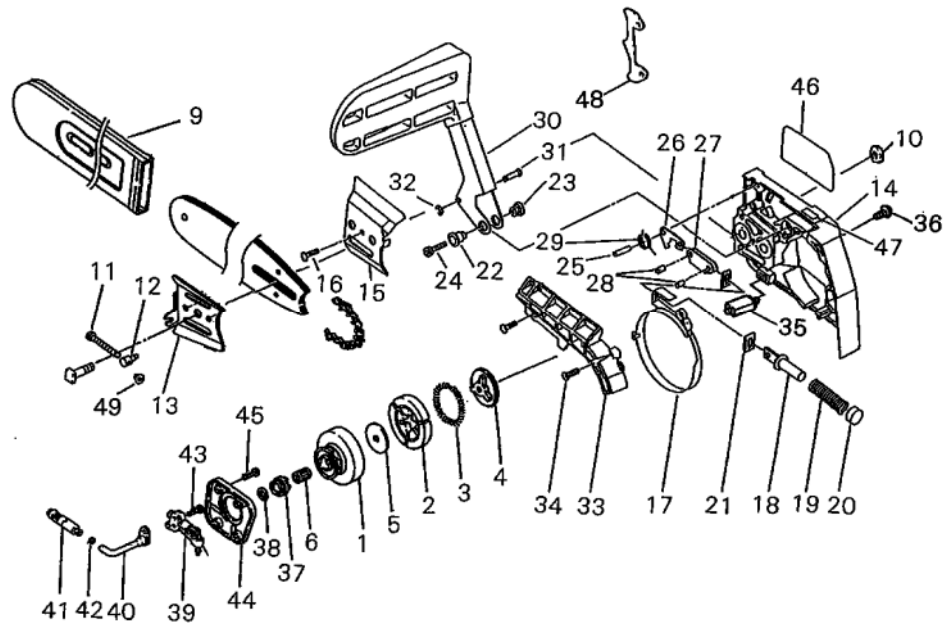

4. PISTON, CRANKSHAFT

KEY	LV	PART NUMBER	Q'TY	DESCRIPTION	REMARKS	NOTE1	NOTE2
1		22156-41110	1	PISTON			
2		22156-41210	2	PISTON RING			
3		20010-41310	1	PISTON PIN			
4		22100-41230	2	SNAP RING			
5		20010-41330	1	NEEDLE BEARING			
6		22156-41340	2	THRUST WASHER			
7		22159-42000	1	CRANK SHAFT ASSY			

5. CLUTCH COVER

KEY	LV	PART NUMBER	Q'TY	DESCRIPTION	REMARKS	NOTE1	NOTE2
22	•	72316-54520	1	HOLDER			
23	•	72316-54530	1	NUT LEVER			
24	•	01020-04120	1	BOLT		M4x12	
25	•	12492-40140	1	ROLLER		N4X13.8F6 C3	
26	•	22173-54561	1	INNER LEVER			
27	•	72316-54570	1	TIE STRAP			
28	•	12492-40080	2	ROLLER		E4X8F6 C3	
29	•	72316-54580	1	SPRING LEVER			
30	•	22159-54510	1	LEVER			
31	•	72316-54540	1	PIN LEVER			
32	•	02434-30060	1	SNAP RING		3mm E	
33	•	72327-54610	1	COVER			
34	•	01270-04122	2	SCREW TAPPING		4x12	
35	•	22154-54611	1	CHAIN CATCHER			
36	•	01275-03102	1	SCREW TRUSS T		3x10	
37		72326-54141	1	LABEL TRADE			
38		22154-55110	1	GEAR			
39		22154-55120	1	THRUST PLATE			
40		22197-55201	1	OIL PUMP ASSY			
41	•	22154-55310	1	OIL PIPE			
42	•	22154-55330	1	OIL FILTER			
43	•	22154-85540	1	CLIP OIL			
44		11205-04120	2	SCREW PM		M4x12	
45		22154-56110	1	PUMP COVER			
46		11260-04120	4	スクリュアトヒーツ		M4x12	