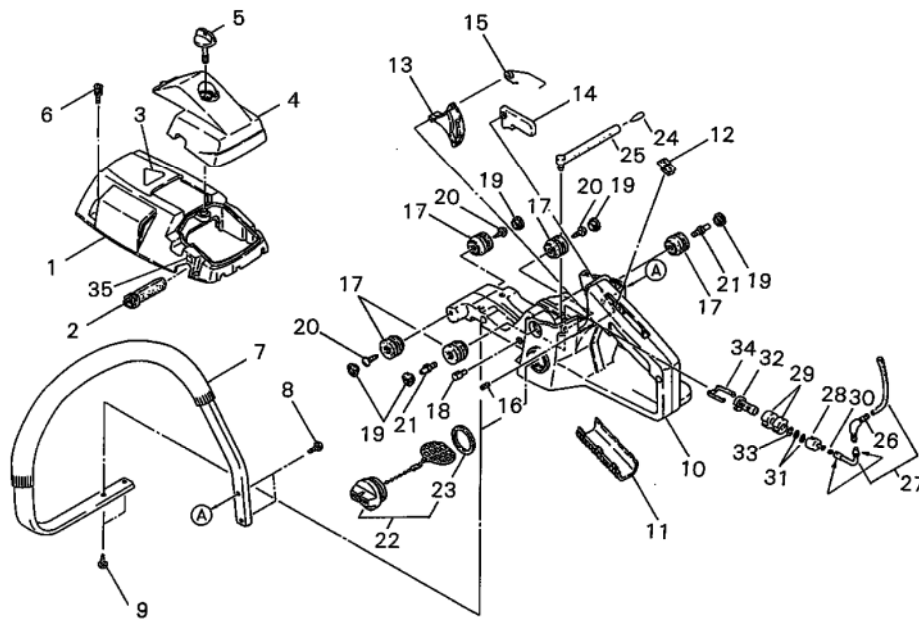

3. COVER, HANDLE

KEY	LV	PART NUMBER	Q'TY	DESCRIPTION	REMARKS	NOTE1	NOTE2
1		22180-31110	1	CYLINDER COVER			
2		22156-31121	1	GROMMET			
35		22159-09100	1	CLEANER BODY			
3	•	22159-31210	1	CLEANER COVER			
4	•	22155-82520	1	KNOB CLEANER COVER			
6		11060-04160	3	BOLT ADHESIVE		M4x16	
7		22156-32111	1	FRONT HANDLE			
8		11029-50170	2	BOLT HILO		5x17	
9		11029-50210	2	BOLT HILO		5x21	
36		22156-33102	1	REAR HANDLE SUB ASSY			
10	•	22156-33201	1	REAR HANDLE			
11	•	22156-33230	1	GRIP			
12	•	22154-33310	1	SLIDE STOPPER			
13	•	22154-33320	1	THROTTLE LEVER			
14	•	22154-33330	1	LOCK LEVER			
15	•	17520-11300	1	COIL SPRING			
16	•	12420-40255	2	SPRING PIN		4x25	
17		22154-33731	5	CUSHION 22			
18		22154-33750	1	SUPPORTER			
19		22154-33740	5	PLUG 22			
20		22156-33750	3	BOLT HILO			
21		22154-33761	2	STOP BOLT 22			
22		22137-33800	1	FUEL CAP ASSY			
23	•	22160-21351	1	GASKET CAP			
37		22154-33900	1	BREATHER ASSY			
24	•	22155-33950	1	ELEMENT