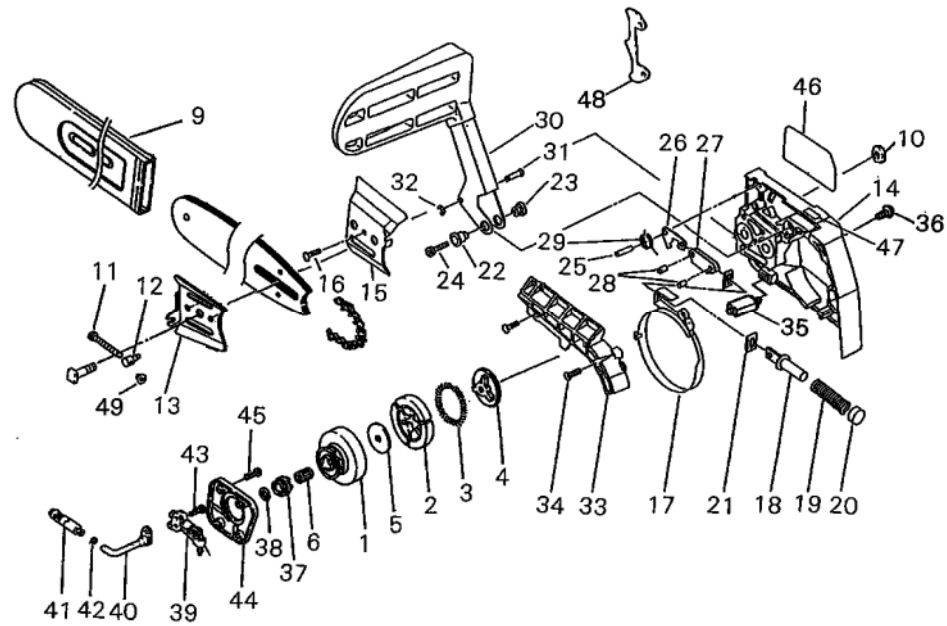

5. CLUTCH COVER

KEY	LV	PART NUMBER	Q'TY	DESCRIPTION	REMARKS	NOTE1	NOTE2
48		72326-51100	1	CLUTCH DRUM ASSY			
1	•	72326-51110	1	CLUTCH DRUM			
2	•	22131-98120	1	RIM			
3	•	72326-51130	1	COVER			
49		22154-51200	1	CLUTCH ASSY			
4	•	22154-51220	3	CLUTCH SHOE			
5	•	22102-51230	1	CLUTCH SPRING			
6	•	22154-51240	1	CLUTCH BOSS B			
7		22154-51250	1	CLUTCH BOSS A			
8		22102-51310	1	NEEDLE BEARING			
9		22150-52411	2	NUT			
10		22154-52421	1	SLIDE SCREW			
11		22150-52440	1	TENSIONER,CHAIN			
47		22154-52450	1	PUSH NUT			
12		22159-54150	1	GUIDE PLATE A			
13		22154-52530	1	SPIKE			
50		72326-54010	1	BRAKE ASSY			
51	•	72306-54190	1	CLUTCH COVER SUBASSY			
14	• •	22137-54111	1	CLUTCH COVER			
15	• •	22159-54160	1	GUIDE PLATE B			
16	• •	01270-04082	1	SCREW TAPPING		4x8	
17	•	72316-54210	1	BRAKE BAND			
18	•	72316-54220	1	HOLDER SPRING			
19	•	72316-54230	1	BRAKE SPRING			
20	•	72316-54240	1	STOPPER			
21	•	72316-54310	2	ADJUST PLATE