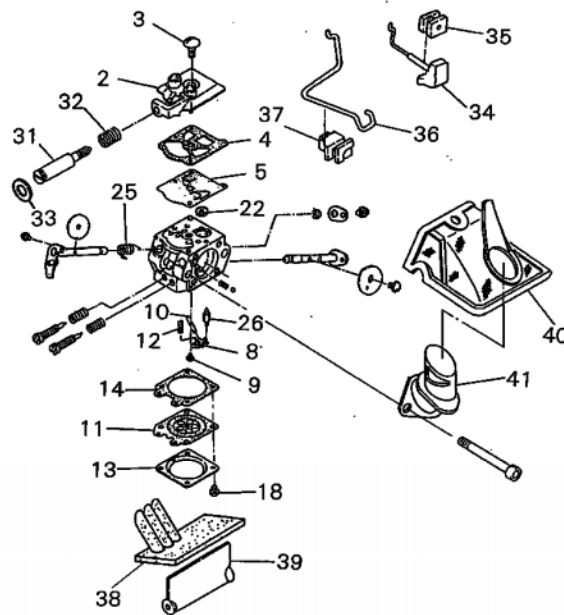

8. CARBURETOR

KEY	LV	PART NUMBER	Q'TY	DESCRIPTION	REMARKS	NOTE1	NOTE2
29	•	22150-81730	1	SPRING			
30	•	22159-81740	1	SHAFT ASSY			
31	•	22156-81410	1	IDLE SCREW			
32	•	22156-81420	1	SPRING, IDLE ADJUST			
33		22156-81440	1	SEAL COLLAR			
34		22159-82120	1	CHOKE ROD			
35		22180-82130	1	GROMMET CHOKE			
36		22159-82140	1	THROTTLE ROD			
37		22154-82150	1	GROMMET ROD			
39		22154-82320	1	SHUTTER			
44		22159-82431	1	ELBOW			
45		22159-97310	1	AIR CLEANER			
46		69006-82310	1	RING GASKET			
47		22154-82310	1	AIR CLEANER			
48		22128-81920	1	GASKET KIT			
49		22128-81910	1	DIAPHRAGM KIT