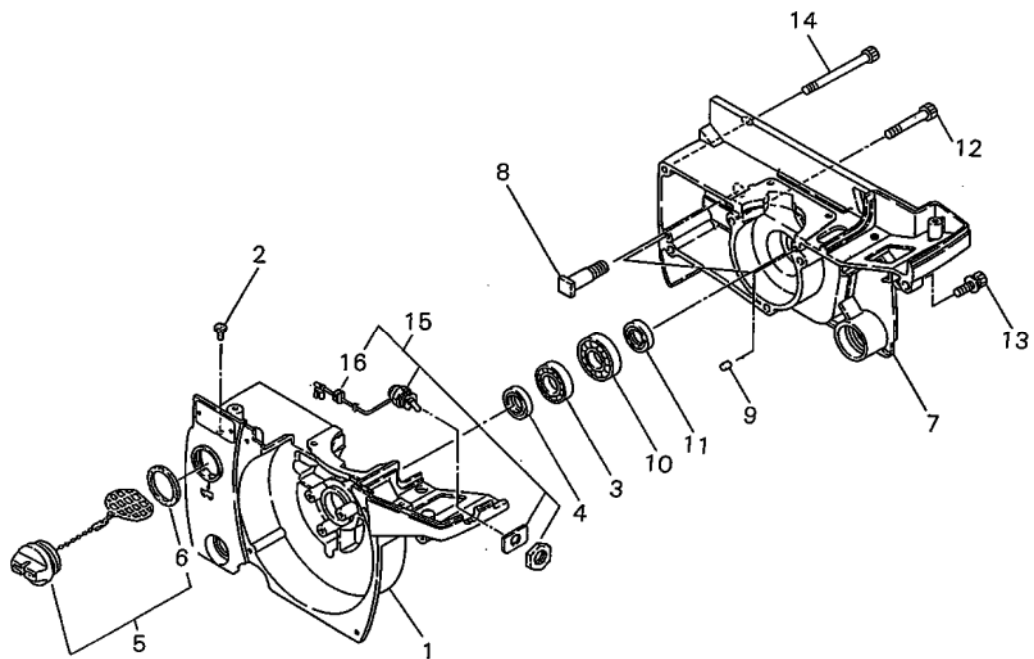

2. CRANKCASE

KEY	LV	PART NUMBER	Q'TY	DESCRIPTION	REMARKS	NOTE1	NOTE2
1	•	22159-21212	1	CRANK CASE M			
2	•	22115-57120	1	VALVE OIL TANK			
3	•	12900-60010	1	BALL BEARING			
4	•	22150-21250	1	SEAL,OIL			
5		22160-21302	1	OIL CAP ASSY			
6	•	22160-21351	1	GASKET CAP			
20		22159-21502	1	CRANK CASE C COMP			
7	•	22159-21512	1	CRANK CASE C			
8	•	22120-12260	2	BOLT BAR			
9	•	12492-40080	2	ROLLER		E4X8F6 C3	
10	•	12900-62010	1	BEARING		6201,C3	
11	•	22150-21250	1	SEAL,OIL			
12		11060-05300	3	BOLT ADHESIVE		M5x30	
13		11060-05182	1	BOLT ADHESIVE		M5x18	
14		11060-05450	2	BOLT ADHESIVE		M5x45	
21		39035-21310	1	GASKET CASE			
15		22156-22100	1	SWITCH ASSY			
18	•	22156-22150	1	GROMMET			
22	•	22154-22130	1	NUT			
23	•	22154-22141	1	PLATE			

5. CLUTCH COVER

KEY	LV	PART NUMBER	Q'TY	DESCRIPTION	REMARKS	NOTE1	NOTE2
22	•	72316-54520	1	HOLDER			
23	•	72316-54530	1	NUT LEVER			
24	•	01020-04120	1	BOLT		M4x12	
25	•	12492-40140	1	ROLLER		N4X13.8F6 C3	
26	•	22173-54561	1	INNER LEVER			
27	•	72316-54570	1	TIE STRAP			
28	•	12492-40080	2	ROLLER		E4X8F6 C3	
29	•	72316-54580	1	SPRING LEVER			
30	•	22159-54510	1	LEVER			
31	•	72316-54540	1	PIN LEVER			
32	•	02434-30060	1	SNAP RING		3mm E	
33	•	72327-54610	1	COVER			
34	•	01270-04122	2	SCREW TAPPING		4x12	
35	•	22154-54611	1	CHAIN CATCHER			
36	•	01275-03102	1	SCREW TRUSS T		3x10	
37		72326-54141	1	LABEL TRADE			
38		22154-55110	1	GEAR			
39		22154-55120	1	THRUST PLATE			
40		22197-55201	1	OIL PUMP ASSY			
41	•	22154-55310	1	OIL PIPE			
42	•	22154-55330	1	OIL FILTER			
43	•	22154-85540	1	CLIP OIL			
44		11205-04120	2	SCREW PM		M4x12	
45		22154-56110	1	PUMP COVER			
46		11260-04120	4	スクリュアトヒーツ		M4x12	