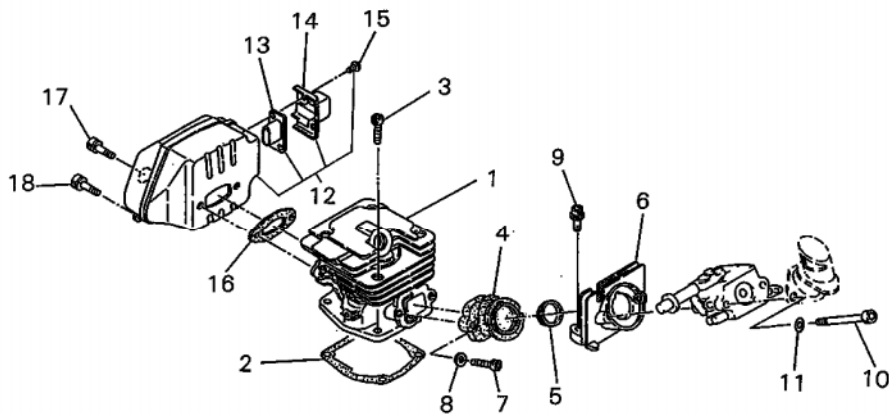

1. CYLINDER, MUFFLER

KEY	LV	PART NUMBER	Q'TY	DESCRIPTION	REMARKS	NOTE1	NOTE2
1		22180-12111	1	CYLINDER			
2		22154-12120	1	GASKET CYLINDER			
3		22154-12130	4	BOLT			
4		22156-12154	1	BOOT			
5		22156-14140	1	COLLAR			
6		22177-12170	1	BRACKET			
7		11060-04121	2	BOLT ADHEISIVE		M4x12	
9		11060-04141	2	BOLT ADHESIVE		M4x14	
10		11060-05400	2	BOLT ADHESIVE		M5x40	
11		01610-05080	2	WASHER		5mm	
12		72299-15100	1	MUFFLER SUB ASSY			
13	•	72299-15120	1	SCREEN			
14	•	22156-15130	1	TAIL PLATE			
15	•	11203-04060	2	SCREW PM		M4x6	
16		22156-15211	1	GASKET MUFFLER			
17		11020-05160	2	BOLT SW		M5x16	
18		11060-05161	2	BOLT ADHESIVE		M5x16	
19		22159-21201	1	CRANK CASE M.COMP