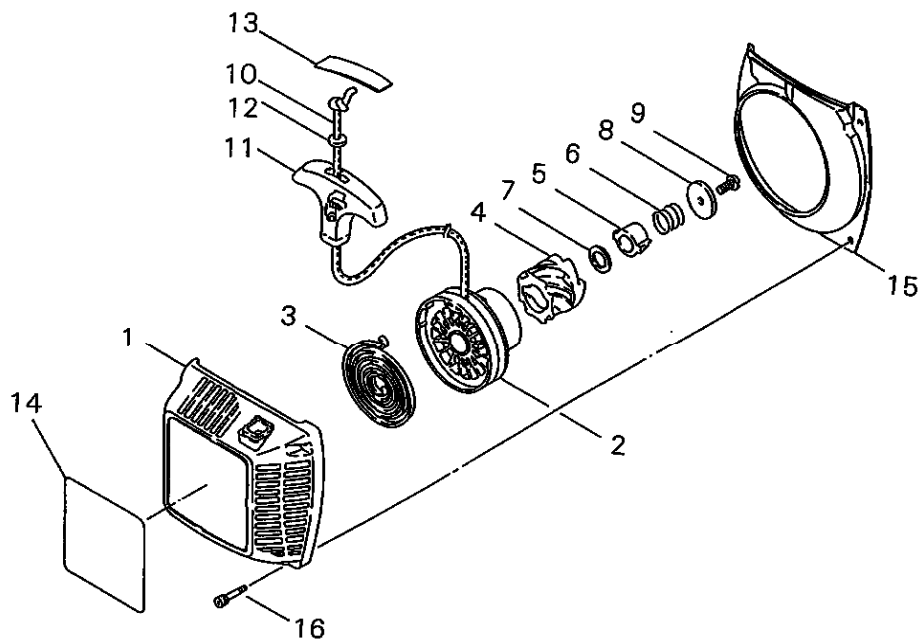

7. RECOIL STARTER

KEY	LV	PART NUMBER	Q'TY	DESCRIPTION	REMARKS	NOTE1	NOTE2
17		72326-75101	1	RECOIL STARETR			
1	•	22154-75112	1	RECOIL CASE			
18	• •	22182-75120	1	GUIDE			
2	•	22154-75210	1	REEL			
3	•	22159-75310	1	RECOIL SPRING			
4	•	22154-75341	1	RATCHET			
5	•	22154-75353	1	GUIDE			
6	•	22154-75360	1	FRICTION SPRING			
7	•	22154-75371	1	THRUST WASHER			
8	•	22154-75380	1	WASHER			
9	•	20035-75170	1	SCREW			
10	•	22154-75410	1	ROPE			
11	•	22159-75420	1	KNOB RECOIL			
12	•	22104-75430	1	STOPPER KNOB			
13	•	20010-75230	1	TAPE			
14		72326-75441	1	LABEL TRADE			
15		22154-75610	1	AIR PLATE			
16		11060-04200	4	BOLT ADHESIVE