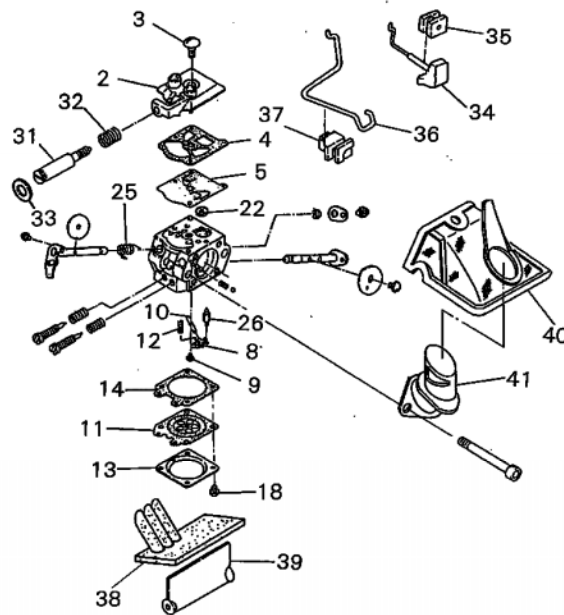

8. CARBURETOR

KEY	LV	PART NUMBER	Q'TY	DESCRIPTION	REMARKS	NOTE1	NOTE2
1		22159-81000	1	CARBURETOR ASSY			
2	•	22156-81120	1	PUMP COVER ASSY			
3	•	22100-81130	1	SCREW			
4	•	22128-81140	1	GASKET, FUEL PUMP			
5	•	22128-81150	1	DIAPHRAGM PUMP			
6	•	22156-81160	1	SPRING, NEEDLE			
7	•	22159-81170	1	L NEEDLE			
8	•	22100-81230	1	LEVER, METERING			
9	•	22100-81240	1	SCREW			
10	•	22100-81250	1	PIN			
11	•	22100-81260	1	DIAPHRAGM ASM			
12	•	22120-81270	1	SPRING LEVER			
13	•	22100-81280	1	COVER DIAPHRAGM			
14	•	22100-81290	1	GASKET, M. DIAPHRAGM			
17	•	22159-81340	1	THROTTLE VALVE			
18	•	22100-81351	4	SCREW			
19	•	22100-81360	2	SCREW			
20	•	22159-81370	1	SHAFT ASSY			
21	•	22156-81380	1	LEVER			
22	•	70030-81380	1	SCREEN			
23	•	70030-81390	1	E-RING			
24	•	22150-81420	1	SCREW ASSY			
25	•	22100-81410	1	SPRING SHAFT			
26	•	20036-81440	1	VALVE			
27	•	22156-81710	1	VALVE, CHOKE			
28	•	22150-81720	1	BALL