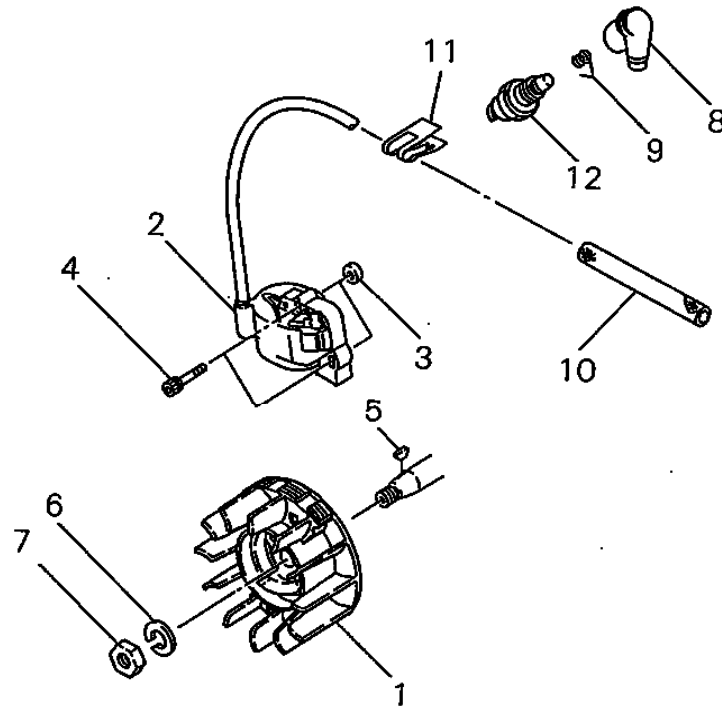

6. MAGNETO

KEY	LV	PART NUMBER	Q'TY	DESCRIPTION	REMARKS	NOTE1	NOTE2
1		22154-71100	1	ROTOR			
2		20024-71610	1	COIL			
3		22154-71811	2	INSULATOR			
4		11060-04240	2	BOLT ADHESIVE		M4x24	
5		02403-03100	1	KEY	3*10	3x10 A	
6		01600-08201	1	SPRING WASHER		8mm	
7		22100-43231	1	NUT			
8		22160-72220	1	PLUG CAP			
9		22154-72230	1	TERMINAL SPARKPLUG			
10		70064-72110	1	TUBE			
11		22154-72240	1	CLIP			
12		13000-13507	1	SPARK PLUG BPMR7A		BPMR7A