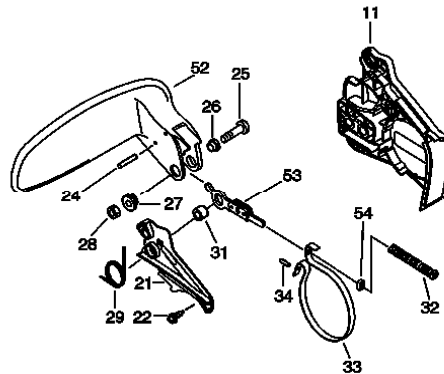

7. CHAIN BRAKE

KEY	LV	PART NUMBER	Q'TY	DESCRIPTION	REMARKS	NOTE1	NOTE2
		52142-01300	1	BRAKE ASY CHAIN			
11	•	52142-00950	1	GUARD SPROCKET			
21	•	52142-00650	1	COVER BRAKE			
22	•	52130-01800	3	SCREW			
24	•	52130-01840	2	ROLLER 3*26			
25	•	52130-01910	1	SCREW			
26	•	52130-01650	1	SPACER			
27	•	52130-00830	1	COLLAR 5			
28	•	52142-00190	1	LOCKNUT 5			
29	•	52130-00930	1	SPRING TORSION			
31	•	52130-01640	1	SPACER 8			
32	•	52130-00870	1	SPRING COMPRESSION			
33	•	52142-00770	1	BAND BRAKE			
34	•	52130-01920	1	ROLLER			
52	•	52142-01310	1	LEVER BRAKE			
53	•	52142-00800	1	CONNECTOR BRAKE			
54	•	52130-00860	1	SPACER