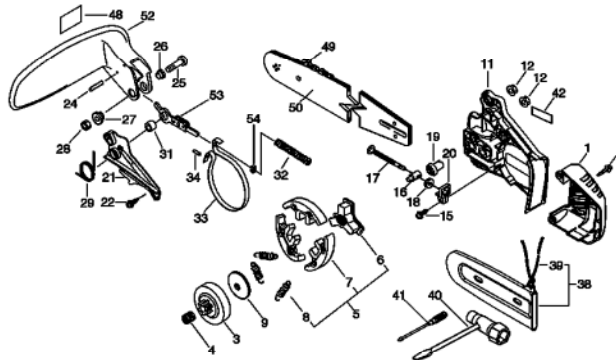

6. CLUTCH

KEY	LV	PART NUMBER	Q'TY	DESCRIPTION	REMARKS	NOTE1	NOTE2
32		52130-00870	1	SPRING COMPRESSION			
33		52142-00770	1	BAND BRAKE			
34		52130-01920	1	ROLLER			
38		52142-00930	1	SCABBARD CHAIN			
39		52130-00310	1	ROPE			
40		52142-00740	1	WRENCH W/S DRIVER			
41		52130-01700	1	DRIVER SCREW 50			
42		52142-01490	1	LABEL BRAND			
48		52142-01510	1	LABEL CAUTION			
49		52142-02070	1	SAW CHAIN			
50		52142-02020	1	GUIDE BAR			
52		52142-01310	1	LEVER BRAKE			
53		52142-00800	1	CONNECTOR BRAKE			
54		52130-00860	1	SPACER