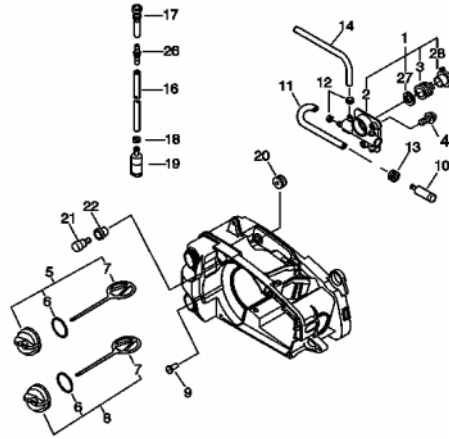

4. OILER

KEY	LV	PART NUMBER	Q'TY	DESCRIPTION	REMARKS	NOTE1	NOTE2
1		52142-01000	1	AUTO-OILER ASY			
2	•	52142-00980	1	AUTO-OILER ASSEMBLY			
3	•	52142-00750	1	GEAR WORM			
27	•	52142-00360	1	WASHER,CIRCULAR 11			
28	•	52142-00380	1	COLLAR,10			
4		52130-01760	2	SCREW 4*12			
5		52130-00660	1	FUEL CAP ASY			
6	•	52130-01880	1	O RING 18			
7	•	52142-00300	1	CONNECTOR,CAP			
8		52130-00650	1	OIL CAP ASY			
6	•	52130-01880	1	O RING 18			
7	•	52142-00300	1	CONNECTOR,CAP			
9		52130-01660	1	VALVE CHECK			
10		52130-01670	1	STRAINER OIL			
11		52142-00330	1	PIPE			
12		52130-01500	2	CLIP			
13		52130-01510	1	GROMMET FUEL			
14		52142-00280	1	PIPE			
16		52142-00780	1	PIPE			
17		52130-00940	1	PIPE			
18		52130-01490	1	CLIP			
19		52130-01440	1	STRAINER FUEL			
20		52142-01400	1	GROMMET FUEL			
21		52130-01450	1	VALVE CHECK			
22		52130-00750	1	GROMMET FUEL			
26		52130-00770	1	JOINT PIPE