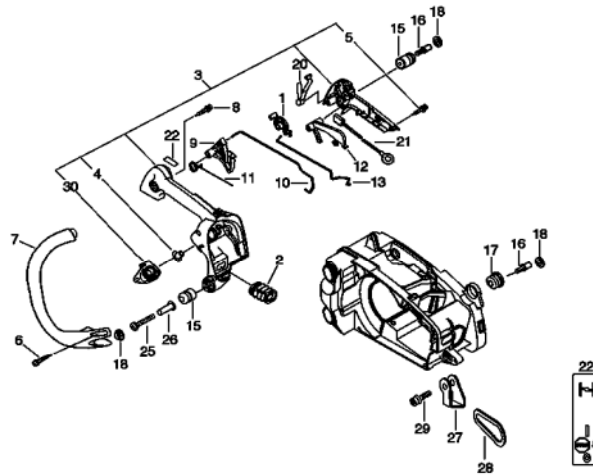

5. REAR HANDLE, TOOL

KEY	LV	PART NUMBER	Q'TY	DESCRIPTION	REMARKS	NOTE1	NOTE2
1		52142-01270	1	LEVER CONTROL			
2		52130-00200	1	PIPE INTAKE			
3		52142-01370	1	HANDLE REAR			
30	•	52142-00880	1	BELLOWS INTAKE			
4	•	52130-01420	2	NUT			
5	•	52130-01830	4	SCREW 4*16			
6		52130-01830	2	SCREW 4*16			
7		52142-01320	1	HANDLE FRONT			
8		52130-01820	1	SCREW 5*20			
9		52130-00460	1	TRIGGER THROTTLE			
10		52142-01330	1	ROD THROTTLE			
11		52130-00910	1	SPRING TORSION			
12		52142-00390	1	LOCKOUT, THROTTLE			
13		52142-01260	1	ROD CHOKE			
15		52142-00320	2	CUSHION, 4			
16		52130-00790	2	BOLT 4			
17		52142-00710	1	CUSHION			
18		52130-01130	3	CAP			
20		52142-01420	1	TERMINAL LEAD			
21		52142-01410	1	LEAD			
22		52142-01520	1	LABEL			
25		52142-00130	1	SCREW TAPPING			
26		52142-00460	1	COLLAR 4			
27		52142-01340	1	FIXTURE HARNESS			
28		52142-01530	1	HARNESS RING			
29		52142-01180	1	BOLT HS 4*25