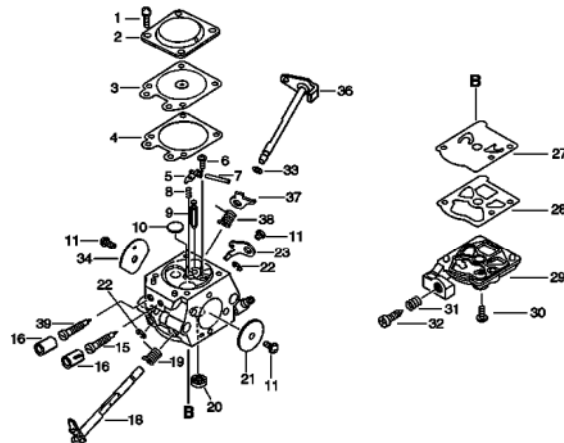

8. CARBURETOR

KEY	LV	PART NUMBER	Q'TY	DESCRIPTION	REMARKS	NOTE1	NOTE2
1		52142-01190	1	CARBURETOR DIAPHRAGM			
1	•	52130-01300	4	SCREW			
2	•	52130-01380	1	COVER M DIAPHRAGM			
3	•	52130-01370	1	DIAPHRAGM METERING			
4	•	52142-01140	1	GASKET M DIAPHRAGM			
5	•	52130-01250	1	LEVER METERING			
6	•	52130-01350	1	SCREW M LEVER PIN			
7	•	52130-01340	1	PIN METERING LEVER			
8	•	52142-00370	1	SPRING, METER. LEVER			
9	•	52130-01330	1	VALVE INLET NEEDLE			
10	•	52130-01390	1	PLUG WELCH			
11	•	52130-01190	3	SCREW			
15	•	52142-00600	1	NEEDLE			
16	•	52142-00340	2	LIMITER CAP			
18	•	52142-00850	1	SHAFT THROTTLE			
19	•	52130-01170	1	SPRING THROTTLE RTN			
20	•	52130-01280	1	SCREEN INLET			
21	•	52142-00410	1	VALVE, THROTTLE			
22	•	52130-01290	2	RING			
23	•	52130-00500	1	THROTTLE LEVER			
27	•	52130-01160	1	DIAHRAGM FUEL PUMP			
28	•	52130-01270	1	GASKET FUEL PUMP			
29	•	52130-01260	1	COVER FUEL PUMP			
30	•	52130-01150	1	SCREW PUMP COVER			
31	•	52130-01310	1	SPRING IDLE ADJUST			
32	•	52130-01320	1	SCREW IDLE ADJUST