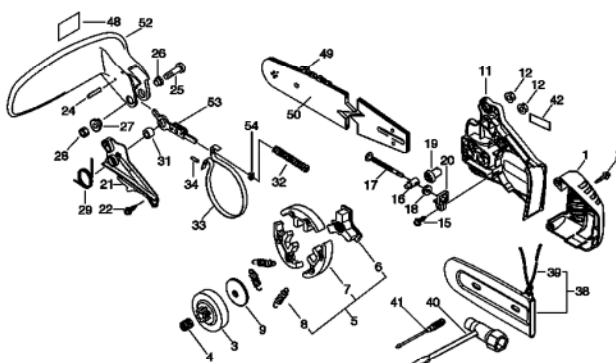

6. CLUTCH

KEY	LV	PART NUMBER	Q'TY	DESCRIPTION	REMARKS	NOTE1	NOTE2
1		52142-00720	1	COVER MUFFLER			
2		52130-01810	2	SCREW 4*16			
3		52142-01160	1	DRUM CLUTCH			
4		52142-00900	1	BEARING NEEDLE			
5		52142-01010	1	CLUTCH			
6	•	52130-00340	1	HUB CLUTCH			
7	•	52142-00940	1	CLUTCH SHOE SET			
8	•	52142-00420	3	SPRING,TENSION			
9		52130-00330	1	PLATE CLUTCH			
11		52142-00950	1	GUARD SPROCKET			
12		52142-00270	2	NUT, FLANGE 6			
15		52130-01800	1	SCREW			
16		52130-00400	1	TENSIONER,CHAIN			
17		52142-00580	1	BOLT 5			
18		52130-01020	1	GEAR BEVEL			
19		52130-01010	1	GEAR BEVEL			
20		52142-00250	1	COLLAR,8			
21		52142-00650	1	COVER BRAKE			
22		52130-01800	3	SCREW			
24		52130-01840	2	ROLLER 3*26			
25		52130-01910	1	SCREW			
26		52130-01650	1	SPACER			
27		52130-00830	1	COLLAR 5			
28		52142-00190	1	LOCKNUT 5			
29		52130-00930	1	SPRING TORSION			
31		52130-01640	1	SPACER 8