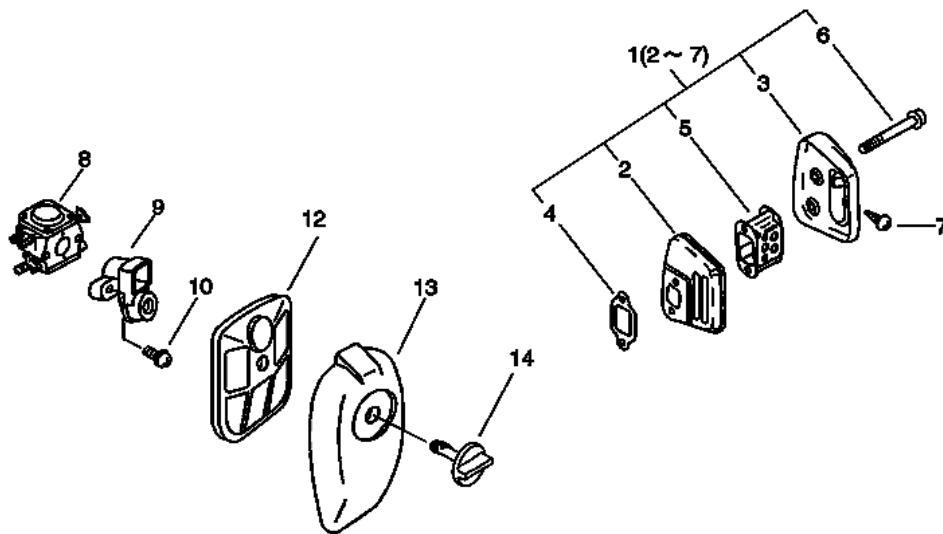

2. MUFFLER

KEY	LV	PART NUMBER	Q'TY	DESCRIPTION	REMARKS	NOTE1	NOTE2
1		52142-00960	1	MUFFLER ASY			
2	•	52142-00910	1	MUFFLER EXHAUST			
3	•	52142-00840	1	LID MUFFLER			
4	•	52130-01530	1	GASKET MUFFLER			
5	•	52130-00230	1	PLATE MUFFLER			
6	•	52130-01900	2	BOLT HSH FLANGE			
7	•	52142-00120	1	SCREW TAPPING			
8		52142-01190	1	CARBURETOR DIAPHRAGM			
9		52142-01230	1	ELBOW CARBURETOR			
10		52130-01780	2	SCREW 5*50			
12		52142-01240	1	ELEMENT AIR FILTER			
13		52142-01250	1	LID CLEANER			
14		52130-00190	1	KNOB CLEANER LID