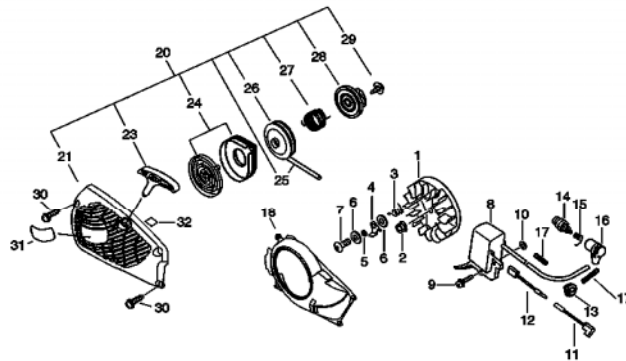

1. CYLINDER, PISTON, CRANKCASE

KEY	LV	PART NUMBER	Q'TY	DESCRIPTION	REMARKS	NOTE1	NOTE2
34		52142-00110	2	SCREW 5*12			
35		52142-00680	1	PIPE			
36		52130-01630	1	CATCHER CHAIN			

2. MUFFLER

KEY	LV	PART NUMBER	Q'TY	DESCRIPTION	REMARKS	NOTE1	NOTE2
1		52142-00960	1	MUFFLER ASY			
2	•	52142-00910	1	MUFFLER EXHAUST			
3	•	52142-00840	1	LID MUFFLER			
4	•	52130-01530	1	GASKET MUFFLER			
5	•	52130-00230	1	PLATE MUFFLER			
6	•	52130-01900	2	BOLT HSH FLANGE			
7	•	52142-00120	1	SCREW TAPPING			
8		52142-01190	1	CARBURETOR DIAPHRAGM			
9		52142-01230	1	ELBOW CARBURETOR			
10		52130-01780	2	SCREW 5*50			
12		52142-01240	1	ELEMENT AIR FILTER			
13		52142-01250	1	LID CLEANER			
14		52130-00190	1	KNOB CLEANER LID			

3. RECOIL STARTER, MAGNETO

KEY	LV	PART NUMBER	Q'TY	DESCRIPTION	REMARKS	NOTE1	NOTE2
1		52142-01050	1	ROTOR MAGNETO			
2		52130-01850	1	NUT FLANGE 8			
3		52142-00310	2	SPRING, RETURN			
4		52142-00470	2	PAWL			
5		52142-00350	2	SPACER, RATCHET			
6		52130-01870	4	WASHER 5			
7		52142-00200	2	BOLT,5			
8		52142-01080	1	COIL IGNITION			
9		52130-01770	2	SCREW 5*22			
10		52130-01540	2	SPACER			
11		52142-01150	1	LEARD GROUND			
12		52130-00980	1	LEAD			
13		52130-01550	1	BUSHING			
14		52142-02010	1	SPARK PLUG			
15		52130-00280	1	TERMINAL SPARK PLUG			
16		52142-01290	1	CAP SPARK PLUG			
17		52142-00210	2	TUBE			
18		52142-00790	1	COVER FAN			
20		52142-01210	1	STARTER RECOIL			
21	•	52142-01390	1	STARTER RECOIL			
23	•	52142-00670	1	GRIP STARTER			
24	•	52130-00700	1	SPRING KIT REWIND			
25	•	52142-00530	1	ROPE,STARTER			
26	•	52142-00920	1	REEL ROPE			
27	•	52142-00620	1	SPRING TORSION			
28	•	52142-00660	1	CATCHER PAWL			