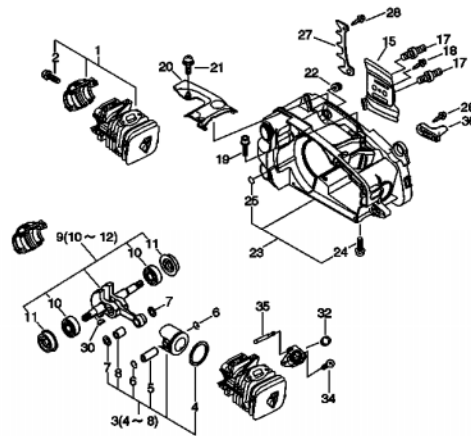

shindaiwa[®]

PARTS CATALOGUE

TOP HANDLE SAW 320TS EC1-12

320TS EC1-12

1. CYLINDER, PISTON, CRANKCASE

KEY	LV	PART NUMBER	Q'TY	DESCRIPTION	REMARKS	NOTE1	NOTE2
1		52142-01090	1	CRANKCASE SET			
2	•	52142-00180	4	BOLT, H.S. 5*25			
3		52142-01020	1	PISTON KIT			
4	•	52142-00730	1	RING PISTON			
5	•	52142-00550	1	PISTON PIN			
6	•	52130-01120	2	CIRCLIP PISTON PIN			
7	•	52142-00480	2	SPACER PISTON PIN			
8	•	52142-00810	1	BEARING NEEDLE 8			
9		52142-01110	1	CRANKSHAFT ASY			
10	•	52142-00540	2	BEARING BALL			
11	•	52142-00630	2	SEAL OIL 12			
15		52142-00700	1	PLATE SPROCKET GUARD			
17		52142-00400	2	STUD, GUIDE BAR			
18		52130-01790	1	SCREW 4*10			
19		52130-01730	2	BOLT HS 5*20			
20		52142-01220	1	COVER DUST			
21		52130-01800	2	SCREW			
22		52130-01580	1	PLUG			
23		52142-01040	1	COVER ENGINE ASY			
24	•	52142-00170	2	BOLT, H.S.H. 5*30			
25	•	52142-00220	1	O-RING (S-4)			
26		52130-01820	1	SCREW 5*20			
27		52142-00570	1	SPIKE			
28		52130-01820	1	SCREW 5*20			
30		52142-00240	1	KEY, WOODRUFF			
32		52142-00260	1	COLLAR,16			

5. REAR HANDLE, TOOL

KEY	LV	PART NUMBER	Q'TY	DESCRIPTION	REMARKS	NOTE1	NOTE2
1		52142-01270	1	LEVER CONTROL			
2		52130-00200	1	PIPE INTAKE			
3		52142-01370	1	HANDLE REAR			
30	•	52142-00880	1	BELLOWS INTAKE			
4	•	52130-01420	2	NUT			
5	•	52130-01830	4	SCREW 4*16			
6		52130-01830	2	SCREW 4*16			
7		52142-01320	1	HANDLE FRONT			
8		52130-01820	1	SCREW 5*20			
9		52130-00460	1	TRIGGER THROTTLE			
10		52142-01330	1	ROD THROTTLE			
11		52130-00910	1	SPRING TORSION			
12		52142-00390	1	LOCKOUT, THROTTLE			
13		52142-01260	1	ROD CHOKE			
15		52142-00320	2	CUSHION, 4			
16		52130-00790	2	BOLT 4			
17		52142-00710	1	CUSHION			
18		52130-01130	3	CAP			
20		52142-01420	1	TERMINAL LEAD			
21		52142-01410	1	LEAD			
22		52142-01520	1	LABEL			
25		52142-00130	1	SCREW TAPPING			
26		52142-00460	1	COLLAR 4			
27		52142-01340	1	FIXTURE HARNESS			
28		52142-01530	1	HARNESS RING			
29		52142-01180	1	BOLT HS 4*25			