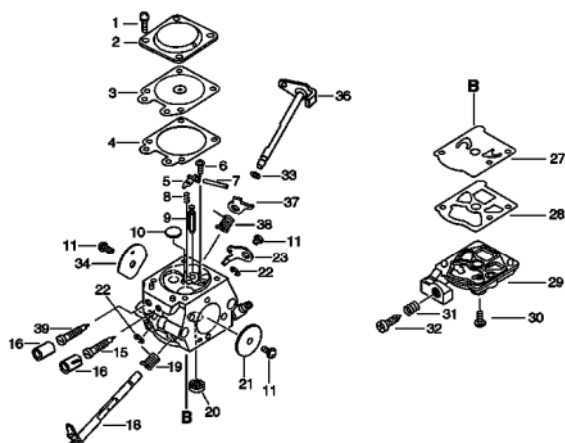

8. CARBURETOR

KEY	LV	PART NUMBER	Q'TY	DESCRIPTION	REMARKS	NOTE1	NOTE2
33	•	52142-00140	1	WASHER			
34	•	52142-00430	1	VALVE, CHOKE			
36	•	52142-00890	1	SHAFT CHOKE			
37	•	52142-00590	1	LEVER-FAST IDLE			
38	•	52142-00490	1	SPRING			
39	•	52142-00760	1	NEEDLE HIGH SPEED